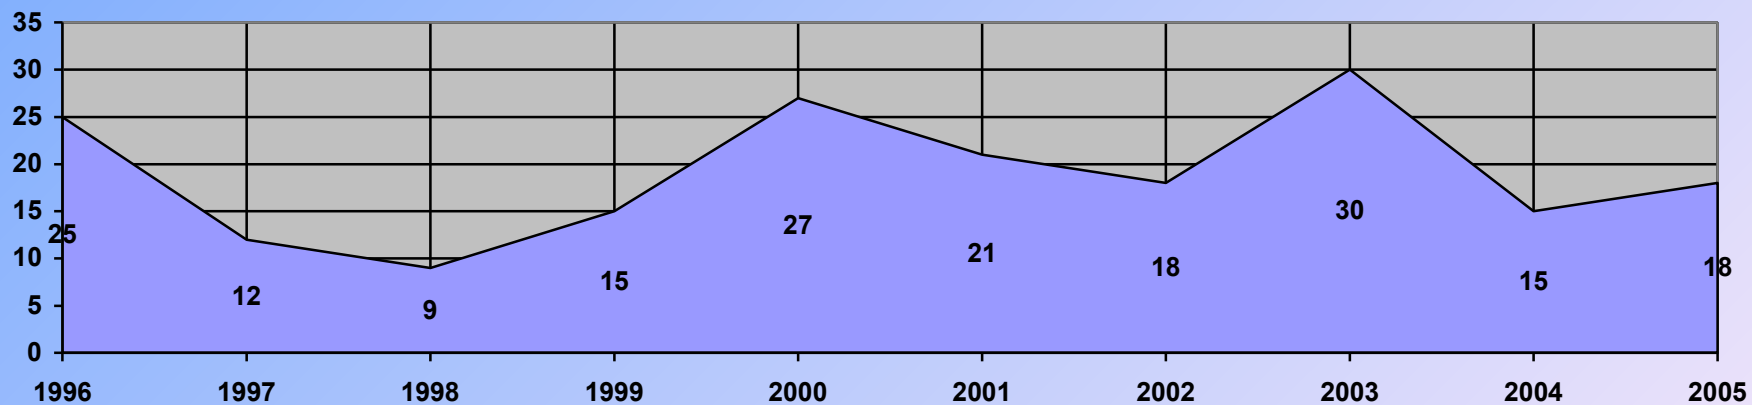

COMPARATIVA 2004-2005

ESPECTÁCULOS TAURINOS POR AÑOS. (PERIODO 1996-2005)

CLASE DE ESPECTÁCULO	1996	1997	1998	1999	2000	2001	2002	2003	2004	2005
CORRIDAS DE TOROS	35	33	40	42	50	44	49	50	44	38
NOVILLADAS CON PICADORES	21	19	29	19	22	24	24	27	18	23
NOVILLADAS SIN PICADORES	20	33	29	22	27	23	28	21	15	23
REJONEO	31	55	37	39	31	42	48	48	47	53
BECERRADAS	46	47	49	57	68	64	58	52	50	35
FESTIVALES	25	12	9	15	27	21	18	30	15	18
TOREO COMICO	17	18	18	15	8	13	20	18	36	22
ESPECTÁCULOS O FESTEJOS POPULARES	408	437	502	621	584	553	553	609	629	632
ENCIERROS	0	0	33	0	0	0	0	0	38	55
TOTALES	603	654	746	830	817	784	798	855	892	899

ESPECTÁCULOS TAURINOS 2001-2005

ESPECTÁCULOS TAURINOS
PERIODO COMPRENDIDO ENTRE 1996-2005

TENDENCIA PERIODO (1996-2005)

ESPECTÁCULO: CORRIDAS DE TOROS

TENDENCIA PERIODO (1996-2005)

ESPECTÁCULO: NOVILLADAS CON PICADORES

TENDENCIA PERIODO (1996-2005)

ESPECTÁCULO: NOVILLADAS SIN PICADORES

TENDENCIA PERIODO (1996-2005)

ESPECTÁCULO: REJONEO

TENDENCIA PERIODO (1996-2005)

ESPECTÁCULO: BECERRADAS

TENDENCIA PERIODO (1996-2005)

ESPECTÁCULO: FESTIVALES

TENDENCIA PERIODO (1996-2005)

ESPECTÁCULO: TOREO CÓMICO

TENDENCIA PERIODO (1996-2005)

ESPECTÁCULO: FESTEJOS POPULARES

Nº DE RESES LIDIADAS POR TIPO DE ESPECTÁCULOS.

TIPO DE ESPECTÁCULO	BADAJOS	CÁCERES	EXTREMADURA
CORRIDA DE TOROS	186	42	228
REJONEO	132	150	282
NOVILLADA CON PICADORES	78	60	138
NOVILLADA SIN PICADORES	48	90	138
BECERRADAS	96	20	116
ESPECTÁCULO CÓMICO TAURINO	18	10	28
FESTEJOS TAURINOS POPULARES	787	1185	1972
FESTIVALES	30	61	91
TOTALES	1375	1618	2993