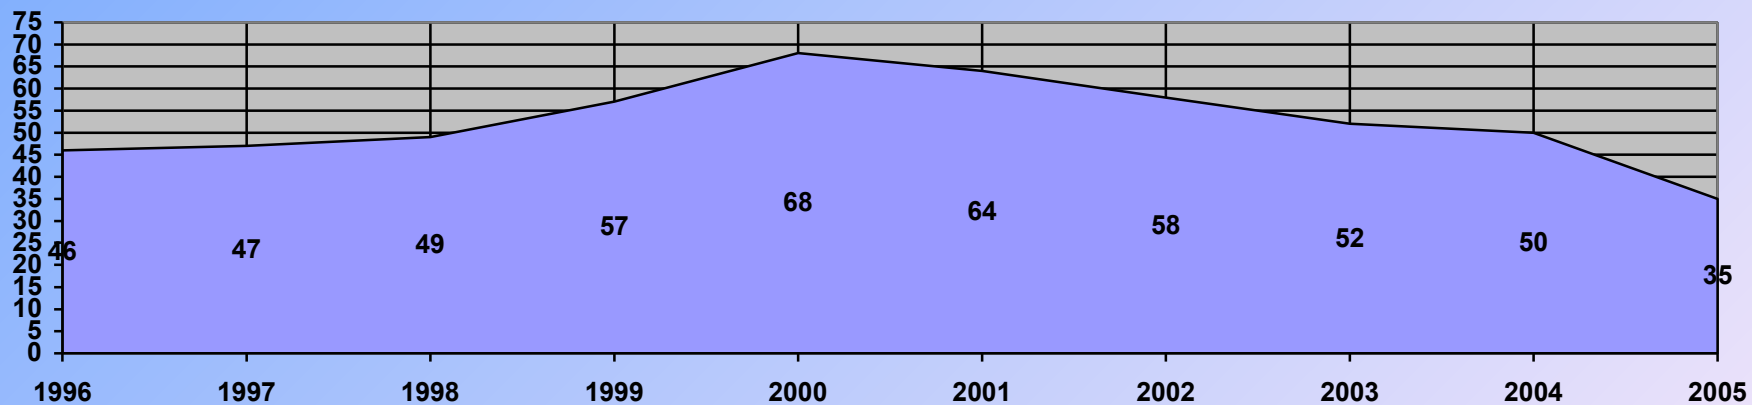

COMPARATIVA 2004-2005

ESPECTÁCULOS TAURINOS POR AÑOS. (PERIODO 1996-2005)

CLASE DE ESPECTÁCULO	1996	1997	1998	1999	2000	2001	2002	2003	2004	2005
CORRIDAS DE TOROS	35	33	40	42	50	44	49	50	44	38
NOVILLADAS CON PICADORES	21	19	29	19	22	24	24	27	18	23
NOVILLADAS SIN PICADORES	20	33	29	22	27	23	28	21	15	23
REJONEO	31	55	37	39	31	42	48	48	47	53
BECERRADAS	46	47	49	57	68	64	58	52	50	35
FESTIVALES	25	12	9	15	27	21	18	30	15	18
TOREO COMICO	17	18	18	15	8	13	20	18	36	22
ESPECTÁCULOS O FESTEJOS POPULARES	408	437	502	621	584	553	553	609	629	632
ENCIERROS	0	0	33	0	0	0	0	0	38	55
TOTALES	603	654	746	830	817	784	798	855	892	899

ESPECTÁCULOS TAURINOS 2001-2005

ESPECTÁCULOS TAURINOS
PERIODO COMPRENDIDO ENTRE 1996-2005

TENDENCIA PERIODO (1996-2005)

ESPECTÁCULO: CORRIDAS DE TOROS

TENDENCIA PERIODO (1996-2005)

ESPECTÁCULO: NOVILLADAS CON PICADORES

TENDENCIA PERIODO (1996-2005)

ESPECTÁCULO: NOVILLADAS SIN PICADORES

TENDENCIA PERIODO (1996-2005)

ESPECTÁCULO: REJONEO

TENDENCIA PERIODO (1996-2005)

ESPECTÁCULO: BECERRADAS

TENDENCIA PERIODO (1996-2005)

ESPECTÁCULO: FESTIVALES

TENDENCIA PERIODO (1996-2005)

ESPECTÁCULO: TOREO CÓMICO

TENDENCIA PERIODO (1996-2005)

ESPECTÁCULO: FESTEJOS POPULARES

Nº DE RESES LIDIADAS POR TIPO DE ESPECTÁCULOS.

TIPO DE ESPECTÁCULO	BADAJOS	CÁCERES	EXTREMADURA
CORRIDA DE TOROS	186	42	228
REJONEO	132	150	282
NOVILLADA CON PICADORES	78	60	138
NOVILLADA SIN PICADORES	48	90	138
BECERRADAS	96	20	116
ESPECTÁCULO CÓMICO TAURINO	18	10	28
FESTEJOS TAURINOS POPULARES	787	1185	1972
FESTIVALES	30	61	91
TOTALES	1375	1618	2993