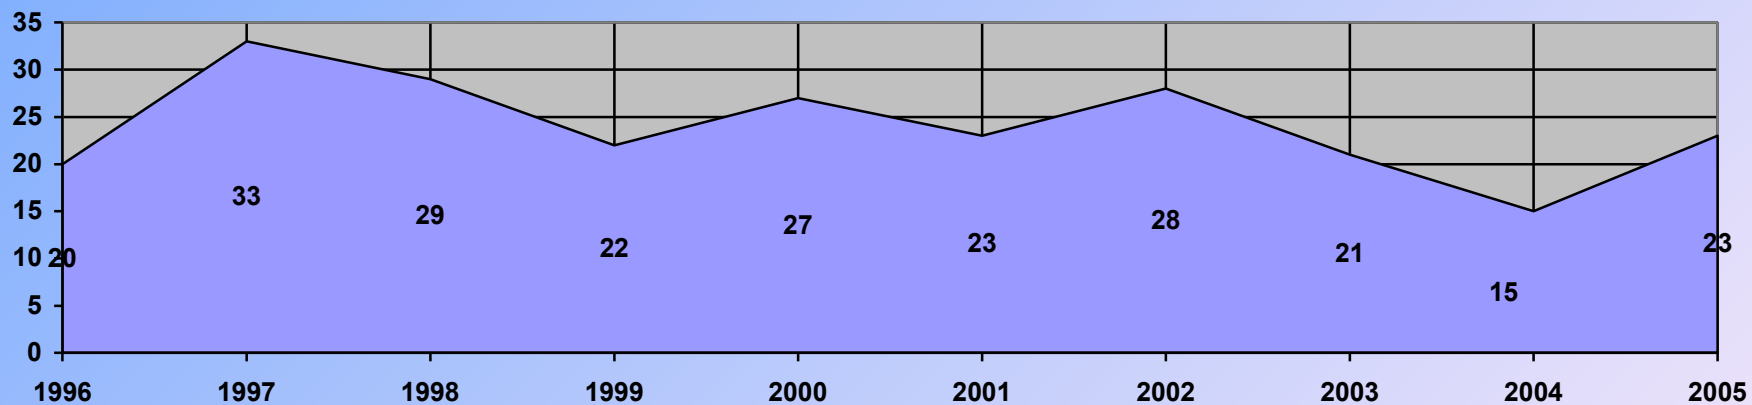

TENDENCIA PERIODO (1996-2005)

ESPECTÁCULO: NOVILLADAS SIN PICADORES