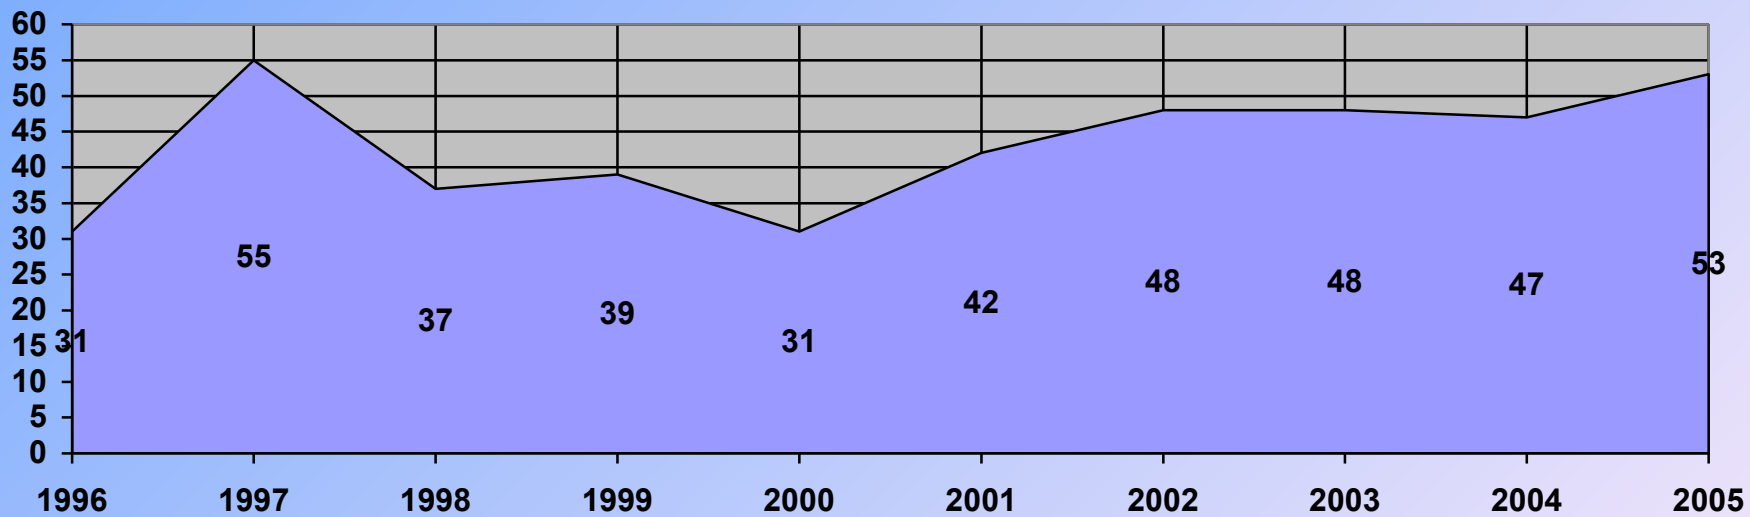

TENDENCIA PERIODO (1996-2005)

ESPECTÁCULO: REJONEO