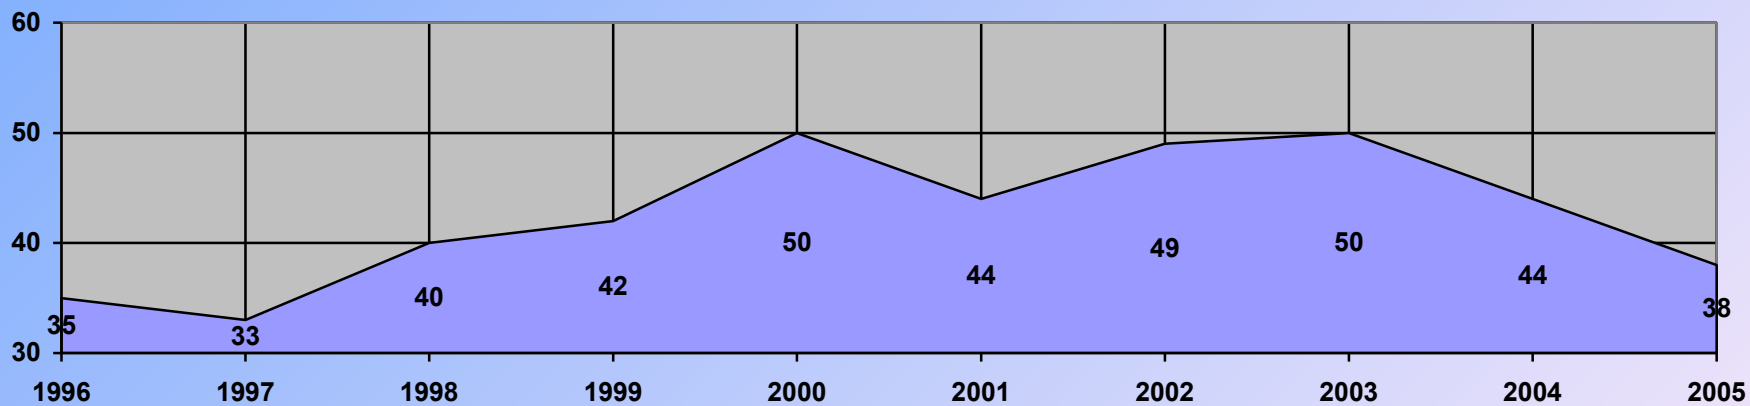

**ANÁLISIS ESTADÍSTICO DE
LA TEMPORADA TAURINA
2005
EXTREMADURA**

ESPECTÁCULOS TAURINOS

NÚMERO DE LOCALIDADES EN LAS QUE SE HAN CELEBRADO ESPECTÁCULOS TAURINOS EN EXTREMADURA

DURANTE LOS AÑOS 2004 Y 2005

ESPECTÁCULOS TAURINOS EN EXTREMADURA AÑOS 2004 Y 2005

CLASE DE ESPECTÁCULO	BADAJOZ		CÁCERES		TOTAL		VARIACIÓN
	2004	2005	2004	2005	2004	2005	(%)
CORRIDAS DE TOROS	26	31	18	7	44	38	-13,64
NOVILLADAS CON PICADORES	11	13	7	10	18	23	27,78
NOVILLADAS SIN PICADORES	8	8	7	15	15	23	53,33
REJONEO	22	22	25	31	47	53	12,77
BECERRADAS	32	24	18	11	50	35	-30,00
FESTIVALES	8	5	7	13	15	18	20,00
TOREO COMICO	12	9	24	13	36	22	-38,89
ESPECTÁCULOS O FESTEJOS POPULARES	157	162	472	470	629	632	0,48
ENCIERROS	0	0	38	55	38	55	44,74
TOTALES	276	274	616	625	892	899	0,78

COMPARATIVA 2004-2005

ESPECTÁCULOS TAURINOS POR AÑOS. (PERIODO 1996-2005)

CLASE DE ESPECTÁCULO	1996	1997	1998	1999	2000	2001	2002	2003	2004	2005
CORRIDAS DE TOROS	35	33	40	42	50	44	49	50	44	38
NOVILLADAS CON PICADORES	21	19	29	19	22	24	24	27	18	23
NOVILLADAS SIN PICADORES	20	33	29	22	27	23	28	21	15	23
REJONEO	31	55	37	39	31	42	48	48	47	53
BECERRADAS	46	47	49	57	68	64	58	52	50	35
FESTIVALES	25	12	9	15	27	21	18	30	15	18
TOREO COMICO	17	18	18	15	8	13	20	18	36	22
ESPECTÁCULOS O FESTEJOS POPULARES	408	437	502	621	584	553	553	609	629	632
ENCIERROS	0	0	33	0	0	0	0	0	38	55
TOTALES	603	654	746	830	817	784	798	855	892	899

ESPECTÁCULOS TAURINOS 2001-2005

ESPECTÁCULOS TAURINOS
PERIODO COMPRENDIDO ENTRE 1996-2005

TENDENCIA PERIODO (1996-2005)

ESPECTÁCULO: CORRIDAS DE TOROS

TENDENCIA PERIODO (1996-2005)

ESPECTÁCULO: NOVILLADAS CON PICADORES