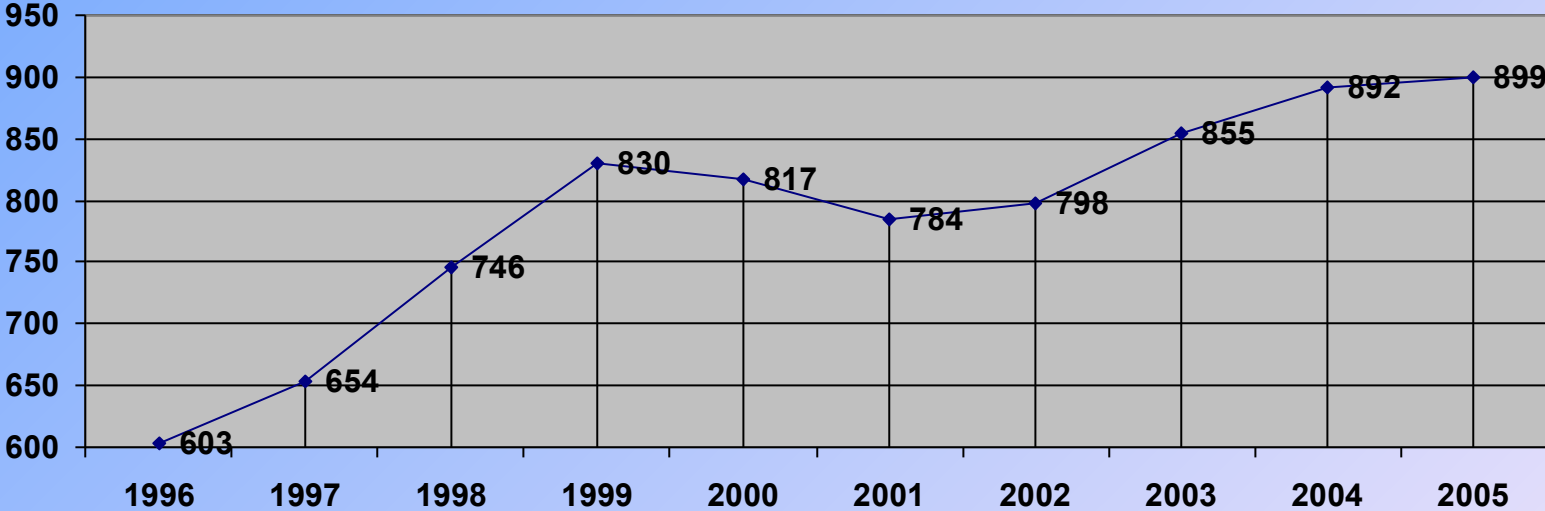

**ANÁLISIS ESTADÍSTICO DE
LA TEMPORADA TAURINA
2005
EXTREMADURA**

ESPECTÁCULOS TAURINOS

NÚMERO DE LOCALIDADES EN LAS QUE SE HAN CELEBRADO ESPECTÁCULOS TAURINOS EN EXTREMADURA

DURANTE LOS AÑOS 2004 Y 2005

ESPECTÁCULOS TAURINOS EN EXTREMADURA AÑOS 2004 Y 2005

CLASE DE ESPECTÁCULO	BADAJOZ		CÁCERES		TOTAL		VARIACIÓN
	2004	2005	2004	2005	2004	2005	(%)
CORRIDAS DE TOROS	26	31	18	7	44	38	-13,64
NOVILLADAS CON PICADORES	11	13	7	10	18	23	27,78
NOVILLADAS SIN PICADORES	8	8	7	15	15	23	53,33
REJONEO	22	22	25	31	47	53	12,77
BECERRADAS	32	24	18	11	50	35	-30,00
FESTIVALES	8	5	7	13	15	18	20,00
TOREO COMICO	12	9	24	13	36	22	-38,89
ESPECTÁCULOS O FESTEJOS POPULARES	157	162	472	470	629	632	0,48
ENCIERROS	0	0	38	55	38	55	44,74
TOTALES	276	274	616	625	892	899	0,78

COMPARATIVA 2004-2005

ESPECTÁCULOS TAURINOS POR AÑOS. (PERIODO 1996-2005)

CLASE DE ESPECTÁCULO	1996	1997	1998	1999	2000	2001	2002	2003	2004	2005
CORRIDAS DE TOROS	35	33	40	42	50	44	49	50	44	38
NOVILLADAS CON PICADORES	21	19	29	19	22	24	24	27	18	23
NOVILLADAS SIN PICADORES	20	33	29	22	27	23	28	21	15	23
REJONEO	31	55	37	39	31	42	48	48	47	53
BECERRADAS	46	47	49	57	68	64	58	52	50	35
FESTIVALES	25	12	9	15	27	21	18	30	15	18
TOREO COMICO	17	18	18	15	8	13	20	18	36	22
ESPECTÁCULOS O FESTEJOS POPULARES	408	437	502	621	584	553	553	609	629	632
ENCIERROS	0	0	33	0	0	0	0	0	38	55
TOTALES	603	654	746	830	817	784	798	855	892	899

ESPECTÁCULOS TAURINOS 2001-2005

ESPECTÁCULOS TAURINOS
PERIODO COMPRENDIDO ENTRE 1996-2005

TENDENCIA PERIODO (1996-2005)

ESPECTÁCULO: CORRIDAS DE TOROS

TENDENCIA PERIODO (1996-2005)

ESPECTÁCULO: NOVILLADAS CON PICADORES