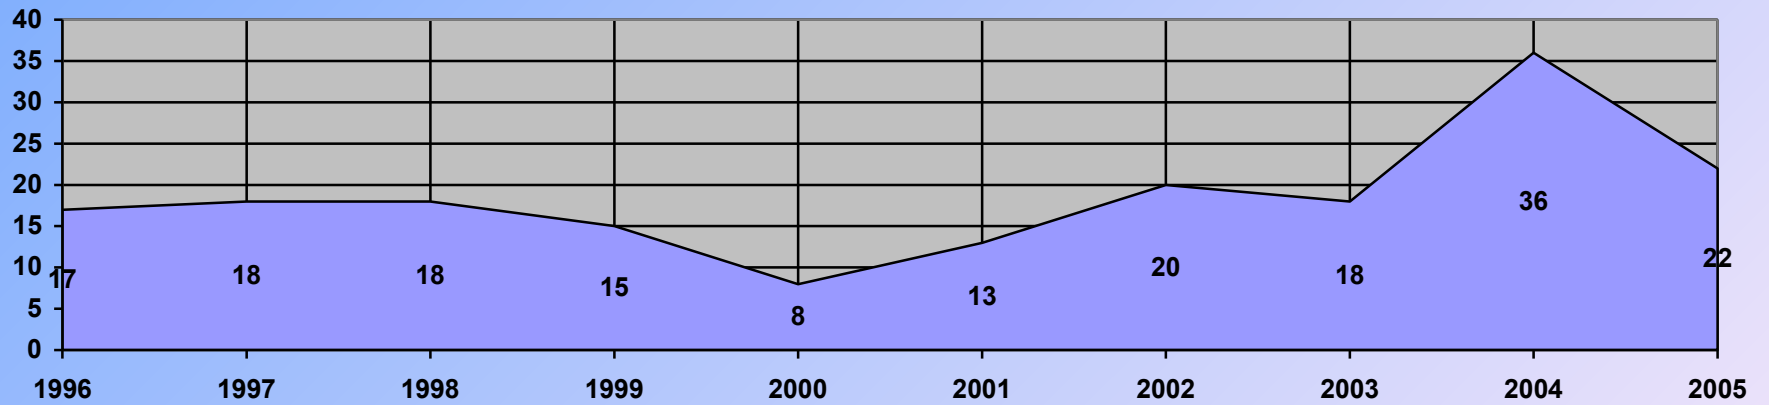

**ANÁLISIS ESTADÍSTICO DE
LA TEMPORADA TAURINA
2005
EXTREMADURA**

ESPECTÁCULOS TAURINOS

NÚMERO DE LOCALIDADES EN LAS QUE SE HAN CELEBRADO ESPECTÁCULOS TAURINOS EN EXTREMADURA

DURANTE LOS AÑOS 2004 Y 2005

COMPARATIVA 2004-2005

ESPECTÁCULOS TAURINOS POR AÑOS. (PERIODO 1996-2005)

CLASE DE ESPECTÁCULO	1996	1997	1998	1999	2000	2001	2002	2003	2004	2005
CORRIDAS DE TOROS	35	33	40	42	50	44	49	50	44	38
NOVILLADAS CON PICADORES	21	19	29	19	22	24	24	27	18	23
NOVILLADAS SIN PICADORES	20	33	29	22	27	23	28	21	15	23
REJONEO	31	55	37	39	31	42	48	48	47	53
BECERRADAS	46	47	49	57	68	64	58	52	50	35
FESTIVALES	25	12	9	15	27	21	18	30	15	18
TOREO COMICO	17	18	18	15	8	13	20	18	36	22
ESPECTÁCULOS O FESTEJOS POPULARES	408	437	502	621	584	553	553	609	629	632
ENCIERROS	0	0	33	0	0	0	0	0	38	55
TOTALES	603	654	746	830	817	784	798	855	892	899

ESPECTÁCULOS TAURINOS 2001-2005

ESPECTÁCULOS TAURINOS
PERIODO COMPRENDIDO ENTRE 1996-2005

TENDENCIA PERIODO (1996-2005)

ESPECTÁCULO: CORRIDAS DE TOROS

TENDENCIA PERIODO (1996-2005)

ESPECTÁCULO: NOVILLADAS CON PICADORES

TENDENCIA PERIODO (1996-2005)

ESPECTÁCULO: TOREO CÓMICO

TENDENCIA PERIODO (1996-2005)

ESPECTÁCULO: FESTEJOS POPULARES

Nº DE RESES LIDIADAS POR TIPO DE ESPECTÁCULOS.

TIPO DE ESPECTÁCULO	BADAJOS	CÁCERES	EXTREMADURA
CORRIDA DE TOROS	186	42	228
REJONEO	132	150	282
NOVILLADA CON PICADORES	78	60	138
NOVILLADA SIN PICADORES	48	90	138
BECERRADAS	96	20	116
ESPECTÁCULO CÓMICO TAURINO	18	10	28
FESTEJOS TAURINOS POPULARES	787	1185	1972
FESTIVALES	30	61	91
TOTALES	1375	1618	2993