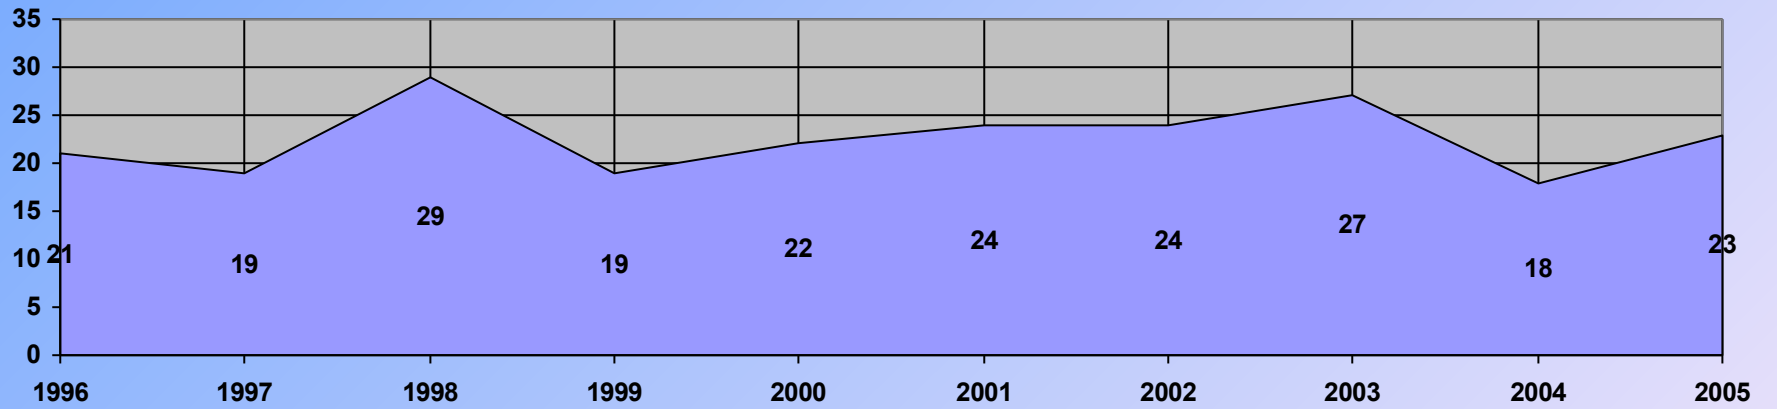

**ANÁLISIS ESTADÍSTICO DE
LA TEMPORADA TAURINA
2005
EXTREMADURA**

ESPECTÁCULOS TAURINOS

NÚMERO DE LOCALIDADES EN LAS QUE SE HAN CELEBRADO ESPECTÁCULOS TAURINOS EN EXTREMADURA

DURANTE LOS AÑOS 2004 Y 2005

ESPECTÁCULOS TAURINOS EN EXTREMADURA AÑOS 2004 Y 2005

CLASE DE ESPECTÁCULO	BADAJOZ		CÁCERES		TOTAL		VARIACIÓN
	2004	2005	2004	2005	2004	2005	(%)
CORRIDAS DE TOROS	26	31	18	7	44	38	-13,64
NOVILLADAS CON PICADORES	11	13	7	10	18	23	27,78
NOVILLADAS SIN PICADORES	8	8	7	15	15	23	53,33
REJONEO	22	22	25	31	47	53	12,77
BECERRADAS	32	24	18	11	50	35	-30,00
FESTIVALES	8	5	7	13	15	18	20,00
TOREO COMICO	12	9	24	13	36	22	-38,89
ESPECTÁCULOS O FESTEJOS POPULARES	157	162	472	470	629	632	0,48
ENCIERROS	0	0	38	55	38	55	44,74
TOTALES	276	274	616	625	892	899	0,78

COMPARATIVA 2004-2005

ESPECTÁCULOS TAURINOS POR AÑOS. (PERIODO 1996-2005)

CLASE DE ESPECTÁCULO	1996	1997	1998	1999	2000	2001	2002	2003	2004	2005
CORRIDAS DE TOROS	35	33	40	42	50	44	49	50	44	38
NOVILLADAS CON PICADORES	21	19	29	19	22	24	24	27	18	23
NOVILLADAS SIN PICADORES	20	33	29	22	27	23	28	21	15	23
REJONEO	31	55	37	39	31	42	48	48	47	53
BECERRADAS	46	47	49	57	68	64	58	52	50	35
FESTIVALES	25	12	9	15	27	21	18	30	15	18
TOREO COMICO	17	18	18	15	8	13	20	18	36	22
ESPECTÁCULOS O FESTEJOS POPULARES	408	437	502	621	584	553	553	609	629	632
ENCIERROS	0	0	33	0	0	0	0	0	38	55
TOTALES	603	654	746	830	817	784	798	855	892	899

ESPECTÁCULOS TAURINOS 2001-2005

ESPECTÁCULOS TAURINOS
PERIODO COMPRENDIDO ENTRE 1996-2005

TENDENCIA PERIODO (1996-2005)

ESPECTÁCULO: CORRIDAS DE TOROS

TENDENCIA PERIODO (1996-2005)

ESPECTÁCULO: NOVILLADAS CON PICADORES