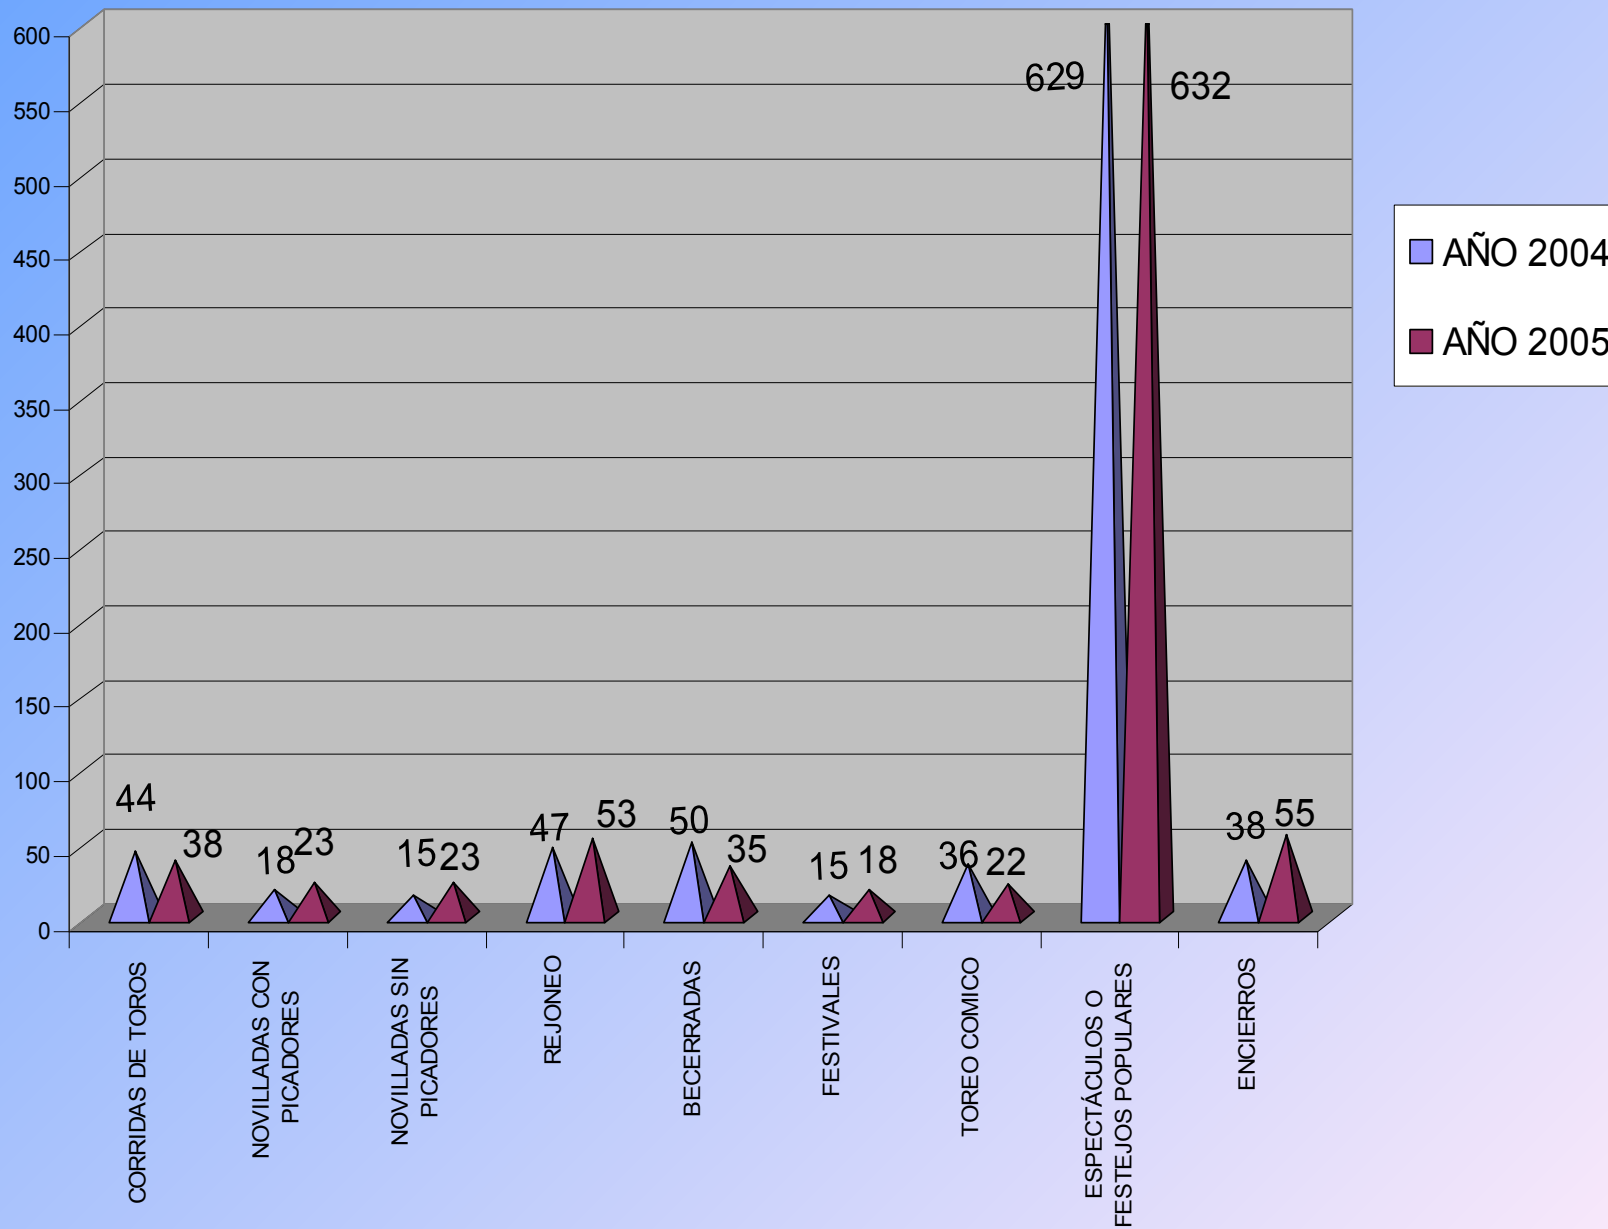

PROVINCIA	AÑO 2004	AÑO 2005	DIFERENCIA
CÁCERES	136	138	+ 2
BADAJ OZ	98	94	- 4
TOTALES	234	232	- 2

ESPECTÁCULOS TAURINOS EN EXTREMADURA AÑO 2005

CLASE DE ESPECTÁCULO	BADAJOS	CACERES	TOTAL COMUNIDAD
CORRIDAS DE TOROS	31	7	38
NOVILLADAS CON PICADORES	13	10	23
NOVILLADAS SIN PICADORES	8	15	23
REJONEO	22	31	53
BECERRADAS	24	11	35
FESTIVALES	5	13	18
TOREO COMICO	9	13	22
ESPECTÁCULOS O FESTEJOS POPULARES	162	470	632
ENCIERROS	0	55	55
TOTALES	274	625	899

ESPECTÁCULOS TAURINOS EN EXTREMADURA AÑOS 2004 Y 2005

CLASE DE ESPECTÁCULO	BADAJOZ		CÁCERES		TOTAL		VARIACIÓN
	2004	2005	2004	2005	2004	2005	(%)
CORRIDAS DE TOROS	26	31	18	7	44	38	-13,64
NOVILLADAS CON PICADORES	11	13	7	10	18	23	27,78
NOVILLADAS SIN PICADORES	8	8	7	15	15	23	53,33
REJONEO	22	22	25	31	47	53	12,77
BECERRADAS	32	24	18	11	50	35	-30,00
FESTIVALES	8	5	7	13	15	18	20,00
TOREO COMICO	12	9	24	13	36	22	-38,89
ESPECTÁCULOS O FESTEJOS POPULARES	157	162	472	470	629	632	0,48
ENCIERROS	0	0	38	55	38	55	44,74
TOTALES	276	274	616	625	892	899	0,78

COMPARATIVA 2004-2005

ESPECTÁCULOS TAURINOS POR AÑOS. (PERIODO 1996-2005)

CLASE DE ESPECTÁCULO	1996	1997	1998	1999	2000	2001	2002	2003	2004	2005
CORRIDAS DE TOROS	35	33	40	42	50	44	49	50	44	38
NOVILLADAS CON PICADORES	21	19	29	19	22	24	24	27	18	23
NOVILLADAS SIN PICADORES	20	33	29	22	27	23	28	21	15	23
REJONEO	31	55	37	39	31	42	48	48	47	53
BECERRADAS	46	47	49	57	68	64	58	52	50	35
FESTIVALES	25	12	9	15	27	21	18	30	15	18
TOREO COMICO	17	18	18	15	8	13	20	18	36	22
ESPECTÁCULOS O FESTEJOS POPULARES	408	437	502	621	584	553	553	609	629	632
ENCIERROS	0	0	33	0	0	0	0	0	38	55
TOTALES	603	654	746	830	817	784	798	855	892	899

ESPECTÁCULOS TAURINOS 2001-2005

ESPECTÁCULOS TAURINOS
PERIODO COMPRENDIDO ENTRE 1996-2005

TENDENCIA PERIODO (1996-2005)

ESPECTÁCULO: CORRIDAS DE TOROS

TENDENCIA PERIODO (1996-2005)

ESPECTÁCULO: NOVILLADAS CON PICADORES