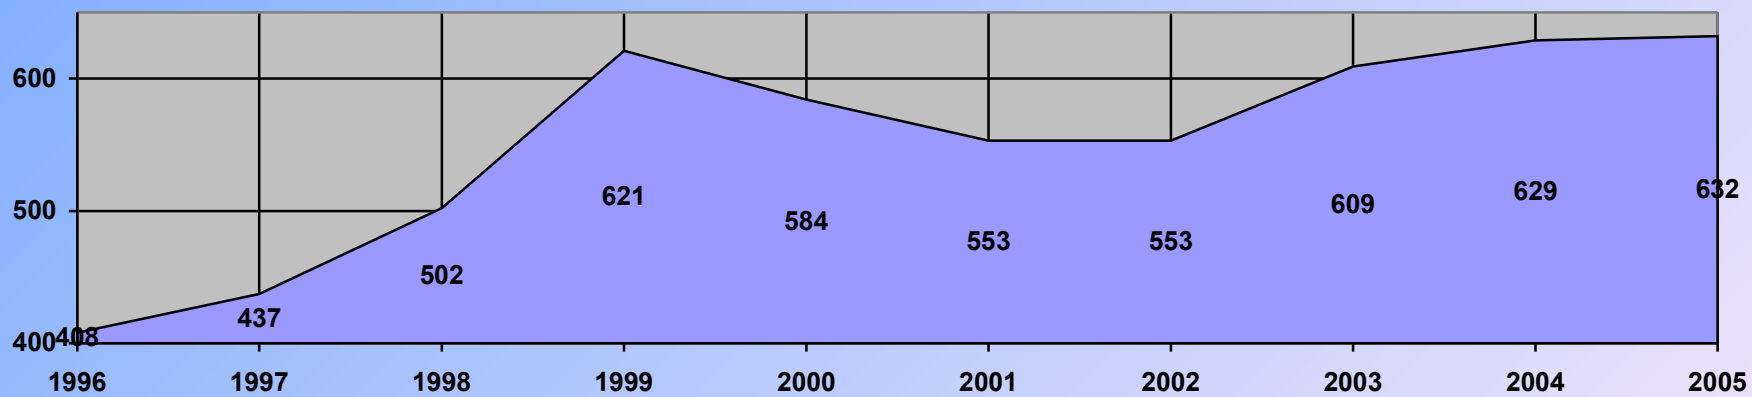

COMPARATIVA 2004-2005

ESPECTÁCULOS TAURINOS POR AÑOS. (PERIODO 1996-2005)

CLASE DE ESPECTÁCULO	1996	1997	1998	1999	2000	2001	2002	2003	2004	2005
CORRIDAS DE TOROS	35	33	40	42	50	44	49	50	44	38
NOVILLADAS CON PICADORES	21	19	29	19	22	24	24	27	18	23
NOVILLADAS SIN PICADORES	20	33	29	22	27	23	28	21	15	23
REJONEO	31	55	37	39	31	42	48	48	47	53
BECERRADAS	46	47	49	57	68	64	58	52	50	35
FESTIVALES	25	12	9	15	27	21	18	30	15	18
TOREO COMICO	17	18	18	15	8	13	20	18	36	22
ESPECTÁCULOS O FESTEJOS POPULARES	408	437	502	621	584	553	553	609	629	632
ENCIERROS	0	0	33	0	0	0	0	0	38	55
TOTALES	603	654	746	830	817	784	798	855	892	899

ESPECTÁCULOS TAURINOS 2001-2005

ESPECTÁCULOS TAURINOS
PERIODO COMPRENDIDO ENTRE 1996-2005

TENDENCIA PERIODO (1996-2005)

ESPECTÁCULO: CORRIDAS DE TOROS

TENDENCIA PERIODO (1996-2005)

ESPECTÁCULO: NOVILLADAS CON PICADORES

TENDENCIA PERIODO (1996-2005)

ESPECTÁCULO: NOVILLADAS SIN PICADORES

TENDENCIA PERIODO (1996-2005)

ESPECTÁCULO: REJONEO

TENDENCIA PERIODO (1996-2005)

ESPECTÁCULO: BECERRADAS

TENDENCIA PERIODO (1996-2005)

ESPECTÁCULO: FESTIVALES

TENDENCIA PERIODO (1996-2005)

ESPECTÁCULO: TOREO CÓMICO

TENDENCIA PERIODO (1996-2005)

ESPECTÁCULO: FESTEJOS POPULARES

Nº DE RESES LIDIADAS POR TIPO DE ESPECTÁCULOS.

TIPO DE ESPECTÁCULO	BADAJOS	CÁCERES	EXTREMADURA
CORRIDA DE TOROS	186	42	228
REJONEO	132	150	282
NOVILLADA CON PICADORES	78	60	138
NOVILLADA SIN PICADORES	48	90	138
BECERRADAS	96	20	116
ESPECTÁCULO CÓMICO TAURINO	18	10	28
FESTEJOS TAURINOS POPULARES	787	1185	1972
FESTIVALES	30	61	91
TOTALES	1375	1618	2993