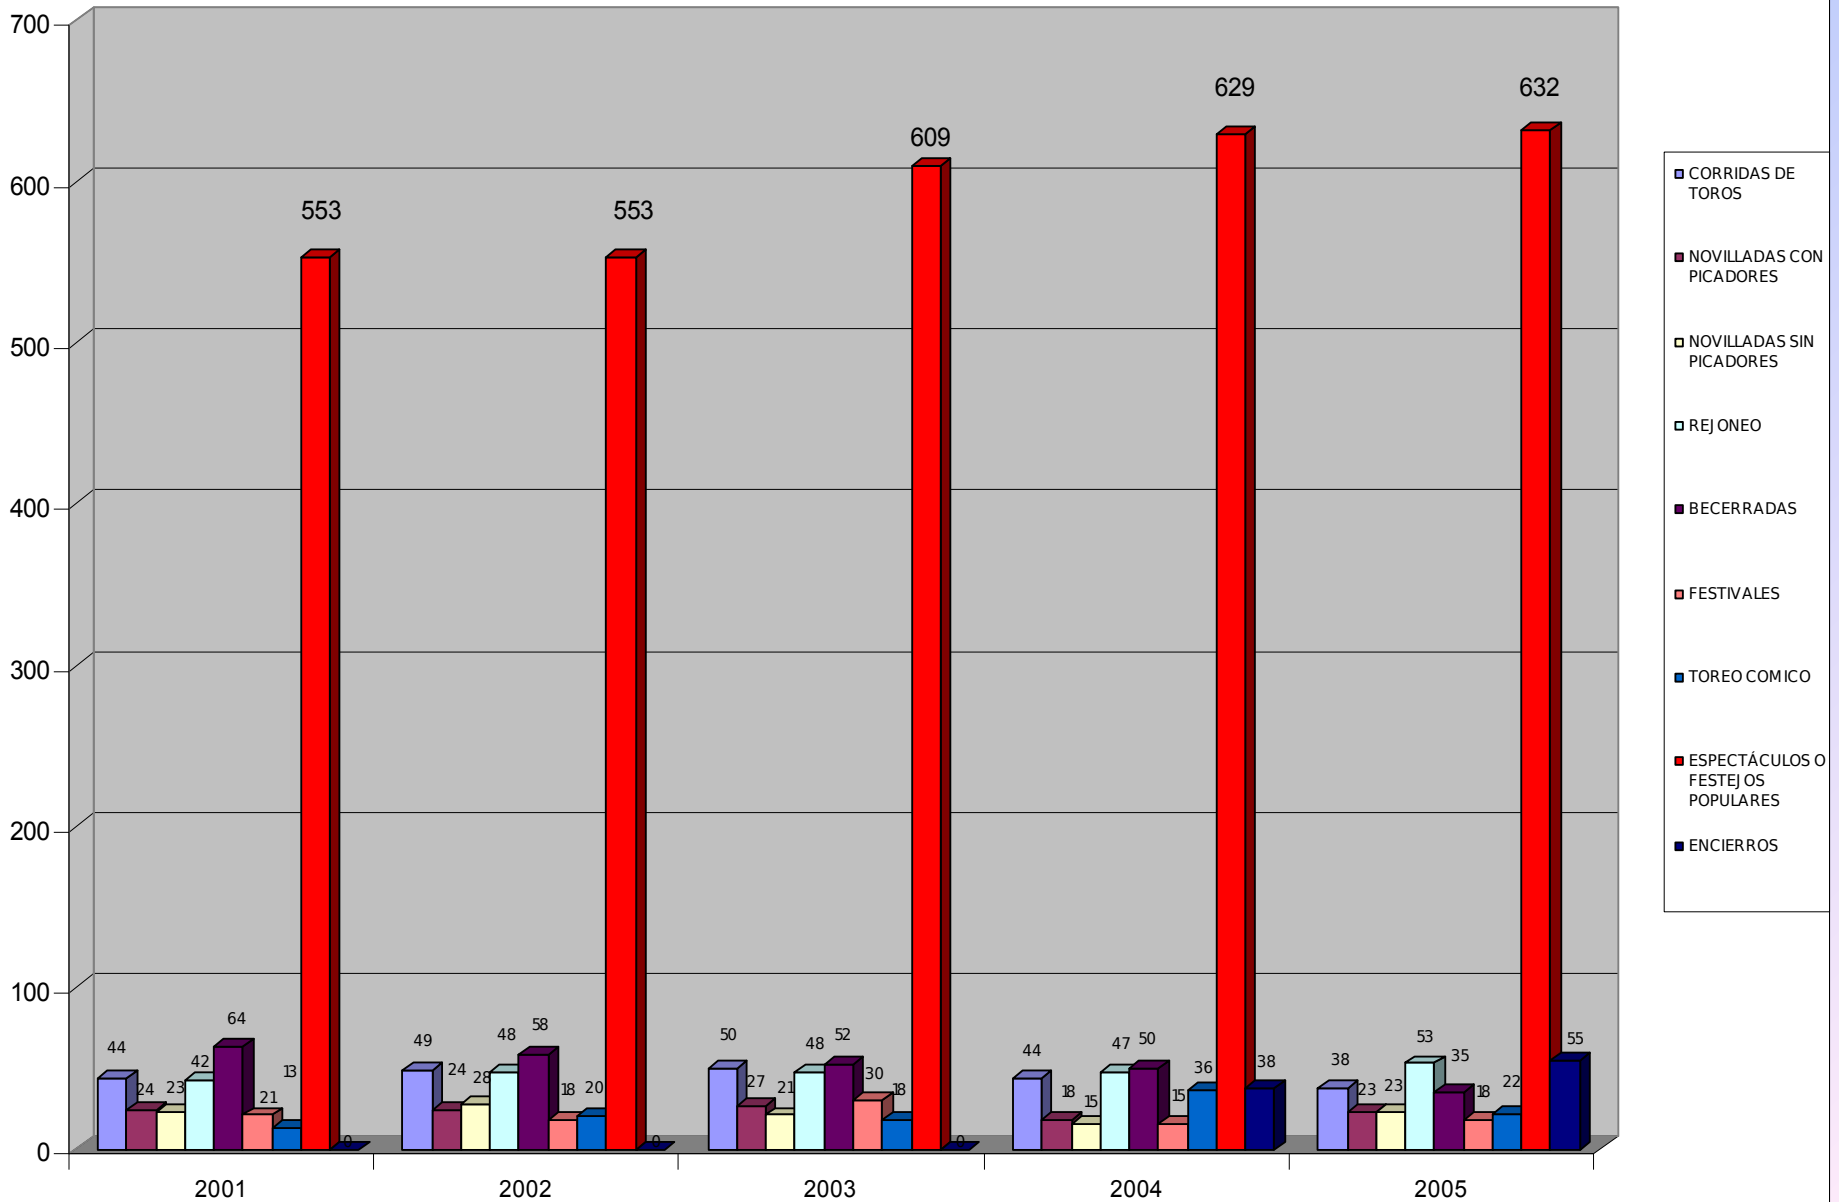

PROVINCIA	AÑO 2004	AÑO 2005	DIFERENCIA
CÁCERES	136	138	+ 2
BADAJ OZ	98	94	- 4
TOTALES	234	232	- 2

ESPECTÁCULOS TAURINOS EN EXTREMADURA AÑO 2005

CLASE DE ESPECTÁCULO	BADAJOS	CACERES	TOTAL COMUNIDAD
CORRIDAS DE TOROS	31	7	38
NOVILLADAS CON PICADORES	13	10	23
NOVILLADAS SIN PICADORES	8	15	23
REJONEO	22	31	53
BECERRADAS	24	11	35
FESTIVALES	5	13	18
TOREO COMICO	9	13	22
ESPECTÁCULOS O FESTEJOS POPULARES	162	470	632
ENCIERROS	0	55	55
TOTALES	274	625	899

ESPECTÁCULOS TAURINOS EN EXTREMADURA AÑOS 2004 Y 2005

CLASE DE ESPECTÁCULO	BADAJOZ		CÁCERES		TOTAL		VARIACIÓN
	2004	2005	2004	2005	2004	2005	(%)
CORRIDAS DE TOROS	26	31	18	7	44	38	-13,64
NOVILLADAS CON PICADORES	11	13	7	10	18	23	27,78
NOVILLADAS SIN PICADORES	8	8	7	15	15	23	53,33
REJONEO	22	22	25	31	47	53	12,77
BECERRADAS	32	24	18	11	50	35	-30,00
FESTIVALES	8	5	7	13	15	18	20,00
TOREO COMICO	12	9	24	13	36	22	-38,89
ESPECTÁCULOS O FESTEJOS POPULARES	157	162	472	470	629	632	0,48
ENCIERROS	0	0	38	55	38	55	44,74
TOTALES	276	274	616	625	892	899	0,78

COMPARATIVA 2004-2005

ESPECTÁCULOS TAURINOS POR AÑOS. (PERIODO 1996-2005)

CLASE DE ESPECTÁCULO	1996	1997	1998	1999	2000	2001	2002	2003	2004	2005
CORRIDAS DE TOROS	35	33	40	42	50	44	49	50	44	38
NOVILLADAS CON PICADORES	21	19	29	19	22	24	24	27	18	23
NOVILLADAS SIN PICADORES	20	33	29	22	27	23	28	21	15	23
REJONEO	31	55	37	39	31	42	48	48	47	53
BECERRADAS	46	47	49	57	68	64	58	52	50	35
FESTIVALES	25	12	9	15	27	21	18	30	15	18
TOREO COMICO	17	18	18	15	8	13	20	18	36	22
ESPECTÁCULOS O FESTEJOS POPULARES	408	437	502	621	584	553	553	609	629	632
ENCIERROS	0	0	33	0	0	0	0	0	38	55
TOTALES	603	654	746	830	817	784	798	855	892	899

ESPECTÁCULOS TAURINOS 2001-2005

ESPECTÁCULOS TAURINOS
PERIODO COMPRENDIDO ENTRE 1996-2005

TENDENCIA PERIODO (1996-2005)

ESPECTÁCULO: CORRIDAS DE TOROS

TENDENCIA PERIODO (1996-2005)

ESPECTÁCULO: NOVILLADAS CON PICADORES