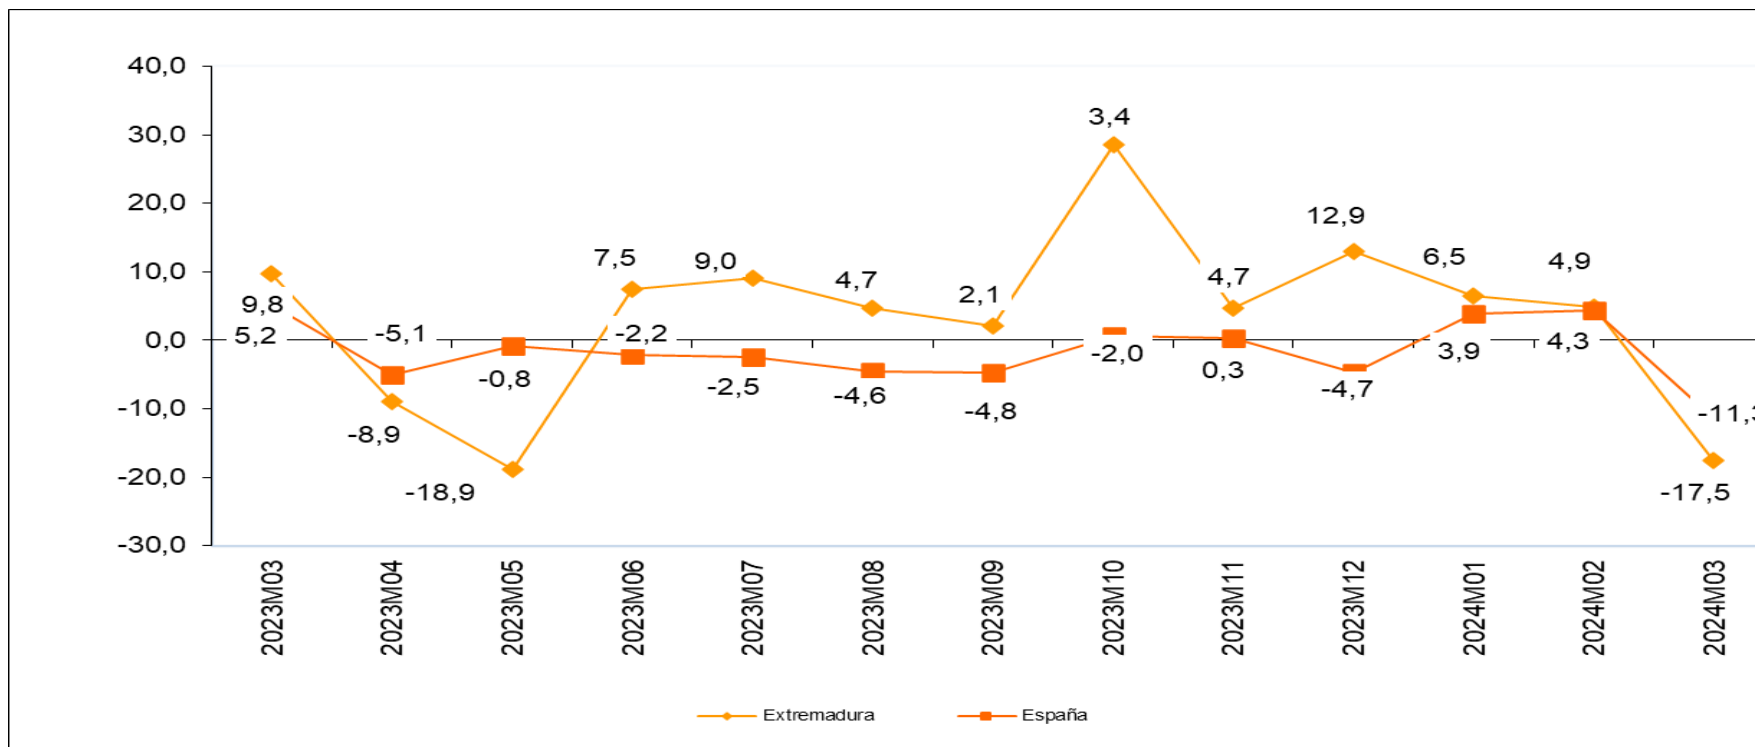

Índices de producción industrial (% variación anual) Marzo 2023 – Marzo 2024

Fuente: Elaboración propia a partir de datos del INE.

Fecha de actualización: 08/05/2024.

CES de Extremadura INFORMA. ÍNDICE DE PRODUCCIÓN INDUSTRIAL.

En Extremadura la variación anual del IPI en marzo de 2024 se situó en el -17,5% frente al 4,9% del mes anterior. A nivel nacional, la variación en el mes de marzo fue del -11,3%, en comparación con el 4,3% del mes anterior.