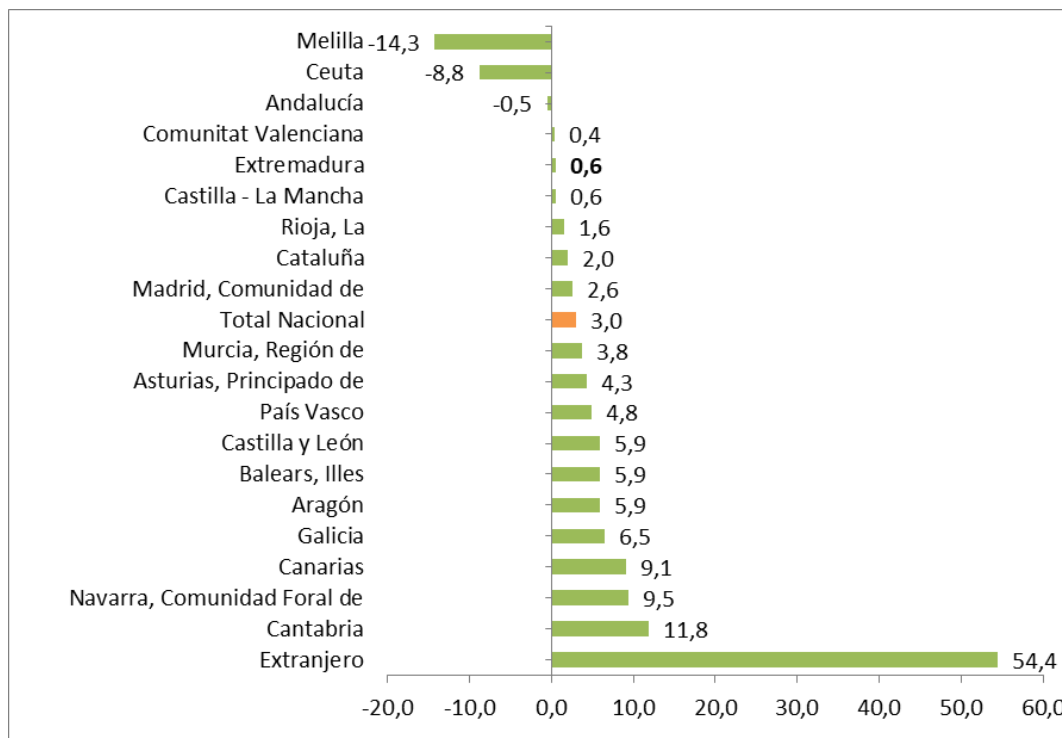

## Movimiento Natural de población. Defunciones 2022 definitivos

### Tasa de variación de defunciones 2021-2022 (%)

Fuente: Elaboración propia a partir de datos del INE. Movimientos Natural de Población. 2017-2018.

Fecha de actualización: 22/11/2023

#### CES Extremadura INFORMA. MOVIMIENTO NATURAL DE POBLACIÓN. DEFUNCIONES

En 2022, fallecieron en Extremadura 12.387 personas, lo que supuso un 0,6% más que en el mismo periodo del año anterior. El número de defunciones aumentó en la mayor parte de los territorios.