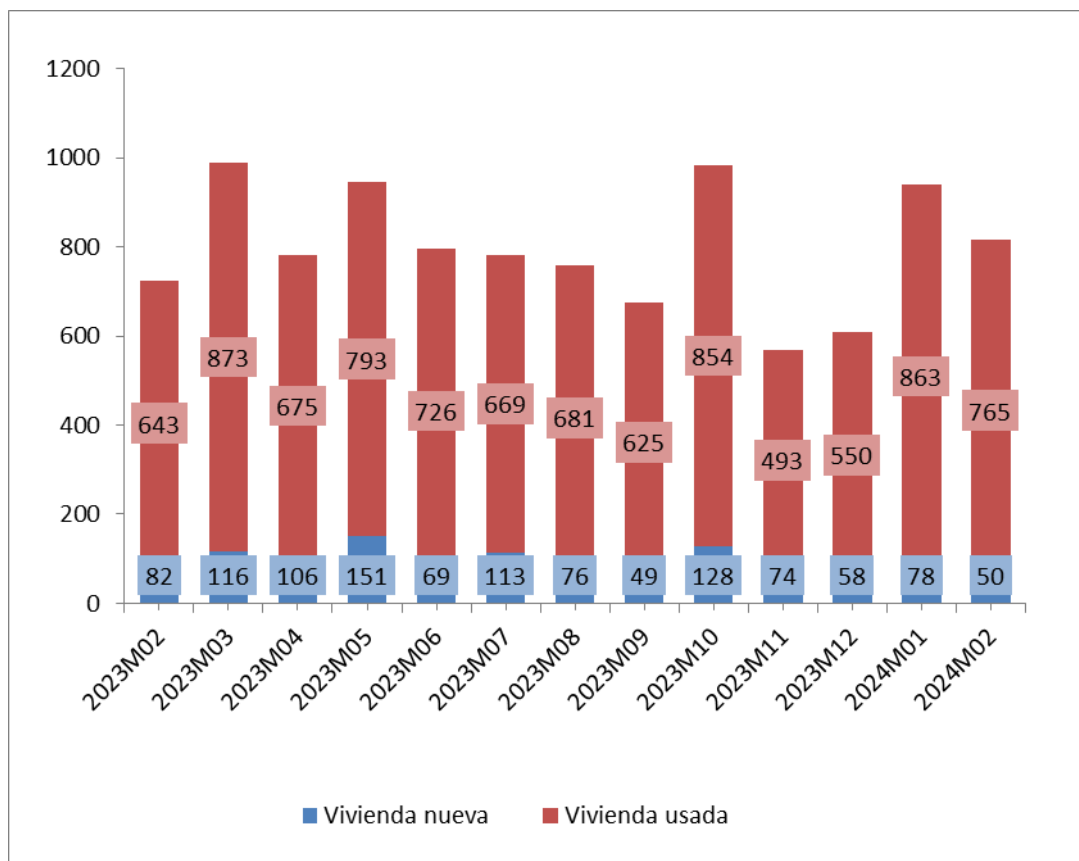

*Transmisión de Derechos de la Propiedad.
Venta de vivienda nueva y usada.
Extremadura. Febrero 2024*

Número de compraventa de viviendas nuevas y usadas registradas en Extremadura

CES Extremadura INFORMA. ESTADÍSTICA DE TRANSMISIÓN DE DERECHOS DE LA PROPIEDAD

En Extremadura, en el mes febrero de 2024 se produjeron 815 compraventas de viviendas, de las que 50 eran viviendas nuevas y 765 eran viviendas usadas.

Fuente: Elaboración propia a partir de datos del INE