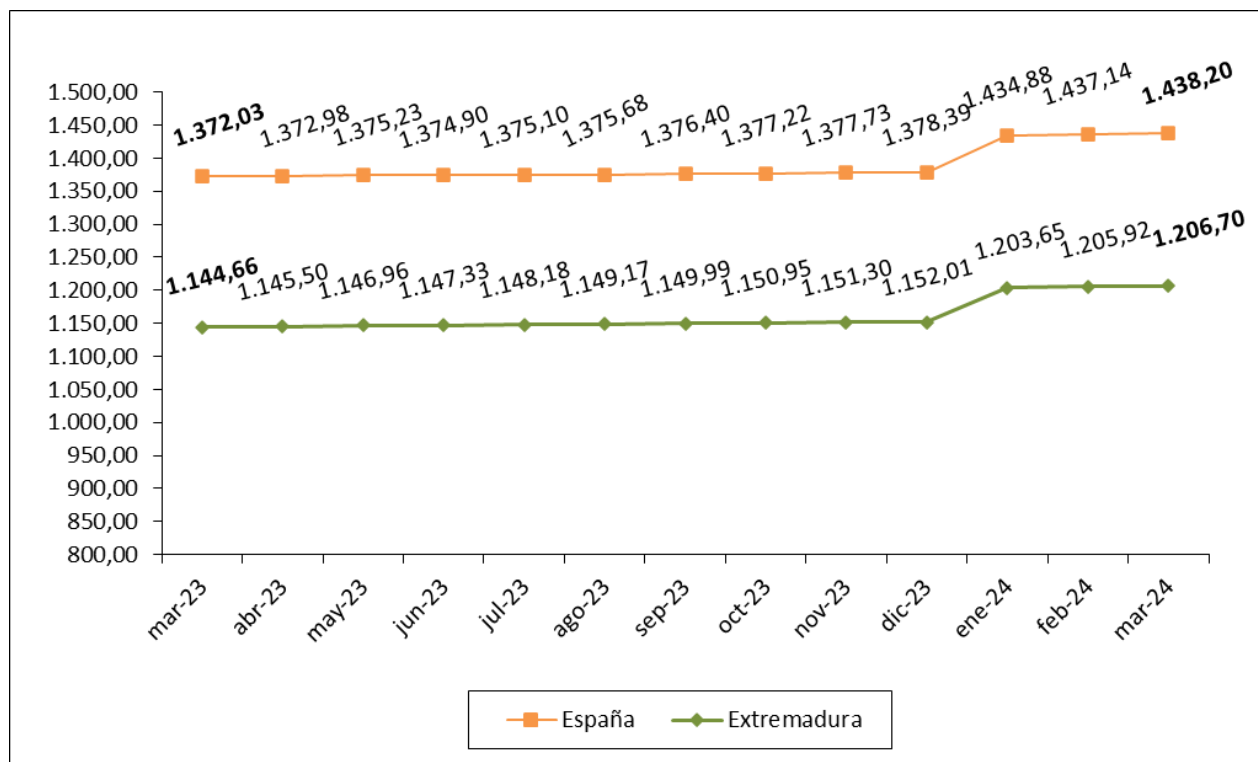

### Importe medio pensiones contributivas de jubilación (Extremadura y España)

Fuente: Elaboración propia a partir de datos del Ministerio de Empleo y Seguridad Social

Fecha de actualización: 26/03/2024

#### CES de Extremadura INFORMA. PENSIONES CONTRIBUTIVAS DE JUBILACIÓN

La cuantía media de las pensiones de jubilación en Extremadura fue de 1.206,70 euros mientras que la media española alcanzó los 1.438,20 euros.