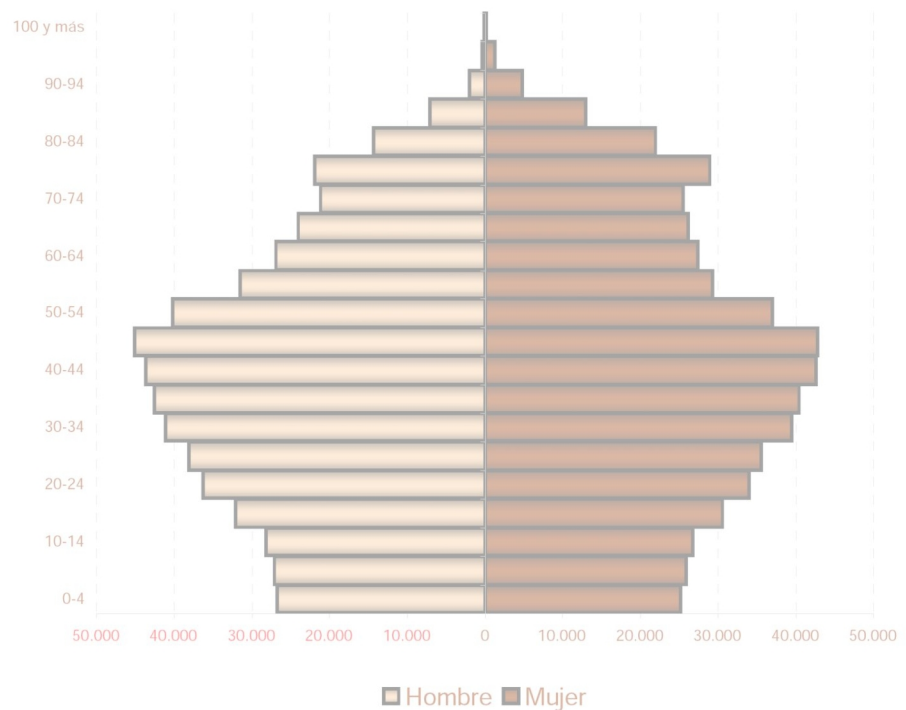

Padrón

Principales resultados

2003

ieex
Instituto de Estadística
de Extremadura

GOBIERNO DE EXTREMADURA

Fuente: Elaboración propia a partir de datos facilitados por el INE

Población residente en Extremadura: 1.073.904 habitantes

1. Población residente en Extremadura según sexo y edad

EDAD	SEXO	
	Hombre	Mujer
0-4	23.864	22.368
5-9	27.979	27.031
10-14	33.848	31.934
15-19	36.741	33.941
20-24	40.213	37.949
25-29	41.118	38.479
30-34	41.638	39.685
35-39	44.046	42.112
40-44	42.569	38.981
45-49	34.088	30.571
50-54	29.414	27.524
55-59	27.252	27.197
60-64	21.854	23.535
65-69	27.745	31.124
70-74	25.743	30.574
75-79	18.547	25.025
80-84	10.693	17.109
85-89	4.275	9.172
90-94	1.793	4.412
95-99	392	1.112
100 y más	79	178
Total	533.891	540.013

2. Población según provincia de residencia y edad. Extremadura

PROVINCIA DE RESIDENCIA

Badajoz	663.142
Cáceres	410.762

3. Población según tamaño del municipio de residencia y edad. Extremadura

4. Población según relación entre lugar de residencia y lugar de nacimiento. Extremadura

América

Europa

África

Asia

8. Población extranjera residente en Extremadura según sexo, edad, tamaño de municipio de residencia y principales nacionalidades

■ Hombre ■ Mujer

■ Rural ■ Intermedia ■ Urbana ■ 65 y más