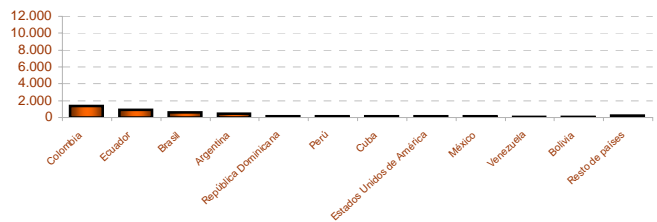

■ Hombre ■ Mujer

Población extranjera residente en Extremadura

■ Badajoz ■ Cáceres

7. Población extranjera residente en Extremadura según nacionalidad y sexo

■ Europa ■ África ■ América ■ Asia ■ Oceanía ■ No consta

América

Europa

África

Asia

8. Población extranjera residente en Extremadura según sexo, edad, tamaño de municipio de residencia y principales nacionalidades

■ Hombre ■ Mujer

■ Rural ■ Intermedia ■ Urbana ■ 65 y más