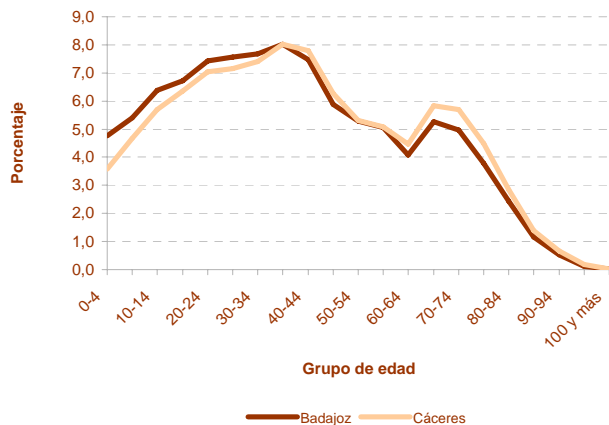

2. Población según provincia de residencia y edad. Extremadura

PROVINCIA DE RESIDENCIA

Badajoz	663.142
Cáceres	410.762