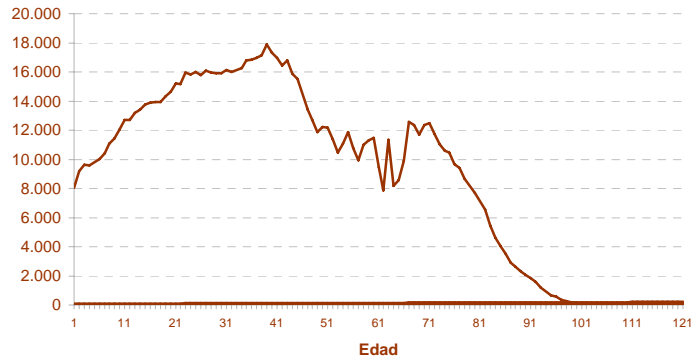

Padrón

Principales resultados

2003

ieex
Instituto de Estadística
de Extremadura

GOBIERNO DE EXTREMADURA

Fuente: Elaboración propia a partir de datos facilitados por el INE

Población residente en Extremadura: 1.073.904 habitantes

1. Población residente en Extremadura según sexo y edad

EDAD	SEXO	
	Hombre	Mujer
0-4	23.864	22.368
5-9	27.979	27.031
10-14	33.848	31.934
15-19	36.741	33.941
20-24	40.213	37.949
25-29	41.118	38.479
30-34	41.638	39.685
35-39	44.046	42.112
40-44	42.569	38.981
45-49	34.088	30.571
50-54	29.414	27.524
55-59	27.252	27.197
60-64	21.854	23.535
65-69	27.745	31.124
70-74	25.743	30.574
75-79	18.547	25.025
80-84	10.693	17.109
85-89	4.275	9.172
90-94	1.793	4.412
95-99	392	1.112
100 y más	79	178
Total	533.891	540.013