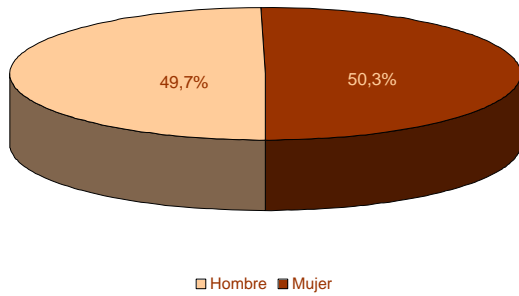

Padrón

Principales resultados

2003

ieex
Instituto de Estadística
de Extremadura

GOBIERNO DE EXTREMADURA

Fuente: Elaboración propia a partir de datos facilitados por el INE

Población residente en Extremadura: 1.073.904 habitantes

1. Población residente en Extremadura según sexo y edad

EDAD	SEXO	
	Hombre	Mujer
0-4	23.864	22.368
5-9	27.979	27.031
10-14	33.848	31.934
15-19	36.741	33.941
20-24	40.213	37.949
25-29	41.118	38.479
30-34	41.638	39.685
35-39	44.046	42.112
40-44	42.569	38.981
45-49	34.088	30.571
50-54	29.414	27.524
55-59	27.252	27.197
60-64	21.854	23.535
65-69	27.745	31.124
70-74	25.743	30.574
75-79	18.547	25.025
80-84	10.693	17.109
85-89	4.275	9.172
90-94	1.793	4.412
95-99	392	1.112
100 y más	79	178
Total	533.891	540.013

2. Población según provincia de residencia y edad. Extremadura

PROVINCIA DE RESIDENCIA

Badajoz	663.142
Cáceres	410.762

3. Población según tamaño del municipio de residencia y edad. Extremadura

4. Población según relación entre lugar de residencia y lugar de nacimiento. Extremadura