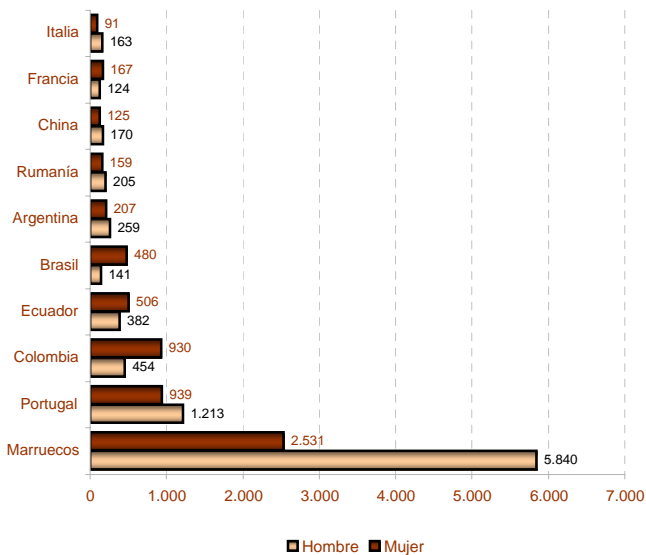

América

Europa

África

Asia

8. Población extranjera residente en Extremadura según sexo, edad, tamaño de municipio de residencia y principales nacionalidades

■ Hombre ■ Mujer

■ Rural ■ Intermedia ■ Urbana ■ 65 y más