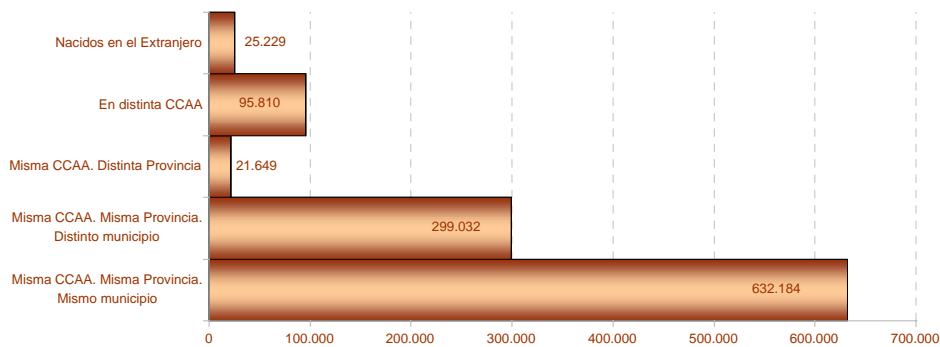

1. Población residente en Extremadura según sexo y edad

EDAD	SEXO	
	Hombre	Mujer
0-4	23.864	22.368
5-9	27.979	27.031
10-14	33.848	31.934
15-19	36.741	33.941
20-24	40.213	37.949
25-29	41.118	38.479
30-34	41.638	39.685
35-39	44.046	42.112
40-44	42.569	38.981
45-49	34.088	30.571
50-54	29.414	27.524
55-59	27.252	27.197
60-64	21.854	23.535
65-69	27.745	31.124
70-74	25.743	30.574
75-79	18.547	25.025
80-84	10.693	17.109
85-89	4.275	9.172
90-94	1.793	4.412
95-99	392	1.112
100 y más	79	178
Total	533.891	540.013

2. Población según provincia de residencia y edad. Extremadura

PROVINCIA DE RESIDENCIA

Badajoz	663.142
Cáceres	410.762

3. Población según tamaño del municipio de residencia y edad. Extremadura

4. Población según relación entre lugar de residencia y lugar de nacimiento. Extremadura