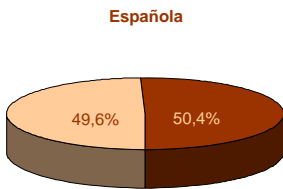

6. Población residente en Extremadura según sexo y nacionalidad

	SEXO		Total
	Hombre	Mujer	
Española	523.566	532.453	1.056.019
Extranjera	10.325	7.560	17.885