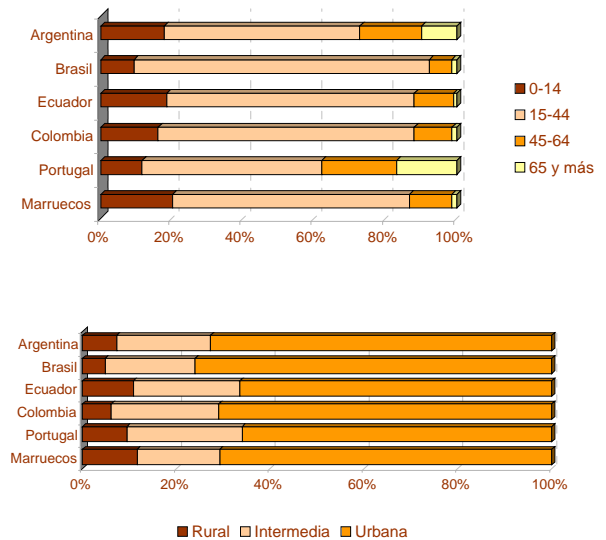

■ Hombre ■ Mujer

Población extranjera residente en Extremadura

■ Badajoz ■ Cáceres

7. Población extranjera residente en Extremadura según nacionalidad y sexo

■ Europa ■ África ■ América ■ Asia ■ Oceanía ■ No consta

América

Europa

África

Asia

8. Población extranjera residente en Extremadura según sexo, edad, tamaño de municipio de residencia y principales nacionalidades

■ Hombre ■ Mujer

■ Rural ■ Intermedia ■ Urbana ■ 65 y más