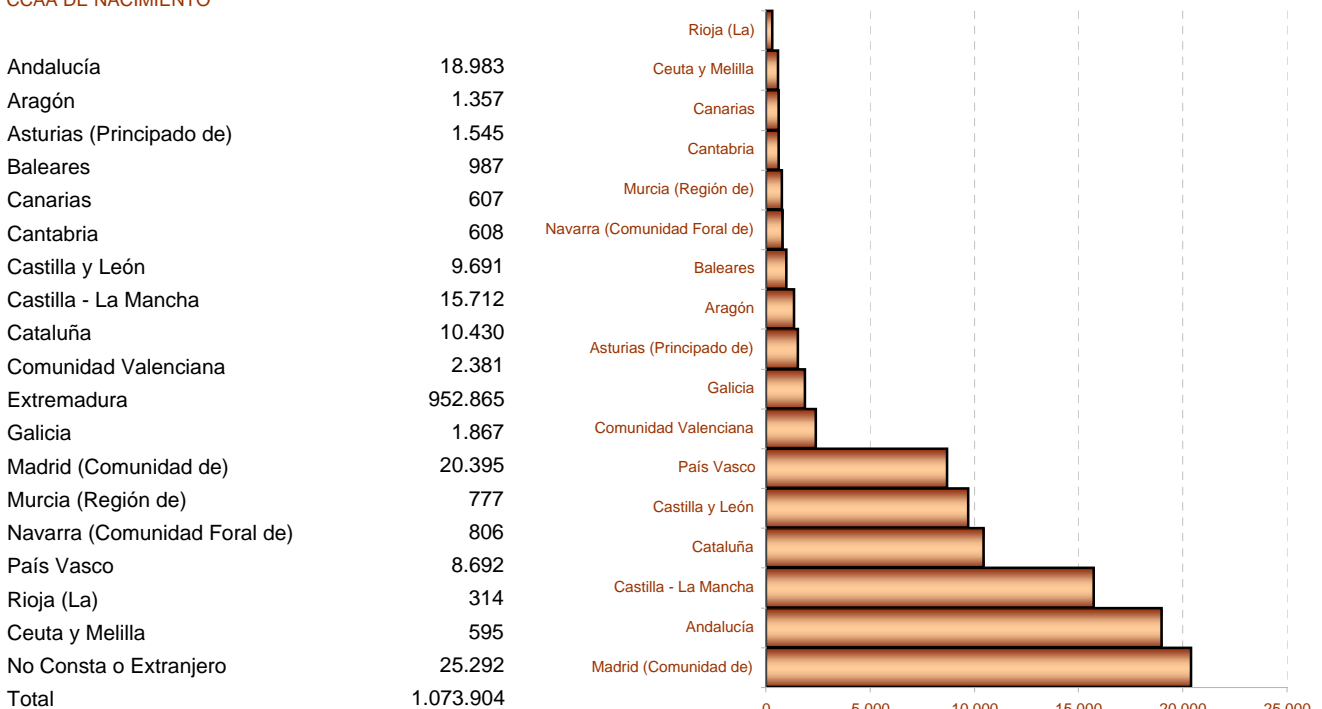

5. Población residente en Extremadura según comunidad autónoma de nacimiento

CCAA DE NACIMIENTO