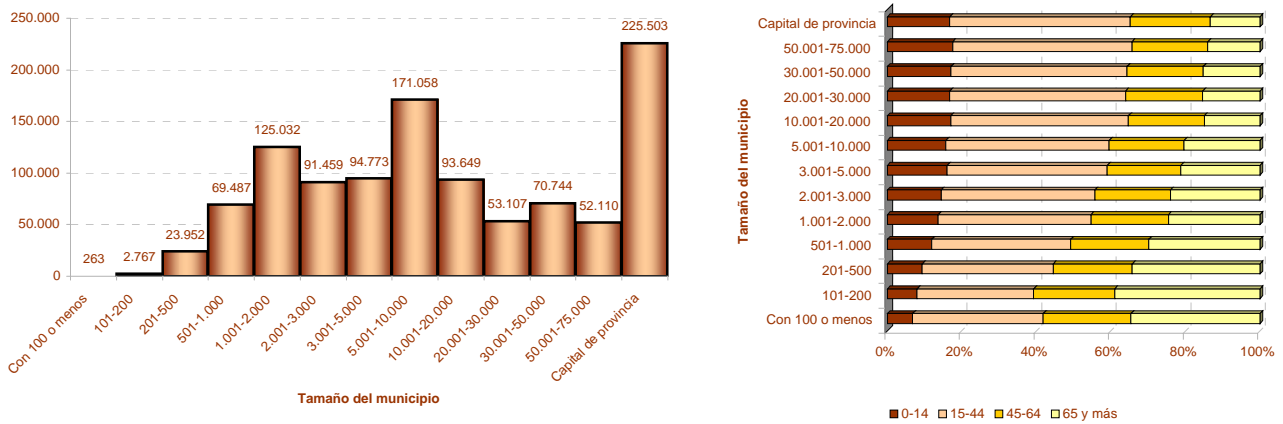

Padrón

Principales resultados

2003

ieex
Instituto de Estadística
de Extremadura

GOBIERNO DE EXTREMADURA

Fuente: Elaboración propia a partir de datos facilitados por el INE

Población residente en Extremadura: 1.073.904 habitantes

1. Población residente en Extremadura según sexo y edad

EDAD	SEXO	
	Hombre	Mujer
0-4	23.864	22.368
5-9	27.979	27.031
10-14	33.848	31.934
15-19	36.741	33.941
20-24	40.213	37.949
25-29	41.118	38.479
30-34	41.638	39.685
35-39	44.046	42.112
40-44	42.569	38.981
45-49	34.088	30.571
50-54	29.414	27.524
55-59	27.252	27.197
60-64	21.854	23.535
65-69	27.745	31.124
70-74	25.743	30.574
75-79	18.547	25.025
80-84	10.693	17.109
85-89	4.275	9.172
90-94	1.793	4.412
95-99	392	1.112
100 y más	79	178
Total	533.891	540.013

2. Población según provincia de residencia y edad. Extremadura

PROVINCIA DE RESIDENCIA

Badajoz	663.142
Cáceres	410.762

3. Población según tamaño del municipio de residencia y edad. Extremadura

4. Población según relación entre lugar de residencia y lugar de nacimiento. Extremadura