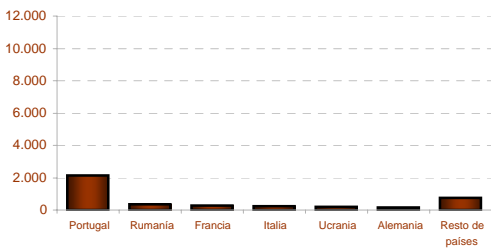

■ Hombre ■ Mujer

Población extranjera residente en Extremadura

■ Badajoz ■ Cáceres

7. Población extranjera residente en Extremadura según nacionalidad y sexo

■ Europa ■ África ■ América ■ Asia ■ Oceanía ■ No consta

América

Europa

África

Asia

8. Población extranjera residente en Extremadura según sexo, edad, tamaño de municipio de residencia y principales nacionalidades

■ Hombre ■ Mujer

■ Rural ■ Intermedia ■ Urbana ■ 65 y más