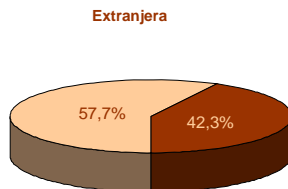

6. Población residente en Extremadura según sexo y nacionalidad

	SEXO		Total
	Hombre	Mujer	
Española	523.566	532.453	1.056.019
Extranjera	10.325	7.560	17.885