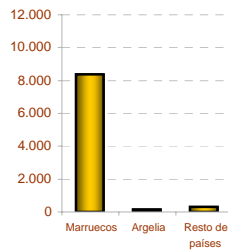

■ Hombre ■ Mujer

Población extranjera residente en Extremadura

■ Badajoz ■ Cáceres

7. Población extranjera residente en Extremadura según nacionalidad y sexo

■ Europa ■ África ■ América ■ Asia ■ Oceanía ■ No consta

América

Europa

África

Asia

8. Población extranjera residente en Extremadura según sexo, edad, tamaño de municipio de residencia y principales nacionalidades

■ Hombre ■ Mujer

■ Rural ■ Intermedia ■ Urbana ■ 65 y más