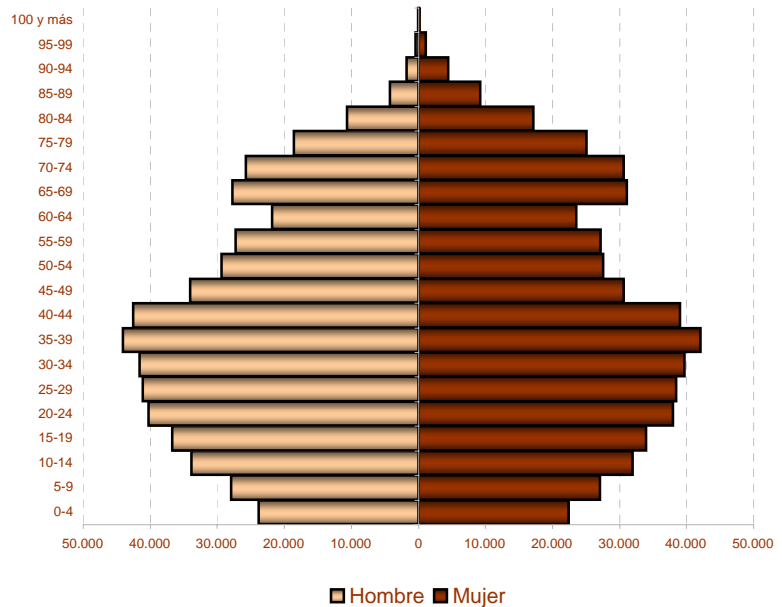

Padrón

Principales resultados

2003

ieex
Instituto de Estadística
de Extremadura

GOBIERNO DE EXTREMADURA

Fuente: Elaboración propia a partir de datos facilitados por el INE

Población residente en Extremadura: 1.073.904 habitantes

1. Población residente en Extremadura según sexo y edad

EDAD	SEXO	
	Hombre	Mujer
0-4	23.864	22.368
5-9	27.979	27.031
10-14	33.848	31.934
15-19	36.741	33.941
20-24	40.213	37.949
25-29	41.118	38.479
30-34	41.638	39.685
35-39	44.046	42.112
40-44	42.569	38.981
45-49	34.088	30.571
50-54	29.414	27.524
55-59	27.252	27.197
60-64	21.854	23.535
65-69	27.745	31.124
70-74	25.743	30.574
75-79	18.547	25.025
80-84	10.693	17.109
85-89	4.275	9.172
90-94	1.793	4.412
95-99	392	1.112
100 y más	79	178
Total	533.891	540.013

2. Población según provincia de residencia y edad. Extremadura

PROVINCIA DE RESIDENCIA

Badajoz	663.142
Cáceres	410.762

3. Población según tamaño del municipio de residencia y edad. Extremadura

4. Población según relación entre lugar de residencia y lugar de nacimiento. Extremadura