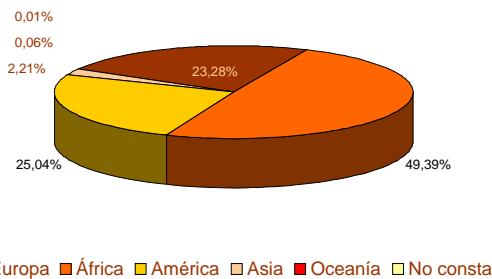

7. Población extranjera residente en Extremadura según nacionalidad y sexo

■ Europa ■ África ■ América ■ Asia ■ Oceanía ■ No consta