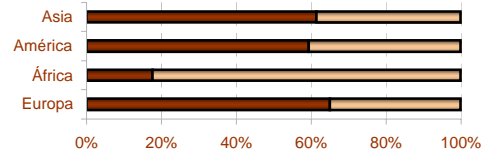

■ Hombre ■ Mujer

Población extranjera residente en Extremadura

■ Badajoz ■ Cáceres