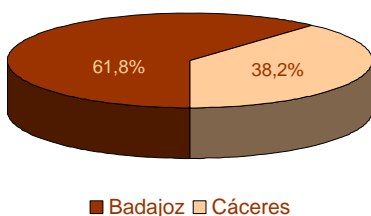

Padrón

Principales resultados

2003

ieex
Instituto de Estadística
de Extremadura

GOBIERNO DE EXTREMADURA

Fuente: Elaboración propia a partir de datos facilitados por el INE

Población residente en Extremadura: 1.073.904 habitantes

1. Población residente en Extremadura según sexo y edad

EDAD	SEXO	
	Hombre	Mujer
0-4	23.864	22.368
5-9	27.979	27.031
10-14	33.848	31.934
15-19	36.741	33.941
20-24	40.213	37.949
25-29	41.118	38.479
30-34	41.638	39.685
35-39	44.046	42.112
40-44	42.569	38.981
45-49	34.088	30.571
50-54	29.414	27.524
55-59	27.252	27.197
60-64	21.854	23.535
65-69	27.745	31.124
70-74	25.743	30.574
75-79	18.547	25.025
80-84	10.693	17.109
85-89	4.275	9.172
90-94	1.793	4.412
95-99	392	1.112
100 y más	79	178
Total	533.891	540.013

2. Población según provincia de residencia y edad. Extremadura

PROVINCIA DE RESIDENCIA

Badajoz	663.142
Cáceres	410.762

3. Población según tamaño del municipio de residencia y edad. Extremadura

4. Población según relación entre lugar de residencia y lugar de nacimiento. Extremadura