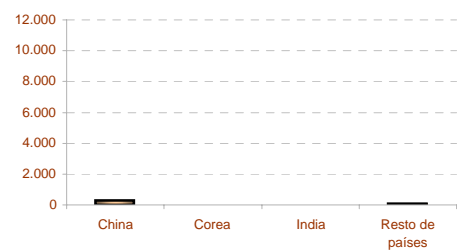

América

Europa

África

Asia

8. Población extranjera residente en Extremadura según sexo, edad, tamaño de municipio de residencia y principales nacionalidades

■ Hombre ■ Mujer

■ Rural ■ Intermedia ■ Urbana ■ 65 y más