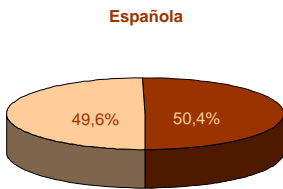

6. Población residente en Extremadura según sexo y nacionalidad

	SEXO		Total
	Hombre	Mujer	
Española	523.426	531.794	1.055.220
Extranjera	11.278	8.788	20.066