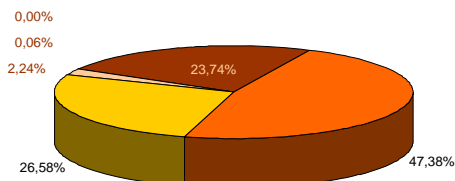

7. Población extranjera residente en Extremadura según nacionalidad y sexo

■ Europa ■ África ■ América ■ Asia ■ Oceanía ■ No consta