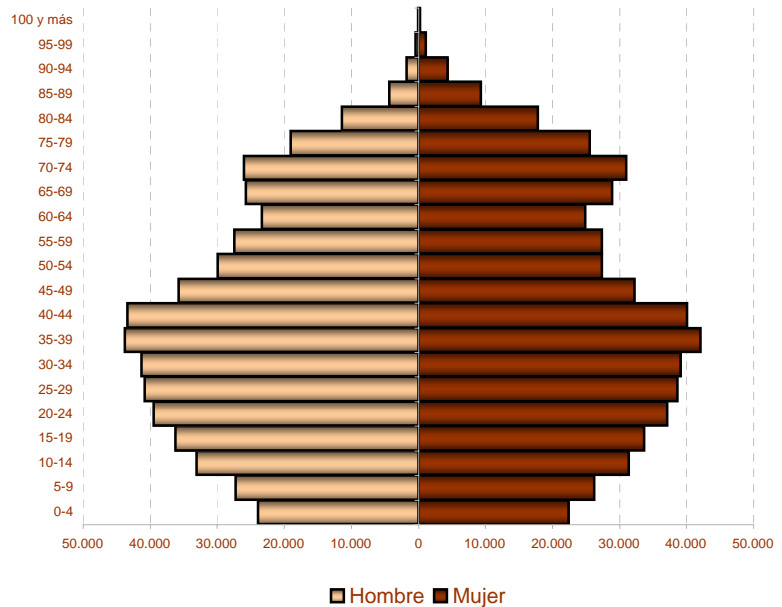

Padrón

Principales resultados

2004

ieex
Instituto de Estadística
de Extremadura

GOBIERNO DE EXTREMADURA

Fuente: Elaboración propia a partir de datos facilitados por el INE

Población residente en Extremadura: 1.075.286 habitantes

1. Población residente en Extremadura según sexo y edad

EDAD	SEXO	
	Hombre	Mujer
0-4	23.968	22.423
5-9	27.250	26.173
10-14	33.057	31.373
15-19	36.233	33.633
20-24	39.541	37.123
25-29	40.798	38.609
30-34	41.344	39.070
35-39	43.747	42.041
40-44	43.443	40.045
45-49	35.741	32.273
50-54	29.945	27.353
55-59	27.438	27.376
60-64	23.332	24.882
65-69	25.708	28.903
70-74	26.042	30.958
75-79	19.085	25.508
80-84	11.421	17.855
85-89	4.312	9.316
90-94	1.777	4.352
95-99	442	1.112
100 y más	80	204
Total	534.704	540.582

2. Población según provincia de residencia y edad. Extremadura

PROVINCIA DE RESIDENCIA

Badajoz 663.896
Cáceres 411.390

3. Población según tamaño del municipio de residencia y edad. Extremadura

4. Población según relación entre lugar de residencia y lugar de nacimiento. Extremadura