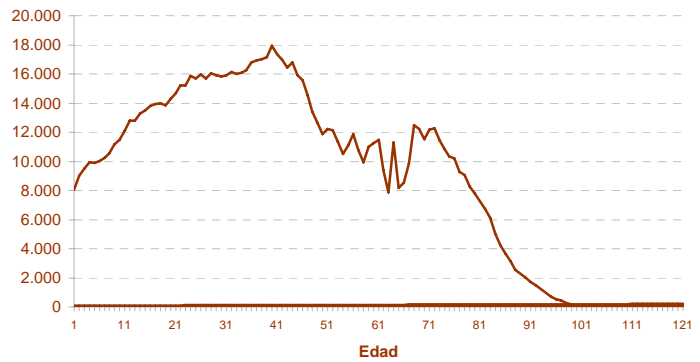

Padrón

Principales resultados

2004

ieex
Instituto de Estadística
de Extremadura

GOBIERNO DE EXTREMADURA

Fuente: Elaboración propia a partir de datos facilitados por el INE

Población residente en Extremadura: 1.075.286 habitantes

1. Población residente en Extremadura según sexo y edad

EDAD	SEXO	
	Hombre	Mujer
0-4	23.968	22.423
5-9	27.250	26.173
10-14	33.057	31.373
15-19	36.233	33.633
20-24	39.541	37.123
25-29	40.798	38.609
30-34	41.344	39.070
35-39	43.747	42.041
40-44	43.443	40.045
45-49	35.741	32.273
50-54	29.945	27.353
55-59	27.438	27.376
60-64	23.332	24.882
65-69	25.708	28.903
70-74	26.042	30.958
75-79	19.085	25.508
80-84	11.421	17.855
85-89	4.312	9.316
90-94	1.777	4.352
95-99	442	1.112
100 y más	80	204
Total	534.704	540.582