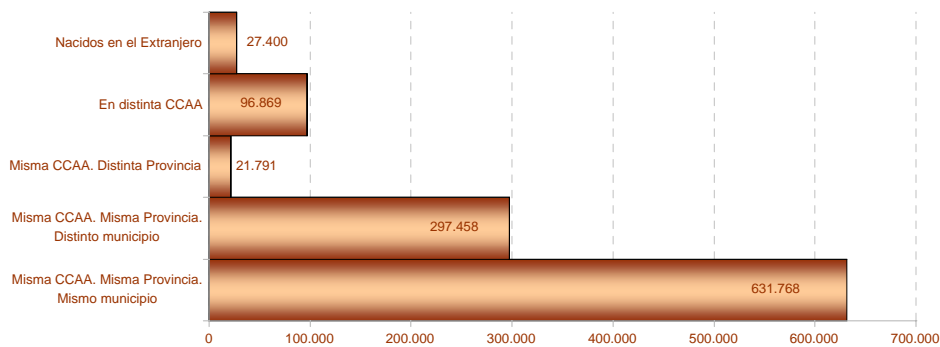

1. Población residente en Extremadura según sexo y edad

EDAD	SEXO	
	Hombre	Mujer
0-4	23.968	22.423
5-9	27.250	26.173
10-14	33.057	31.373
15-19	36.233	33.633
20-24	39.541	37.123
25-29	40.798	38.609
30-34	41.344	39.070
35-39	43.747	42.041
40-44	43.443	40.045
45-49	35.741	32.273
50-54	29.945	27.353
55-59	27.438	27.376
60-64	23.332	24.882
65-69	25.708	28.903
70-74	26.042	30.958
75-79	19.085	25.508
80-84	11.421	17.855
85-89	4.312	9.316
90-94	1.777	4.352
95-99	442	1.112
100 y más	80	204
Total	534.704	540.582

2. Población según provincia de residencia y edad. Extremadura

PROVINCIA DE RESIDENCIA

Badajoz 663.896
Cáceres 411.390

3. Población según tamaño del municipio de residencia y edad. Extremadura

4. Población según relación entre lugar de residencia y lugar de nacimiento. Extremadura