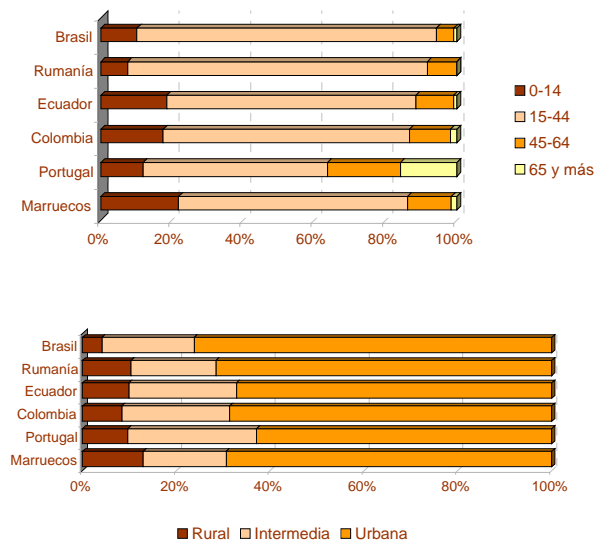

■ Hombre ■ Mujer

Población extranjera residente en Extremadura

7. Población extranjera residente en Extremadura según nacionalidad y sexo

■ Europa ■ África ■ América ■ Asia ■ Oceanía ■ No consta

América

Europa

África

Asia

8. Población extranjera residente en Extremadura según sexo, edad, tamaño de municipio de residencia y principales nacionalidades

■ Hombre ■ Mujer

■ Rural ■ Intermedia ■ Urbana

9. Población residente en Extremadura por municipio de residencia. Provincia de Badajoz