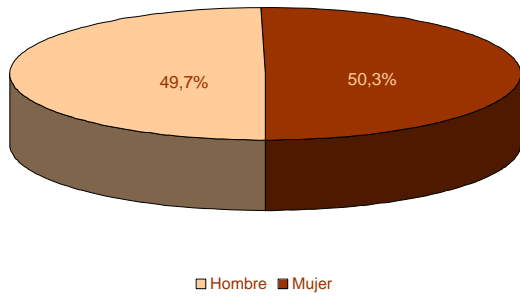

Padrón

Principales resultados

2004

ieex
Instituto de Estadística
de Extremadura

GOBIERNO DE EXTREMADURA

Fuente: Elaboración propia a partir de datos facilitados por el INE

Población residente en Extremadura: 1.075.286 habitantes

1. Población residente en Extremadura según sexo y edad

EDAD	SEXO	
	Hombre	Mujer
0-4	23.968	22.423
5-9	27.250	26.173
10-14	33.057	31.373
15-19	36.233	33.633
20-24	39.541	37.123
25-29	40.798	38.609
30-34	41.344	39.070
35-39	43.747	42.041
40-44	43.443	40.045
45-49	35.741	32.273
50-54	29.945	27.353
55-59	27.438	27.376
60-64	23.332	24.882
65-69	25.708	28.903
70-74	26.042	30.958
75-79	19.085	25.508
80-84	11.421	17.855
85-89	4.312	9.316
90-94	1.777	4.352
95-99	442	1.112
100 y más	80	204
Total	534.704	540.582

2. Población según provincia de residencia y edad. Extremadura

PROVINCIA DE RESIDENCIA

Badajoz 663.896
Cáceres 411.390

3. Población según tamaño del municipio de residencia y edad. Extremadura

4. Población según relación entre lugar de residencia y lugar de nacimiento. Extremadura