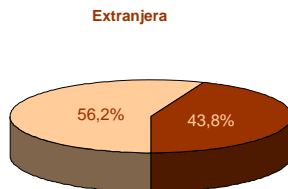

6. Población residente en Extremadura según sexo y nacionalidad

	SEXO		Total
	Hombre	Mujer	
Española	523.426	531.794	1.055.220
Extranjera	11.278	8.788	20.066