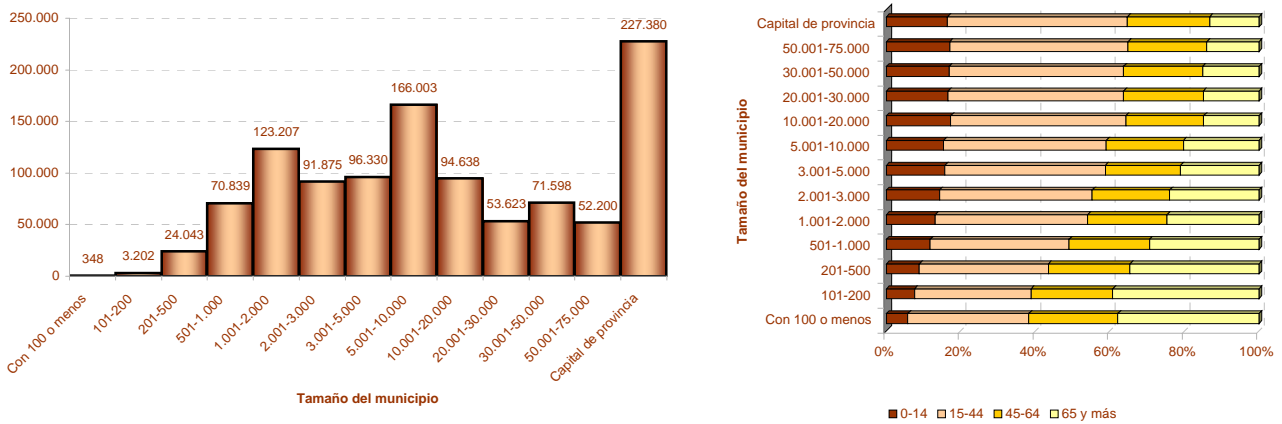

Padrón

Principales resultados

2004

ieex
Instituto de Estadística
de Extremadura

GOBIERNO DE EXTREMADURA

Fuente: Elaboración propia a partir de datos facilitados por el INE

Población residente en Extremadura: 1.075.286 habitantes

1. Población residente en Extremadura según sexo y edad

EDAD	SEXO	
	Hombre	Mujer
0-4	23.968	22.423
5-9	27.250	26.173
10-14	33.057	31.373
15-19	36.233	33.633
20-24	39.541	37.123
25-29	40.798	38.609
30-34	41.344	39.070
35-39	43.747	42.041
40-44	43.443	40.045
45-49	35.741	32.273
50-54	29.945	27.353
55-59	27.438	27.376
60-64	23.332	24.882
65-69	25.708	28.903
70-74	26.042	30.958
75-79	19.085	25.508
80-84	11.421	17.855
85-89	4.312	9.316
90-94	1.777	4.352
95-99	442	1.112
100 y más	80	204
Total	534.704	540.582

2. Población según provincia de residencia y edad. Extremadura

PROVINCIA DE RESIDENCIA

Badajoz 663.896
Cáceres 411.390

3. Población según tamaño del municipio de residencia y edad. Extremadura

4. Población según relación entre lugar de residencia y lugar de nacimiento. Extremadura