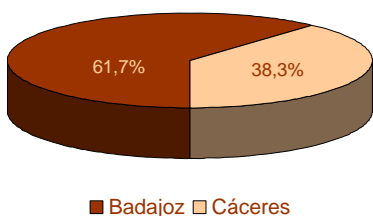

Padrón

Principales resultados

2004

ieex
Instituto de Estadística
de Extremadura

GOBIERNO DE EXTREMADURA

Fuente: Elaboración propia a partir de datos facilitados por el INE

Población residente en Extremadura: 1.075.286 habitantes

1. Población residente en Extremadura según sexo y edad

EDAD	SEXO	
	Hombre	Mujer
0-4	23.968	22.423
5-9	27.250	26.173
10-14	33.057	31.373
15-19	36.233	33.633
20-24	39.541	37.123
25-29	40.798	38.609
30-34	41.344	39.070
35-39	43.747	42.041
40-44	43.443	40.045
45-49	35.741	32.273
50-54	29.945	27.353
55-59	27.438	27.376
60-64	23.332	24.882
65-69	25.708	28.903
70-74	26.042	30.958
75-79	19.085	25.508
80-84	11.421	17.855
85-89	4.312	9.316
90-94	1.777	4.352
95-99	442	1.112
100 y más	80	204
Total	534.704	540.582

2. Población según provincia de residencia y edad. Extremadura

PROVINCIA DE RESIDENCIA

Badajoz 663.896
Cáceres 411.390

3. Población según tamaño del municipio de residencia y edad. Extremadura

4. Población según relación entre lugar de residencia y lugar de nacimiento. Extremadura