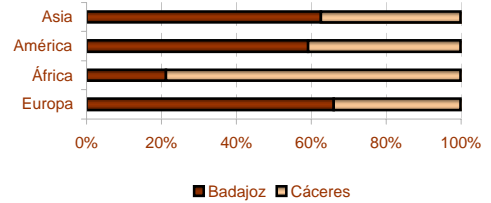

■ Hombre ■ Mujer

Población extranjera residente en Extremadura