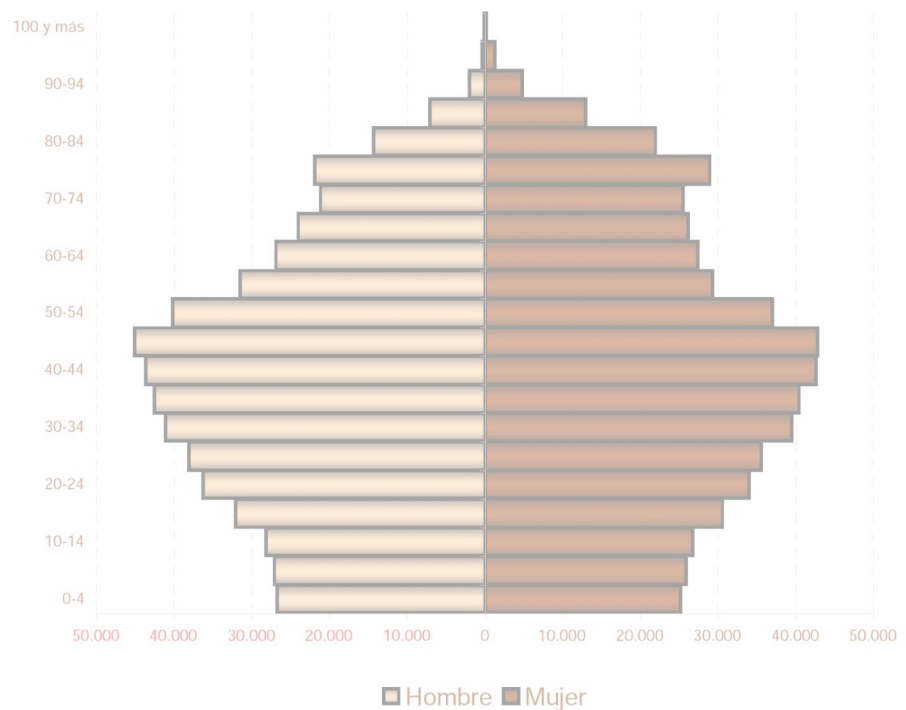

Padrón

Principales resultados

2004

ieex
Instituto de Estadística
de Extremadura

GOBIERNO DE EXTREMADURA

Fuente: Elaboración propia a partir de datos facilitados por el INE

Población residente en Extremadura: 1.075.286 habitantes

1. Población residente en Extremadura según sexo y edad

EDAD	SEXO	
	Hombre	Mujer
0-4	23.968	22.423
5-9	27.250	26.173
10-14	33.057	31.373
15-19	36.233	33.633
20-24	39.541	37.123
25-29	40.798	38.609
30-34	41.344	39.070
35-39	43.747	42.041
40-44	43.443	40.045
45-49	35.741	32.273
50-54	29.945	27.353
55-59	27.438	27.376
60-64	23.332	24.882
65-69	25.708	28.903
70-74	26.042	30.958
75-79	19.085	25.508
80-84	11.421	17.855
85-89	4.312	9.316
90-94	1.777	4.352
95-99	442	1.112
100 y más	80	204
Total	534.704	540.582

2. Población según provincia de residencia y edad. Extremadura

PROVINCIA DE RESIDENCIA

Badajoz 663.896
Cáceres 411.390

3. Población según tamaño del municipio de residencia y edad. Extremadura

4. Población según relación entre lugar de residencia y lugar de nacimiento. Extremadura