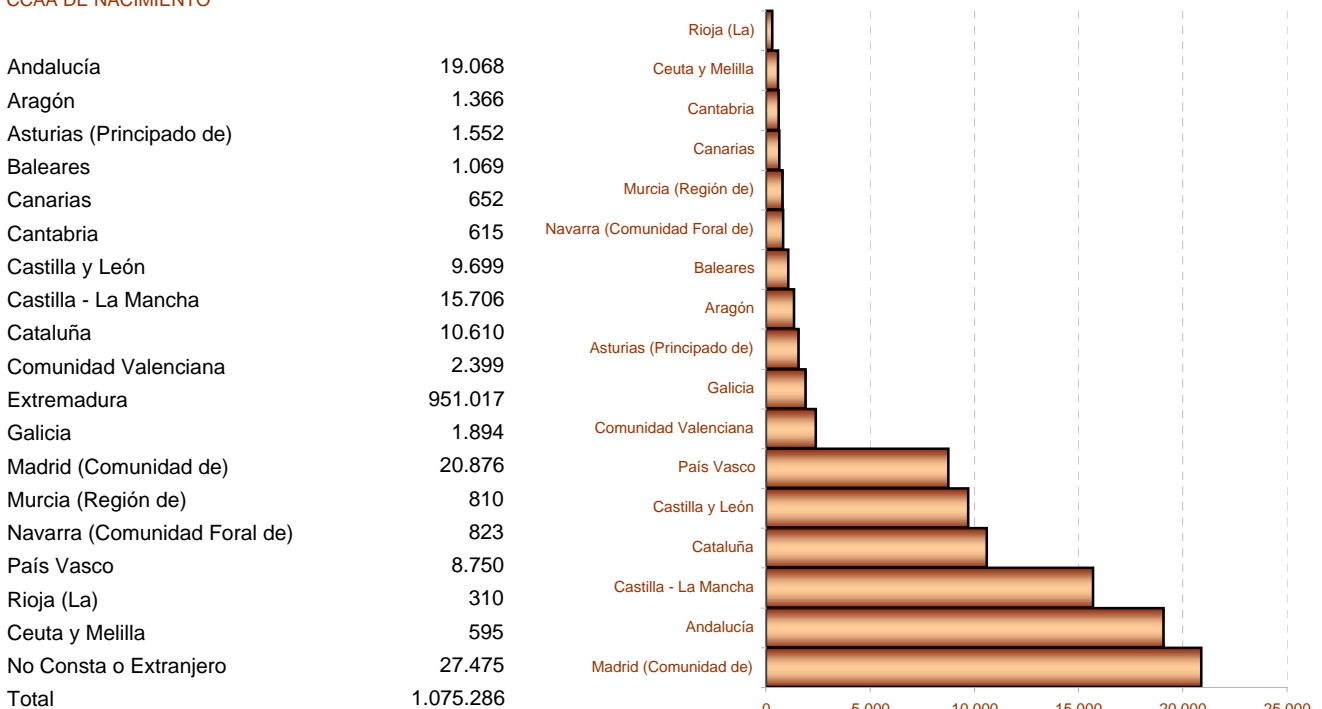

5. Población residente en Extremadura según comunidad autónoma de nacimiento

CCAA DE NACIMIENTO