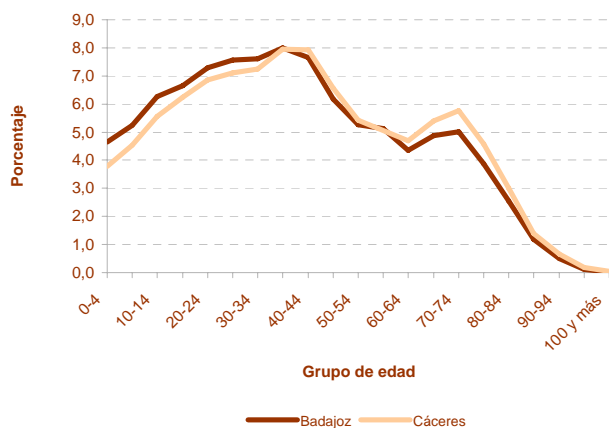

2. Población según provincia de residencia y edad. Extremadura

PROVINCIA DE RESIDENCIA

Badajoz 663.896
Cáceres 411.390