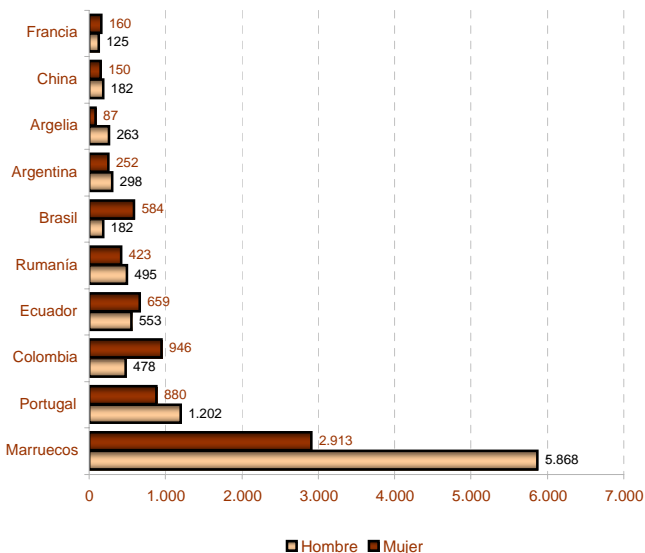

■ Hombre ■ Mujer

Población extranjera residente en Extremadura

7. Población extranjera residente en Extremadura según nacionalidad y sexo

■ Europa ■ África ■ América ■ Asia ■ Oceanía ■ No consta

América

Europa

África

Asia

8. Población extranjera residente en Extremadura según sexo, edad, tamaño de municipio de residencia y principales nacionalidades

■ Hombre ■ Mujer

■ Rural ■ Intermedia ■ Urbana

9. Población residente en Extremadura por municipio de residencia. Provincia de Badajoz