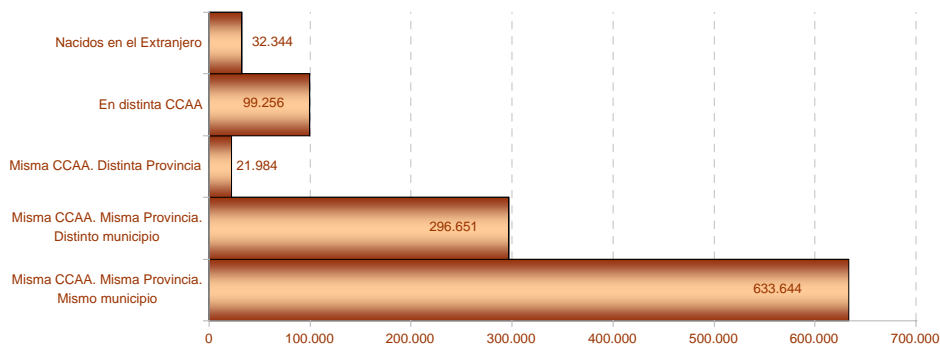

1. Población residente en Extremadura según sexo y edad

EDAD	SEXO	
	Hombre	Mujer
0-4	24.487	22.894
5-9	26.938	25.989
10-14	32.279	30.606
15-19	35.977	33.469
20-24	39.009	36.610
25-29	41.065	38.767
30-34	41.629	39.148
35-39	43.290	41.698
40-44	44.715	41.421
45-49	37.957	34.472
50-54	30.636	27.748
55-59	27.583	27.243
60-64	25.049	26.313
65-69	23.952	27.043
70-74	26.123	31.124
75-79	19.630	25.929
80-84	12.028	18.756
85-89	4.555	9.559
90-94	1.753	4.454
95-99	489	1.191
100 y más	81	220
Total	539.225	544.654

2. Población según provincia de residencia y edad. Extremadura

PROVINCIA DE RESIDENCIA

Badajoz	671.299
Cáceres	412.580

3. Población según tamaño del municipio de residencia y edad. Extremadura

4. Población según relación entre lugar de residencia y lugar de nacimiento. Extremadura