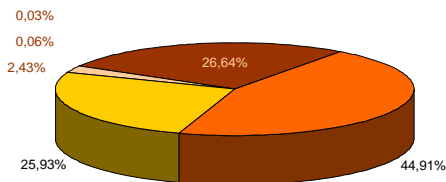

7. Población extranjera residente en Extremadura según nacionalidad y sexo

■ Europa ■ África ■ América ■ Asia ■ Oceanía ■ No consta