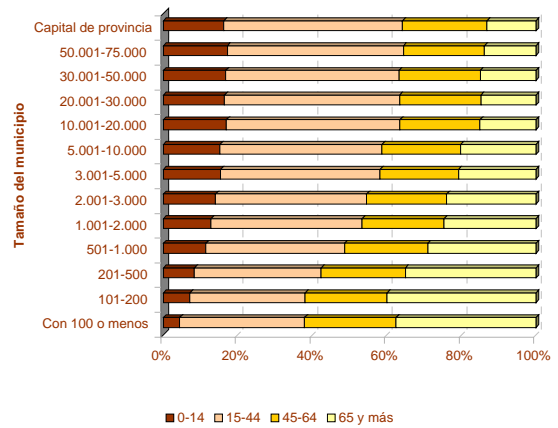

1. Población residente en Extremadura según sexo y edad

EDAD	SEXO	
	Hombre	Mujer
0-4	24.487	22.894
5-9	26.938	25.989
10-14	32.279	30.606
15-19	35.977	33.469
20-24	39.009	36.610
25-29	41.065	38.767
30-34	41.629	39.148
35-39	43.290	41.698
40-44	44.715	41.421
45-49	37.957	34.472
50-54	30.636	27.748
55-59	27.583	27.243
60-64	25.049	26.313
65-69	23.952	27.043
70-74	26.123	31.124
75-79	19.630	25.929
80-84	12.028	18.756
85-89	4.555	9.559
90-94	1.753	4.454
95-99	489	1.191
100 y más	81	220
Total	539.225	544.654

2. Población según provincia de residencia y edad. Extremadura

PROVINCIA DE RESIDENCIA

Badajoz	671.299
Cáceres	412.580

3. Población según tamaño del municipio de residencia y edad. Extremadura

4. Población según relación entre lugar de residencia y lugar de nacimiento. Extremadura