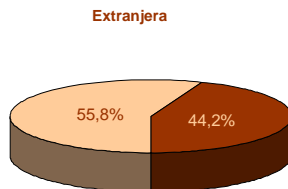

5. Población residente en Extremadura según comunidad autónoma de nacimiento

CCAA DE NACIMIENTO

Andalucía	19.460
Aragón	1.416
Asturias (Principado de)	1.609
Baleares	1.129
Canarias	690
Cantabria	642
Castilla y León	9.704
Castilla - La Mancha	15.798
Cataluña	11.078
Comunidad Valenciana	2.462
Extremadura	952.279
Galicia	1.943
Madrid (Comunidad de)	21.618
Murcia (Región de)	834
Navarra (Comunidad Foral de)	821
País Vasco	8.866
Rioja (La)	317
Ceuta y Melilla	611
No Consta o Extranjero	32.602
Total	1.083.879

6. Población residente en Extremadura según sexo y nacionalidad

	SEXO		Total
	Hombre	Mujer	
Española	525.074	533.464	1.058.538
Extranjera	14.151	11.190	25.341

■ Hombre ■ Mujer

Población extranjera residente en Extremadura