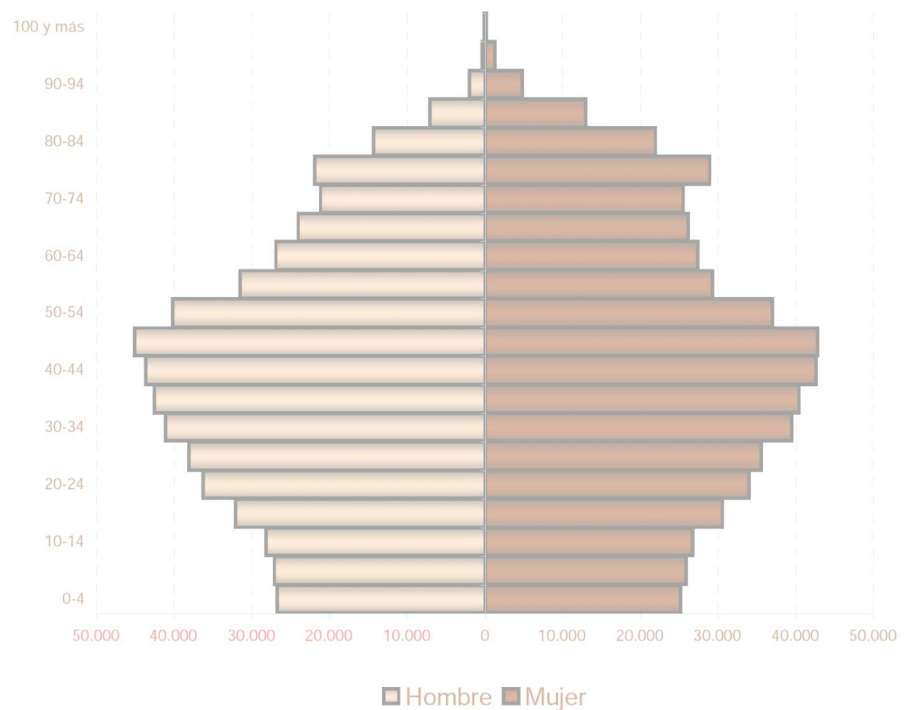

Padrón

Principales resultados

2005

ieex
Instituto de Estadística
de Extremadura

GOBIERNO DE EXTREMADURA

Fuente: Elaboración propia a partir de datos facilitados por el INE

Población residente en Extremadura: 1.083.879 habitantes

1. Población residente en Extremadura según sexo y edad

EDAD	SEXO	
	Hombre	Mujer
0-4	24.487	22.894
5-9	26.938	25.989
10-14	32.279	30.606
15-19	35.977	33.469
20-24	39.009	36.610
25-29	41.065	38.767
30-34	41.629	39.148
35-39	43.290	41.698
40-44	44.715	41.421
45-49	37.957	34.472
50-54	30.636	27.748
55-59	27.583	27.243
60-64	25.049	26.313
65-69	23.952	27.043
70-74	26.123	31.124
75-79	19.630	25.929
80-84	12.028	18.756
85-89	4.555	9.559
90-94	1.753	4.454
95-99	489	1.191
100 y más	81	220
Total	539.225	544.654

2. Población según provincia de residencia y edad. Extremadura

PROVINCIA DE RESIDENCIA

Badajoz	671.299
Cáceres	412.580

3. Población según tamaño del municipio de residencia y edad. Extremadura

4. Población según relación entre lugar de residencia y lugar de nacimiento. Extremadura