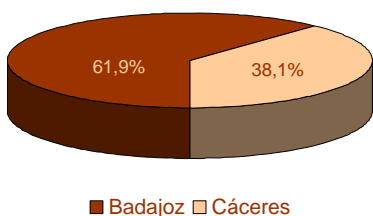

Padrón

Principales resultados

2005

ieex
Instituto de Estadística
de Extremadura

GOBIERNO DE EXTREMADURA

Fuente: Elaboración propia a partir de datos facilitados por el INE

Población residente en Extremadura: 1.083.879 habitantes

1. Población residente en Extremadura según sexo y edad

EDAD	SEXO	
	Hombre	Mujer
0-4	24.487	22.894
5-9	26.938	25.989
10-14	32.279	30.606
15-19	35.977	33.469
20-24	39.009	36.610
25-29	41.065	38.767
30-34	41.629	39.148
35-39	43.290	41.698
40-44	44.715	41.421
45-49	37.957	34.472
50-54	30.636	27.748
55-59	27.583	27.243
60-64	25.049	26.313
65-69	23.952	27.043
70-74	26.123	31.124
75-79	19.630	25.929
80-84	12.028	18.756
85-89	4.555	9.559
90-94	1.753	4.454
95-99	489	1.191
100 y más	81	220
Total	539.225	544.654

2. Población según provincia de residencia y edad. Extremadura

PROVINCIA DE RESIDENCIA

Badajoz	671.299
Cáceres	412.580

3. Población según tamaño del municipio de residencia y edad. Extremadura

4. Población según relación entre lugar de residencia y lugar de nacimiento. Extremadura