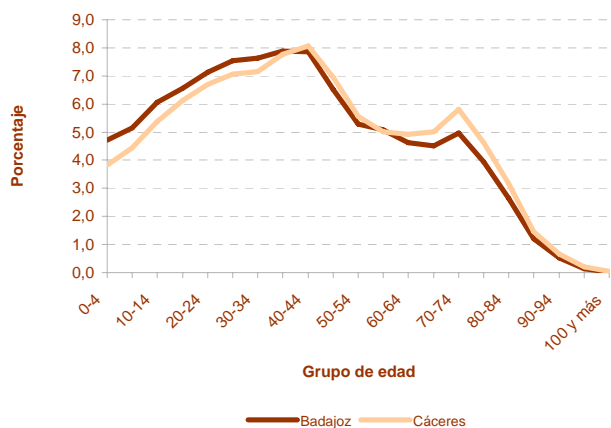

1. Población residente en Extremadura según sexo y edad

EDAD	SEXO	
	Hombre	Mujer
0-4	24.487	22.894
5-9	26.938	25.989
10-14	32.279	30.606
15-19	35.977	33.469
20-24	39.009	36.610
25-29	41.065	38.767
30-34	41.629	39.148
35-39	43.290	41.698
40-44	44.715	41.421
45-49	37.957	34.472
50-54	30.636	27.748
55-59	27.583	27.243
60-64	25.049	26.313
65-69	23.952	27.043
70-74	26.123	31.124
75-79	19.630	25.929
80-84	12.028	18.756
85-89	4.555	9.559
90-94	1.753	4.454
95-99	489	1.191
100 y más	81	220
Total	539.225	544.654

2. Población según provincia de residencia y edad. Extremadura

PROVINCIA DE RESIDENCIA

Badajoz	671.299
Cáceres	412.580

3. Población según tamaño del municipio de residencia y edad. Extremadura

4. Población según relación entre lugar de residencia y lugar de nacimiento. Extremadura