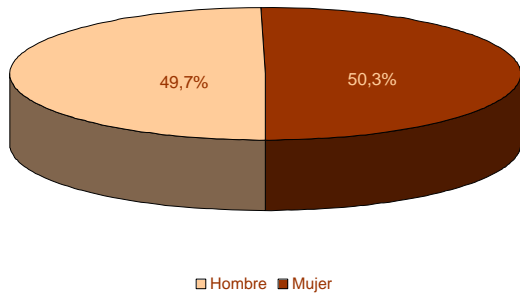

Padrón

Principales resultados

2005

ieex
Instituto de Estadística
de Extremadura

GOBIERNO DE EXTREMADURA

Fuente: Elaboración propia a partir de datos facilitados por el INE

Población residente en Extremadura: 1.083.879 habitantes

1. Población residente en Extremadura según sexo y edad

EDAD	SEXO	
	Hombre	Mujer
0-4	24.487	22.894
5-9	26.938	25.989
10-14	32.279	30.606
15-19	35.977	33.469
20-24	39.009	36.610
25-29	41.065	38.767
30-34	41.629	39.148
35-39	43.290	41.698
40-44	44.715	41.421
45-49	37.957	34.472
50-54	30.636	27.748
55-59	27.583	27.243
60-64	25.049	26.313
65-69	23.952	27.043
70-74	26.123	31.124
75-79	19.630	25.929
80-84	12.028	18.756
85-89	4.555	9.559
90-94	1.753	4.454
95-99	489	1.191
100 y más	81	220
Total	539.225	544.654

2. Población según provincia de residencia y edad. Extremadura

PROVINCIA DE RESIDENCIA

Badajoz	671.299
Cáceres	412.580

3. Población según tamaño del municipio de residencia y edad. Extremadura

4. Población según relación entre lugar de residencia y lugar de nacimiento. Extremadura