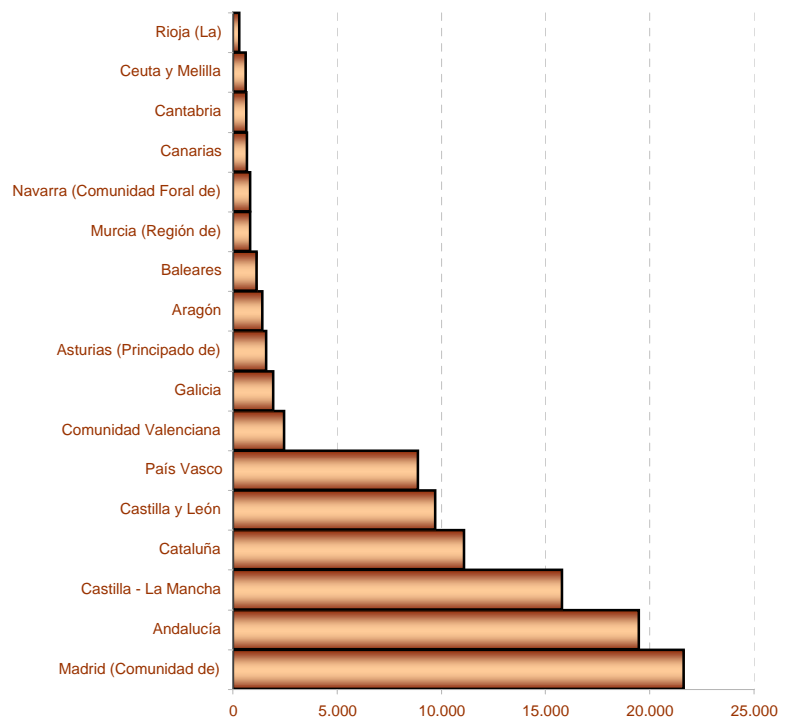

5. Población residente en Extremadura según comunidad autónoma de nacimiento

CCAA DE NACIMIENTO

Andalucía	19.460
Aragón	1.416
Asturias (Principado de)	1.609
Baleares	1.129
Canarias	690
Cantabria	642
Castilla y León	9.704
Castilla - La Mancha	15.798
Cataluña	11.078
Comunidad Valenciana	2.462
Extremadura	952.279
Galicia	1.943
Madrid (Comunidad de)	21.618
Murcia (Región de)	834
Navarra (Comunidad Foral de)	821
País Vasco	8.866
Rioja (La)	317
Ceuta y Melilla	611
No Consta o Extranjero	32.602
Total	1.083.879