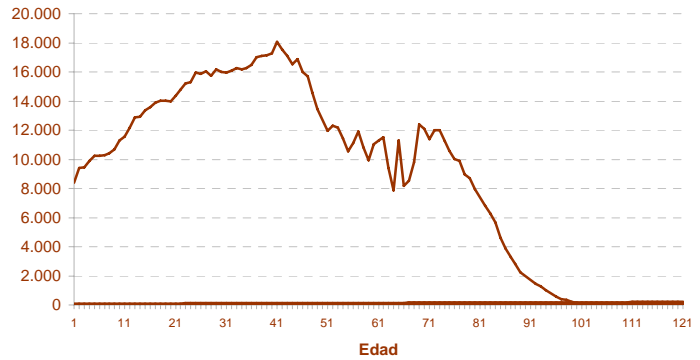

Padrón

Principales resultados

2005

ieex
Instituto de Estadística
de Extremadura

GOBIERNO DE EXTREMADURA

Fuente: Elaboración propia a partir de datos facilitados por el INE

Población residente en Extremadura: 1.083.879 habitantes

1. Población residente en Extremadura según sexo y edad

EDAD	SEXO	
	Hombre	Mujer
0-4	24.487	22.894
5-9	26.938	25.989
10-14	32.279	30.606
15-19	35.977	33.469
20-24	39.009	36.610
25-29	41.065	38.767
30-34	41.629	39.148
35-39	43.290	41.698
40-44	44.715	41.421
45-49	37.957	34.472
50-54	30.636	27.748
55-59	27.583	27.243
60-64	25.049	26.313
65-69	23.952	27.043
70-74	26.123	31.124
75-79	19.630	25.929
80-84	12.028	18.756
85-89	4.555	9.559
90-94	1.753	4.454
95-99	489	1.191
100 y más	81	220
Total	539.225	544.654