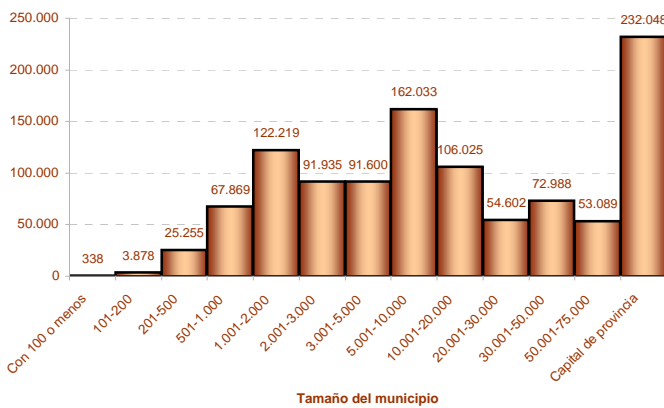

Padrón

Principales resultados

2005

ieex
Instituto de Estadística
de Extremadura

GOBIERNO DE EXTREMADURA

Fuente: Elaboración propia a partir de datos facilitados por el INE

Población residente en Extremadura: 1.083.879 habitantes

1. Población residente en Extremadura según sexo y edad

EDAD	SEXO	
	Hombre	Mujer
0-4	24.487	22.894
5-9	26.938	25.989
10-14	32.279	30.606
15-19	35.977	33.469
20-24	39.009	36.610
25-29	41.065	38.767
30-34	41.629	39.148
35-39	43.290	41.698
40-44	44.715	41.421
45-49	37.957	34.472
50-54	30.636	27.748
55-59	27.583	27.243
60-64	25.049	26.313
65-69	23.952	27.043
70-74	26.123	31.124
75-79	19.630	25.929
80-84	12.028	18.756
85-89	4.555	9.559
90-94	1.753	4.454
95-99	489	1.191
100 y más	81	220
Total	539.225	544.654

2. Población según provincia de residencia y edad. Extremadura

PROVINCIA DE RESIDENCIA

Badajoz	671.299
Cáceres	412.580

3. Población según tamaño del municipio de residencia y edad. Extremadura

4. Población según relación entre lugar de residencia y lugar de nacimiento. Extremadura