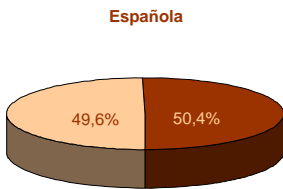

6. Población residente en Extremadura según sexo y nacionalidad

	SEXO		Total
	Hombre	Mujer	
Española	525.074	533.464	1.058.538
Extranjera	14.151	11.190	25.341