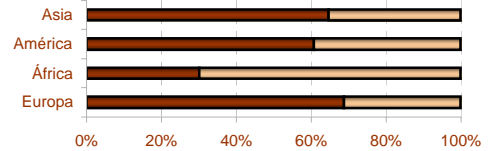

■ Hombre ■ Mujer

Población extranjera residente en Extremadura

■ Badajoz ■ Cáceres