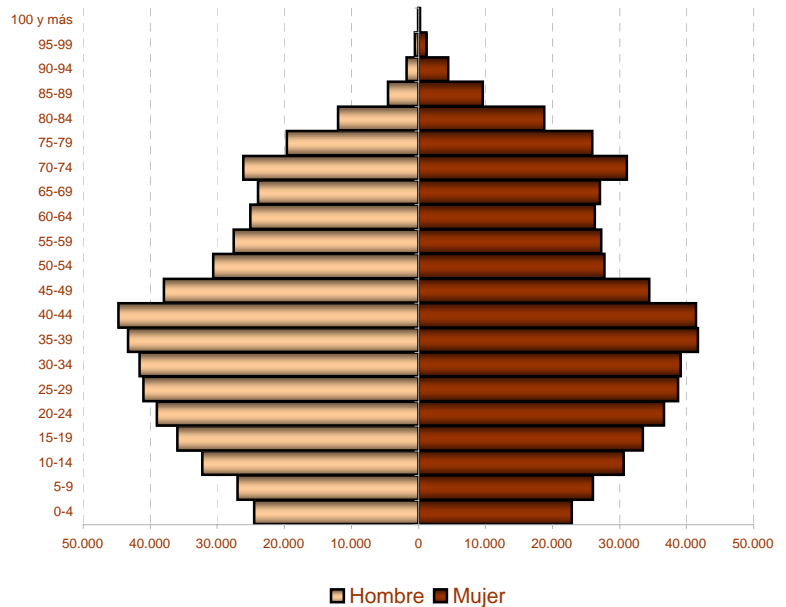

Padrón

Principales resultados

2005

ieex
Instituto de Estadística
de Extremadura

GOBIERNO DE EXTREMADURA

Fuente: Elaboración propia a partir de datos facilitados por el INE

Población residente en Extremadura: 1.083.879 habitantes

1. Población residente en Extremadura según sexo y edad

EDAD	SEXO	
	Hombre	Mujer
0-4	24.487	22.894
5-9	26.938	25.989
10-14	32.279	30.606
15-19	35.977	33.469
20-24	39.009	36.610
25-29	41.065	38.767
30-34	41.629	39.148
35-39	43.290	41.698
40-44	44.715	41.421
45-49	37.957	34.472
50-54	30.636	27.748
55-59	27.583	27.243
60-64	25.049	26.313
65-69	23.952	27.043
70-74	26.123	31.124
75-79	19.630	25.929
80-84	12.028	18.756
85-89	4.555	9.559
90-94	1.753	4.454
95-99	489	1.191
100 y más	81	220
Total	539.225	544.654

2. Población según provincia de residencia y edad. Extremadura

PROVINCIA DE RESIDENCIA

Badajoz	671.299
Cáceres	412.580

3. Población según tamaño del municipio de residencia y edad. Extremadura

4. Población según relación entre lugar de residencia y lugar de nacimiento. Extremadura