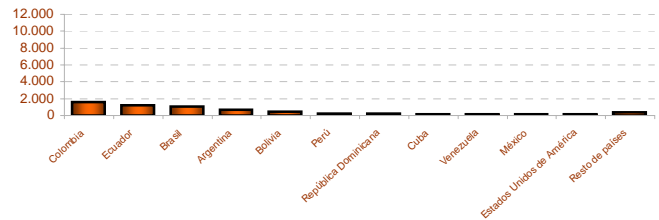

6. Población residente en Extremadura según sexo y nacionalidad

	SEXO		Total
	Hombre	Mujer	
Española	525.074	533.464	1.058.538
Extranjera	14.151	11.190	25.341

■ Hombre ■ Mujer

Población extranjera residente en Extremadura

■ Badajoz ■ Cáceres

7. Población extranjera residente en Extremadura según nacionalidad y sexo

■ Europa ■ África ■ América ■ Asia ■ Oceanía ■ No consta

América

Europa

África

Asia

8. Población extranjera residente en Extremadura según sexo, edad, tamaño de municipio de residencia y principales nacionalidades