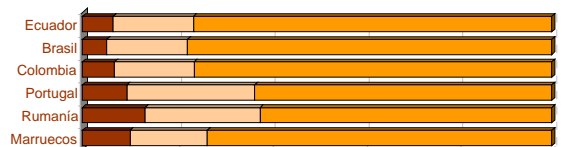

■ Badajoz ■ Cáceres

### 7. Población extranjera residente en Extremadura según nacionalidad y sexo

■ Europa ■ África ■ América ■ Asia ■ Oceanía ■ No consta

América

Europa

África

Asia

### 8. Población extranjera residente en Extremadura según sexo, edad, tamaño de municipio de residencia y principales nacionalidades

■ Hombre ■ Mujer

■ 0-14  
■ 15-44  
■ 45-64  
■ 65 y más

■ Rural ■ Intermedia ■ Urbana