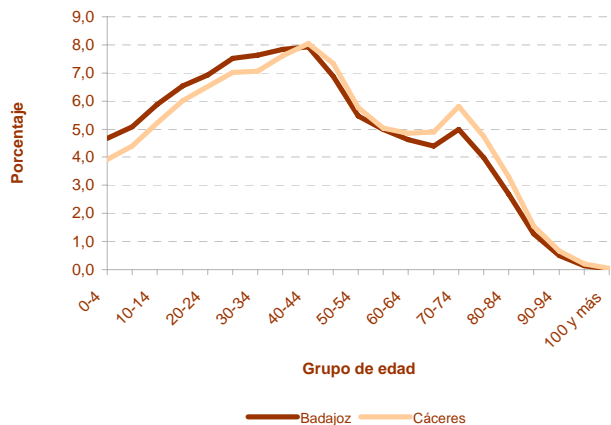

2. Población según provincia de residencia y edad. Extremadura

PROVINCIA DE RESIDENCIA

Badajoz	673.474
Cáceres	412.899