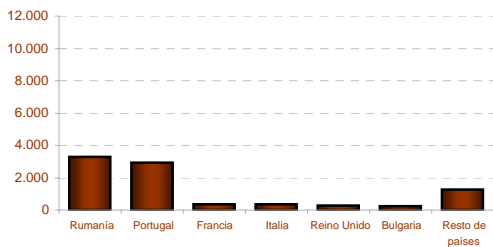

■ Badajoz ■ Cáceres

### 7. Población extranjera residente en Extremadura según nacionalidad y sexo

■ Europa ■ África ■ América ■ Asia ■ Oceanía ■ No consta

América

Europa

África

Asia

### 8. Población extranjera residente en Extremadura según sexo, edad, tamaño de municipio de residencia y principales nacionalidades

■ Hombre ■ Mujer

■ 0-14  
■ 15-44  
■ 45-64  
■ 65 y más

■ Rural ■ Intermedia ■ Urbana