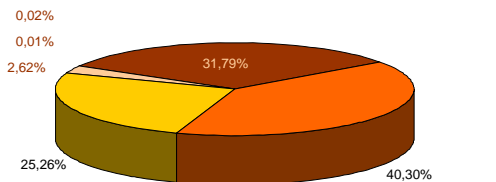

7. Población extranjera residente en Extremadura según nacionalidad y sexo

■ Europa ■ África ■ América ■ Asia ■ Oceanía ■ No consta