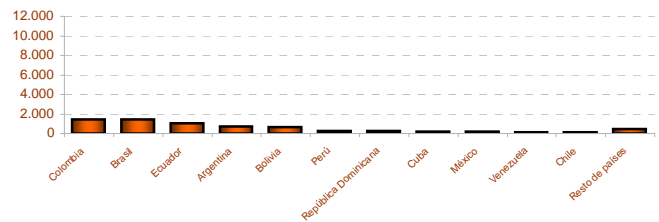

6. Población residente en Extremadura según sexo y nacionalidad

	SEXO		Total
	Hombre	Mujer	
Española	525.206	533.700	1.058.906
Extranjera	15.146	12.321	27.467

■ Hombre ■ Mujer

■ Badajoz ■ Cáceres

7. Población extranjera residente en Extremadura según nacionalidad y sexo

■ Europa ■ África ■ América ■ Asia ■ Oceanía ■ No consta

América

8. Población extranjera residente en Extremadura según sexo, edad, tamaño de municipio de residencia y principales nacionalidades

■ Hombre ■ Mujer

■ 0-14
■ 15-44
■ 45-64
■ 65 y más

■ Rural ■ Intermedia ■ Urbana