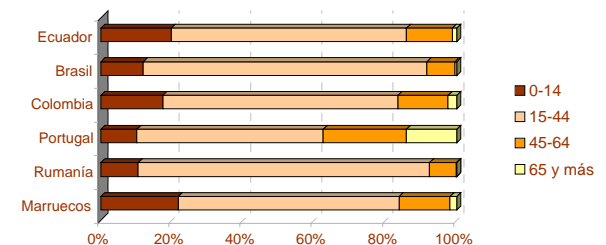

■ Badajoz ■ Cáceres

### 7. Población extranjera residente en Extremadura según nacionalidad y sexo

■ Europa ■ África ■ América ■ Asia ■ Oceanía ■ No consta

América

Europa

África

Asia

### 8. Población extranjera residente en Extremadura según sexo, edad, tamaño de municipio de residencia y principales nacionalidades

■ Hombre ■ Mujer

■ 0-14  
■ 15-44  
■ 45-64  
■ 65 y más

■ Rural ■ Intermedia ■ Urbana