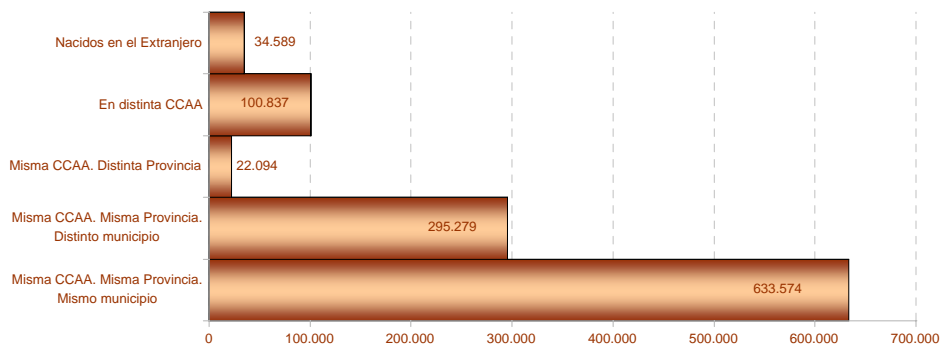

**1. Población residente en Extremadura según sexo y edad**

EDAD	SEXO	
	Hombre	Mujer
0-4	24.605	23.062
5-9	26.710	25.719
10-14	31.292	29.767
15-19	35.689	33.244
20-24	38.122	35.469
25-29	40.794	38.846
30-34	41.561	39.077
35-39	42.953	41.232
40-44	44.558	42.060
45-49	40.271	36.419
50-54	31.767	28.811
55-59	27.560	26.857
60-64	25.028	26.092
65-69	23.472	26.425
70-74	26.289	31.299
75-79	20.062	26.403
80-84	12.435	19.306
85-89	4.875	10.018
90-94	1.709	4.350
95-99	500	1.319
100 y más	100	246
<b>Total</b>	<b>540.352</b>	<b>546.021</b>

**2. Población según provincia de residencia y edad. Extremadura**

PROVINCIA DE RESIDENCIA

Badajoz	673.474
Cáceres	412.899

### 3. Población según tamaño del municipio de residencia y edad. Extremadura

### 4. Población según relación entre lugar de residencia y lugar de nacimiento. Extremadura