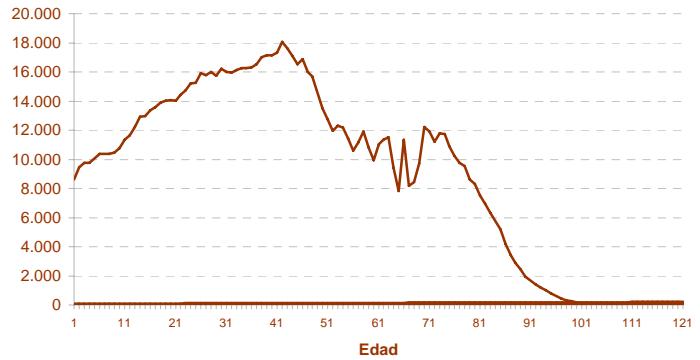

## Principales resultados

2006

**ieex**  
Instituto de Estadística  
de Extremadura

GOBIERNO DE EXTREMADURA

Fuente: Elaboración propia a partir de datos facilitados por el INE

**Población residente en Extremadura: 1.086.373 habitantes**

**1. Población residente en Extremadura según sexo y edad**

EDAD	SEXO	
	Hombre	Mujer
0-4	24.605	23.062
5-9	26.710	25.719
10-14	31.292	29.767
15-19	35.689	33.244
20-24	38.122	35.469
25-29	40.794	38.846
30-34	41.561	39.077
35-39	42.953	41.232
40-44	44.558	42.060
45-49	40.271	36.419
50-54	31.767	28.811
55-59	27.560	26.857
60-64	25.028	26.092
65-69	23.472	26.425
70-74	26.289	31.299
75-79	20.062	26.403
80-84	12.435	19.306
85-89	4.875	10.018
90-94	1.709	4.350
95-99	500	1.319
100 y más	100	246
<b>Total</b>	<b>540.352</b>	<b>546.021</b>