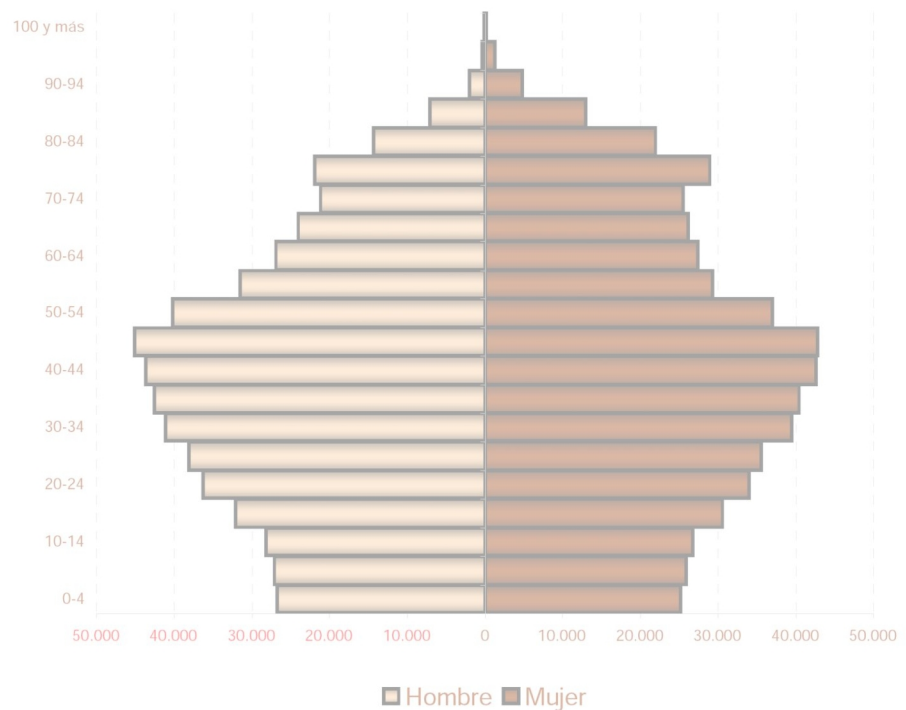

## Principales resultados

2006

**ieex**  
Instituto de Estadística  
de Extremadura

GOBIERNO DE EXTREMADURA

Fuente: Elaboración propia a partir de datos facilitados por el INE

**Población residente en Extremadura: 1.086.373 habitantes**

**1. Población residente en Extremadura según sexo y edad**

EDAD	SEXO	
	Hombre	Mujer
0-4	24.605	23.062
5-9	26.710	25.719
10-14	31.292	29.767
15-19	35.689	33.244
20-24	38.122	35.469
25-29	40.794	38.846
30-34	41.561	39.077
35-39	42.953	41.232
40-44	44.558	42.060
45-49	40.271	36.419
50-54	31.767	28.811
55-59	27.560	26.857
60-64	25.028	26.092
65-69	23.472	26.425
70-74	26.289	31.299
75-79	20.062	26.403
80-84	12.435	19.306
85-89	4.875	10.018
90-94	1.709	4.350
95-99	500	1.319
100 y más	100	246
<b>Total</b>	<b>540.352</b>	<b>546.021</b>

### 3. Población según tamaño del municipio de residencia y edad. Extremadura

### 4. Población según relación entre lugar de residencia y lugar de nacimiento. Extremadura