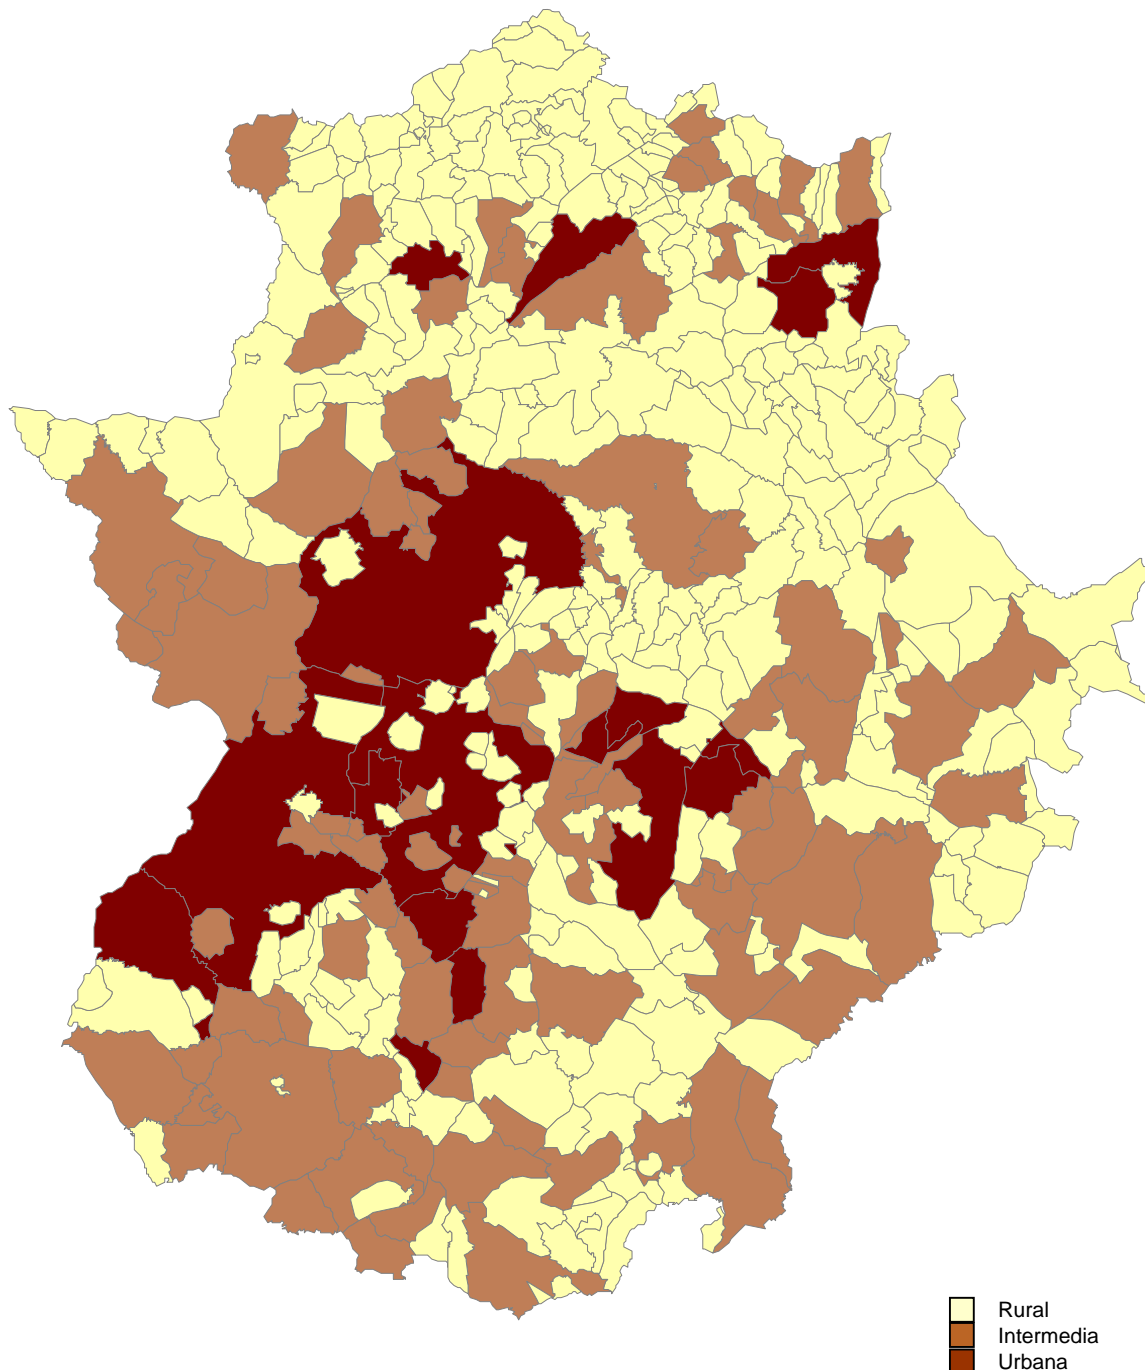

10001-Abadía	272	10075-Fresnedoso de Ibor	338	10148-Plasencia	39.785
10002-Abertura	486	10076-Galisteo	2.001	10149-Plasenzuela	546
10003-Acebo	728	10077-Garciaz	902	10150-Portaje	398
10004-Acehúche	866	10078-Garganta, La	530	10151-Portezuelo	287
10005-Aceituna	618	10079-Garganta la Olla	1.112	10152-Pozuelo de Zarcón	564
10006-Ahigal	1.559	10080-Gargantilla	450	10153-Puerto de Santa Cruz	403
10007-Albalá	850	10081-Gargüera	151	10154-Rebollar	227
10008-Alcántara	1.694	10082-Garrovillas de Alconétar	2.350	10155-Riolobos	1.268
10009-Alcollarín	312	10083-Garvín	109	10156-Robledillo de Gata	136
10010-Alcuéscar	2.980	10084-Gata	1.729	10157-Robledillo de la Vera	318
10011-Aldeacentenera	820	10085-Gordo, El	314	10158-Robledillo de Trujillo	454
10012-Aldea del Cano	744	10086-Granja, La	378	10159-Robledollano	403
10013-Aldea del Obispo, La	368	10087-Guadalupe	2.206	10160-Romangordo	173
10014-Aldeanueva de la Vera	2.304	10088-Guijo de Coria	242	10901-Rosalejo	1.454
10015-Aldeanueva del Camino	830	10089-Guijo de Galisteo	1.513	10161-Ruanes	70
10016-Aldehuela de Jerte	345	10090-Guijo de Granadilla	643	10162-Salorino	743
10017-Alía	1.140	10091-Guijo de Santa Bárbara	416	10163-Salvatierra de Santiago	355
10018-Aliseda	1.953	10092-Herguijuela	351	10164-San Martín de Trevejo	927
10019-Almaraz	1.229	10093-Hernán-Pérez	516	10165-Santa Ana	323
10020-Almoharín	2.102	10094-Herrera de Alcántara	293	10166-Santa Cruz de la Sierra	296
10021-Arroyo de la Luz	6.572	10095-Herreruela	397	10167-Santa Cruz de Paniagua	372
10022-Arroyomolinos de la Vera	540	10096-Hervás	3.924	10168-Santa Marta de Magasca	252
10023-Arroyomolinos	981	10097-Higuera	108	10169-Santiago de Alcántara	724
10024-Baños de Montemayor	746	10098-Hinojal	421	10170-Santiago del Campo	323
10025-Barrado	495	10099-Holguera	748	10171-Santibáñez el Alto	480
10026-Belvis de Monroy	701	10100-Hoyos	970	10172-Santibáñez el Bajo	863
10027-Benquerencia	98	10101-Huélaga	181	10173-Saucedilla	729
10028-Berrocalejo	107	10102-Ibahernando	568	10174-Segura de Toro	185
10029-Berzocana	534	10103-Jaraicejo	593	10175-Serradilla	1.781
10030-Bohonal de Ibor	542	10104-Jaraíz de la Vera	6.647	10176-Serrejón	490
10031-Botija	186	10105-Jarandilla de la Vera	3.043	10177-Sierra de Fuentes	1.808
10032-Brozás	2.248	10106-Jarilla	153	10178-Talaván	925
10033-Cabañas del Castillo	477	10107-Jerte	1.302	10179-Talaveruela de la Vera	378
10034-Cabezabellosa	439	10108-Ladrillar	249	10180-Talayuela	10.432
10035-Cabezuela del Valle	2.198	10109-Logrosán	2.227	10181-Tejeda de Tiétar	967
10036-Cabrero	356	10110-Losar de la Vera	3.026	10182-Toril	199
10037-Cáceres	90.218	10111-Madrigal de la Vera	1.742	10183-Tornavacas	1.255
10038-Cachorrilla	88	10112-Madrigalejo	2.075	10184-Torno, El	926
10039-Cadalso	548	10113-Madroñera	2.910	10185-Torreçilla de los Ángeles	708
10040-Calzadilla	491	10114-Majadas	1.291	10186-Torrecillas de la Tiesa	1.172
10041-Caminomorisco	1.292	10115-Malpartida de Cáceres	4.426	10187-Torre de Don Miguel	609
10042-Campillo de Deleitosa	102	10116-Malpartida de Plasencia	4.410	10188-Torre de Santa María	668
10043-Campo Lugar	1.108	10117-Marchagaz	269	10189-Torrejoncillo	3.350
10044-Cañamero	1.570	10118-Mata de Alcántara	317	10190-Torrejón el Rubio	613
10045-Cañaveral	1.309	10119-Membrío	880	10191-Torremenga	627
10046-Carbajo	253	10120-Mesas de Ibor	201	10192-Torremocha	1.096
10047-Carcaboso	972	10121-Miajadas	10.106	10193-Torreorgaz	1.728
10048-Carrascalejo	347	10122-Millanes	246	10194-Torrequemada	591
10049-Casar de Cáceres	4.848	10123-Mirabel	751	10195-Trujillo	9.770
10050-Casar de Palomero	1.247	10124-Mohedas de Granadilla	1.029	10196-Valdastillas	368
10051-Casares de las Hurdes	582	10125-Monroy	1.001	10197-Valdecañas de Tajo	168
10052-Casas de Don Antonio	218	10126-Montánchez	2.086	10198-Valdefuentes	1.489
10053-Casas de Don Gómez	357	10127-Montehermoso	5.668	10199-Valdehúncar	194
10054-Casas del Castañar	632	10128-Moraleja	7.904	10200-Valdelacasa de Tajo	477
10055-Casas del Monte	850	10129-Morcillo	437	10201-Valdemorales	242
10056-Casas de Millán	720	10130-Navaconcejo	2.081	10202-Valdeobispo	773
10057-Casas de Miravete	172	10131-Navalmoral de la Mata	17.099	10203-Valencia de Alcántara	6.102
10058-Casatejada	1.341	10132-Navalvillar de Ibor	420	10204-Valverde de la Vera	612
10059-Casillas de Coria	494	10133-Navas del Madroño	1.508	10205-Valverde del Fresno	2.576
10060-Castañar de Ibor	1.229	10134-Navezuelas	722	10206-Viandar de la Vera	279
10061-Ceclavín	2.114	10135-Nuñomoral	1.523	10207-Villa del Campo	581
10062-Cedillo	549	10136-Oliva de Plasencia	271	10208-Villa del Rey	137

Población residente en Extremadura por municipio de residencia

Nota: Rural: municipios con población de hasta 2.000 habitantes
Intermedia: municipios con población entre 2.001 y 10.000 habitantes
Urbana: municipios con población de más de 10.000 habitantes