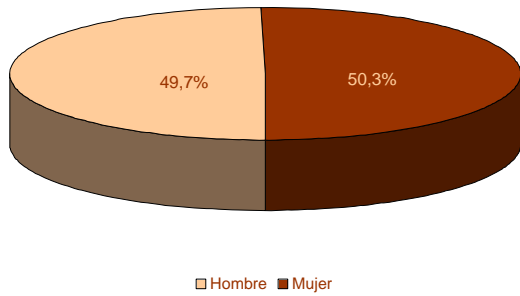

## Principales resultados

2006

**ieex**  
Instituto de Estadística  
de Extremadura

GOBIERNO DE EXTREMADURA

Fuente: Elaboración propia a partir de datos facilitados por el INE

**Población residente en Extremadura: 1.086.373 habitantes**

**1. Población residente en Extremadura según sexo y edad**

EDAD	SEXO	
	Hombre	Mujer
0-4	24.605	23.062
5-9	26.710	25.719
10-14	31.292	29.767
15-19	35.689	33.244
20-24	38.122	35.469
25-29	40.794	38.846
30-34	41.561	39.077
35-39	42.953	41.232
40-44	44.558	42.060
45-49	40.271	36.419
50-54	31.767	28.811
55-59	27.560	26.857
60-64	25.028	26.092
65-69	23.472	26.425
70-74	26.289	31.299
75-79	20.062	26.403
80-84	12.435	19.306
85-89	4.875	10.018
90-94	1.709	4.350
95-99	500	1.319
100 y más	100	246
<b>Total</b>	<b>540.352</b>	<b>546.021</b>