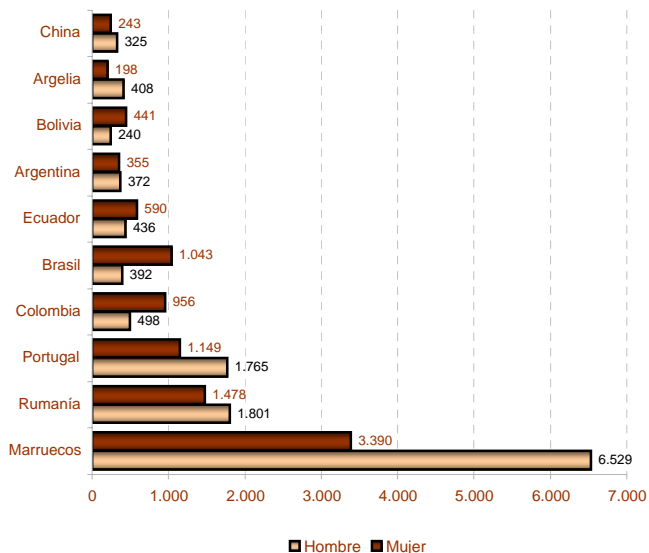

■ Badajoz ■ Cáceres

### 7. Población extranjera residente en Extremadura según nacionalidad y sexo

■ Europa ■ África ■ América ■ Asia ■ Oceanía ■ No consta

América

Europa

África

Asia

### 8. Población extranjera residente en Extremadura según sexo, edad, tamaño de municipio de residencia y principales nacionalidades

■ Hombre ■ Mujer

■ 0-14  
■ 15-44  
■ 45-64  
■ 65 y más

■ Rural ■ Intermedia ■ Urbana