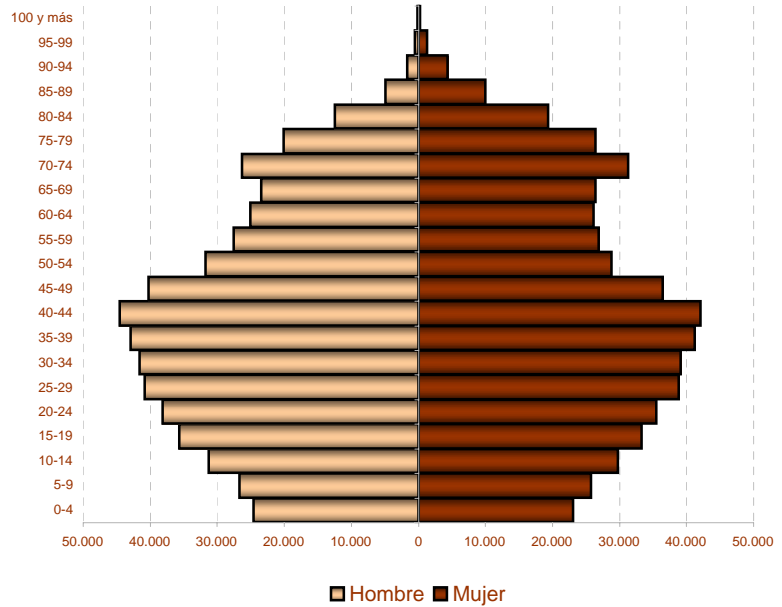

## Principales resultados

2006

**ieex**  
Instituto de Estadística  
de Extremadura

GOBIERNO DE EXTREMADURA

Fuente: Elaboración propia a partir de datos facilitados por el INE

**Población residente en Extremadura: 1.086.373 habitantes**

**1. Población residente en Extremadura según sexo y edad**

EDAD	SEXO	
	Hombre	Mujer
0-4	24.605	23.062
5-9	26.710	25.719
10-14	31.292	29.767
15-19	35.689	33.244
20-24	38.122	35.469
25-29	40.794	38.846
30-34	41.561	39.077
35-39	42.953	41.232
40-44	44.558	42.060
45-49	40.271	36.419
50-54	31.767	28.811
55-59	27.560	26.857
60-64	25.028	26.092
65-69	23.472	26.425
70-74	26.289	31.299
75-79	20.062	26.403
80-84	12.435	19.306
85-89	4.875	10.018
90-94	1.709	4.350
95-99	500	1.319
100 y más	100	246
<b>Total</b>	<b>540.352</b>	<b>546.021</b>

**2. Población según provincia de residencia y edad. Extremadura**

PROVINCIA DE RESIDENCIA

Badajoz	673.474
Cáceres	412.899

### 3. Población según tamaño del municipio de residencia y edad. Extremadura