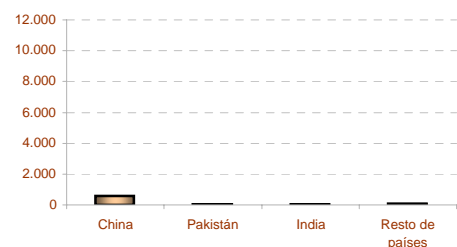

■ Badajoz ■ Cáceres

### 7. Población extranjera residente en Extremadura según nacionalidad y sexo

■ Europa ■ África ■ América ■ Asia ■ Oceanía ■ No consta

América

Europa

África

Asia

### 8. Población extranjera residente en Extremadura según sexo, edad, tamaño de municipio de residencia y principales nacionalidades

■ Hombre ■ Mujer

■ 0-14  
■ 15-44  
■ 45-64  
■ 65 y más

■ Rural ■ Intermedia ■ Urbana