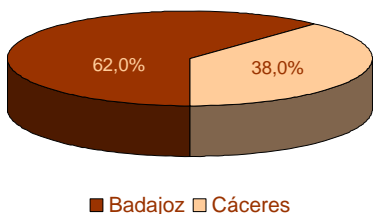

## Principales resultados

2006

**ieex**  
Instituto de Estadística  
de Extremadura

GOBIERNO DE EXTREMADURA

Fuente: Elaboración propia a partir de datos facilitados por el INE

**Población residente en Extremadura: 1.086.373 habitantes**

**1. Población residente en Extremadura según sexo y edad**

EDAD	SEXO	
	Hombre	Mujer
0-4	24.605	23.062
5-9	26.710	25.719
10-14	31.292	29.767
15-19	35.689	33.244
20-24	38.122	35.469
25-29	40.794	38.846
30-34	41.561	39.077
35-39	42.953	41.232
40-44	44.558	42.060
45-49	40.271	36.419
50-54	31.767	28.811
55-59	27.560	26.857
60-64	25.028	26.092
65-69	23.472	26.425
70-74	26.289	31.299
75-79	20.062	26.403
80-84	12.435	19.306
85-89	4.875	10.018
90-94	1.709	4.350
95-99	500	1.319
100 y más	100	246
<b>Total</b>	<b>540.352</b>	<b>546.021</b>

**2. Población según provincia de residencia y edad. Extremadura**

PROVINCIA DE RESIDENCIA

Badajoz	673.474
Cáceres	412.899