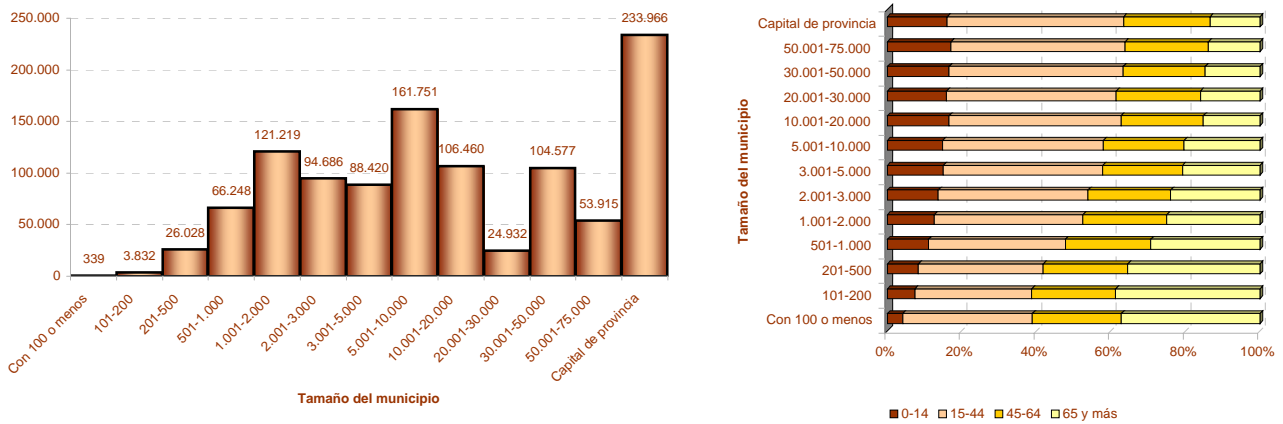

## Principales resultados

2006

**ieex**  
Instituto de Estadística  
de Extremadura

GOBIERNO DE EXTREMADURA

Fuente: Elaboración propia a partir de datos facilitados por el INE

**Población residente en Extremadura: 1.086.373 habitantes**

**1. Población residente en Extremadura según sexo y edad**

EDAD	SEXO	
	Hombre	Mujer
0-4	24.605	23.062
5-9	26.710	25.719
10-14	31.292	29.767
15-19	35.689	33.244
20-24	38.122	35.469
25-29	40.794	38.846
30-34	41.561	39.077
35-39	42.953	41.232
40-44	44.558	42.060
45-49	40.271	36.419
50-54	31.767	28.811
55-59	27.560	26.857
60-64	25.028	26.092
65-69	23.472	26.425
70-74	26.289	31.299
75-79	20.062	26.403
80-84	12.435	19.306
85-89	4.875	10.018
90-94	1.709	4.350
95-99	500	1.319
100 y más	100	246
<b>Total</b>	<b>540.352</b>	<b>546.021</b>

**2. Población según provincia de residencia y edad. Extremadura**

PROVINCIA DE RESIDENCIA

Badajoz	673.474
Cáceres	412.899

### 3. Población según tamaño del municipio de residencia y edad. Extremadura