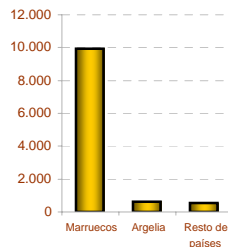

■ Badajoz ■ Cáceres

### 7. Población extranjera residente en Extremadura según nacionalidad y sexo

■ Europa ■ África ■ América ■ Asia ■ Oceanía ■ No consta

América

Europa

África

Asia

### 8. Población extranjera residente en Extremadura según sexo, edad, tamaño de municipio de residencia y principales nacionalidades

■ Hombre ■ Mujer

■ 0-14  
■ 15-44  
■ 45-64  
■ 65 y más

■ Rural ■ Intermedia ■ Urbana