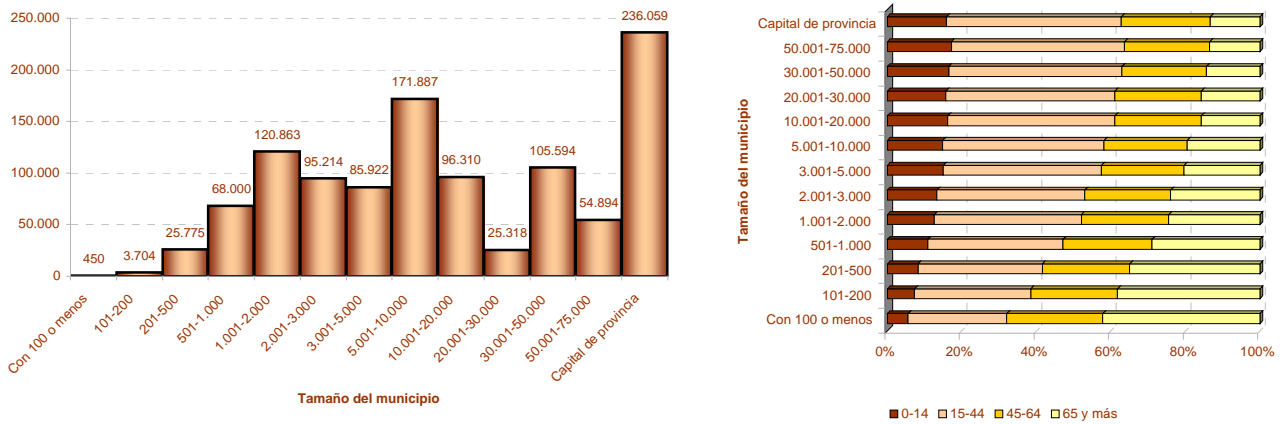

## Principales resultados

2007

**ieex**  
Instituto de Estadística  
de Extremadura

GOBIERNO DE EXTREMADURA

Fuente: Elaboración propia a partir de datos facilitados por el INE

**Población residente en Extremadura: 1.089.990 habitantes**

**1. Población residente en Extremadura según sexo y edad**

EDAD	SEXO	
	Hombre	Mujer
0-4	24.990	23.701
5-9	26.953	25.436
10-14	30.175	29.084
15-19	35.026	32.986
20-24	37.554	34.943
25-29	40.119	38.298
30-34	41.594	39.156
35-39	42.582	41.060
40-44	44.888	42.659
45-49	41.698	38.181
50-54	32.943	29.829
55-59	28.454	27.471
60-64	26.124	27.068
65-69	21.351	23.883
70-74	26.372	31.542
75-79	20.514	26.859
80-84	12.783	19.852
85-89	5.477	10.635
90-94	1.593	4.235
95-99	437	1.229
100 y más	65	191
<b>Total</b>	<b>541.692</b>	<b>548.298</b>

**2. Población según provincia de residencia y edad. Extremadura**

PROVINCIA DE RESIDENCIA

Badajoz 678.459  
Cáceres 411.531

### 3. Población según tamaño del municipio de residencia y edad. Extremadura