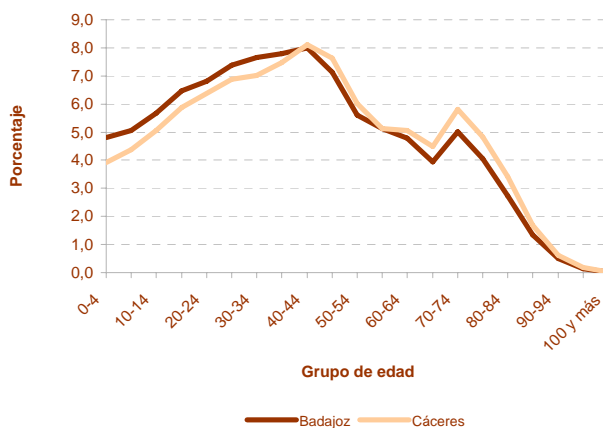

2. Población según provincia de residencia y edad. Extremadura

PROVINCIA DE RESIDENCIA

Badajoz 678.459
Cáceres 411.531