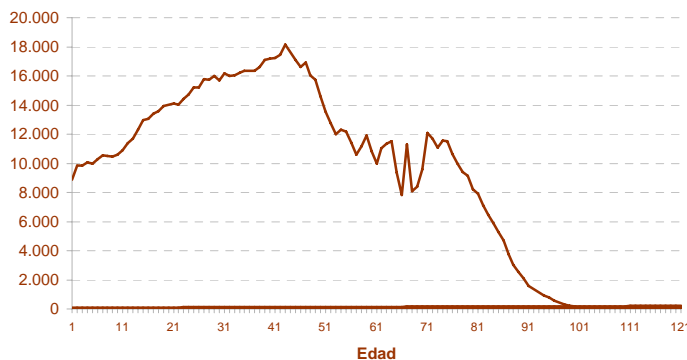

**1. Población residente en Extremadura según sexo y edad**

EDAD	SEXO	
	Hombre	Mujer
0-4	24.990	23.701
5-9	26.953	25.436
10-14	30.175	29.084
15-19	35.026	32.986
20-24	37.554	34.943
25-29	40.119	38.298
30-34	41.594	39.156
35-39	42.582	41.060
40-44	44.888	42.659
45-49	41.698	38.181
50-54	32.943	29.829
55-59	28.454	27.471
60-64	26.124	27.068
65-69	21.351	23.883
70-74	26.372	31.542
75-79	20.514	26.859
80-84	12.783	19.852
85-89	5.477	10.635
90-94	1.593	4.235
95-99	437	1.229
100 y más	65	191
<b>Total</b>	<b>541.692</b>	<b>548.298</b>