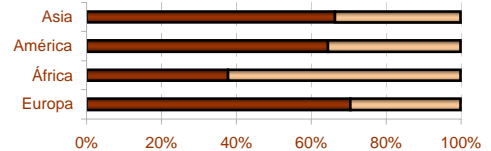

### 6. Población residente en Extremadura según sexo y nacionalidad

	SEXO		Total
	Hombre	Mujer	
Española	526.052	534.728	1.060.780
Extranjera	15.640	13.570	29.210

Nacionalidad

■ Hombre ■ Mujer

Población extranjera residente en Extremadura

■ Badajoz ■ Cáceres