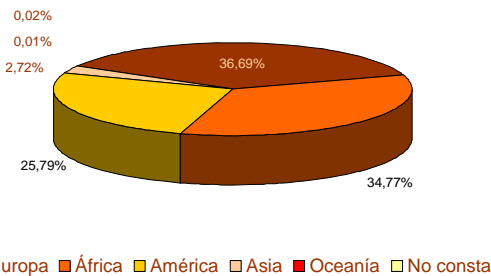

Europa

7. Población extranjera residente en Extremadura según nacionalidad y sexo

■ Europa ■ África ■ América ■ Asia ■ Oceanía ■ No consta