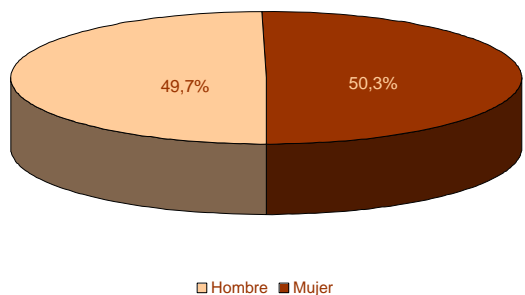

## Principales resultados

2007

**ieex**  
Instituto de Estadística  
de Extremadura

GOBIERNO DE EXTREMADURA

Fuente: Elaboración propia a partir de datos facilitados por el INE

**Población residente en Extremadura: 1.089.990 habitantes**

**1. Población residente en Extremadura según sexo y edad**

EDAD	SEXO	
	Hombre	Mujer
0-4	24.990	23.701
5-9	26.953	25.436
10-14	30.175	29.084
15-19	35.026	32.986
20-24	37.554	34.943
25-29	40.119	38.298
30-34	41.594	39.156
35-39	42.582	41.060
40-44	44.888	42.659
45-49	41.698	38.181
50-54	32.943	29.829
55-59	28.454	27.471
60-64	26.124	27.068
65-69	21.351	23.883
70-74	26.372	31.542
75-79	20.514	26.859
80-84	12.783	19.852
85-89	5.477	10.635
90-94	1.593	4.235
95-99	437	1.229
100 y más	65	191
<b>Total</b>	<b>541.692</b>	<b>548.298</b>