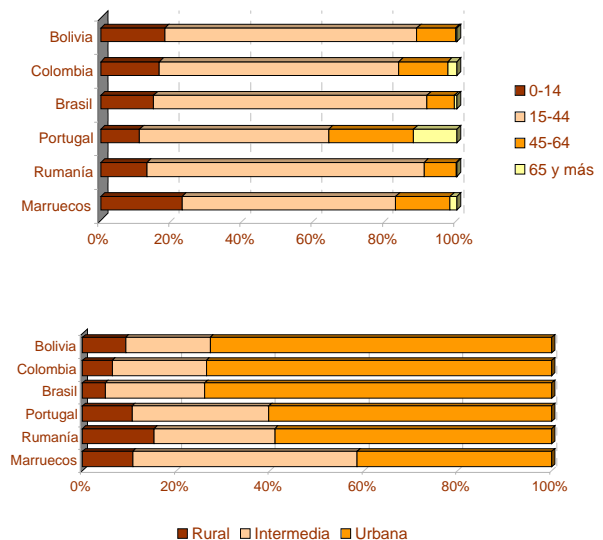

### 4. Población según relación entre lugar de residencia y lugar de nacimiento. Extremadura

■ Badajoz ■ Cáceres

### 7. Población extranjera residente en Extremadura según nacionalidad y sexo

■ Europa ■ África ■ América ■ Asia ■ Oceanía ■ No consta

América

Europa

África

Asia

### 8. Población extranjera residente en Extremadura según sexo, edad, tamaño de municipio de residencia y principales nacionalidades

■ Hombre ■ Mujer

■ Rural ■ Intermedia ■ Urbana

**9. Población residente en Extremadura por municipio de residencia. Provincia de Badajoz**