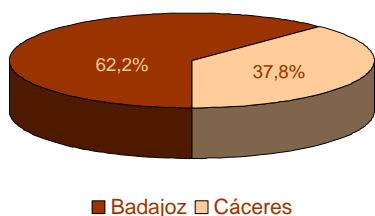

## Principales resultados

2007

**ieex**  
Instituto de Estadística  
de Extremadura

GOBIERNO DE EXTREMADURA

Fuente: Elaboración propia a partir de datos facilitados por el INE

**Población residente en Extremadura: 1.089.990 habitantes**

**1. Población residente en Extremadura según sexo y edad**

EDAD	SEXO	
	Hombre	Mujer
0-4	24.990	23.701
5-9	26.953	25.436
10-14	30.175	29.084
15-19	35.026	32.986
20-24	37.554	34.943
25-29	40.119	38.298
30-34	41.594	39.156
35-39	42.582	41.060
40-44	44.888	42.659
45-49	41.698	38.181
50-54	32.943	29.829
55-59	28.454	27.471
60-64	26.124	27.068
65-69	21.351	23.883
70-74	26.372	31.542
75-79	20.514	26.859
80-84	12.783	19.852
85-89	5.477	10.635
90-94	1.593	4.235
95-99	437	1.229
100 y más	65	191
<b>Total</b>	<b>541.692</b>	<b>548.298</b>

**2. Población según provincia de residencia y edad. Extremadura**

PROVINCIA DE RESIDENCIA

Badajoz 678.459  
Cáceres 411.531