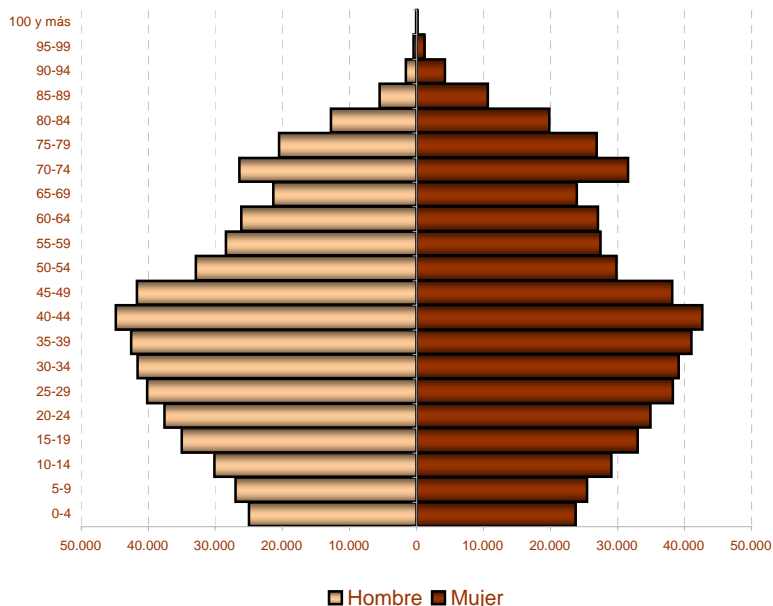

## Principales resultados

2007

**ieex**  
Instituto de Estadística  
de Extremadura

GOBIERNO DE EXTREMADURA

Fuente: Elaboración propia a partir de datos facilitados por el INE

**Población residente en Extremadura: 1.089.990 habitantes**

**1. Población residente en Extremadura según sexo y edad**

EDAD	SEXO	
	Hombre	Mujer
0-4	24.990	23.701
5-9	26.953	25.436
10-14	30.175	29.084
15-19	35.026	32.986
20-24	37.554	34.943
25-29	40.119	38.298
30-34	41.594	39.156
35-39	42.582	41.060
40-44	44.888	42.659
45-49	41.698	38.181
50-54	32.943	29.829
55-59	28.454	27.471
60-64	26.124	27.068
65-69	21.351	23.883
70-74	26.372	31.542
75-79	20.514	26.859
80-84	12.783	19.852
85-89	5.477	10.635
90-94	1.593	4.235
95-99	437	1.229
100 y más	65	191
<b>Total</b>	<b>541.692</b>	<b>548.298</b>

**2. Población según provincia de residencia y edad. Extremadura**

PROVINCIA DE RESIDENCIA

Badajoz 678.459  
Cáceres 411.531

### 4. Población según relación entre lugar de residencia y lugar de nacimiento. Extremadura