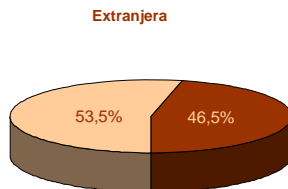

### 4. Población según relación entre lugar de residencia y lugar de nacimiento. Extremadura

### 5. Población residente en Extremadura según comunidad autónoma de nacimiento

CCAA DE NACIMIENTO

### 6. Población residente en Extremadura según sexo y nacionalidad

	SEXO		Total
	Hombre	Mujer	
Española	526.052	534.728	1.060.780
Extranjera	15.640	13.570	29.210

Nacionalidad

■ Hombre ■ Mujer

Población extranjera residente en Extremadura