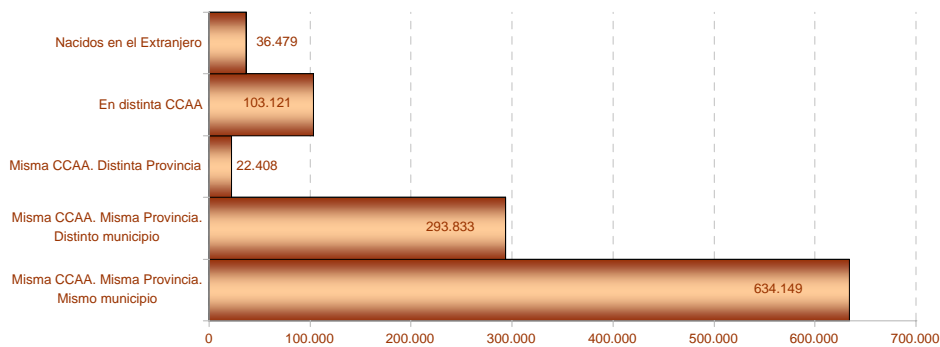

**1. Población residente en Extremadura según sexo y edad**

EDAD	SEXO	
	Hombre	Mujer
0-4	24.990	23.701
5-9	26.953	25.436
10-14	30.175	29.084
15-19	35.026	32.986
20-24	37.554	34.943
25-29	40.119	38.298
30-34	41.594	39.156
35-39	42.582	41.060
40-44	44.888	42.659
45-49	41.698	38.181
50-54	32.943	29.829
55-59	28.454	27.471
60-64	26.124	27.068
65-69	21.351	23.883
70-74	26.372	31.542
75-79	20.514	26.859
80-84	12.783	19.852
85-89	5.477	10.635
90-94	1.593	4.235
95-99	437	1.229
100 y más	65	191
<b>Total</b>	<b>541.692</b>	<b>548.298</b>

**2. Población según provincia de residencia y edad. Extremadura**

PROVINCIA DE RESIDENCIA

Badajoz 678.459  
Cáceres 411.531

### 3. Población según tamaño del municipio de residencia y edad. Extremadura

### 4. Población según relación entre lugar de residencia y lugar de nacimiento. Extremadura