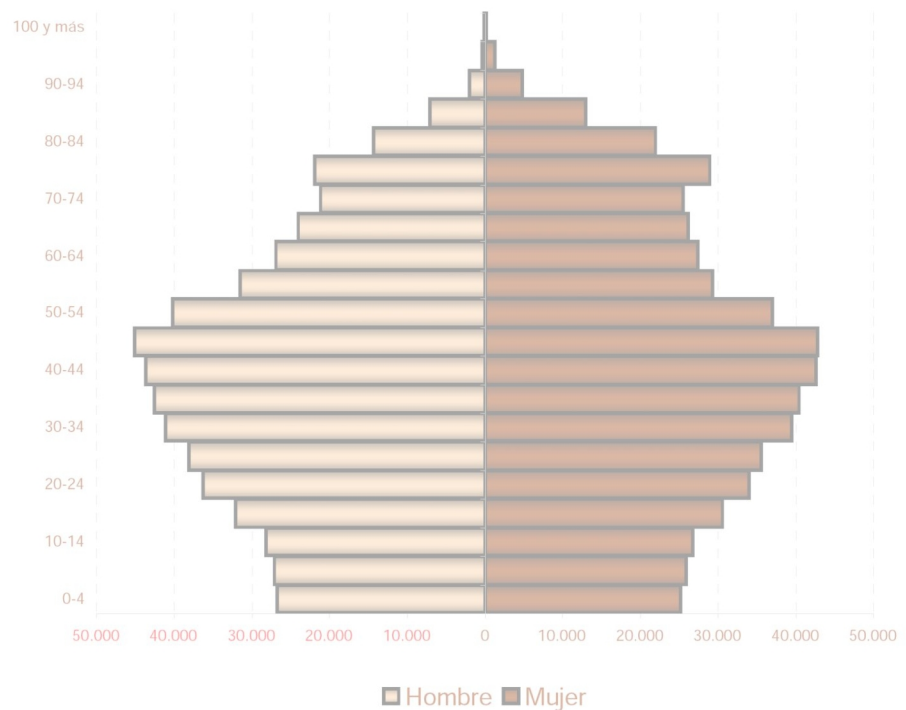

## Principales resultados

2007

**ieex**  
Instituto de Estadística  
de Extremadura

GOBIERNO DE EXTREMADURA

Fuente: Elaboración propia a partir de datos facilitados por el INE

**Población residente en Extremadura: 1.089.990 habitantes**

**1. Población residente en Extremadura según sexo y edad**

EDAD	SEXO	
	Hombre	Mujer
0-4	24.990	23.701
5-9	26.953	25.436
10-14	30.175	29.084
15-19	35.026	32.986
20-24	37.554	34.943
25-29	40.119	38.298
30-34	41.594	39.156
35-39	42.582	41.060
40-44	44.888	42.659
45-49	41.698	38.181
50-54	32.943	29.829
55-59	28.454	27.471
60-64	26.124	27.068
65-69	21.351	23.883
70-74	26.372	31.542
75-79	20.514	26.859
80-84	12.783	19.852
85-89	5.477	10.635
90-94	1.593	4.235
95-99	437	1.229
100 y más	65	191
<b>Total</b>	<b>541.692</b>	<b>548.298</b>

### 3. Población según tamaño del municipio de residencia y edad. Extremadura

### 4. Población según relación entre lugar de residencia y lugar de nacimiento. Extremadura