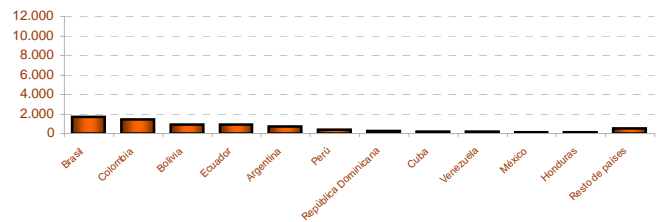

América

África

Asia