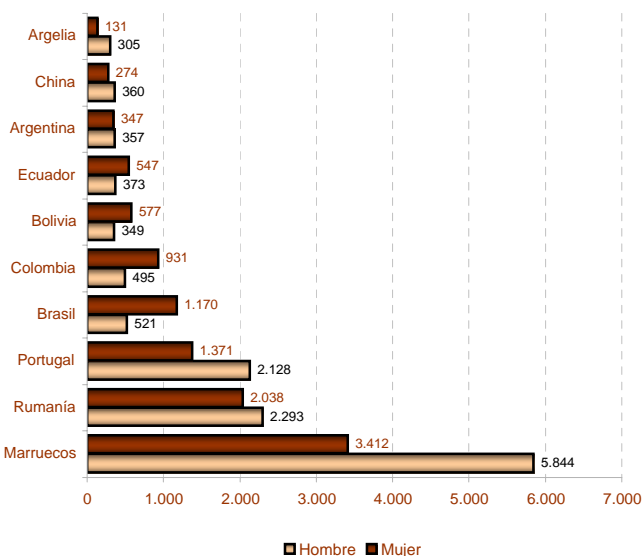

■ Badajoz ■ Cáceres

### 7. Población extranjera residente en Extremadura según nacionalidad y sexo

■ Europa ■ África ■ América ■ Asia ■ Oceanía ■ No consta

América

Europa

África

Asia

### 8. Población extranjera residente en Extremadura según sexo, edad, tamaño de municipio de residencia y principales nacionalidades

■ Hombre ■ Mujer

■ Rural ■ Intermedia ■ Urbana

**9. Población residente en Extremadura por municipio de residencia. Provincia de Badajoz**