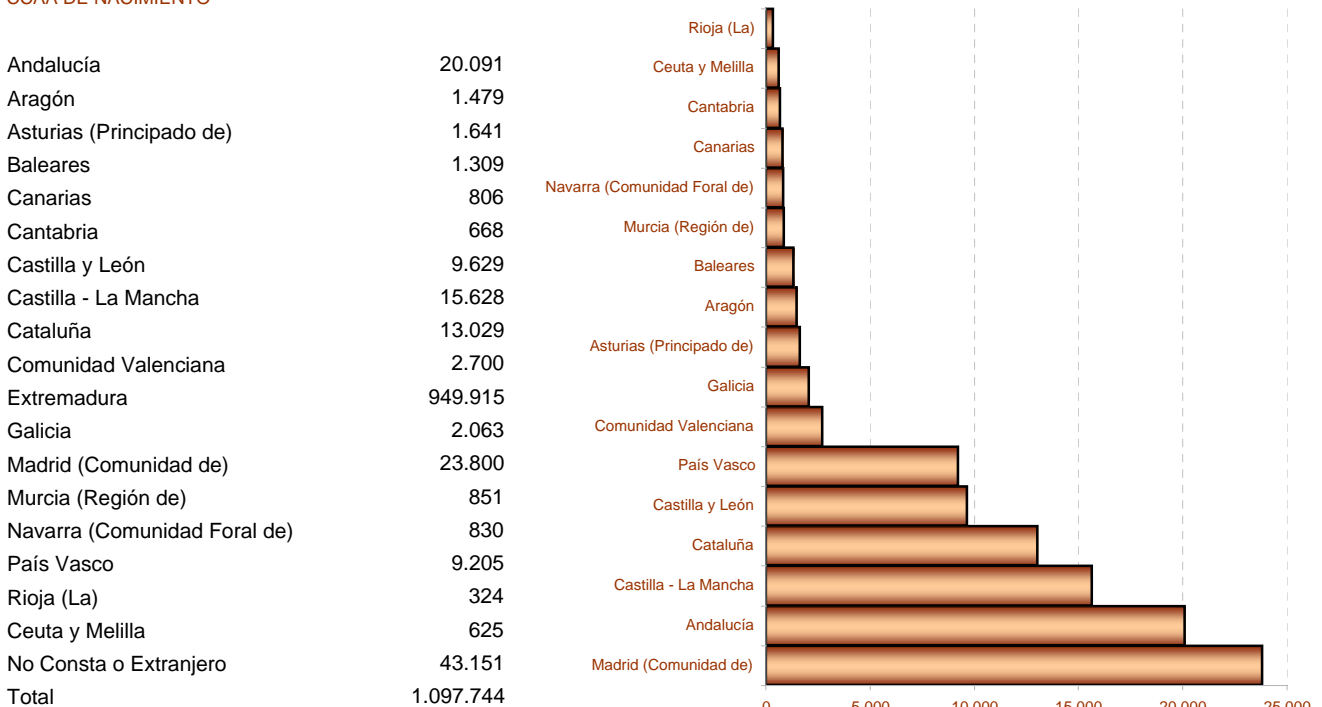

5. Población residente en Extremadura según comunidad autónoma de nacimiento

CCAA DE NACIMIENTO