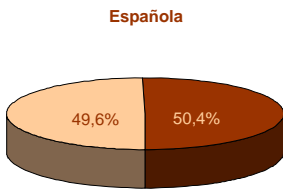

6. Población residente en Extremadura según sexo y nacionalidad

	SEXO		Total
	Hombre	Mujer	
Española	527.041	535.388	1.062.429
Extranjera	19.151	16.164	35.315