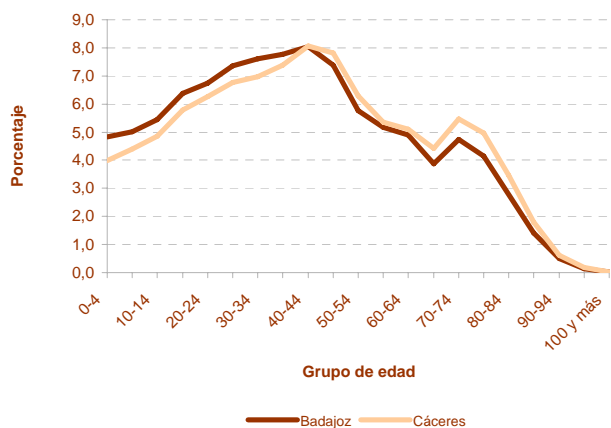

1. Población residente en Extremadura según sexo y edad

EDAD	SEXO	
	Hombre	Mujer
0-4	25.480	24.174
5-9	27.047	25.493
10-14	29.306	28.069
15-19	34.705	32.897
20-24	37.473	34.482
25-29	40.229	38.082
30-34	41.646	39.208
35-39	42.750	40.963
40-44	45.071	43.246
45-49	43.200	39.685
50-54	34.252	31.171
55-59	29.404	28.019
60-64	26.922	27.707
65-69	21.223	23.612
70-74	25.127	29.861
75-79	21.171	27.815
80-84	13.111	20.220
85-89	5.935	11.130
90-94	1.648	4.276
95-99	430	1.284
100 y más	62	158
Total	546.192	551.552

2. Población según provincia de residencia y edad. Extremadura

PROVINCIA DE RESIDENCIA

Badajoz	685.246
Cáceres	412.498

3. Población según tamaño del municipio de residencia y edad. Extremadura

4. Población según relación entre lugar de residencia y lugar de nacimiento. Extremadura