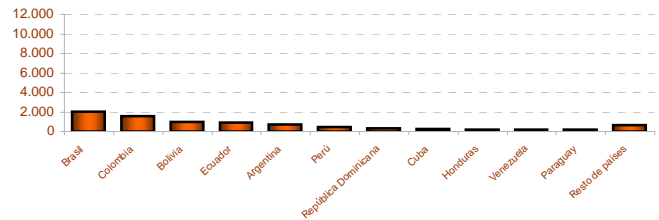

■ Hombre ■ Mujer

Población extranjera residente en Extremadura

■ Badajoz ■ Cáceres

7. Población extranjera residente en Extremadura según nacionalidad y sexo

■ Europa ■ África ■ América ■ Asia ■ Oceanía ■ No consta

América

Europa

África

Asia

8. Población extranjera residente en Extremadura según sexo, edad, tamaño de municipio de residencia y principales nacionalidades

■ Hombre ■ Mujer

■ Rural ■ Intermedia ■ Urbana

9. Población residente en Extremadura por municipio de residencia. Provincia de Badajoz