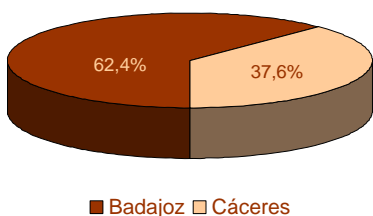

1. Población residente en Extremadura según sexo y edad

EDAD	SEXO	
	Hombre	Mujer
0-4	25.480	24.174
5-9	27.047	25.493
10-14	29.306	28.069
15-19	34.705	32.897
20-24	37.473	34.482
25-29	40.229	38.082
30-34	41.646	39.208
35-39	42.750	40.963
40-44	45.071	43.246
45-49	43.200	39.685
50-54	34.252	31.171
55-59	29.404	28.019
60-64	26.922	27.707
65-69	21.223	23.612
70-74	25.127	29.861
75-79	21.171	27.815
80-84	13.111	20.220
85-89	5.935	11.130
90-94	1.648	4.276
95-99	430	1.284
100 y más	62	158
Total	546.192	551.552

2. Población según provincia de residencia y edad. Extremadura

PROVINCIA DE RESIDENCIA

Badajoz	685.246
Cáceres	412.498

3. Población según tamaño del municipio de residencia y edad. Extremadura

4. Población según relación entre lugar de residencia y lugar de nacimiento. Extremadura