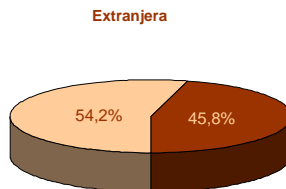

6. Población residente en Extremadura según sexo y nacionalidad

	SEXO		Total
	Hombre	Mujer	
Española	527.041	535.388	1.062.429
Extranjera	19.151	16.164	35.315