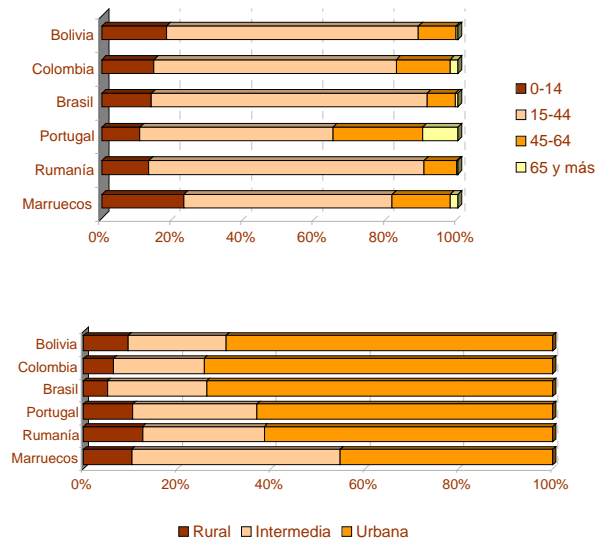

■ Hombre ■ Mujer

Población extranjera residente en Extremadura

■ Badajoz ■ Cáceres

7. Población extranjera residente en Extremadura según nacionalidad y sexo

■ Europa ■ África ■ América ■ Asia ■ Oceanía ■ No consta

América

Europa

África

Asia

8. Población extranjera residente en Extremadura según sexo, edad, tamaño de municipio de residencia y principales nacionalidades

■ Hombre ■ Mujer

■ Rural ■ Intermedia ■ Urbana

9. Población residente en Extremadura por municipio de residencia. Provincia de Badajoz