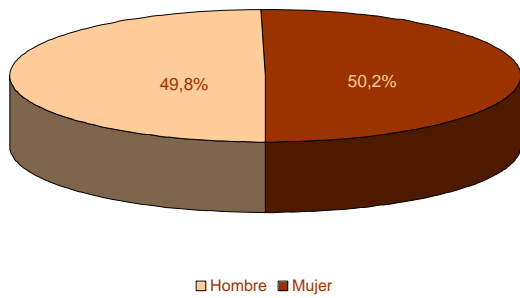

Padrón

Principales resultados

2008

ieex
Instituto de Estadística
de Extremadura

GOBIERNO DE EXTREMADURA

Fuente: Elaboración propia a partir de datos facilitados por el INE

Población residente en Extremadura: 1.097.744 habitantes

1. Población residente en Extremadura según sexo y edad

EDAD	SEXO	
	Hombre	Mujer
0-4	25.480	24.174
5-9	27.047	25.493
10-14	29.306	28.069
15-19	34.705	32.897
20-24	37.473	34.482
25-29	40.229	38.082
30-34	41.646	39.208
35-39	42.750	40.963
40-44	45.071	43.246
45-49	43.200	39.685
50-54	34.252	31.171
55-59	29.404	28.019
60-64	26.922	27.707
65-69	21.223	23.612
70-74	25.127	29.861
75-79	21.171	27.815
80-84	13.111	20.220
85-89	5.935	11.130
90-94	1.648	4.276
95-99	430	1.284
100 y más	62	158
Total	546.192	551.552

2. Población según provincia de residencia y edad. Extremadura

PROVINCIA DE RESIDENCIA

Badajoz	685.246
Cáceres	412.498

3. Población según tamaño del municipio de residencia y edad. Extremadura

4. Población según relación entre lugar de residencia y lugar de nacimiento. Extremadura