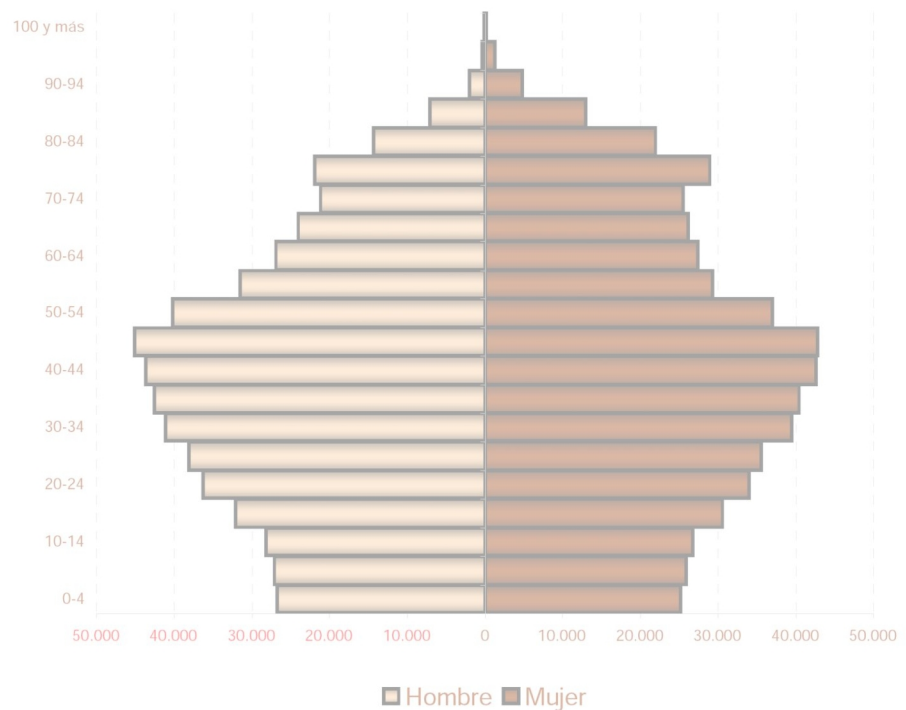

Padrón

Principales resultados

2008

ieex
Instituto de Estadística
de Extremadura

GOBIERNO DE EXTREMADURA

Fuente: Elaboración propia a partir de datos facilitados por el INE

Población residente en Extremadura: 1.097.744 habitantes

1. Población residente en Extremadura según sexo y edad

EDAD	SEXO	
	Hombre	Mujer
0-4	25.480	24.174
5-9	27.047	25.493
10-14	29.306	28.069
15-19	34.705	32.897
20-24	37.473	34.482
25-29	40.229	38.082
30-34	41.646	39.208
35-39	42.750	40.963
40-44	45.071	43.246
45-49	43.200	39.685
50-54	34.252	31.171
55-59	29.404	28.019
60-64	26.922	27.707
65-69	21.223	23.612
70-74	25.127	29.861
75-79	21.171	27.815
80-84	13.111	20.220
85-89	5.935	11.130
90-94	1.648	4.276
95-99	430	1.284
100 y más	62	158
Total	546.192	551.552

2. Población según provincia de residencia y edad. Extremadura

PROVINCIA DE RESIDENCIA

Badajoz	685.246
Cáceres	412.498

3. Población según tamaño del municipio de residencia y edad. Extremadura

4. Población según relación entre lugar de residencia y lugar de nacimiento. Extremadura