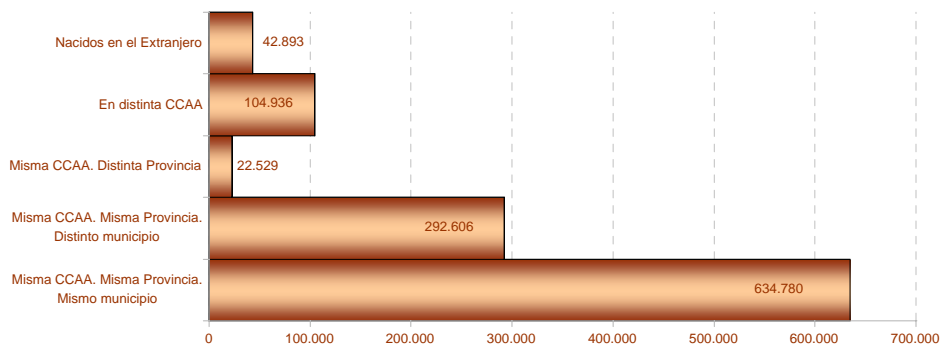

1. Población residente en Extremadura según sexo y edad

EDAD	SEXO	
	Hombre	Mujer
0-4	25.480	24.174
5-9	27.047	25.493
10-14	29.306	28.069
15-19	34.705	32.897
20-24	37.473	34.482
25-29	40.229	38.082
30-34	41.646	39.208
35-39	42.750	40.963
40-44	45.071	43.246
45-49	43.200	39.685
50-54	34.252	31.171
55-59	29.404	28.019
60-64	26.922	27.707
65-69	21.223	23.612
70-74	25.127	29.861
75-79	21.171	27.815
80-84	13.111	20.220
85-89	5.935	11.130
90-94	1.648	4.276
95-99	430	1.284
100 y más	62	158
Total	546.192	551.552

2. Población según provincia de residencia y edad. Extremadura

PROVINCIA DE RESIDENCIA

Badajoz	685.246
Cáceres	412.498

3. Población según tamaño del municipio de residencia y edad. Extremadura

4. Población según relación entre lugar de residencia y lugar de nacimiento. Extremadura