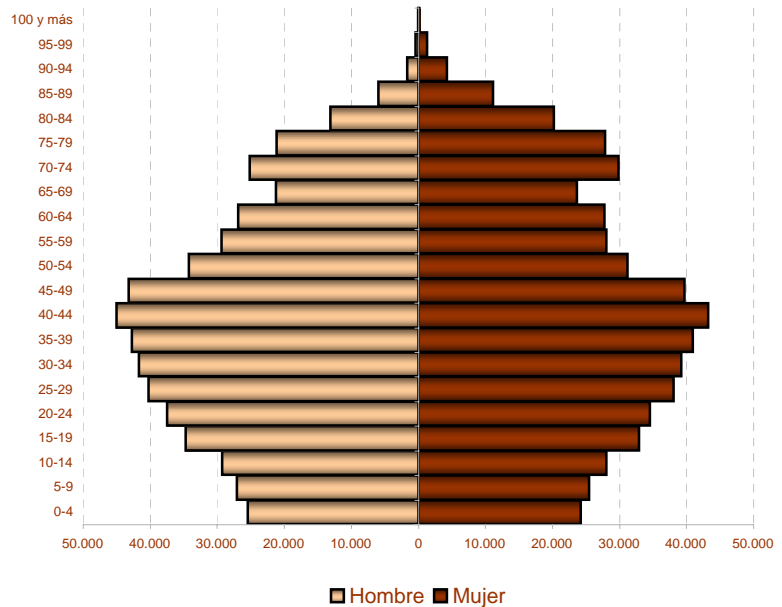

Padrón

Principales resultados

2008

ieex
Instituto de Estadística
de Extremadura

GOBIERNO DE EXTREMADURA

Fuente: Elaboración propia a partir de datos facilitados por el INE

Población residente en Extremadura: 1.097.744 habitantes

1. Población residente en Extremadura según sexo y edad

EDAD	SEXO	
	Hombre	Mujer
0-4	25.480	24.174
5-9	27.047	25.493
10-14	29.306	28.069
15-19	34.705	32.897
20-24	37.473	34.482
25-29	40.229	38.082
30-34	41.646	39.208
35-39	42.750	40.963
40-44	45.071	43.246
45-49	43.200	39.685
50-54	34.252	31.171
55-59	29.404	28.019
60-64	26.922	27.707
65-69	21.223	23.612
70-74	25.127	29.861
75-79	21.171	27.815
80-84	13.111	20.220
85-89	5.935	11.130
90-94	1.648	4.276
95-99	430	1.284
100 y más	62	158
Total	546.192	551.552

2. Población según provincia de residencia y edad. Extremadura

PROVINCIA DE RESIDENCIA

Badajoz	685.246
Cáceres	412.498

3. Población según tamaño del municipio de residencia y edad. Extremadura

4. Población según relación entre lugar de residencia y lugar de nacimiento. Extremadura