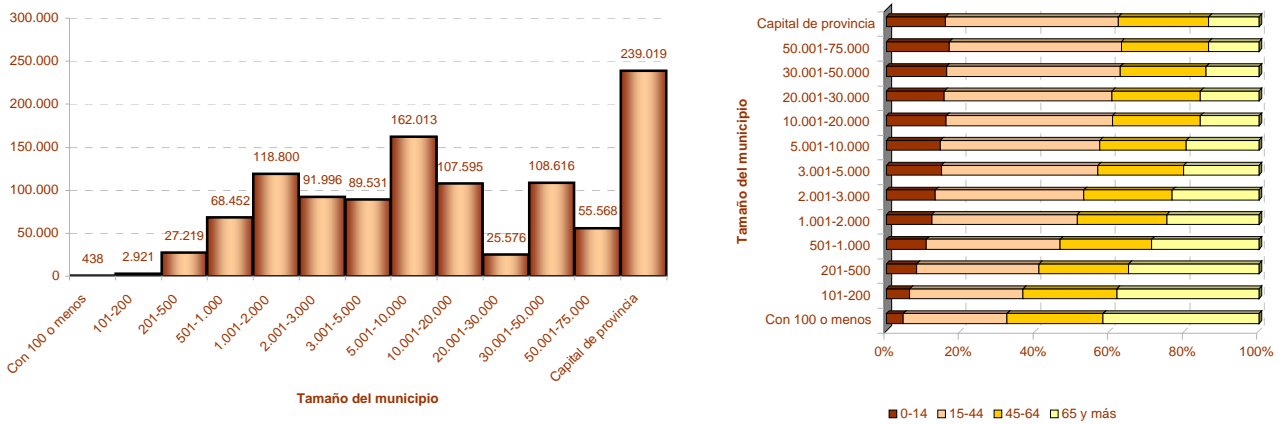

Padrón

Principales resultados

2008

ieex
Instituto de Estadística
de Extremadura

GOBIERNO DE EXTREMADURA

Fuente: Elaboración propia a partir de datos facilitados por el INE

Población residente en Extremadura: 1.097.744 habitantes

1. Población residente en Extremadura según sexo y edad

EDAD	SEXO	
	Hombre	Mujer
0-4	25.480	24.174
5-9	27.047	25.493
10-14	29.306	28.069
15-19	34.705	32.897
20-24	37.473	34.482
25-29	40.229	38.082
30-34	41.646	39.208
35-39	42.750	40.963
40-44	45.071	43.246
45-49	43.200	39.685
50-54	34.252	31.171
55-59	29.404	28.019
60-64	26.922	27.707
65-69	21.223	23.612
70-74	25.127	29.861
75-79	21.171	27.815
80-84	13.111	20.220
85-89	5.935	11.130
90-94	1.648	4.276
95-99	430	1.284
100 y más	62	158
Total	546.192	551.552

2. Población según provincia de residencia y edad. Extremadura

PROVINCIA DE RESIDENCIA

Badajoz	685.246
Cáceres	412.498

3. Población según tamaño del municipio de residencia y edad. Extremadura

4. Población según relación entre lugar de residencia y lugar de nacimiento. Extremadura