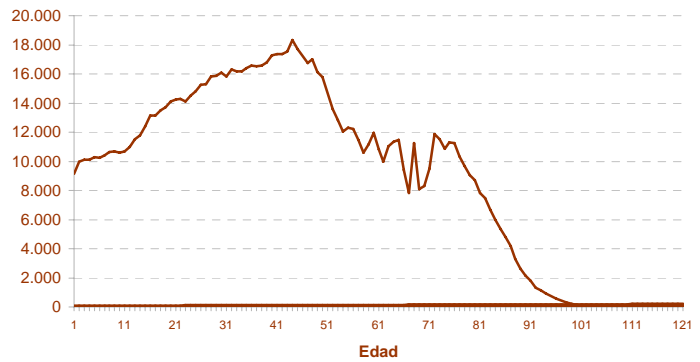

Padrón

Principales resultados

2008

ieex
Instituto de Estadística
de Extremadura

GOBIERNO DE EXTREMADURA

Fuente: Elaboración propia a partir de datos facilitados por el INE

Población residente en Extremadura: 1.097.744 habitantes

1. Población residente en Extremadura según sexo y edad

EDAD	SEXO	
	Hombre	Mujer
0-4	25.480	24.174
5-9	27.047	25.493
10-14	29.306	28.069
15-19	34.705	32.897
20-24	37.473	34.482
25-29	40.229	38.082
30-34	41.646	39.208
35-39	42.750	40.963
40-44	45.071	43.246
45-49	43.200	39.685
50-54	34.252	31.171
55-59	29.404	28.019
60-64	26.922	27.707
65-69	21.223	23.612
70-74	25.127	29.861
75-79	21.171	27.815
80-84	13.111	20.220
85-89	5.935	11.130
90-94	1.648	4.276
95-99	430	1.284
100 y más	62	158
Total	546.192	551.552