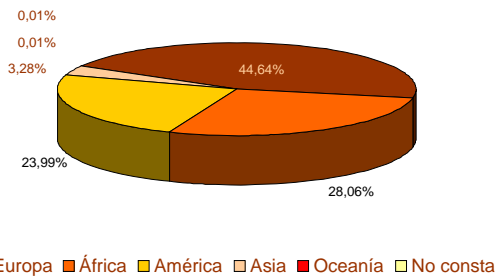

7. Población extranjera residente en Extremadura según nacionalidad y sexo

■ Europa ■ África ■ América ■ Asia ■ Oceanía ■ No consta