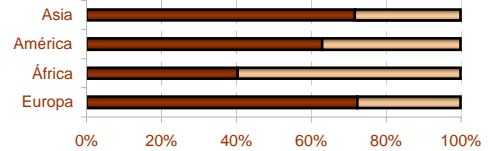

■ Hombre ■ Mujer

Población extranjera residente en Extremadura

■ Badajoz ■ Cáceres