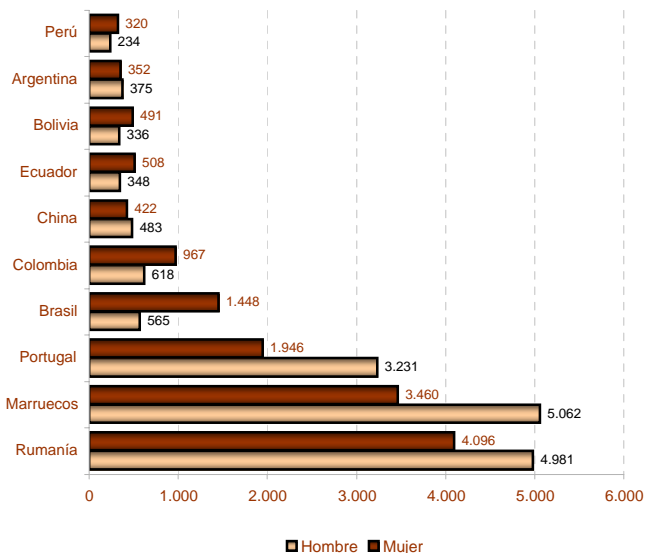

■ Badajoz ■ Cáceres

### 7. Población extranjera residente en Extremadura según nacionalidad y sexo

■ Europa ■ África ■ América ■ Asia ■ Oceanía ■ No consta

América

Europa

África

Asia

### 8. Población extranjera residente en Extremadura según sexo, edad, tamaño de municipio de residencia y principales nacionalidades

■ Hombre ■ Mujer

■ 0-14  
■ 15-44  
■ 45-64  
■ 65 y más

■ Rural ■ Intermedia ■ Urbana