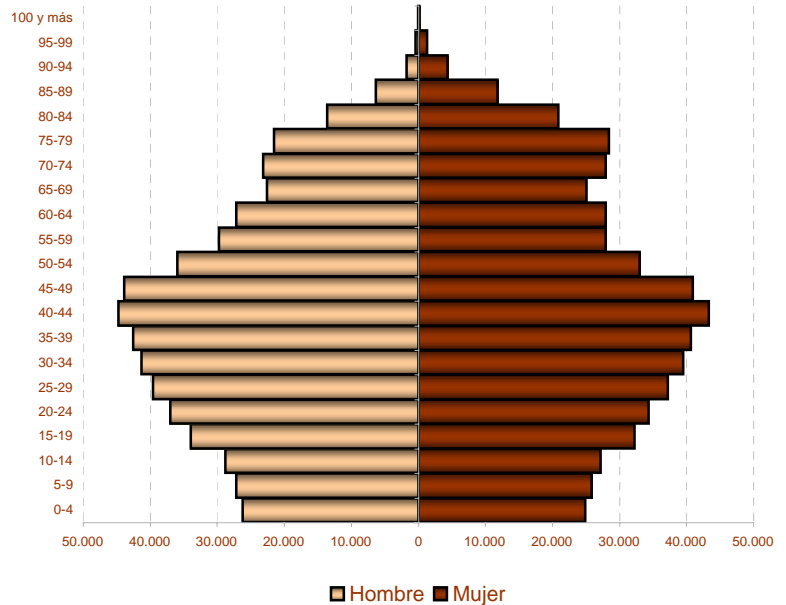

## Principales resultados

2009

**ieex**  
Instituto de Estadística  
de Extremadura

GOBIERNO DE EXTREMADURA

Fuente: Elaboración propia a partir de datos facilitados por el INE

**Población residente en Extremadura: 1.102.410 habitantes**

**1. Población residente en Extremadura según sexo y edad**

EDAD	SEXO	
	Hombre	Mujer
0-4	26.216	24.846
5-9	27.147	25.811
10-14	28.806	27.178
15-19	33.924	32.274
20-24	36.985	34.370
25-29	39.606	37.197
30-34	41.326	39.467
35-39	42.523	40.681
40-44	44.745	43.345
45-49	43.932	40.937
50-54	35.927	32.952
55-59	29.786	27.933
60-64	27.162	27.908
65-69	22.546	25.071
70-74	23.209	27.920
75-79	21.552	28.427
80-84	13.603	20.915
85-89	6.338	11.793
90-94	1.737	4.349
95-99	409	1.301
100 y más	71	185
<b>Total</b>	<b>547.550</b>	<b>554.860</b>

**2. Población según provincia de residencia y edad. Extremadura**

PROVINCIA DE RESIDENCIA

Badajoz	688.777
Cáceres	413.633

### 4. Población según relación entre lugar de residencia y lugar de nacimiento. Extremadura