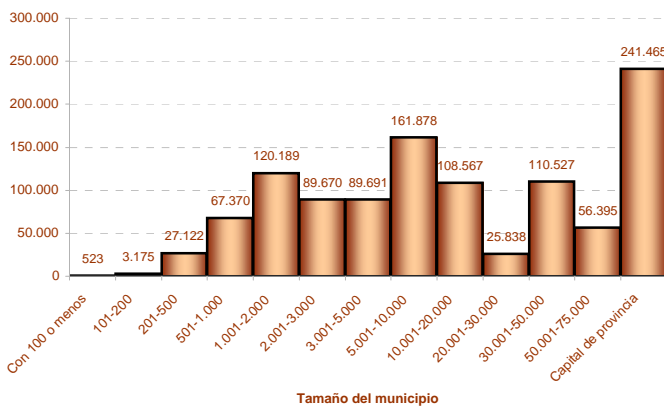

## Principales resultados

2009

**ieex**  
Instituto de Estadística  
de Extremadura

GOBIERNO DE EXTREMADURA

Fuente: Elaboración propia a partir de datos facilitados por el INE

**Población residente en Extremadura: 1.102.410 habitantes**

**1. Población residente en Extremadura según sexo y edad**

EDAD	SEXO	
	Hombre	Mujer
0-4	26.216	24.846
5-9	27.147	25.811
10-14	28.806	27.178
15-19	33.924	32.274
20-24	36.985	34.370
25-29	39.606	37.197
30-34	41.326	39.467
35-39	42.523	40.681
40-44	44.745	43.345
45-49	43.932	40.937
50-54	35.927	32.952
55-59	29.786	27.933
60-64	27.162	27.908
65-69	22.546	25.071
70-74	23.209	27.920
75-79	21.552	28.427
80-84	13.603	20.915
85-89	6.338	11.793
90-94	1.737	4.349
95-99	409	1.301
100 y más	71	185
<b>Total</b>	<b>547.550</b>	<b>554.860</b>

**2. Población según provincia de residencia y edad. Extremadura**

PROVINCIA DE RESIDENCIA

Badajoz	688.777
Cáceres	413.633

### 3. Población según tamaño del municipio de residencia y edad. Extremadura