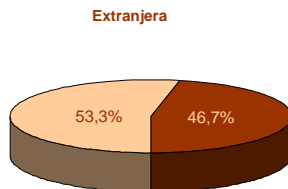

### 4. Población según relación entre lugar de residencia y lugar de nacimiento. Extremadura

### 5. Población residente en Extremadura según comunidad autónoma de nacimiento

CCAA DE NACIMIENTO

Andalucía	20.258
Aragón	1.512
Asturias (Principado de)	1.677
Baleares	1.371
Canarias	820
Cantabria	662
Castilla y León	9.597
Castilla - La Mancha	15.623
Cataluña	13.570
Comunidad Valenciana	2.764
Extremadura	950.721
Galicia	2.085
Madrid (Comunidad de)	24.449
Murcia (Región de)	862
Navarra (Comunidad Foral de)	851
País Vasco	9.372
Rioja (La)	339
Ceuta y Melilla	635
No Consta o Extranjero	45.242
Total	1.102.410

### 6. Población residente en Extremadura según sexo y nacionalidad

	SEXO		Total
	Hombre	Mujer	
Española	527.692	537.495	1.065.187
Extranjera	19.858	17.365	37.223

■ Hombre ■ Mujer

Población extranjera residente en Extremadura