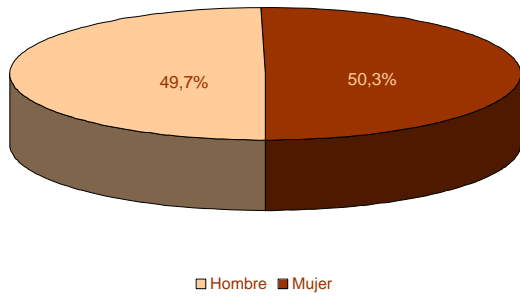

## Principales resultados

2009

**ieex**  
Instituto de Estadística  
de Extremadura

GOBIERNO DE EXTREMADURA

Fuente: Elaboración propia a partir de datos facilitados por el INE

**Población residente en Extremadura: 1.102.410 habitantes**

**1. Población residente en Extremadura según sexo y edad**

EDAD	SEXO	
	Hombre	Mujer
0-4	26.216	24.846
5-9	27.147	25.811
10-14	28.806	27.178
15-19	33.924	32.274
20-24	36.985	34.370
25-29	39.606	37.197
30-34	41.326	39.467
35-39	42.523	40.681
40-44	44.745	43.345
45-49	43.932	40.937
50-54	35.927	32.952
55-59	29.786	27.933
60-64	27.162	27.908
65-69	22.546	25.071
70-74	23.209	27.920
75-79	21.552	28.427
80-84	13.603	20.915
85-89	6.338	11.793
90-94	1.737	4.349
95-99	409	1.301
100 y más	71	185
<b>Total</b>	<b>547.550</b>	<b>554.860</b>