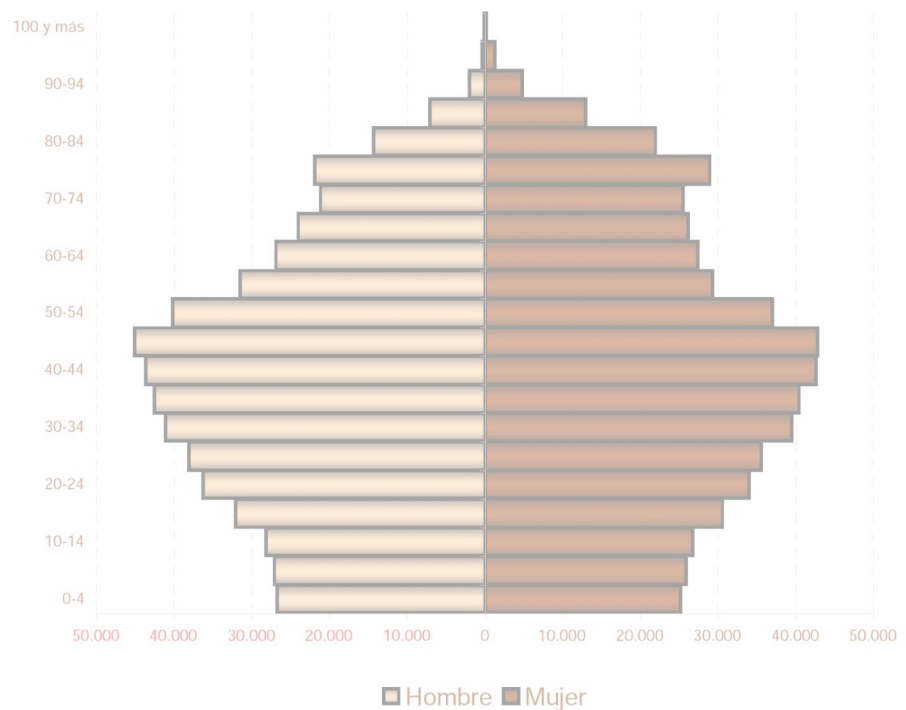

## Principales resultados

2009

**ieex**  
Instituto de Estadística  
de Extremadura

GOBIERNO DE EXTREMADURA

Fuente: Elaboración propia a partir de datos facilitados por el INE

**Población residente en Extremadura: 1.102.410 habitantes**

**1. Población residente en Extremadura según sexo y edad**

EDAD	SEXO	
	Hombre	Mujer
0-4	26.216	24.846
5-9	27.147	25.811
10-14	28.806	27.178
15-19	33.924	32.274
20-24	36.985	34.370
25-29	39.606	37.197
30-34	41.326	39.467
35-39	42.523	40.681
40-44	44.745	43.345
45-49	43.932	40.937
50-54	35.927	32.952
55-59	29.786	27.933
60-64	27.162	27.908
65-69	22.546	25.071
70-74	23.209	27.920
75-79	21.552	28.427
80-84	13.603	20.915
85-89	6.338	11.793
90-94	1.737	4.349
95-99	409	1.301
100 y más	71	185
<b>Total</b>	<b>547.550</b>	<b>554.860</b>

### 3. Población según tamaño del municipio de residencia y edad. Extremadura

### 4. Población según relación entre lugar de residencia y lugar de nacimiento. Extremadura