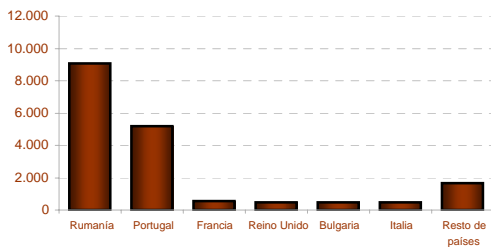

■ Badajoz ■ Cáceres

### 7. Población extranjera residente en Extremadura según nacionalidad y sexo

■ Europa ■ África ■ América ■ Asia ■ Oceanía ■ No consta

América

Europa

África

Asia

### 8. Población extranjera residente en Extremadura según sexo, edad, tamaño de municipio de residencia y principales nacionalidades

■ Hombre ■ Mujer

■ 0-14  
■ 15-44  
■ 45-64  
■ 65 y más

■ Rural ■ Intermedia ■ Urbana