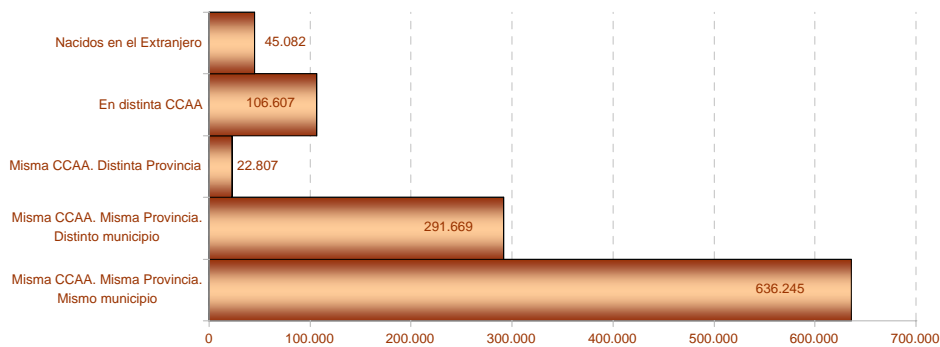

**1. Población residente en Extremadura según sexo y edad**

EDAD	SEXO	
	Hombre	Mujer
0-4	26.216	24.846
5-9	27.147	25.811
10-14	28.806	27.178
15-19	33.924	32.274
20-24	36.985	34.370
25-29	39.606	37.197
30-34	41.326	39.467
35-39	42.523	40.681
40-44	44.745	43.345
45-49	43.932	40.937
50-54	35.927	32.952
55-59	29.786	27.933
60-64	27.162	27.908
65-69	22.546	25.071
70-74	23.209	27.920
75-79	21.552	28.427
80-84	13.603	20.915
85-89	6.338	11.793
90-94	1.737	4.349
95-99	409	1.301
100 y más	71	185
<b>Total</b>	<b>547.550</b>	<b>554.860</b>

**2. Población según provincia de residencia y edad. Extremadura**

PROVINCIA DE RESIDENCIA

Badajoz	688.777
Cáceres	413.633

### 3. Población según tamaño del municipio de residencia y edad. Extremadura

### 4. Población según relación entre lugar de residencia y lugar de nacimiento. Extremadura