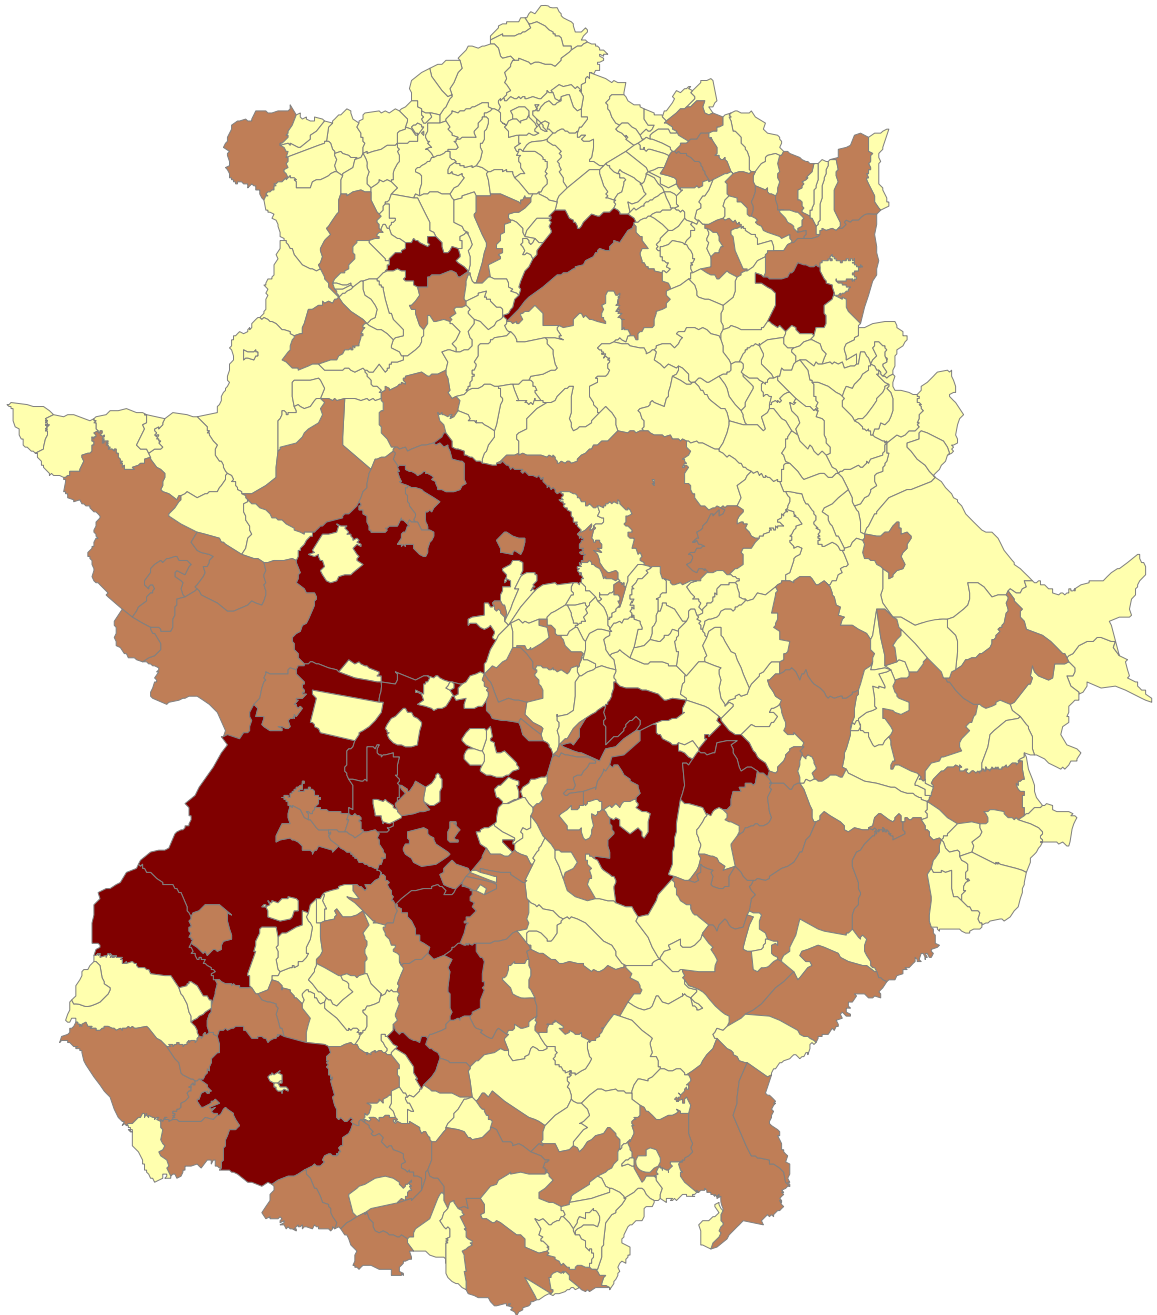

10001-Abadía	325	10075-Fresnedoso de Ibor	329	10148-Plasencia	41.148
10002-Abertura	454	10076-Galisteo	1.968	10149-Plasenzuela	538
10003-Acebo	685	10077-Garciaz	851	10150-Portaje	415
10004-Acehúche	852	10078-Garganta, La	490	10151-Portezuelo	268
10005-Aceituna	617	10079-Garganta la Olla	1.062	10152-Pozuelo de Zarcón	564
10006-Ahigal	1.457	10080-Gargantilla	440	10153-Puerto de Santa Cruz	393
10007-Albalá	798	10081-Gargüera	132	10154-Rebollar	237
10008-Alcántara	1.653	10082-Garrovillas de Alconétar	2.280	10155-Riolobos	1.257
10009-Alcollarín	266	10083-Garvín	105	10156-Robledillo de Gata	124
10010-Alcuéscar	3.010	10084-Gata	1.662	10157-Robledillo de la Vera	305
10011-Aldeacentenera	774	10085-Gordo, El	338	10158-Robledillo de Trujillo	420
10012-Aldea del Cano	721	10086-Granja, La	361	10159-Robledollano	402
10013-Aldea del Obispo, La	350	10087-Guadalupe	2.096	10160-Romangordo	224
10014-Aldeanueva de la Vera	2.275	10088-Guijo de Coria	231	10901-Rosalejo	1.284
10015-Aldeanueva del Camino	800	10089-Guijo de Galisteo	1.611	10161-Ruanes	68
10016-Aldehuela de Jerte	338	10090-Guijo de Granadilla	625	10162-Salorino	689
10017-Alía	1.021	10091-Guijo de Santa Bárbara	410	10163-Salvatierra de Santiago	302
10018-Aliseda	1.982	10092-Herguiejuela	366	10164-San Martín de Trevejo	916
10019-Almaraz	1.321	10093-Hernán-Pérez	518	10165-Santa Ana	299
10020-Almoharín	1.997	10094-Herrera de Alcántara	285	10166-Santa Cruz de la Sierra	270
10021-Arroyo de la Luz	6.517	10095-Herreruela	386	10167-Santa Cruz de Paniagua	315
10022-Arroyomolinos de la Vera	497	10096-Hervás	4.126	10168-Santa Marta de Magasca	309
10023-Arroyomolinos	999	10097-Higuera	100	10169-Santiago de Alcántara	685
10024-Baños de Montemayor	703	10098-Hinojal	441	10170-Santiago del Campo	307
10025-Barrado	477	10099-Holguera	758	10171-Santibáñez el Alto	436
10026-Belvis de Monroy	670	10100-Hoyos	976	10172-Santibáñez el Bajo	829
10027-Benquerencia	98	10101-Huélaga	196	10173-Saucedilla	804
10028-Berrocalejo	105	10102-Ibahernando	488	10174-Segura de Toro	186
10029-Berzocana	528	10103-Jaraicejo	590	10175-Serradilla	1.766
10030-Bohonal de Ibor	535	10104-Jaraíz de la Vera	6.467	10176-Serrejón	444
10031-Botija	199	10105-Jarandilla de la Vera	3.129	10177-Sierra de Fuentes	2.085
10032-Brozaz	2.123	10106-Jarilla	154	10178-Talaván	923
10033-Cabañas del Castillo	423	10107-Jerte	1.332	10179-Talaveruela de la Vera	365
10034-Cabezabellosa	418	10108-Ladrillar	228	10180-Talayuela	9.222
10035-Cabezueta del Valle	2.129	10109-Logrosán	2.090	10181-Tejeda de Tiétar	887
10036-Cabrero	369	10110-Losar de la Vera	2.966	10182-Toril	179
10037-Cáceres	93.131	10111-Madrigal de la Vera	1.819	10183-Tornavacas	1.181
10038-Cachorrilla	93	10112-Madrigalejo	1.953	10184-Torno, El	988
10039-Cadalso	506	10113-Madroñera	2.916	10185-Torreçilla de los Ángeles	687
10040-Calzadilla	485	10114-Majadas	1.297	10186-Torrecillas de la Tiesa	1.179
10041-Caminomorisco	1.258	10115-Malpartida de Cáceres	4.469	10187-Torre de Don Miguel	568
10042-Campillo de Deleitosa	79	10116-Malpartida de Plasencia	4.627	10188-Torre de Santa María	632
10043-Campo Lugar	1.030	10117-Marchagaz	248	10189-Torrejoncillo	3.338
10044-Cañamero	1.787	10118-Mata de Alcántara	330	10190-Torrejón el Rubio	614
10045-Cañaveral	1.284	10119-Membrío	851	10191-Torremenga	621
10046-Carbajo	227	10120-Mesas de Ibor	173	10192-Torremocha	1.038
10047-Carcaboso	1.108	10121-Miajadas	10.338	10193-Torreorgaz	1.764
10048-Carrascalejo	337	10122-Millanes	257	10194-Torrequemada	604
10049-Casar de Cáceres	4.879	10123-Mirabel	730	10195-Trujillo	9.822
10050-Casar de Palomero	1.378	10124-Mohedas de Granadilla	976	10196-Valdastillas	380
10051-Casares de las Hurdes	528	10125-Monroy	994	10197-Valdecañas de Tajo	119
10052-Casas de Don Antonio	213	10126-Montánchez	2.040	10198-Valdefuentes	1.415
10053-Casas de Don Gómez	347	10127-Montehermoso	5.799	10199-Valdehúncar	212
10054-Casas del Castañar	639	10128-Moraleja	7.998	10200-Valdelacasa de Tajo	455
10055-Casas del Monte	766	10129-Morcillo	418	10201-Valdemorales	230
10056-Casas de Millán	690	10130-Navaconcejo	2.074	10202-Valdeobispo	761
10057-Casas de Miravete	145	10131-Navalmoral de la Mata	17.228	10203-Valencia de Alcántara	6.178
10058-Casatejada	1.399	10132-Navalvillar de Ibor	504	10204-Valverde de la Vera	588
10059-Casillas de Coria	470	10133-Navas del Madroño	1.444	10205-Valverde del Fresno	2.509
10060-Castañar de Ibor	1.225	10134-Navezuelas	698	10206-Viandar de la Vera	266
10061-Ceclavín	2.054	10135-Nuñomoral	1.435	10207-Villa del Campo	555
10062-Cedillo	497	10136-Oliva de Plasencia	286	10208-Villa del Rey	157

Población residente en Extremadura por municipio de residencia

Nota: Rural: municipios con población de hasta 2.000 habitantes
Intermedia: municipios con población entre 2.001 y 10.000 habitantes
Urbana: municipios con población de más de 10.000 habitantes