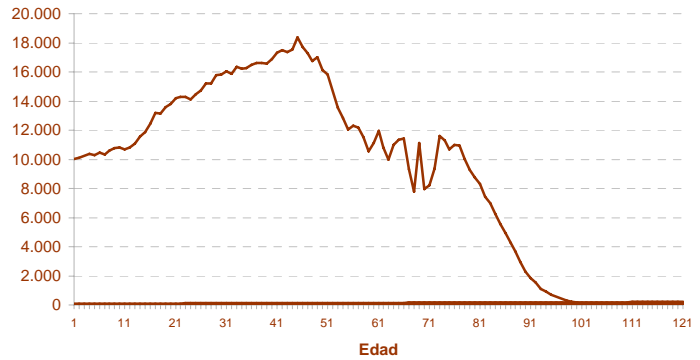

**1. Población residente en Extremadura según sexo y edad**

EDAD	SEXO	
	Hombre	Mujer
0-4	26.216	24.846
5-9	27.147	25.811
10-14	28.806	27.178
15-19	33.924	32.274
20-24	36.985	34.370
25-29	39.606	37.197
30-34	41.326	39.467
35-39	42.523	40.681
40-44	44.745	43.345
45-49	43.932	40.937
50-54	35.927	32.952
55-59	29.786	27.933
60-64	27.162	27.908
65-69	22.546	25.071
70-74	23.209	27.920
75-79	21.552	28.427
80-84	13.603	20.915
85-89	6.338	11.793
90-94	1.737	4.349
95-99	409	1.301
100 y más	71	185
<b>Total</b>	<b>547.550</b>	<b>554.860</b>