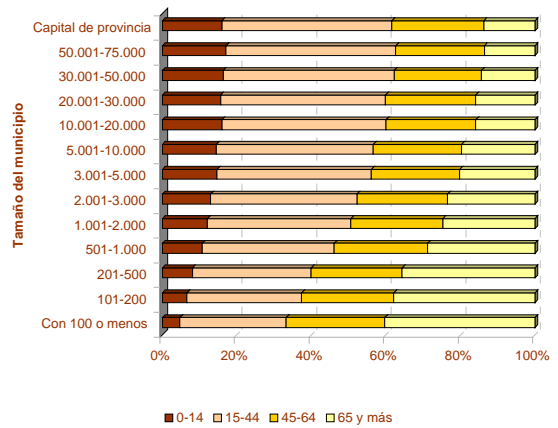

3. Población según tamaño del municipio de residencia y edad. Extremadura