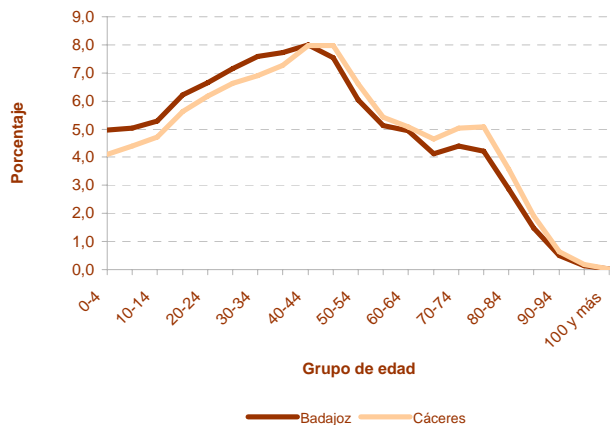

2. Población según provincia de residencia y edad. Extremadura

PROVINCIA DE RESIDENCIA

Badajoz	688.777
Cáceres	413.633