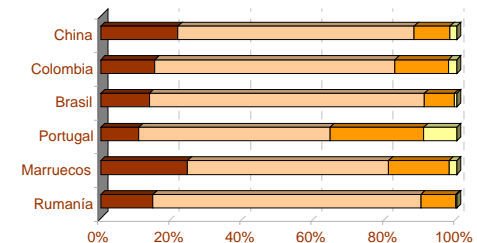

■ Badajoz ■ Cáceres

### 7. Población extranjera residente en Extremadura según nacionalidad y sexo

■ Europa ■ África ■ América ■ Asia ■ Oceanía ■ No consta

América

Europa

África

Asia

### 8. Población extranjera residente en Extremadura según sexo, edad, tamaño de municipio de residencia y principales nacionalidades

■ Hombre ■ Mujer

■ 0-14  
■ 15-44  
■ 45-64  
■ 65 y más

■ Rural ■ Intermedia ■ Urbana