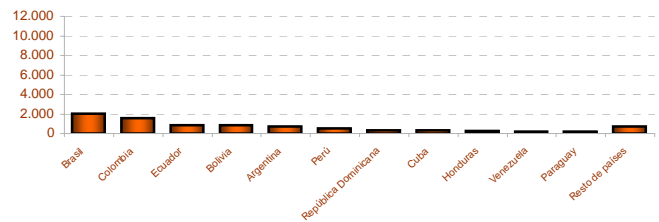

6. Población residente en Extremadura según sexo y nacionalidad

	SEXO		Total
	Hombre	Mujer	
Española	527.692	537.495	1.065.187
Extranjera	19.858	17.365	37.223

■ Hombre ■ Mujer

■ Badajoz ■ Cáceres

7. Población extranjera residente en Extremadura según nacionalidad y sexo

■ Europa ■ África ■ América ■ Asia ■ Oceanía ■ No consta

América

8. Población extranjera residente en Extremadura según sexo, edad, tamaño de municipio de residencia y principales nacionalidades

■ Hombre ■ Mujer

■ 0-14
■ 15-44
■ 45-64
■ 65 y más

■ Rural ■ Intermedia ■ Urbana