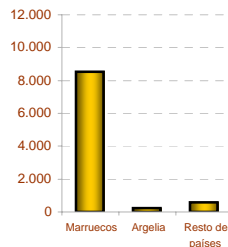

■ Badajoz ■ Cáceres

### 7. Población extranjera residente en Extremadura según nacionalidad y sexo

■ Europa ■ África ■ América ■ Asia ■ Oceanía ■ No consta

América

Europa

África

Asia

### 8. Población extranjera residente en Extremadura según sexo, edad, tamaño de municipio de residencia y principales nacionalidades

■ Hombre ■ Mujer

■ 0-14  
■ 15-44  
■ 45-64  
■ 65 y más

■ Rural ■ Intermedia ■ Urbana