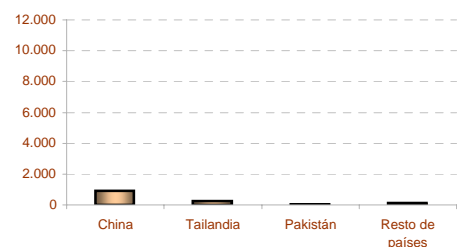

■ Badajoz ■ Cáceres

### 7. Población extranjera residente en Extremadura según nacionalidad y sexo

■ Europa ■ África ■ América ■ Asia ■ Oceanía ■ No consta

América

Europa

África

Asia

### 8. Población extranjera residente en Extremadura según sexo, edad, tamaño de municipio de residencia y principales nacionalidades

■ Hombre ■ Mujer

■ 0-14  
■ 15-44  
■ 45-64  
■ 65 y más

■ Rural ■ Intermedia ■ Urbana