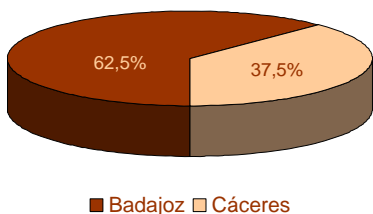

## Principales resultados

2009

**ieex**  
Instituto de Estadística  
de Extremadura

GOBIERNO DE EXTREMADURA

Fuente: Elaboración propia a partir de datos facilitados por el INE

**Población residente en Extremadura: 1.102.410 habitantes**

**1. Población residente en Extremadura según sexo y edad**

EDAD	SEXO	
	Hombre	Mujer
0-4	26.216	24.846
5-9	27.147	25.811
10-14	28.806	27.178
15-19	33.924	32.274
20-24	36.985	34.370
25-29	39.606	37.197
30-34	41.326	39.467
35-39	42.523	40.681
40-44	44.745	43.345
45-49	43.932	40.937
50-54	35.927	32.952
55-59	29.786	27.933
60-64	27.162	27.908
65-69	22.546	25.071
70-74	23.209	27.920
75-79	21.552	28.427
80-84	13.603	20.915
85-89	6.338	11.793
90-94	1.737	4.349
95-99	409	1.301
100 y más	71	185
<b>Total</b>	<b>547.550</b>	<b>554.860</b>

**2. Población según provincia de residencia y edad. Extremadura**

PROVINCIA DE RESIDENCIA

Badajoz	688.777
Cáceres	413.633

### 3. Población según tamaño del municipio de residencia y edad. Extremadura