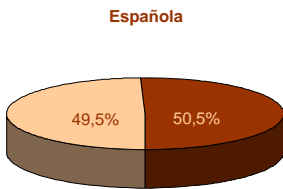

6. Población residente en Extremadura según sexo y nacionalidad

	SEXO		Total
	Hombre	Mujer	
Española	527.692	537.495	1.065.187
Extranjera	19.858	17.365	37.223