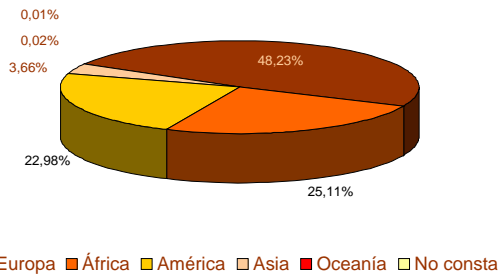

7. Población extranjera residente en Extremadura según nacionalidad y sexo

■ Europa ■ África ■ América ■ Asia ■ Oceanía ■ No consta