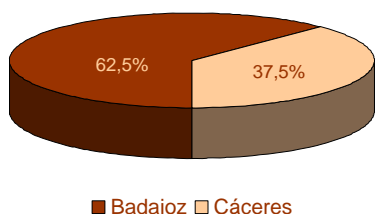

Fuente: Elaboración propia a partir de datos facilitados por el INE

Población residente en Extremadura: 1.107.220 habitantes

1. Población residente en Extremadura según sexo y edad

EDAD	SEXO	
	Hombre	Mujer
0-4	26.602	25.208
5-9	27.141	25.799
10-14	28.430	26.940
15-19	33.074	31.405
20-24	36.671	34.263
25-29	38.938	36.564
30-34	41.393	39.437
35-39	42.425	40.485
40-44	44.027	42.892
45-49	44.978	42.232
50-54	37.954	35.027
55-59	30.335	28.215
60-64	27.122	27.724
65-69	24.176	26.510
70-74	21.548	26.024
75-79	21.662	28.670
80-84	14.138	21.481
85-89	6.766	12.488
90-94	1.853	4.607
95-99	406	1.304
100 y más	82	224
Total	549.721	557.499

2. Población según provincia de residencia y edad. Extremadura

PROVINCIA DE RESIDENCIA

Badajoz	692.137
Cáceres	415.083

3. Población según tamaño del municipio de residencia y edad. Extremadura

4. Población según relación entre lugar de residencia y lugar de nacimiento. Extremadura