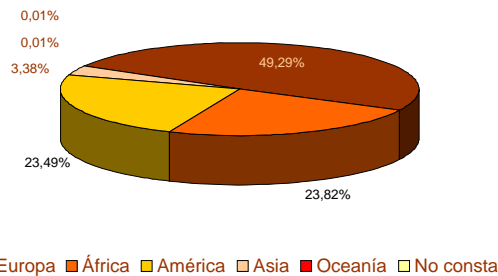

2. Población según provincia de residencia y edad. Extremadura

PROVINCIA DE RESIDENCIA

Badajoz	692.137
Cáceres	415.083

3. Población según tamaño del municipio de residencia y edad. Extremadura

4. Población según relación entre lugar de residencia y lugar de nacimiento. Extremadura

5. Población residente en Extremadura según comunidad autónoma de nacimiento

CCAA DE NACIMIENTO

6. Población residente en Extremadura según sexo y nacionalidad

	SEXO		Total
	Hombre	Mujer	
Española	529.067	538.797	1.067.864
Extranjera	20.654	18.702	39.356

■ Hombre ■ Mujer

Población extranjera residente en Extremadura

7. Población extranjera residente en Extremadura según nacionalidad y sexo

■ Europa ■ África ■ América ■ Asia ■ Oceanía ■ No consta

América

Europa