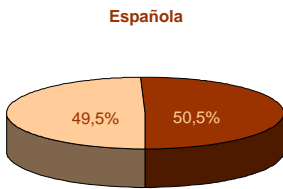

6. Población residente en Extremadura según sexo y nacionalidad

	SEXO		Total
	Hombre	Mujer	
Española	529.067	538.797	1.067.864
Extranjera	20.654	18.702	39.356