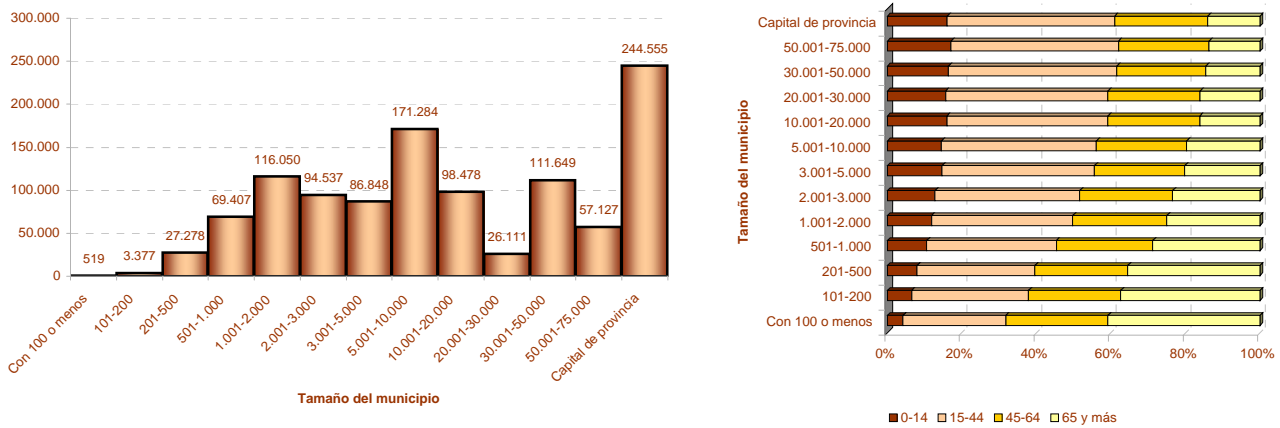

Padrón

Principales resultados

2010

ieex
Instituto de Estadística
de Extremadura

GOBIERNO DE EXTREMADURA

Fuente: Elaboración propia a partir de datos facilitados por el INE

Población residente en Extremadura: 1.107.220 habitantes

1. Población residente en Extremadura según sexo y edad

EDAD	SEXO	
	Hombre	Mujer
0-4	26.602	25.208
5-9	27.141	25.799
10-14	28.430	26.940
15-19	33.074	31.405
20-24	36.671	34.263
25-29	38.938	36.564
30-34	41.393	39.437
35-39	42.425	40.485
40-44	44.027	42.892
45-49	44.978	42.232
50-54	37.954	35.027
55-59	30.335	28.215
60-64	27.122	27.724
65-69	24.176	26.510
70-74	21.548	26.024
75-79	21.662	28.670
80-84	14.138	21.481
85-89	6.766	12.488
90-94	1.853	4.607
95-99	406	1.304
100 y más	82	224
Total	549.721	557.499

2. Población según provincia de residencia y edad. Extremadura

PROVINCIA DE RESIDENCIA

Badajoz	692.137
Cáceres	415.083

3. Población según tamaño del municipio de residencia y edad. Extremadura

4. Población según relación entre lugar de residencia y lugar de nacimiento. Extremadura