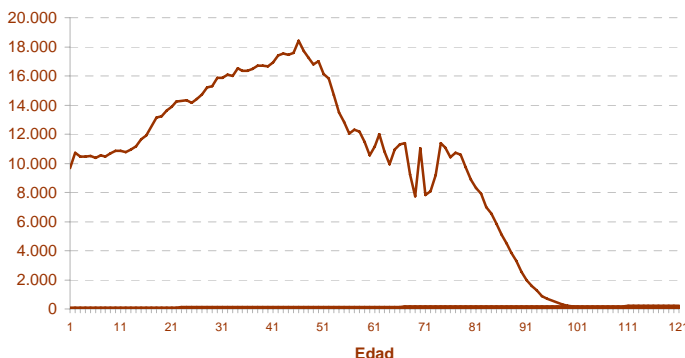

Fuente: Elaboración propia a partir de datos facilitados por el INE

Población residente en Extremadura: 1.107.220 habitantes

1. Población residente en Extremadura según sexo y edad

EDAD	SEXO	
	Hombre	Mujer
0-4	26.602	25.208
5-9	27.141	25.799
10-14	28.430	26.940
15-19	33.074	31.405
20-24	36.671	34.263
25-29	38.938	36.564
30-34	41.393	39.437
35-39	42.425	40.485
40-44	44.027	42.892
45-49	44.978	42.232
50-54	37.954	35.027
55-59	30.335	28.215
60-64	27.122	27.724
65-69	24.176	26.510
70-74	21.548	26.024
75-79	21.662	28.670
80-84	14.138	21.481
85-89	6.766	12.488
90-94	1.853	4.607
95-99	406	1.304
100 y más	82	224
Total	549.721	557.499

2. Población según provincia de residencia y edad. Extremadura

PROVINCIA DE RESIDENCIA

Badajoz	692.137
Cáceres	415.083

3. Población según tamaño del municipio de residencia y edad. Extremadura

4. Población según relación entre lugar de residencia y lugar de nacimiento. Extremadura