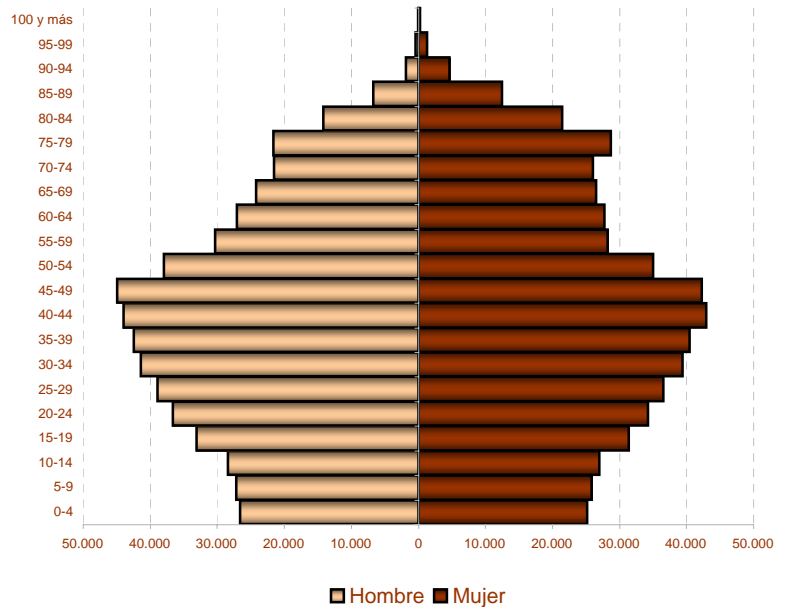

Padrón

Principales resultados

2010

ieex
Instituto de Estadística
de Extremadura

GOBIERNO DE EXTREMADURA

Fuente: Elaboración propia a partir de datos facilitados por el INE

Población residente en Extremadura: 1.107.220 habitantes

1. Población residente en Extremadura según sexo y edad

EDAD	SEXO	
	Hombre	Mujer
0-4	26.602	25.208
5-9	27.141	25.799
10-14	28.430	26.940
15-19	33.074	31.405
20-24	36.671	34.263
25-29	38.938	36.564
30-34	41.393	39.437
35-39	42.425	40.485
40-44	44.027	42.892
45-49	44.978	42.232
50-54	37.954	35.027
55-59	30.335	28.215
60-64	27.122	27.724
65-69	24.176	26.510
70-74	21.548	26.024
75-79	21.662	28.670
80-84	14.138	21.481
85-89	6.766	12.488
90-94	1.853	4.607
95-99	406	1.304
100 y más	82	224
Total	549.721	557.499

2. Población según provincia de residencia y edad. Extremadura

PROVINCIA DE RESIDENCIA

Badajoz	692.137
Cáceres	415.083

3. Población según tamaño del municipio de residencia y edad. Extremadura

4. Población según relación entre lugar de residencia y lugar de nacimiento. Extremadura