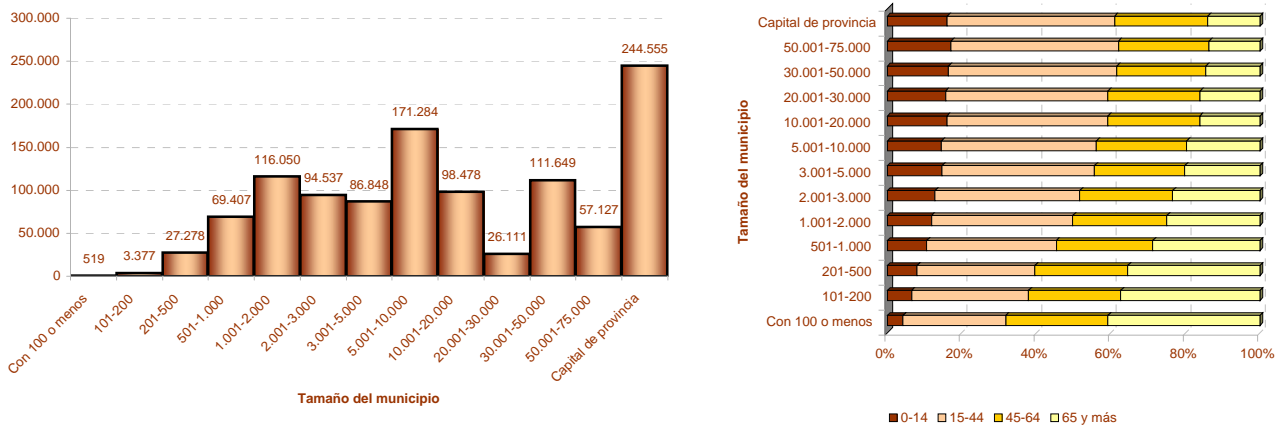

Fuente: Elaboración propia a partir de datos facilitados por el INE

Población residente en Extremadura: 1.107.220 habitantes

1. Población residente en Extremadura según sexo y edad

EDAD	SEXO	
	Hombre	Mujer
0-4	26.602	25.208
5-9	27.141	25.799
10-14	28.430	26.940
15-19	33.074	31.405
20-24	36.671	34.263
25-29	38.938	36.564
30-34	41.393	39.437
35-39	42.425	40.485
40-44	44.027	42.892
45-49	44.978	42.232
50-54	37.954	35.027
55-59	30.335	28.215
60-64	27.122	27.724
65-69	24.176	26.510
70-74	21.548	26.024
75-79	21.662	28.670
80-84	14.138	21.481
85-89	6.766	12.488
90-94	1.853	4.607
95-99	406	1.304
100 y más	82	224
Total	549.721	557.499

2. Población según provincia de residencia y edad. Extremadura

PROVINCIA DE RESIDENCIA

Badajoz	692.137
Cáceres	415.083

3. Población según tamaño del municipio de residencia y edad. Extremadura

4. Población según relación entre lugar de residencia y lugar de nacimiento. Extremadura