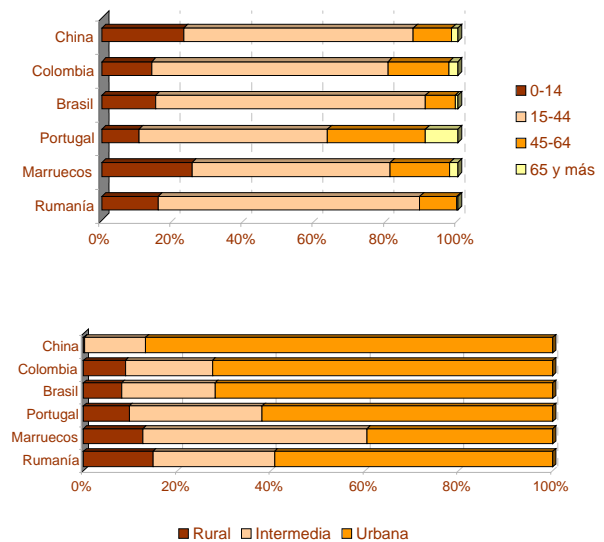

■ Hombre ■ Mujer

Población extranjera residente en Extremadura

7. Población extranjera residente en Extremadura según nacionalidad y sexo

■ Europa ■ África ■ América ■ Asia ■ Oceanía ■ No consta

América

Europa

África

Asia

8. Población extranjera residente en Extremadura según sexo, edad, tamaño de municipio de residencia y principales nacionalidades

■ Hombre ■ Mujer

■ Rural ■ Intermedia ■ Urbana

9. Población residente en Extremadura por municipio de residencia. Provincia de Badajoz