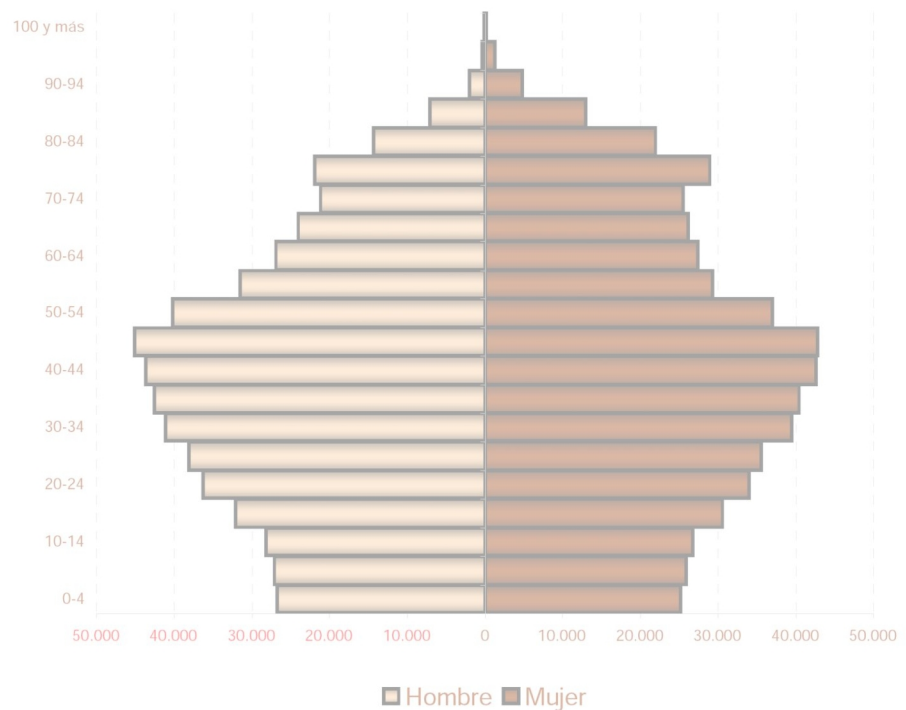

Padrón

Principales resultados

2010

ieex
Instituto de Estadística
de Extremadura

GOBIERNO DE EXTREMADURA

Fuente: Elaboración propia a partir de datos facilitados por el INE

Población residente en Extremadura: 1.107.220 habitantes

1. Población residente en Extremadura según sexo y edad

EDAD	SEXO	
	Hombre	Mujer
0-4	26.602	25.208
5-9	27.141	25.799
10-14	28.430	26.940
15-19	33.074	31.405
20-24	36.671	34.263
25-29	38.938	36.564
30-34	41.393	39.437
35-39	42.425	40.485
40-44	44.027	42.892
45-49	44.978	42.232
50-54	37.954	35.027
55-59	30.335	28.215
60-64	27.122	27.724
65-69	24.176	26.510
70-74	21.548	26.024
75-79	21.662	28.670
80-84	14.138	21.481
85-89	6.766	12.488
90-94	1.853	4.607
95-99	406	1.304
100 y más	82	224
Total	549.721	557.499

2. Población según provincia de residencia y edad. Extremadura

PROVINCIA DE RESIDENCIA

Badajoz	692.137
Cáceres	415.083

3. Población según tamaño del municipio de residencia y edad. Extremadura

4. Población según relación entre lugar de residencia y lugar de nacimiento. Extremadura