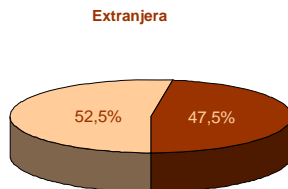

6. Población residente en Extremadura según sexo y nacionalidad

	SEXO		Total
	Hombre	Mujer	
Española	529.067	538.797	1.067.864
Extranjera	20.654	18.702	39.356