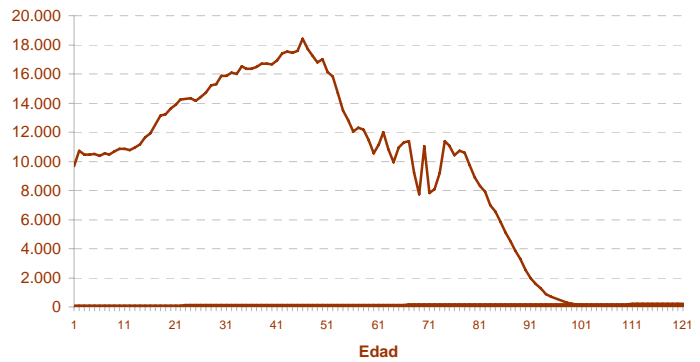

Padrón

Principales resultados

2010

ieex
Instituto de Estadística
de Extremadura

GOBIERNO DE EXTREMADURA

Fuente: Elaboración propia a partir de datos facilitados por el INE

Población residente en Extremadura: 1.107.220 habitantes

1. Población residente en Extremadura según sexo y edad

EDAD	SEXO	
	Hombre	Mujer
0-4	26.602	25.208
5-9	27.141	25.799
10-14	28.430	26.940
15-19	33.074	31.405
20-24	36.671	34.263
25-29	38.938	36.564
30-34	41.393	39.437
35-39	42.425	40.485
40-44	44.027	42.892
45-49	44.978	42.232
50-54	37.954	35.027
55-59	30.335	28.215
60-64	27.122	27.724
65-69	24.176	26.510
70-74	21.548	26.024
75-79	21.662	28.670
80-84	14.138	21.481
85-89	6.766	12.488
90-94	1.853	4.607
95-99	406	1.304
100 y más	82	224
Total	549.721	557.499