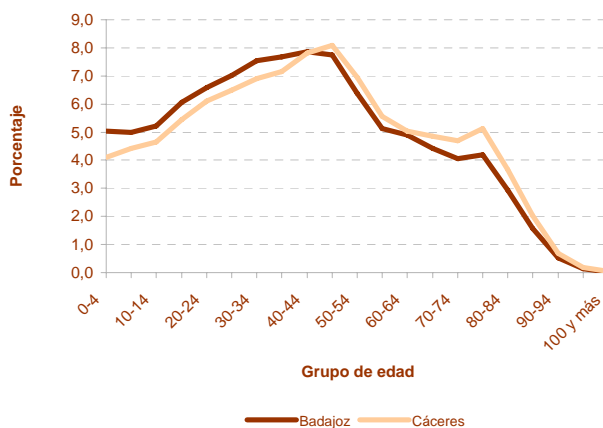

Fuente: Elaboración propia a partir de datos facilitados por el INE

Población residente en Extremadura: 1.107.220 habitantes

1. Población residente en Extremadura según sexo y edad

EDAD	SEXO	
	Hombre	Mujer
0-4	26.602	25.208
5-9	27.141	25.799
10-14	28.430	26.940
15-19	33.074	31.405
20-24	36.671	34.263
25-29	38.938	36.564
30-34	41.393	39.437
35-39	42.425	40.485
40-44	44.027	42.892
45-49	44.978	42.232
50-54	37.954	35.027
55-59	30.335	28.215
60-64	27.122	27.724
65-69	24.176	26.510
70-74	21.548	26.024
75-79	21.662	28.670
80-84	14.138	21.481
85-89	6.766	12.488
90-94	1.853	4.607
95-99	406	1.304
100 y más	82	224
Total	549.721	557.499

2. Población según provincia de residencia y edad. Extremadura

PROVINCIA DE RESIDENCIA

Badajoz	692.137
Cáceres	415.083

3. Población según tamaño del municipio de residencia y edad. Extremadura

4. Población según relación entre lugar de residencia y lugar de nacimiento. Extremadura