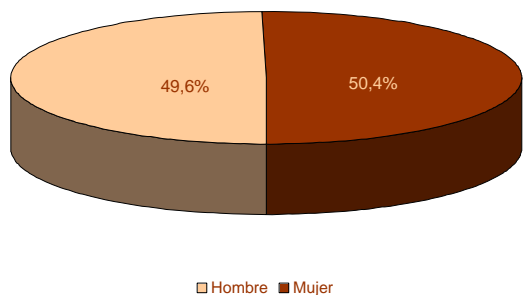

Fuente: Elaboración propia a partir de datos facilitados por el INE

Población residente en Extremadura: 1.107.220 habitantes

1. Población residente en Extremadura según sexo y edad

EDAD	SEXO	
	Hombre	Mujer
0-4	26.602	25.208
5-9	27.141	25.799
10-14	28.430	26.940
15-19	33.074	31.405
20-24	36.671	34.263
25-29	38.938	36.564
30-34	41.393	39.437
35-39	42.425	40.485
40-44	44.027	42.892
45-49	44.978	42.232
50-54	37.954	35.027
55-59	30.335	28.215
60-64	27.122	27.724
65-69	24.176	26.510
70-74	21.548	26.024
75-79	21.662	28.670
80-84	14.138	21.481
85-89	6.766	12.488
90-94	1.853	4.607
95-99	406	1.304
100 y más	82	224
Total	549.721	557.499

2. Población según provincia de residencia y edad. Extremadura

PROVINCIA DE RESIDENCIA

Badajoz	692.137
Cáceres	415.083

3. Población según tamaño del municipio de residencia y edad. Extremadura

4. Población según relación entre lugar de residencia y lugar de nacimiento. Extremadura