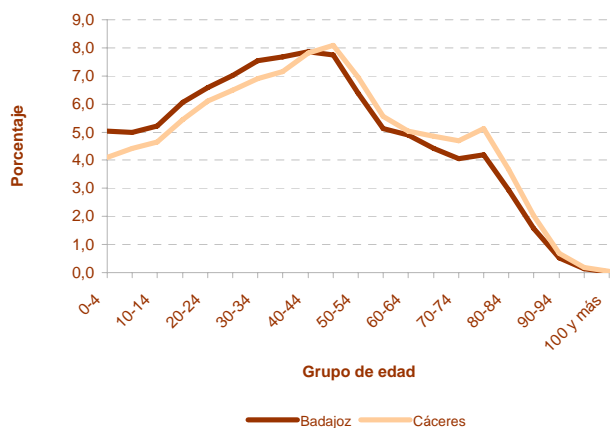

1. Población residente en Extremadura según sexo y edad

EDAD	SEXO	
	Hombre	Mujer
0-4	26.602	25.208
5-9	27.141	25.799
10-14	28.430	26.940
15-19	33.074	31.405
20-24	36.671	34.263
25-29	38.938	36.564
30-34	41.393	39.437
35-39	42.425	40.485
40-44	44.027	42.892
45-49	44.978	42.232
50-54	37.954	35.027
55-59	30.335	28.215
60-64	27.122	27.724
65-69	24.176	26.510
70-74	21.548	26.024
75-79	21.662	28.670
80-84	14.138	21.481
85-89	6.766	12.488
90-94	1.853	4.607
95-99	406	1.304
100 y más	82	224
Total	549.721	557.499

2. Población según provincia de residencia y edad. Extremadura

PROVINCIA DE RESIDENCIA

Badajoz	692.137
Cáceres	415.083

3. Población según tamaño del municipio de residencia y edad. Extremadura

4. Población según relación entre lugar de residencia y lugar de nacimiento. Extremadura