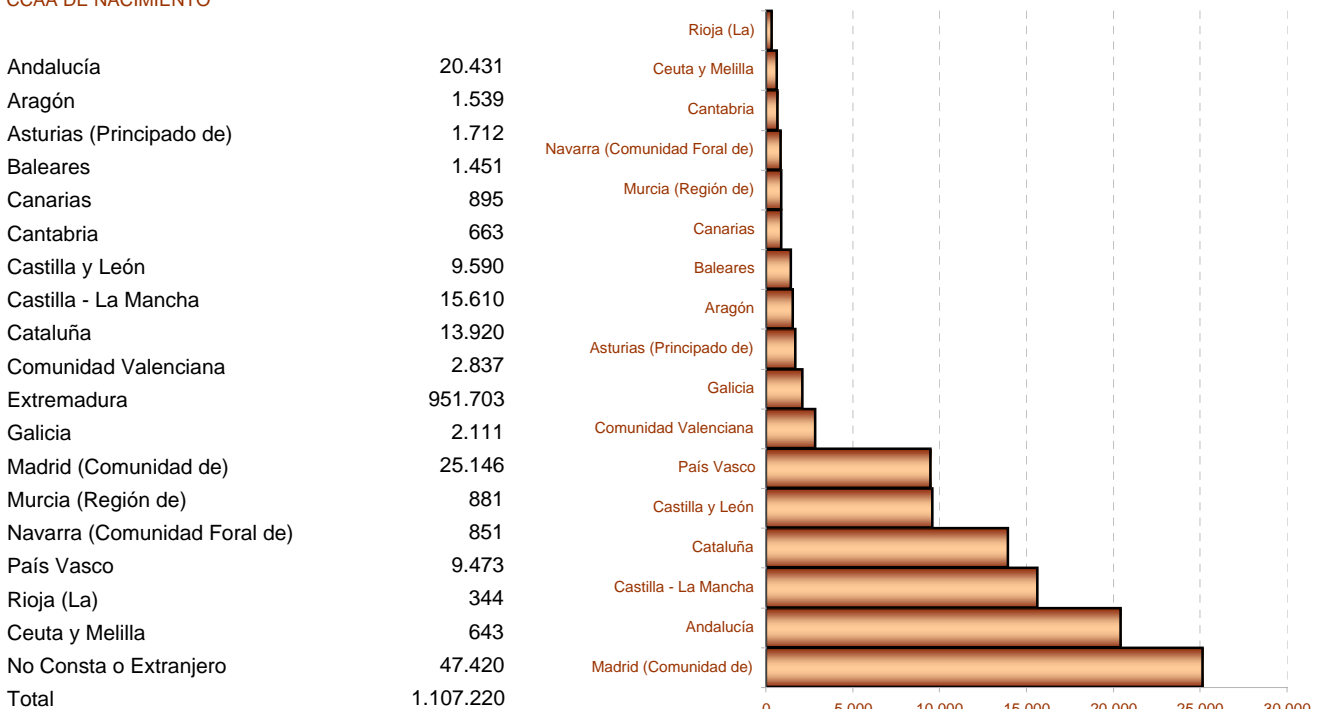

5. Población residente en Extremadura según comunidad autónoma de nacimiento

CCAA DE NACIMIENTO