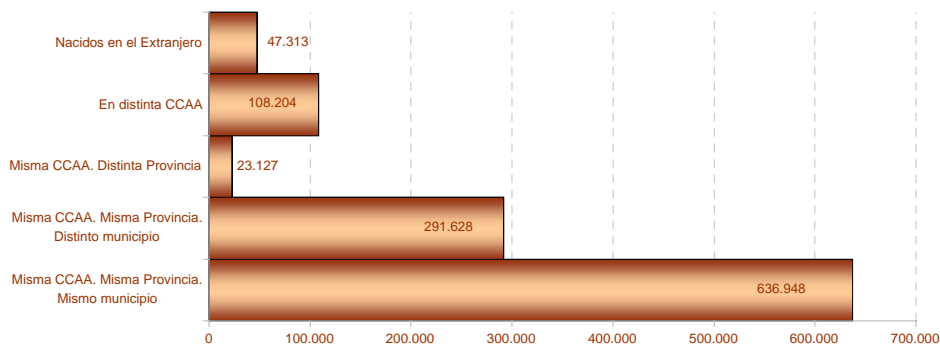

Fuente: Elaboración propia a partir de datos facilitados por el INE

Población residente en Extremadura: 1.107.220 habitantes

1. Población residente en Extremadura según sexo y edad

EDAD	SEXO	
	Hombre	Mujer
0-4	26.602	25.208
5-9	27.141	25.799
10-14	28.430	26.940
15-19	33.074	31.405
20-24	36.671	34.263
25-29	38.938	36.564
30-34	41.393	39.437
35-39	42.425	40.485
40-44	44.027	42.892
45-49	44.978	42.232
50-54	37.954	35.027
55-59	30.335	28.215
60-64	27.122	27.724
65-69	24.176	26.510
70-74	21.548	26.024
75-79	21.662	28.670
80-84	14.138	21.481
85-89	6.766	12.488
90-94	1.853	4.607
95-99	406	1.304
100 y más	82	224
Total	549.721	557.499

2. Población según provincia de residencia y edad. Extremadura

PROVINCIA DE RESIDENCIA

Badajoz	692.137
Cáceres	415.083

3. Población según tamaño del municipio de residencia y edad. Extremadura

4. Población según relación entre lugar de residencia y lugar de nacimiento. Extremadura