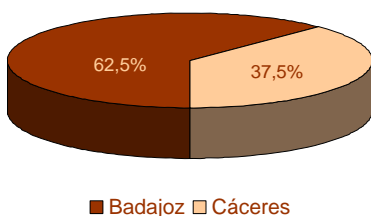

1. Población residente en Extremadura según sexo y edad

EDAD	SEXO	
	Hombre	Mujer
0-4	26.602	25.208
5-9	27.141	25.799
10-14	28.430	26.940
15-19	33.074	31.405
20-24	36.671	34.263
25-29	38.938	36.564
30-34	41.393	39.437
35-39	42.425	40.485
40-44	44.027	42.892
45-49	44.978	42.232
50-54	37.954	35.027
55-59	30.335	28.215
60-64	27.122	27.724
65-69	24.176	26.510
70-74	21.548	26.024
75-79	21.662	28.670
80-84	14.138	21.481
85-89	6.766	12.488
90-94	1.853	4.607
95-99	406	1.304
100 y más	82	224
Total	549.721	557.499

2. Población según provincia de residencia y edad. Extremadura

PROVINCIA DE RESIDENCIA

Badajoz	692.137
Cáceres	415.083

3. Población según tamaño del municipio de residencia y edad. Extremadura

4. Población según relación entre lugar de residencia y lugar de nacimiento. Extremadura