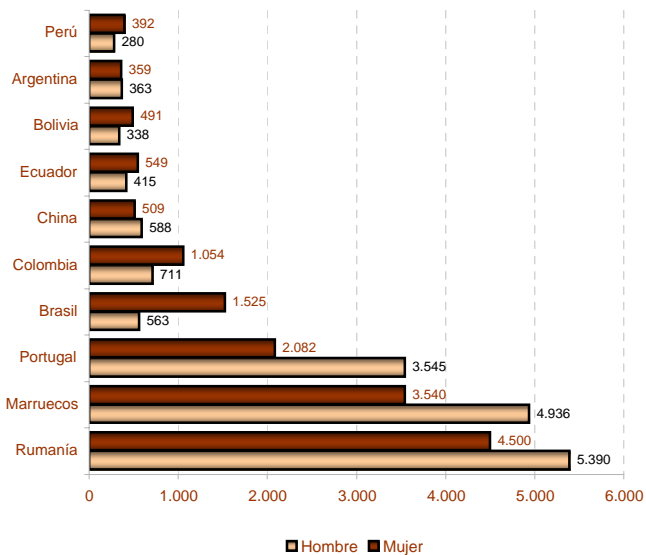

■ Hombre ■ Mujer

Población extranjera residente en Extremadura

7. Población extranjera residente en Extremadura según nacionalidad y sexo

■ Europa ■ África ■ América ■ Asia ■ Oceanía ■ No consta

América

Europa

África

Asia

8. Población extranjera residente en Extremadura según sexo, edad, tamaño de municipio de residencia y principales nacionalidades

■ Hombre ■ Mujer

■ Rural ■ Intermedia ■ Urbana

9. Población residente en Extremadura por municipio de residencia. Provincia de Badajoz