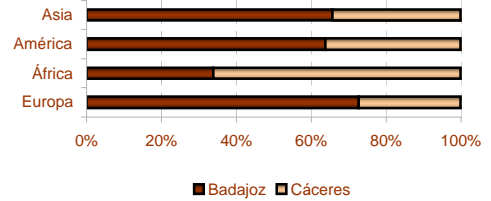

■ Hombre ■ Mujer

Población extranjera residente en Extremadura

7. Población extranjera residente en Extremadura según nacionalidad y sexo