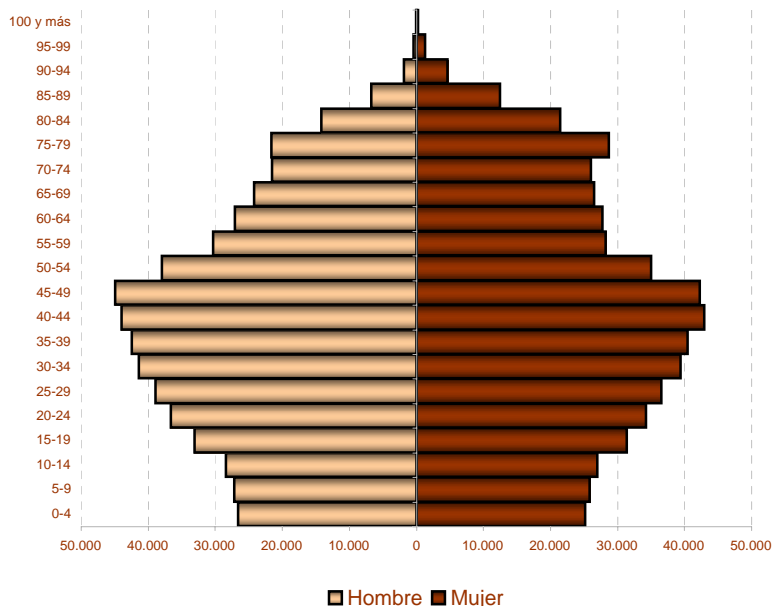

Fuente: Elaboración propia a partir de datos facilitados por el INE

Población residente en Extremadura: 1.107.220 habitantes

1. Población residente en Extremadura según sexo y edad

EDAD	SEXO	
	Hombre	Mujer
0-4	26.602	25.208
5-9	27.141	25.799
10-14	28.430	26.940
15-19	33.074	31.405
20-24	36.671	34.263
25-29	38.938	36.564
30-34	41.393	39.437
35-39	42.425	40.485
40-44	44.027	42.892
45-49	44.978	42.232
50-54	37.954	35.027
55-59	30.335	28.215
60-64	27.122	27.724
65-69	24.176	26.510
70-74	21.548	26.024
75-79	21.662	28.670
80-84	14.138	21.481
85-89	6.766	12.488
90-94	1.853	4.607
95-99	406	1.304
100 y más	82	224
Total	549.721	557.499

2. Población según provincia de residencia y edad. Extremadura

PROVINCIA DE RESIDENCIA

Badajoz	692.137
Cáceres	415.083

3. Población según tamaño del municipio de residencia y edad. Extremadura

4. Población según relación entre lugar de residencia y lugar de nacimiento. Extremadura

5. Población residente en Extremadura según comunidad autónoma de nacimiento

CCAA DE NACIMIENTO

6. Población residente en Extremadura según sexo y nacionalidad

	SEXO		Total
	Hombre	Mujer	
Española	529.067	538.797	1.067.864
Extranjera	20.654	18.702	39.356