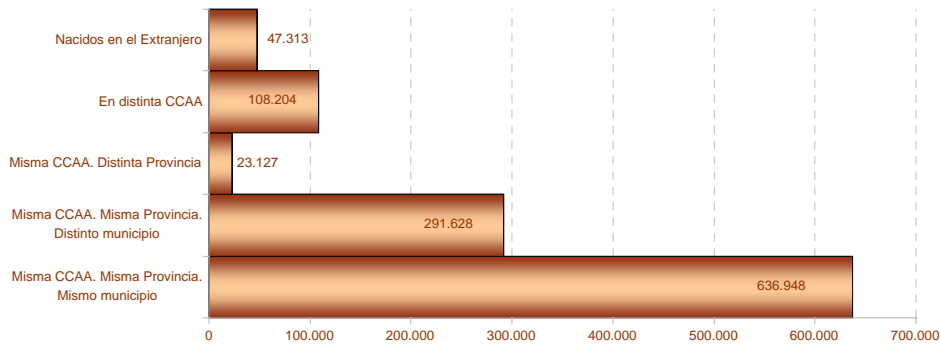

1. Población residente en Extremadura según sexo y edad

EDAD	SEXO	
	Hombre	Mujer
0-4	26.602	25.208
5-9	27.141	25.799
10-14	28.430	26.940
15-19	33.074	31.405
20-24	36.671	34.263
25-29	38.938	36.564
30-34	41.393	39.437
35-39	42.425	40.485
40-44	44.027	42.892
45-49	44.978	42.232
50-54	37.954	35.027
55-59	30.335	28.215
60-64	27.122	27.724
65-69	24.176	26.510
70-74	21.548	26.024
75-79	21.662	28.670
80-84	14.138	21.481
85-89	6.766	12.488
90-94	1.853	4.607
95-99	406	1.304
100 y más	82	224
Total	549.721	557.499

2. Población según provincia de residencia y edad. Extremadura

PROVINCIA DE RESIDENCIA

Badajoz	692.137
Cáceres	415.083

3. Población según tamaño del municipio de residencia y edad. Extremadura

4. Población según relación entre lugar de residencia y lugar de nacimiento. Extremadura