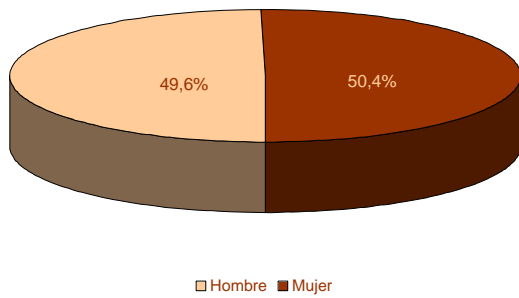

Padrón

Principales resultados

2010

ieex
Instituto de Estadística
de Extremadura

GOBIERNO DE EXTREMADURA

Fuente: Elaboración propia a partir de datos facilitados por el INE

Población residente en Extremadura: 1.107.220 habitantes

1. Población residente en Extremadura según sexo y edad

EDAD	SEXO	
	Hombre	Mujer
0-4	26.602	25.208
5-9	27.141	25.799
10-14	28.430	26.940
15-19	33.074	31.405
20-24	36.671	34.263
25-29	38.938	36.564
30-34	41.393	39.437
35-39	42.425	40.485
40-44	44.027	42.892
45-49	44.978	42.232
50-54	37.954	35.027
55-59	30.335	28.215
60-64	27.122	27.724
65-69	24.176	26.510
70-74	21.548	26.024
75-79	21.662	28.670
80-84	14.138	21.481
85-89	6.766	12.488
90-94	1.853	4.607
95-99	406	1.304
100 y más	82	224
Total	549.721	557.499

2. Población según provincia de residencia y edad. Extremadura

PROVINCIA DE RESIDENCIA

Badajoz	692.137
Cáceres	415.083

3. Población según tamaño del municipio de residencia y edad. Extremadura

4. Población según relación entre lugar de residencia y lugar de nacimiento. Extremadura