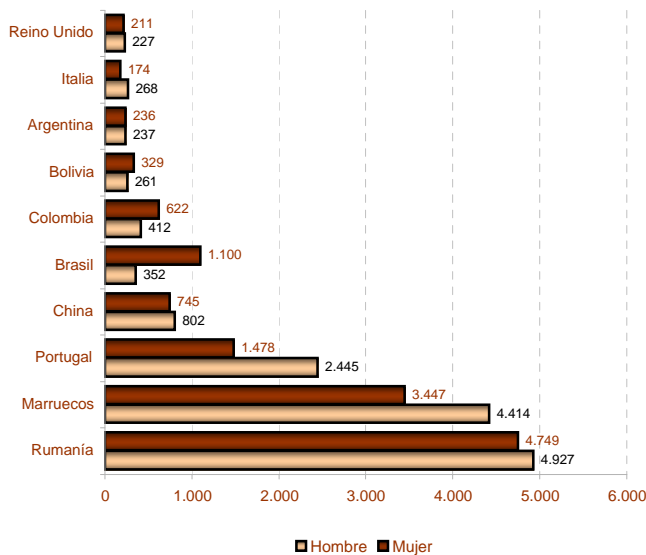

■ Badajoz ■ Cáceres

### 7. Población extranjera residente en Extremadura según nacionalidad

■ Europa ■ África ■ América ■ Asia ■ Oceanía ■ No consta

América

Europa

África

Asia

### 8. Población extranjera residente en Extremadura según sexo, edad, tamaño de municipio de residencia y principales nacionalidades

■ Hombre ■ Mujer

■ Rural ■ Intermedia ■ Urbana

**9. Población residente en Extremadura por municipio de residencia. Provincia de Badajoz**