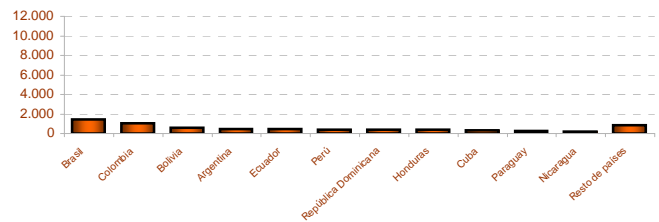

6. Población residente en Extremadura según sexo y nacionalidad

	SEXO		Total
	Hombre	Mujer	
Española	524.685	533.975	1.058.660
Extranjera	17.393	16.944	34.337

■ Hombre ■ Mujer

■ Badajoz ■ Cáceres

7. Población extranjera residente en Extremadura según nacionalidad

■ Europa ■ África ■ América ■ Asia ■ Oceanía ■ No consta

América

8. Población extranjera residente en Extremadura según sexo, edad, tamaño de municipio de residencia y principales nacionalidades

■ Hombre ■ Mujer

■ Rural ■ Intermedia ■ Urbana