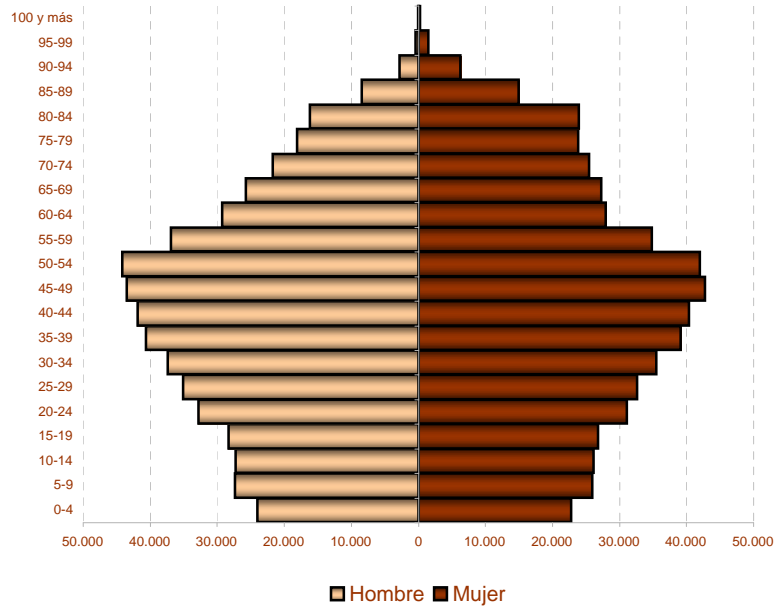

## Principales resultados

2015

**ieex**  
Instituto de Estadística  
de Extremadura

**JUNTA DE EXTREMADURA**

Fuente: Elaboración propia a partir de datos facilitados por el INE

**Población residente en Extremadura: 1.092.997 habitantes**

**1. Población residente en Extremadura según sexo y edad**

EDAD	SEXO	
	Hombre	Mujer
0-4	24.024	22.744
5-9	27.381	25.902
10-14	27.241	26.123
15-19	28.302	26.766
20-24	32.782	31.071
25-29	35.059	32.578
30-34	37.388	35.453
35-39	40.616	39.101
40-44	41.850	40.334
45-49	43.538	42.766
50-54	44.154	41.953
55-59	36.932	34.771
60-64	29.278	27.984
65-69	25.709	27.273
70-74	21.774	25.439
75-79	18.115	23.857
80-84	16.190	23.910
85-89	8.409	14.923
90-94	2.777	6.234
95-99	470	1.455
100 y más	89	282
<b>Total</b>	<b>542.078</b>	<b>550.919</b>

**2. Población según provincia de residencia y edad. Extremadura**

PROVINCIA DE RESIDENCIA

Badajoz	686.730
Cáceres	406.267

### 4. Población según relación entre lugar de residencia y lugar de nacimiento. Extremadura