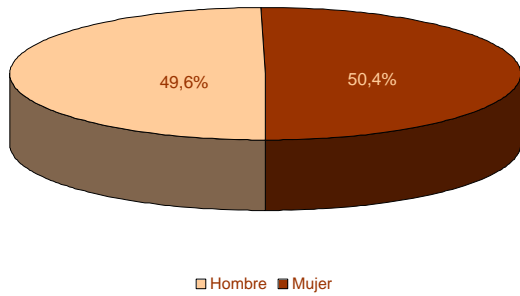

## Principales resultados

2015

**ieex**  
Instituto de Estadística  
de Extremadura

**JUNTA DE EXTREMADURA**

Fuente: Elaboración propia a partir de datos facilitados por el INE

**Población residente en Extremadura: 1.092.997 habitantes**

**1. Población residente en Extremadura según sexo y edad**

EDAD	SEXO	
	Hombre	Mujer
0-4	24.024	22.744
5-9	27.381	25.902
10-14	27.241	26.123
15-19	28.302	26.766
20-24	32.782	31.071
25-29	35.059	32.578
30-34	37.388	35.453
35-39	40.616	39.101
40-44	41.850	40.334
45-49	43.538	42.766
50-54	44.154	41.953
55-59	36.932	34.771
60-64	29.278	27.984
65-69	25.709	27.273
70-74	21.774	25.439
75-79	18.115	23.857
80-84	16.190	23.910
85-89	8.409	14.923
90-94	2.777	6.234
95-99	470	1.455
100 y más	89	282
<b>Total</b>	<b>542.078</b>	<b>550.919</b>