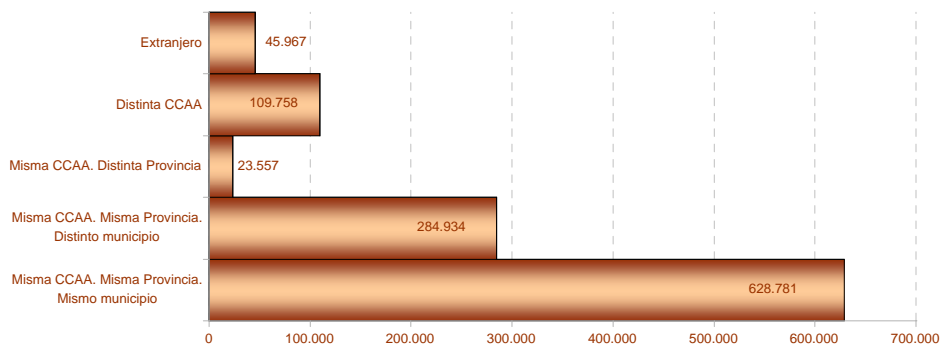

**1. Población residente en Extremadura según sexo y edad**

EDAD	SEXO	
	Hombre	Mujer
0-4	24.024	22.744
5-9	27.381	25.902
10-14	27.241	26.123
15-19	28.302	26.766
20-24	32.782	31.071
25-29	35.059	32.578
30-34	37.388	35.453
35-39	40.616	39.101
40-44	41.850	40.334
45-49	43.538	42.766
50-54	44.154	41.953
55-59	36.932	34.771
60-64	29.278	27.984
65-69	25.709	27.273
70-74	21.774	25.439
75-79	18.115	23.857
80-84	16.190	23.910
85-89	8.409	14.923
90-94	2.777	6.234
95-99	470	1.455
100 y más	89	282
<b>Total</b>	<b>542.078</b>	<b>550.919</b>

**2. Población según provincia de residencia y edad. Extremadura**

PROVINCIA DE RESIDENCIA

Badajoz	686.730
Cáceres	406.267

### 3. Población según tamaño del municipio de residencia y edad. Extremadura

### 4. Población según relación entre lugar de residencia y lugar de nacimiento. Extremadura