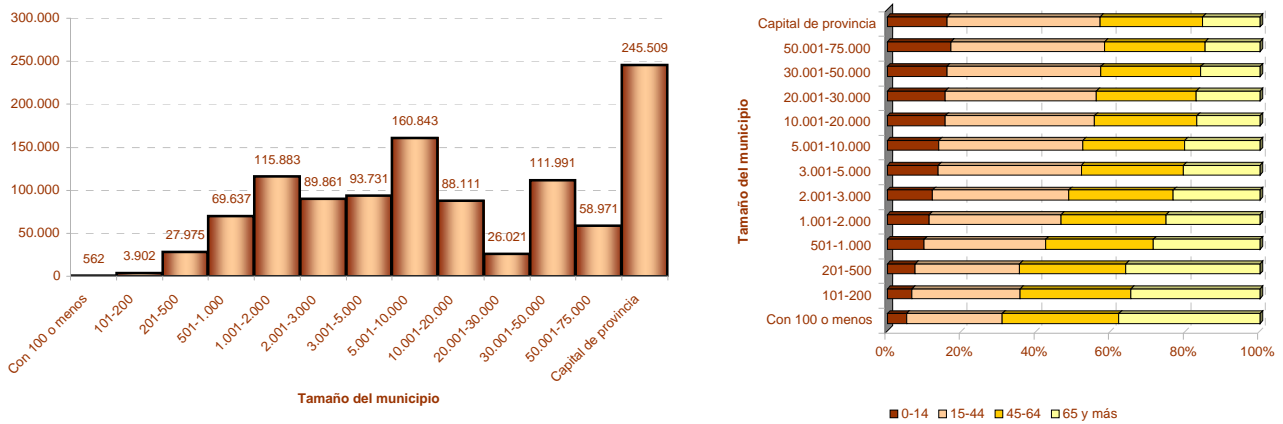

## Principales resultados

2015

**ieex**  
Instituto de Estadística  
de Extremadura

**JUNTA DE EXTREMADURA**

Fuente: Elaboración propia a partir de datos facilitados por el INE

**Población residente en Extremadura: 1.092.997 habitantes**

**1. Población residente en Extremadura según sexo y edad**

EDAD	SEXO	
	Hombre	Mujer
0-4	24.024	22.744
5-9	27.381	25.902
10-14	27.241	26.123
15-19	28.302	26.766
20-24	32.782	31.071
25-29	35.059	32.578
30-34	37.388	35.453
35-39	40.616	39.101
40-44	41.850	40.334
45-49	43.538	42.766
50-54	44.154	41.953
55-59	36.932	34.771
60-64	29.278	27.984
65-69	25.709	27.273
70-74	21.774	25.439
75-79	18.115	23.857
80-84	16.190	23.910
85-89	8.409	14.923
90-94	2.777	6.234
95-99	470	1.455
100 y más	89	282
<b>Total</b>	<b>542.078</b>	<b>550.919</b>

**2. Población según provincia de residencia y edad. Extremadura**

PROVINCIA DE RESIDENCIA

Badajoz	686.730
Cáceres	406.267

### 3. Población según tamaño del municipio de residencia y edad. Extremadura