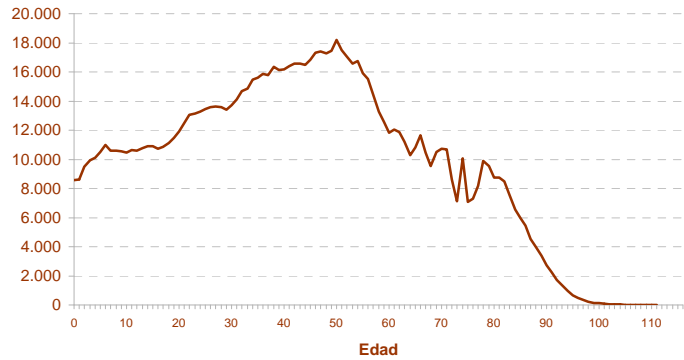

## Principales resultados

2015

**ieex**  
Instituto de Estadística  
de Extremadura

**JUNTA DE EXTREMADURA**

Fuente: Elaboración propia a partir de datos facilitados por el INE

**Población residente en Extremadura: 1.092.997 habitantes**

**1. Población residente en Extremadura según sexo y edad**

EDAD	SEXO	
	Hombre	Mujer
0-4	24.024	22.744
5-9	27.381	25.902
10-14	27.241	26.123
15-19	28.302	26.766
20-24	32.782	31.071
25-29	35.059	32.578
30-34	37.388	35.453
35-39	40.616	39.101
40-44	41.850	40.334
45-49	43.538	42.766
50-54	44.154	41.953
55-59	36.932	34.771
60-64	29.278	27.984
65-69	25.709	27.273
70-74	21.774	25.439
75-79	18.115	23.857
80-84	16.190	23.910
85-89	8.409	14.923
90-94	2.777	6.234
95-99	470	1.455
100 y más	89	282
<b>Total</b>	<b>542.078</b>	<b>550.919</b>