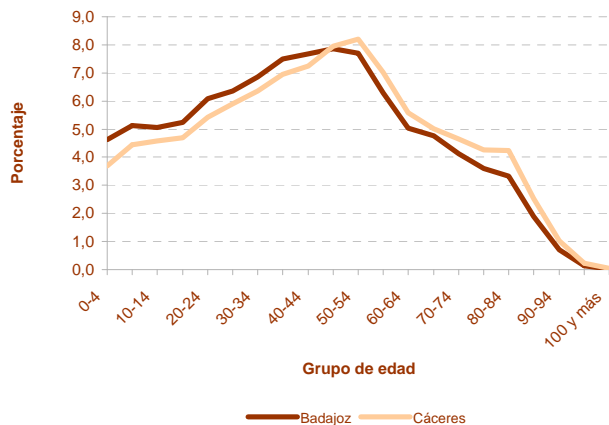

2. Población según provincia de residencia y edad. Extremadura

PROVINCIA DE RESIDENCIA

Badajoz	686.730
Cáceres	406.267