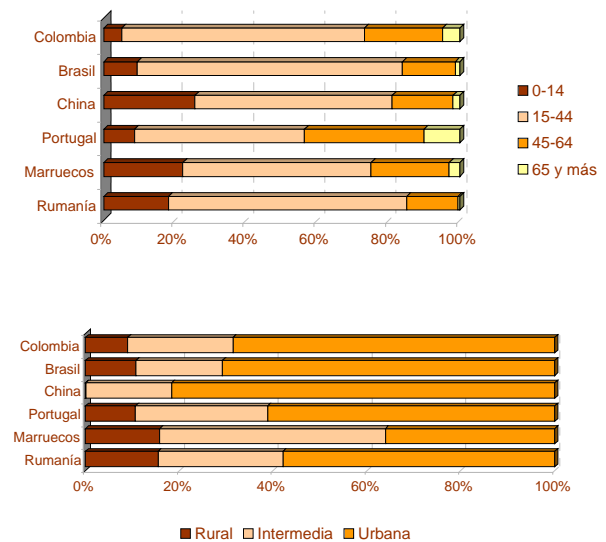

### 4. Población según relación entre lugar de residencia y lugar de nacimiento. Extremadura

■ Badajoz ■ Cáceres

### 7. Población extranjera residente en Extremadura según nacionalidad

■ Europa ■ África ■ América ■ Asia ■ Oceanía ■ No consta

América

Europa

África

Asia

### 8. Población extranjera residente en Extremadura según sexo, edad, tamaño de municipio de residencia y principales nacionalidades

■ Hombre ■ Mujer

■ Rural ■ Intermedia ■ Urbana

**9. Población residente en Extremadura por municipio de residencia. Provincia de Badajoz**