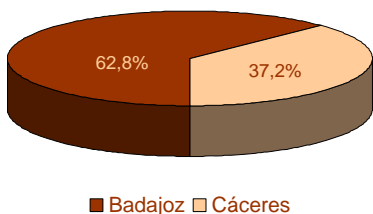

## Principales resultados

2015

**ieex**  
Instituto de Estadística  
de Extremadura

**JUNTA DE EXTREMADURA**

Fuente: Elaboración propia a partir de datos facilitados por el INE

**Población residente en Extremadura: 1.092.997 habitantes**

**1. Población residente en Extremadura según sexo y edad**

EDAD	SEXO	
	Hombre	Mujer
0-4	24.024	22.744
5-9	27.381	25.902
10-14	27.241	26.123
15-19	28.302	26.766
20-24	32.782	31.071
25-29	35.059	32.578
30-34	37.388	35.453
35-39	40.616	39.101
40-44	41.850	40.334
45-49	43.538	42.766
50-54	44.154	41.953
55-59	36.932	34.771
60-64	29.278	27.984
65-69	25.709	27.273
70-74	21.774	25.439
75-79	18.115	23.857
80-84	16.190	23.910
85-89	8.409	14.923
90-94	2.777	6.234
95-99	470	1.455
100 y más	89	282
<b>Total</b>	<b>542.078</b>	<b>550.919</b>

**2. Población según provincia de residencia y edad. Extremadura**

PROVINCIA DE RESIDENCIA

Badajoz	686.730
Cáceres	406.267

### 3. Población según tamaño del municipio de residencia y edad. Extremadura