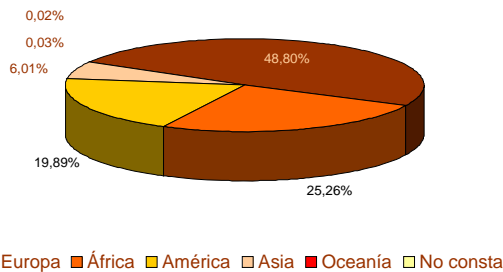

7. Población extranjera residente en Extremadura según nacionalidad

■ Europa ■ África ■ América ■ Asia ■ Oceanía ■ No consta