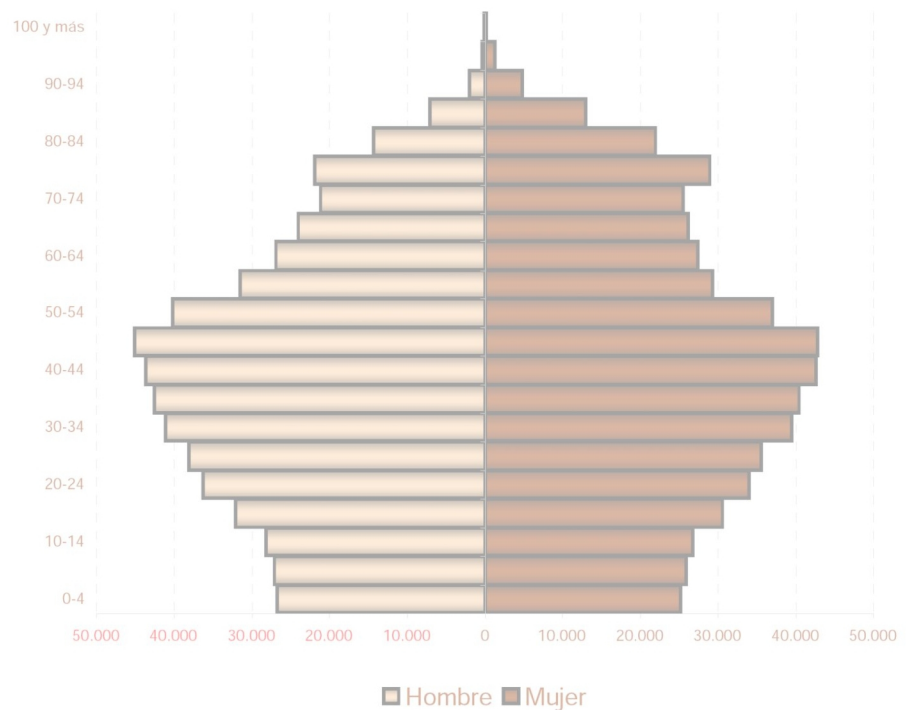

## Principales resultados

2015

**ieex**  
Instituto de Estadística  
de Extremadura

**JUNTA DE EXTREMADURA**

Fuente: Elaboración propia a partir de datos facilitados por el INE

**Población residente en Extremadura: 1.092.997 habitantes**

**1. Población residente en Extremadura según sexo y edad**

EDAD	SEXO	
	Hombre	Mujer
0-4	24.024	22.744
5-9	27.381	25.902
10-14	27.241	26.123
15-19	28.302	26.766
20-24	32.782	31.071
25-29	35.059	32.578
30-34	37.388	35.453
35-39	40.616	39.101
40-44	41.850	40.334
45-49	43.538	42.766
50-54	44.154	41.953
55-59	36.932	34.771
60-64	29.278	27.984
65-69	25.709	27.273
70-74	21.774	25.439
75-79	18.115	23.857
80-84	16.190	23.910
85-89	8.409	14.923
90-94	2.777	6.234
95-99	470	1.455
100 y más	89	282
<b>Total</b>	<b>542.078</b>	<b>550.919</b>

**2. Población según provincia de residencia y edad. Extremadura**

PROVINCIA DE RESIDENCIA

Badajoz	686.730
Cáceres	406.267

### 3. Población según tamaño del municipio de residencia y edad. Extremadura