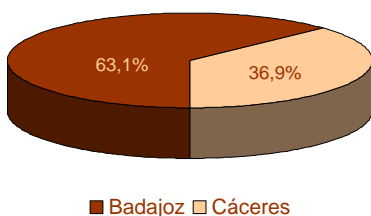

Padrón

Principales resultados

2019

ieex
Instituto de Estadística
de Extremadura

JUNTA DE EXTREMADURA

Fuente: Elaboración propia a partir de datos facilitados por el INE

Población residente en Extremadura: 1.067.710 habitantes

1. Población residente en Extremadura según sexo y edad

EDAD	SEXO	
	Hombre	Mujer
0-4	21.748	20.652
5-9	25.336	23.798
10-14	27.186	25.925
15-19	27.161	26.079
20-24	28.463	26.922
25-29	31.215	29.564
30-34	33.117	30.956
35-39	36.925	35.696
40-44	39.930	39.136
45-49	41.332	40.463
50-54	43.336	42.946
55-59	42.004	40.390
60-64	33.731	32.481
65-69	27.395	27.243
70-74	23.490	26.528
75-79	17.253	22.307
80-84	14.730	21.706
85-89	9.873	16.950
90-94	3.487	7.375
95-99	701	1.802
100 y más	87	291
Total	528.500	539.210

2. Población según provincia de residencia y edad. Extremadura

PROVINCIA DE RESIDENCIA

Badajoz	673.559
Cáceres	394.151

3. Población según tamaño del municipio de residencia y edad. Extremadura

4. Población según relación entre lugar de residencia y lugar de nacimiento. Extremadura