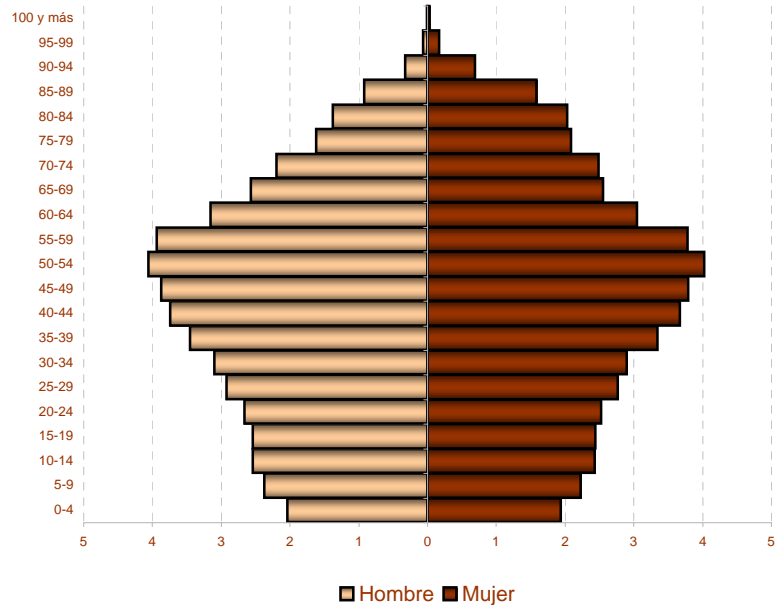

Padrón

Principales resultados

2019

ieex
Instituto de Estadística
de Extremadura

JUNTA DE EXTREMADURA

Fuente: Elaboración propia a partir de datos facilitados por el INE

Población residente en Extremadura: 1.067.710 habitantes

1. Población residente en Extremadura según sexo y edad

EDAD	SEXO	
	Hombre	Mujer
0-4	21.748	20.652
5-9	25.336	23.798
10-14	27.186	25.925
15-19	27.161	26.079
20-24	28.463	26.922
25-29	31.215	29.564
30-34	33.117	30.956
35-39	36.925	35.696
40-44	39.930	39.136
45-49	41.332	40.463
50-54	43.336	42.946
55-59	42.004	40.390
60-64	33.731	32.481
65-69	27.395	27.243
70-74	23.490	26.528
75-79	17.253	22.307
80-84	14.730	21.706
85-89	9.873	16.950
90-94	3.487	7.375
95-99	701	1.802
100 y más	87	291
Total	528.500	539.210

2. Población según provincia de residencia y edad. Extremadura

PROVINCIA DE RESIDENCIA

Badajoz	673.559
Cáceres	394.151

3. Población según tamaño del municipio de residencia y edad. Extremadura

4. Población según relación entre lugar de residencia y lugar de nacimiento. Extremadura