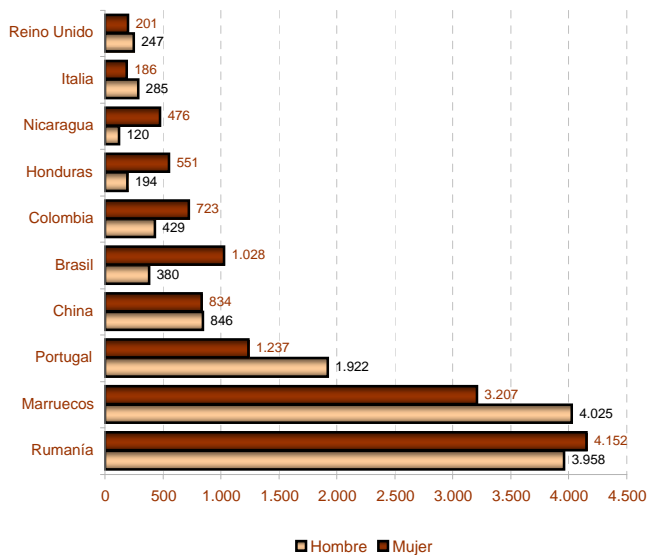

América

Europa

África

Asia

8. Población extranjera residente en Extremadura según sexo, edad, tamaño de municipio de residencia y principales nacionalidades

■ Hombre ■ Mujer

■ Rural ■ Intermedia ■ Urbana

9. Población residente en Extremadura por municipio de residencia. Provincia de Badajoz