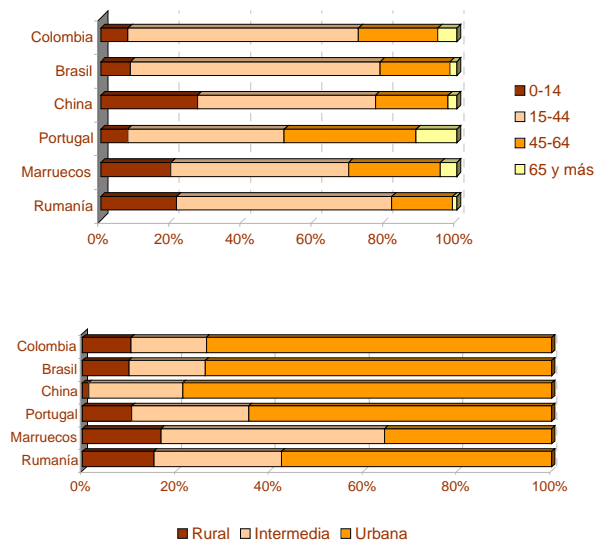

Nacionalidad

■ Hombre ■ Mujer

Población extranjera residente en Extremadura

■ Badajoz ■ Cáceres

7. Población extranjera residente en Extremadura según nacionalidad

■ Europa ■ África ■ América ■ Asia ■ Oceanía ■ No consta

América

Europa

África

Asia

8. Población extranjera residente en Extremadura según sexo, edad, tamaño de municipio de residencia y principales nacionalidades

■ Hombre ■ Mujer

■ Rural ■ Intermedia ■ Urbana

9. Población residente en Extremadura por municipio de residencia. Provincia de Badajoz