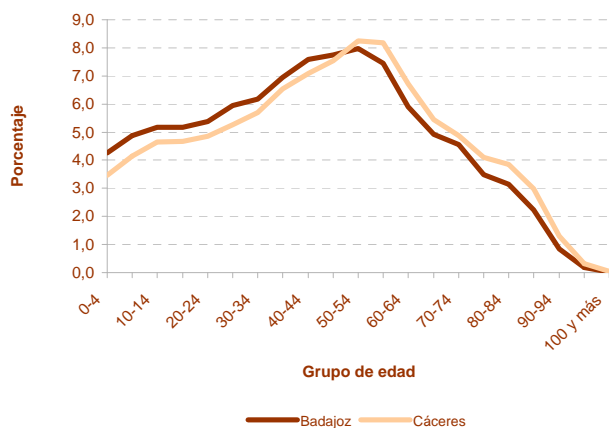

2. Población según provincia de residencia y edad. Extremadura

PROVINCIA DE RESIDENCIA

Badajoz	673.559
Cáceres	394.151