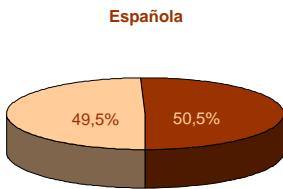

6. Población residente en Extremadura según sexo y nacionalidad

	SEXO		Total
	Hombre	Mujer	
Española	512.596	522.491	1.035.087
Extranjera	15.904	16.719	32.623

■ Hombre ■ Mujer