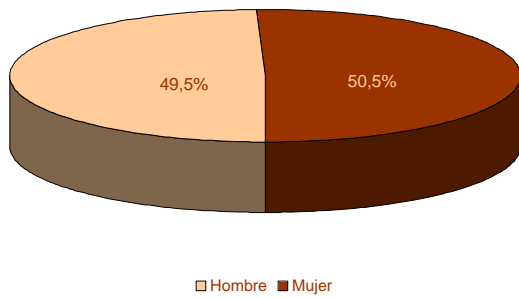

Padrón

Principales resultados

2019

ieex
Instituto de Estadística
de Extremadura

JUNTA DE EXTREMADURA

Fuente: Elaboración propia a partir de datos facilitados por el INE

Población residente en Extremadura: 1.067.710 habitantes

1. Población residente en Extremadura según sexo y edad

EDAD	SEXO	
	Hombre	Mujer
0-4	21.748	20.652
5-9	25.336	23.798
10-14	27.186	25.925
15-19	27.161	26.079
20-24	28.463	26.922
25-29	31.215	29.564
30-34	33.117	30.956
35-39	36.925	35.696
40-44	39.930	39.136
45-49	41.332	40.463
50-54	43.336	42.946
55-59	42.004	40.390
60-64	33.731	32.481
65-69	27.395	27.243
70-74	23.490	26.528
75-79	17.253	22.307
80-84	14.730	21.706
85-89	9.873	16.950
90-94	3.487	7.375
95-99	701	1.802
100 y más	87	291
Total	528.500	539.210

2. Población según provincia de residencia y edad. Extremadura

PROVINCIA DE RESIDENCIA

Badajoz	673.559
Cáceres	394.151

3. Población según tamaño del municipio de residencia y edad. Extremadura

4. Población según relación entre lugar de residencia y lugar de nacimiento. Extremadura