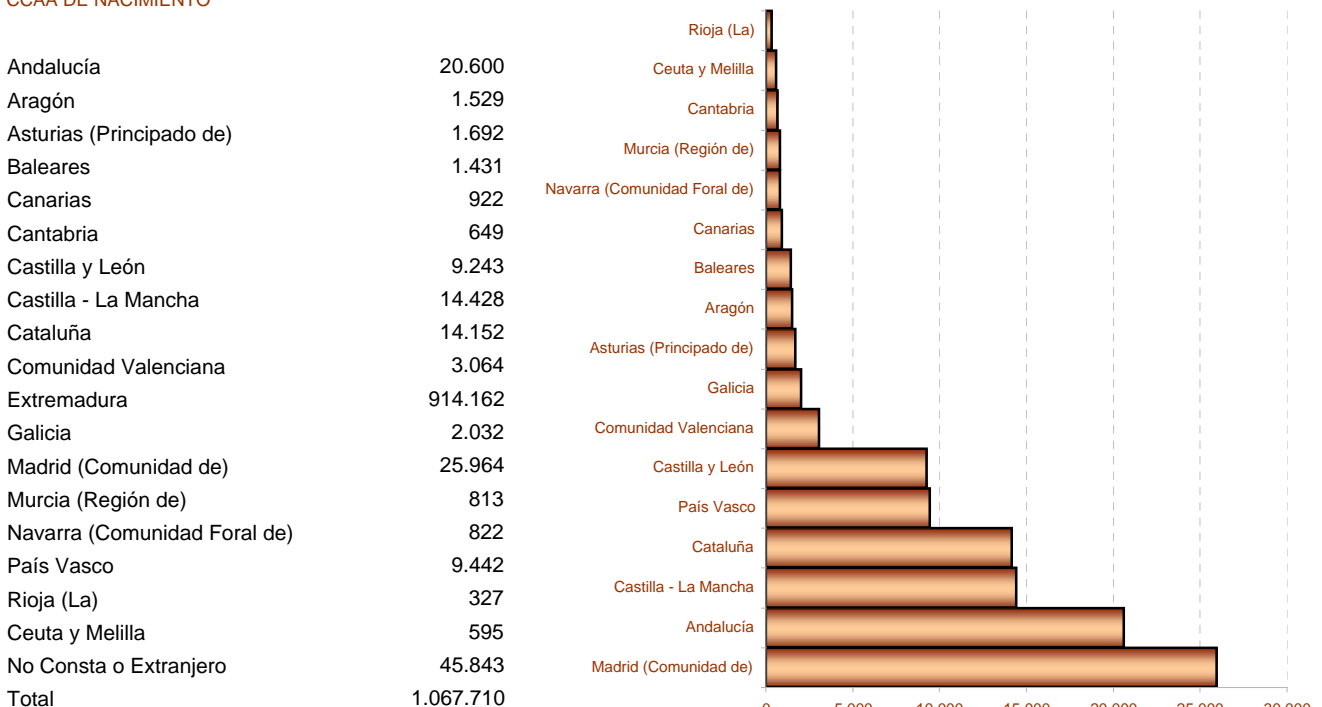

5. Población residente en Extremadura según comunidad autónoma de nacimiento

CCAA DE NACIMIENTO