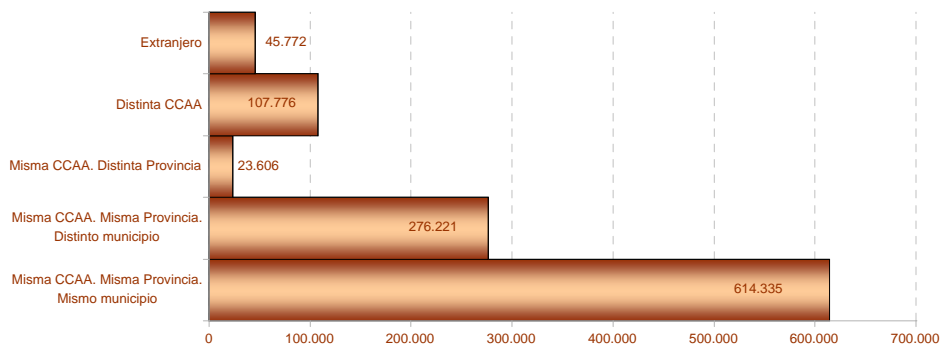

1. Población residente en Extremadura según sexo y edad

EDAD	SEXO	
	Hombre	Mujer
0-4	21.748	20.652
5-9	25.336	23.798
10-14	27.186	25.925
15-19	27.161	26.079
20-24	28.463	26.922
25-29	31.215	29.564
30-34	33.117	30.956
35-39	36.925	35.696
40-44	39.930	39.136
45-49	41.332	40.463
50-54	43.336	42.946
55-59	42.004	40.390
60-64	33.731	32.481
65-69	27.395	27.243
70-74	23.490	26.528
75-79	17.253	22.307
80-84	14.730	21.706
85-89	9.873	16.950
90-94	3.487	7.375
95-99	701	1.802
100 y más	87	291
Total	528.500	539.210

2. Población según provincia de residencia y edad. Extremadura

PROVINCIA DE RESIDENCIA

Badajoz	673.559
Cáceres	394.151

3. Población según tamaño del municipio de residencia y edad. Extremadura

4. Población según relación entre lugar de residencia y lugar de nacimiento. Extremadura