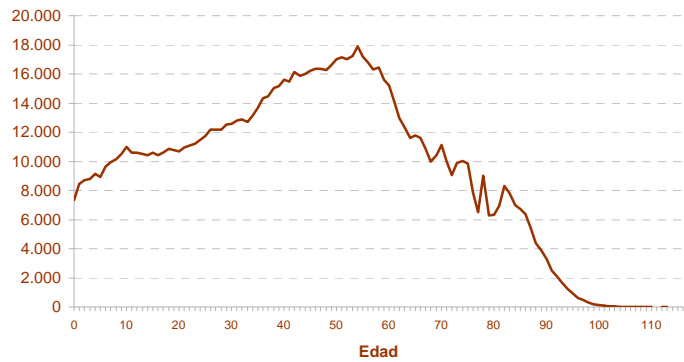

Padrón

Principales resultados

2019

ieex
Instituto de Estadística
de Extremadura

JUNTA DE EXTREMADURA

Fuente: Elaboración propia a partir de datos facilitados por el INE

Población residente en Extremadura: 1.067.710 habitantes

1. Población residente en Extremadura según sexo y edad

EDAD	SEXO	
	Hombre	Mujer
0-4	21.748	20.652
5-9	25.336	23.798
10-14	27.186	25.925
15-19	27.161	26.079
20-24	28.463	26.922
25-29	31.215	29.564
30-34	33.117	30.956
35-39	36.925	35.696
40-44	39.930	39.136
45-49	41.332	40.463
50-54	43.336	42.946
55-59	42.004	40.390
60-64	33.731	32.481
65-69	27.395	27.243
70-74	23.490	26.528
75-79	17.253	22.307
80-84	14.730	21.706
85-89	9.873	16.950
90-94	3.487	7.375
95-99	701	1.802
100 y más	87	291
Total	528.500	539.210