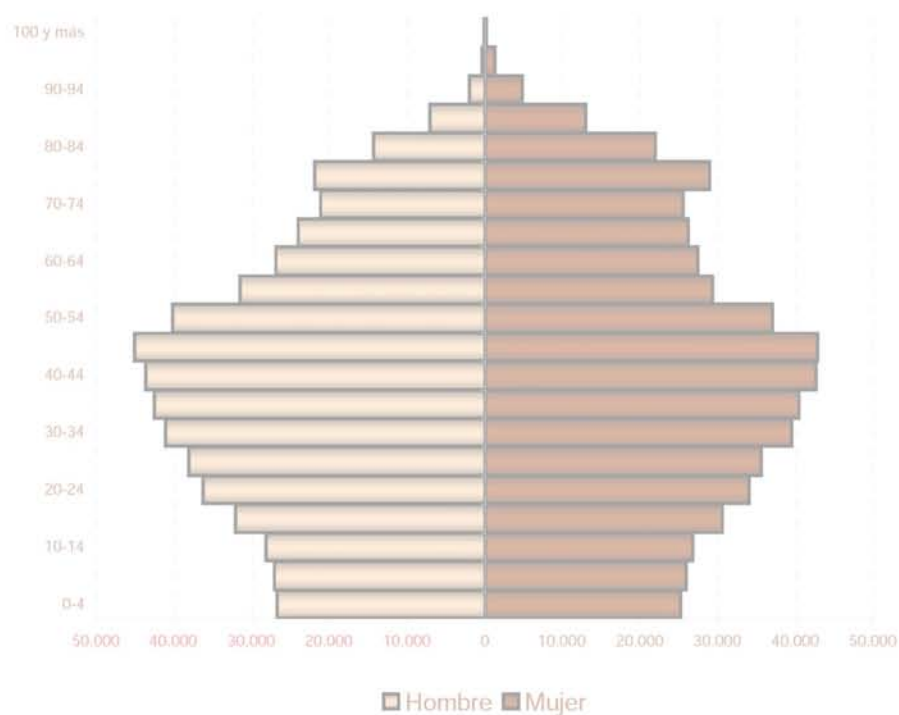

Padrón

Principales resultados

2019

ieex
Instituto de Estadística
de Extremadura

JUNTA DE EXTREMADURA

Fuente: Elaboración propia a partir de datos facilitados por el INE

Población residente en Extremadura: 1.067.710 habitantes

1. Población residente en Extremadura según sexo y edad

EDAD	SEXO	
	Hombre	Mujer
0-4	21.748	20.652
5-9	25.336	23.798
10-14	27.186	25.925
15-19	27.161	26.079
20-24	28.463	26.922
25-29	31.215	29.564
30-34	33.117	30.956
35-39	36.925	35.696
40-44	39.930	39.136
45-49	41.332	40.463
50-54	43.336	42.946
55-59	42.004	40.390
60-64	33.731	32.481
65-69	27.395	27.243
70-74	23.490	26.528
75-79	17.253	22.307
80-84	14.730	21.706
85-89	9.873	16.950
90-94	3.487	7.375
95-99	701	1.802
100 y más	87	291
Total	528.500	539.210

2. Población según provincia de residencia y edad. Extremadura

PROVINCIA DE RESIDENCIA

Badajoz	673.559
Cáceres	394.151

3. Población según tamaño del municipio de residencia y edad. Extremadura

4. Población según relación entre lugar de residencia y lugar de nacimiento. Extremadura