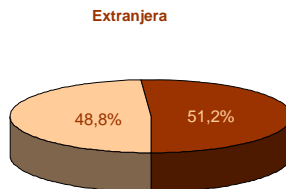

6. Población residente en Extremadura según sexo y nacionalidad

	SEXO		Total
	Hombre	Mujer	
Española	512.596	522.491	1.035.087
Extranjera	15.904	16.719	32.623

7. Población extranjera residente en Extremadura según nacionalidad

8. Población extranjera residente en Extremadura según sexo, edad, tamaño de municipio de residencia y principales nacionalidades