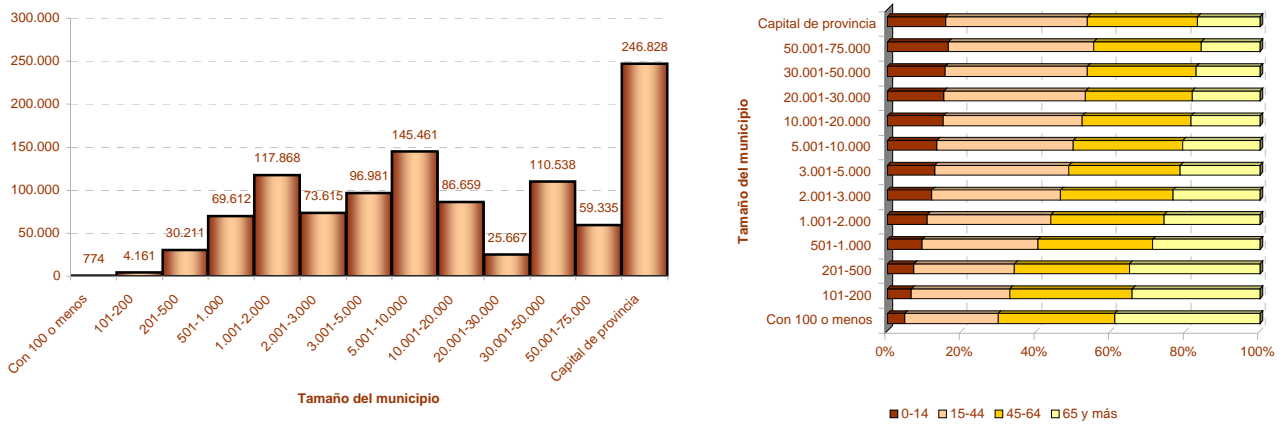

Padrón

Principales resultados

2019

ieex
Instituto de Estadística
de Extremadura

JUNTA DE EXTREMADURA

Fuente: Elaboración propia a partir de datos facilitados por el INE

Población residente en Extremadura: 1.067.710 habitantes

1. Población residente en Extremadura según sexo y edad

EDAD	SEXO	
	Hombre	Mujer
0-4	21.748	20.652
5-9	25.336	23.798
10-14	27.186	25.925
15-19	27.161	26.079
20-24	28.463	26.922
25-29	31.215	29.564
30-34	33.117	30.956
35-39	36.925	35.696
40-44	39.930	39.136
45-49	41.332	40.463
50-54	43.336	42.946
55-59	42.004	40.390
60-64	33.731	32.481
65-69	27.395	27.243
70-74	23.490	26.528
75-79	17.253	22.307
80-84	14.730	21.706
85-89	9.873	16.950
90-94	3.487	7.375
95-99	701	1.802
100 y más	87	291
Total	528.500	539.210

2. Población según provincia de residencia y edad. Extremadura

PROVINCIA DE RESIDENCIA

Badajoz	673.559
Cáceres	394.151

3. Población según tamaño del municipio de residencia y edad. Extremadura

4. Población según relación entre lugar de residencia y lugar de nacimiento. Extremadura