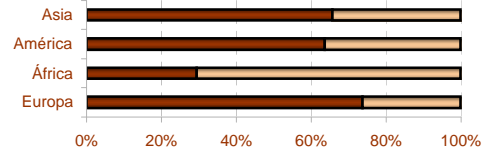

■ Badajoz ■ Cáceres