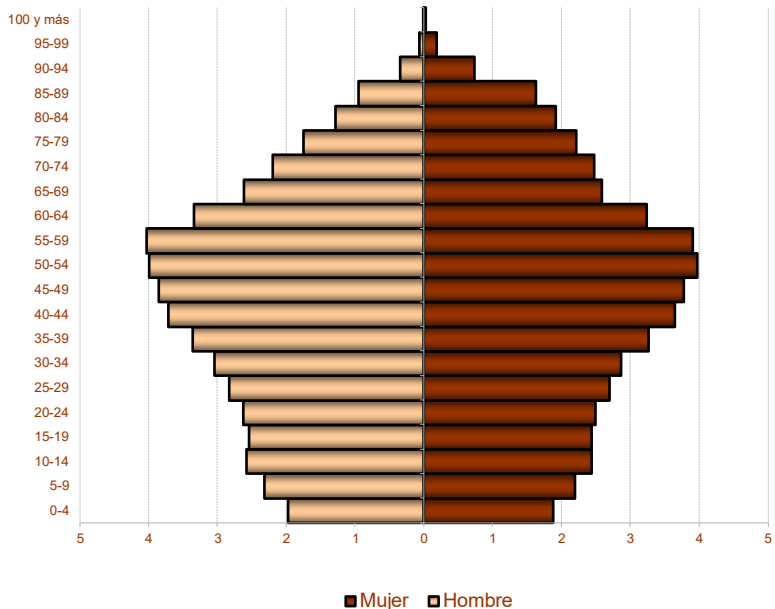

Padrón

Principales resultados

2020

ieex
Instituto de Estadística
de Extremadura

JUNTA DE EXTREMADURA

Fuente: Elaboración propia a partir de datos facilitados por el INE

Población residente en Extremadura: 1.063.987 habitantes

1. Población residente en Extremadura según sexo y edad

EDAD	SEXO	
	Hombre	Mujer
0-4	21.024	19.948
5-9	24.652	23.340
10-14	27.421	25.928
15-19	27.049	25.938
20-24	27.983	26.532
25-29	30.149	28.656
30-34	32.447	30.467
35-39	35.806	34.759
40-44	39.566	38.764
45-49	41.008	40.156
50-54	42.519	42.256
55-59	42.872	41.569
60-64	35.540	34.392
65-69	27.887	27.478
70-74	23.400	26.292
75-79	18.603	23.581
80-84	13.719	20.322
85-89	10.125	17.323
90-94	3.676	7.762
95-99	748	1.930
100 y más	94	306
Total	526.288	537.699

2. Población según provincia de residencia y edad. Extremadura

PROVINCIA DE RESIDENCIA

Badajoz	672.137
Cáceres	391.850

3. Población según tamaño del municipio de residencia y edad. Extremadura

4. Población según relación entre lugar de residencia y lugar de nacimiento. Extremadura