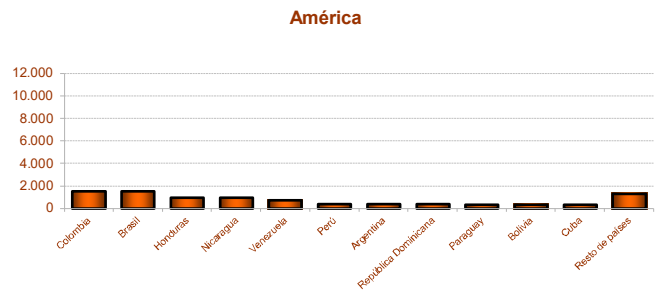

2. Población según provincia de residencia y edad. Extremadura

PROVINCIA DE RESIDENCIA

Badajoz	672.137
Cáceres	391.850

3. Población según tamaño del municipio de residencia y edad. Extremadura

4. Población según relación entre lugar de residencia y lugar de nacimiento. Extremadura

5. Población residente en Extremadura según comunidad autónoma de nacimiento

CCAA DE NACIMIENTO

6. Población residente en Extremadura según sexo y nacionalidad

	SEXO		Total
	Hombre	Mujer	
Española	509.500	519.820	1.029.320
Extranjera	16.788	17.879	34.667

Población extranjera residente en Extremadura

7. Población extranjera residente en Extremadura según nacionalidad

8. Población extranjera residente en Extremadura según sexo, edad, tamaño de municipio de residencia y principales nacionalidades