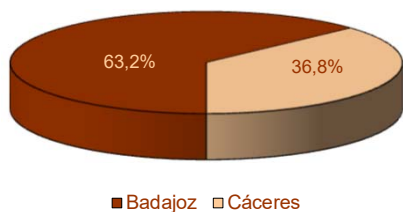

Padrón

Principales resultados

2020

ieex
Instituto de Estadística
de Extremadura

JUNTA DE EXTREMADURA

Fuente: Elaboración propia a partir de datos facilitados por el INE

Población residente en Extremadura: 1.063.987 habitantes

1. Población residente en Extremadura según sexo y edad

EDAD	SEXO	
	Hombre	Mujer
0-4	21.024	19.948
5-9	24.652	23.340
10-14	27.421	25.928
15-19	27.049	25.938
20-24	27.983	26.532
25-29	30.149	28.656
30-34	32.447	30.467
35-39	35.806	34.759
40-44	39.566	38.764
45-49	41.008	40.156
50-54	42.519	42.256
55-59	42.872	41.569
60-64	35.540	34.392
65-69	27.887	27.478
70-74	23.400	26.292
75-79	18.603	23.581
80-84	13.719	20.322
85-89	10.125	17.323
90-94	3.676	7.762
95-99	748	1.930
100 y más	94	306
Total	526.288	537.699

2. Población según provincia de residencia y edad. Extremadura

PROVINCIA DE RESIDENCIA

Badajoz	672.137
Cáceres	391.850

3. Población según tamaño del municipio de residencia y edad. Extremadura

4. Población según relación entre lugar de residencia y lugar de nacimiento. Extremadura