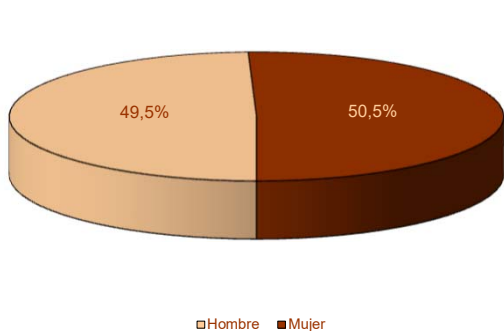

Padrón

Principales resultados

2020

ieex
Instituto de Estadística
de Extremadura

JUNTA DE EXTREMADURA

Fuente: Elaboración propia a partir de datos facilitados por el INE

Población residente en Extremadura: 1.063.987 habitantes

1. Población residente en Extremadura según sexo y edad

EDAD	SEXO	
	Hombre	Mujer
0-4	21.024	19.948
5-9	24.652	23.340
10-14	27.421	25.928
15-19	27.049	25.938
20-24	27.983	26.532
25-29	30.149	28.656
30-34	32.447	30.467
35-39	35.806	34.759
40-44	39.566	38.764
45-49	41.008	40.156
50-54	42.519	42.256
55-59	42.872	41.569
60-64	35.540	34.392
65-69	27.887	27.478
70-74	23.400	26.292
75-79	18.603	23.581
80-84	13.719	20.322
85-89	10.125	17.323
90-94	3.676	7.762
95-99	748	1.930
100 y más	94	306
Total	526.288	537.699