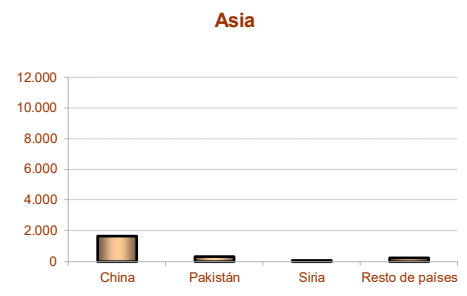

7. Población extranjera residente en Extremadura según nacionalidad