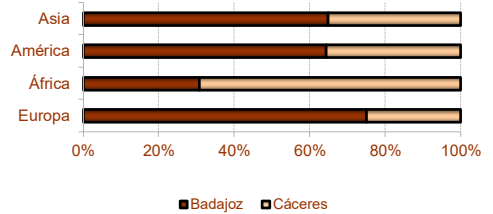

5. Población residente en Extremadura según comunidad autónoma de nacimiento

CCAA DE NACIMIENTO

6. Población residente en Extremadura según sexo y nacionalidad

	SEXO		Total
	Hombre	Mujer	
Española	509.500	519.820	1.029.320
Extranjera	16.788	17.879	34.667

Población extranjera residente en Extremadura

7. Población extranjera residente en Extremadura según nacionalidad

8. Población extranjera residente en Extremadura según sexo, edad, tamaño de municipio de residencia y principales nacionalidades