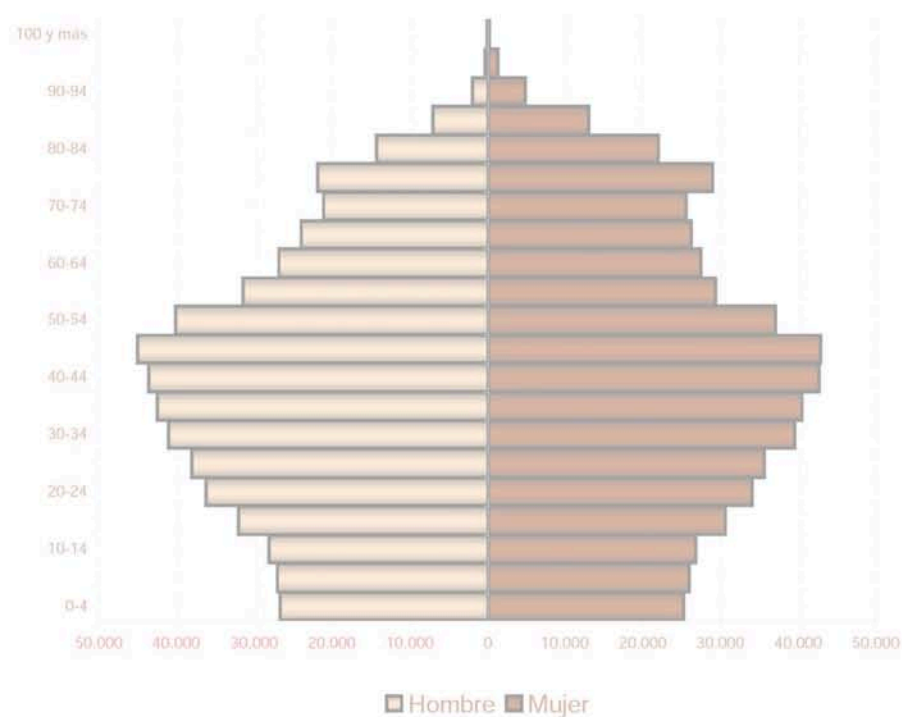

Padrón

Principales resultados

2020

ieex
Instituto de Estadística
de Extremadura

JUNTA DE EXTREMADURA

Fuente: Elaboración propia a partir de datos facilitados por el INE

Población residente en Extremadura: 1.063.987 habitantes

1. Población residente en Extremadura según sexo y edad

EDAD	SEXO	
	Hombre	Mujer
0-4	21.024	19.948
5-9	24.652	23.340
10-14	27.421	25.928
15-19	27.049	25.938
20-24	27.983	26.532
25-29	30.149	28.656
30-34	32.447	30.467
35-39	35.806	34.759
40-44	39.566	38.764
45-49	41.008	40.156
50-54	42.519	42.256
55-59	42.872	41.569
60-64	35.540	34.392
65-69	27.887	27.478
70-74	23.400	26.292
75-79	18.603	23.581
80-84	13.719	20.322
85-89	10.125	17.323
90-94	3.676	7.762
95-99	748	1.930
100 y más	94	306
Total	526.288	537.699

2. Población según provincia de residencia y edad. Extremadura

PROVINCIA DE RESIDENCIA

Badajoz	672.137
Cáceres	391.850

3. Población según tamaño del municipio de residencia y edad. Extremadura

4. Población según relación entre lugar de residencia y lugar de nacimiento. Extremadura