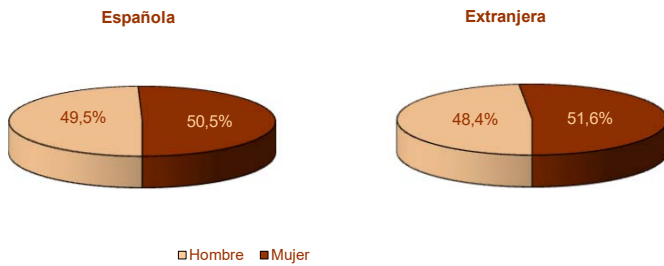

6. Población residente en Extremadura según sexo y nacionalidad

	SEXO		Total
	Hombre	Mujer	
Española	509.500	519.820	1.029.320
Extranjera	16.788	17.879	34.667