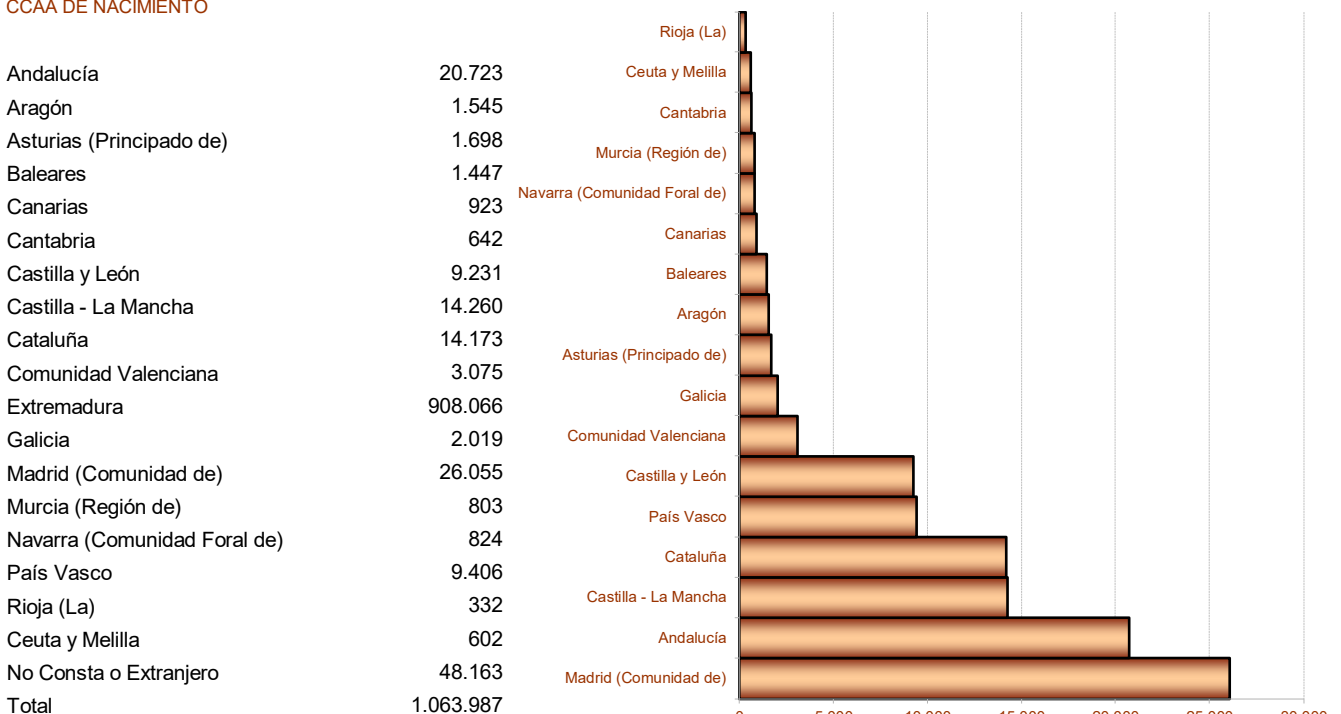

5. Población residente en Extremadura según comunidad autónoma de nacimiento

CCAA DE NACIMIENTO