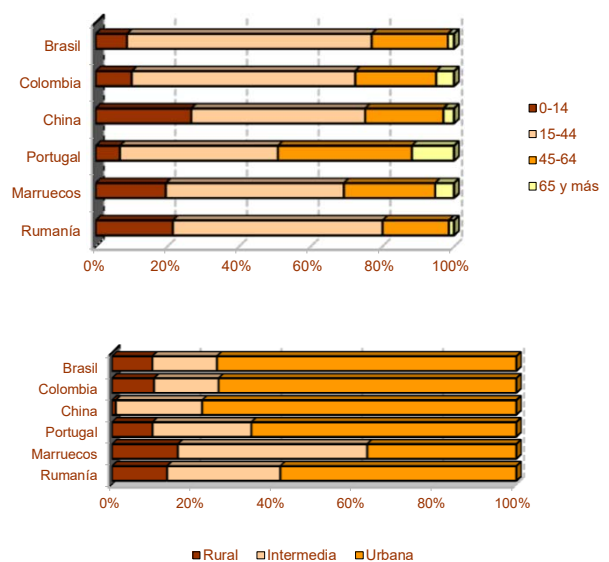

2. Población según provincia de residencia y edad. Extremadura

PROVINCIA DE RESIDENCIA

Badajoz	672.137
Cáceres	391.850

3. Población según tamaño del municipio de residencia y edad. Extremadura

4. Población según relación entre lugar de residencia y lugar de nacimiento. Extremadura

5. Población residente en Extremadura según comunidad autónoma de nacimiento

CCAA DE NACIMIENTO

6. Población residente en Extremadura según sexo y nacionalidad

	SEXO		Total
	Hombre	Mujer	
Española	509.500	519.820	1.029.320
Extranjera	16.788	17.879	34.667

Población extranjera residente en Extremadura

7. Población extranjera residente en Extremadura según nacionalidad

8. Población extranjera residente en Extremadura según sexo, edad, tamaño de municipio de residencia y principales nacionalidades