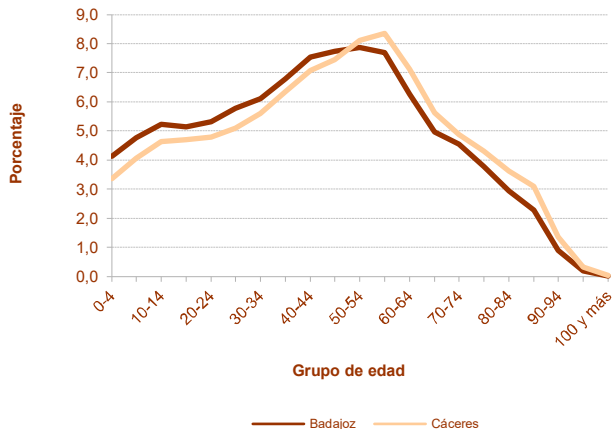

2. Población según provincia de residencia y edad. Extremadura

PROVINCIA DE RESIDENCIA

Badajoz	672.137
Cáceres	391.850