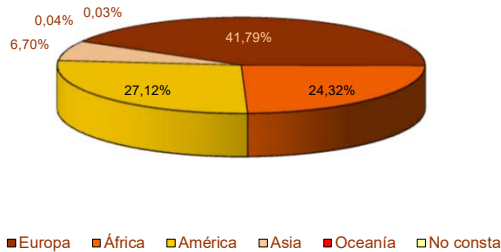

7. Población extranjera residente en Extremadura según nacionalidad