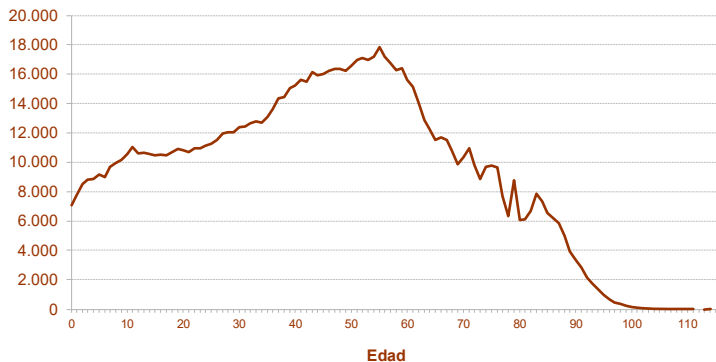

Padrón

Principales resultados

2020

ieex
Instituto de Estadística
de Extremadura

JUNTA DE EXTREMADURA

Fuente: Elaboración propia a partir de datos facilitados por el INE

Población residente en Extremadura: 1.063.987 habitantes

1. Población residente en Extremadura según sexo y edad

EDAD	SEXO	
	Hombre	Mujer
0-4	21.024	19.948
5-9	24.652	23.340
10-14	27.421	25.928
15-19	27.049	25.938
20-24	27.983	26.532
25-29	30.149	28.656
30-34	32.447	30.467
35-39	35.806	34.759
40-44	39.566	38.764
45-49	41.008	40.156
50-54	42.519	42.256
55-59	42.872	41.569
60-64	35.540	34.392
65-69	27.887	27.478
70-74	23.400	26.292
75-79	18.603	23.581
80-84	13.719	20.322
85-89	10.125	17.323
90-94	3.676	7.762
95-99	748	1.930
100 y más	94	306
Total	526.288	537.699