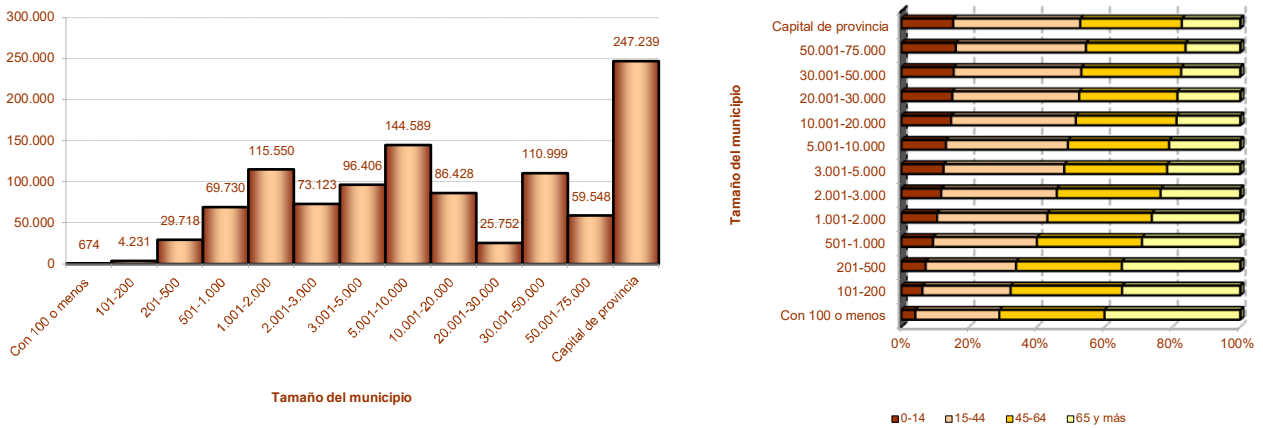

Padrón

Principales resultados

2020

ieex
Instituto de Estadística
de Extremadura

JUNTA DE EXTREMADURA

Fuente: Elaboración propia a partir de datos facilitados por el INE

Población residente en Extremadura: 1.063.987 habitantes

1. Población residente en Extremadura según sexo y edad

EDAD	SEXO	
	Hombre	Mujer
0-4	21.024	19.948
5-9	24.652	23.340
10-14	27.421	25.928
15-19	27.049	25.938
20-24	27.983	26.532
25-29	30.149	28.656
30-34	32.447	30.467
35-39	35.806	34.759
40-44	39.566	38.764
45-49	41.008	40.156
50-54	42.519	42.256
55-59	42.872	41.569
60-64	35.540	34.392
65-69	27.887	27.478
70-74	23.400	26.292
75-79	18.603	23.581
80-84	13.719	20.322
85-89	10.125	17.323
90-94	3.676	7.762
95-99	748	1.930
100 y más	94	306
Total	526.288	537.699

2. Población según provincia de residencia y edad. Extremadura

PROVINCIA DE RESIDENCIA

Badajoz	672.137
Cáceres	391.850

3. Población según tamaño del municipio de residencia y edad. Extremadura

4. Población según relación entre lugar de residencia y lugar de nacimiento. Extremadura