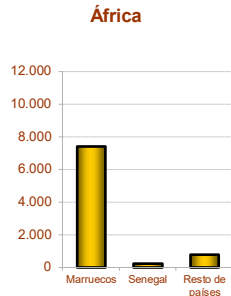

5. Población residente en Extremadura según comunidad autónoma de nacimiento

CCAA DE NACIMIENTO

6. Población residente en Extremadura según sexo y nacionalidad

	SEXO		Total
	Hombre	Mujer	
Española	509.500	519.820	1.029.320
Extranjera	16.788	17.879	34.667

Población extranjera residente en Extremadura

7. Población extranjera residente en Extremadura según nacionalidad

8. Población extranjera residente en Extremadura según sexo, edad, tamaño de municipio de residencia y principales nacionalidades