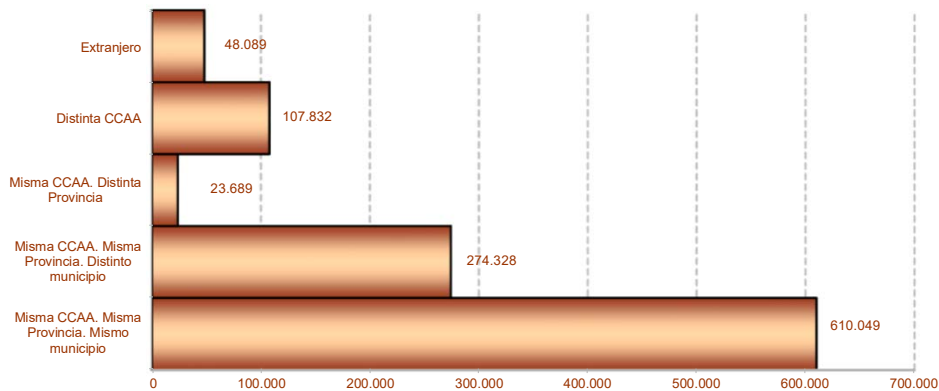

1. Población residente en Extremadura según sexo y edad

EDAD	SEXO	
	Hombre	Mujer
0-4	21.024	19.948
5-9	24.652	23.340
10-14	27.421	25.928
15-19	27.049	25.938
20-24	27.983	26.532
25-29	30.149	28.656
30-34	32.447	30.467
35-39	35.806	34.759
40-44	39.566	38.764
45-49	41.008	40.156
50-54	42.519	42.256
55-59	42.872	41.569
60-64	35.540	34.392
65-69	27.887	27.478
70-74	23.400	26.292
75-79	18.603	23.581
80-84	13.719	20.322
85-89	10.125	17.323
90-94	3.676	7.762
95-99	748	1.930
100 y más	94	306
Total	526.288	537.699

2. Población según provincia de residencia y edad. Extremadura

PROVINCIA DE RESIDENCIA

Badajoz	672.137
Cáceres	391.850

3. Población según tamaño del municipio de residencia y edad. Extremadura

4. Población según relación entre lugar de residencia y lugar de nacimiento. Extremadura