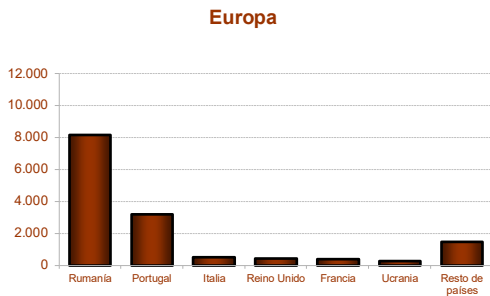

5. Población residente en Extremadura según comunidad autónoma de nacimiento

CCAA DE NACIMIENTO

6. Población residente en Extremadura según sexo y nacionalidad

	SEXO		Total
	Hombre	Mujer	
Española	509.500	519.820	1.029.320
Extranjera	16.788	17.879	34.667

Población extranjera residente en Extremadura

7. Población extranjera residente en Extremadura según nacionalidad

8. Población extranjera residente en Extremadura según sexo, edad, tamaño de municipio de residencia y principales nacionalidades