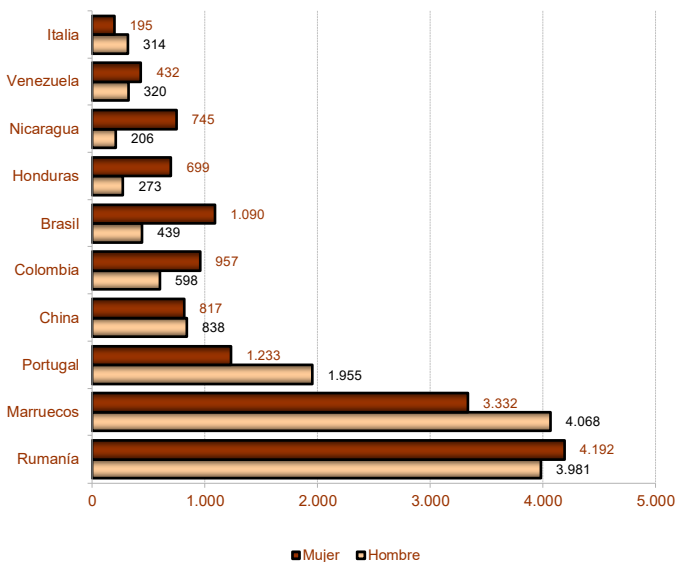

2. Población según provincia de residencia y edad. Extremadura

PROVINCIA DE RESIDENCIA

Badajoz	672.137
Cáceres	391.850

3. Población según tamaño del municipio de residencia y edad. Extremadura

4. Población según relación entre lugar de residencia y lugar de nacimiento. Extremadura

5. Población residente en Extremadura según comunidad autónoma de nacimiento

CCAA DE NACIMIENTO

6. Población residente en Extremadura según sexo y nacionalidad

	SEXO		Total
	Hombre	Mujer	
Española	509.500	519.820	1.029.320
Extranjera	16.788	17.879	34.667

Población extranjera residente en Extremadura

7. Población extranjera residente en Extremadura según nacionalidad

8. Población extranjera residente en Extremadura según sexo, edad, tamaño de municipio de residencia y principales nacionalidades