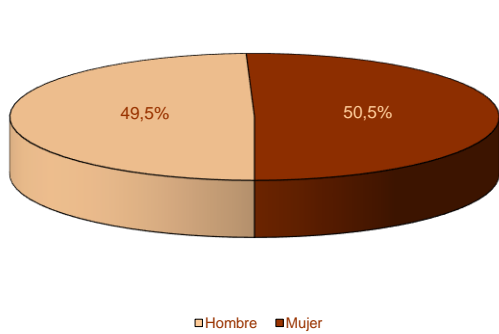

## Principales resultados

2021

**ieex**  
Instituto de Estadística  
de Extremadura

**JUNTA DE EXTREMADURA**

Fuente: Elaboración propia a partir de datos facilitados por el INE

**Población residente en Extremadura: 1.059.501 habitantes**

**1. Población residente en Extremadura según sexo y edad**

EDAD	SEXO	
	Hombre	Mujer
0-4	20.343	19.315
5-9	24.075	22.722
10-14	27.316	25.749
15-19	26.885	25.852
20-24	27.811	26.477
25-29	29.456	27.992
30-34	31.911	30.153
35-39	34.841	33.399
40-44	39.038	38.629
45-49	40.920	39.904
50-54	41.903	41.786
55-59	42.815	42.189
60-64	37.580	36.105
65-69	28.847	28.484
70-74	23.187	25.889
75-79	18.645	23.266
80-84	13.564	19.984
85-89	10.306	17.455
90-94	3.654	7.805
95-99	772	2.055
100 y más	107	315
<b>Total</b>	<b>523.976</b>	<b>535.525</b>