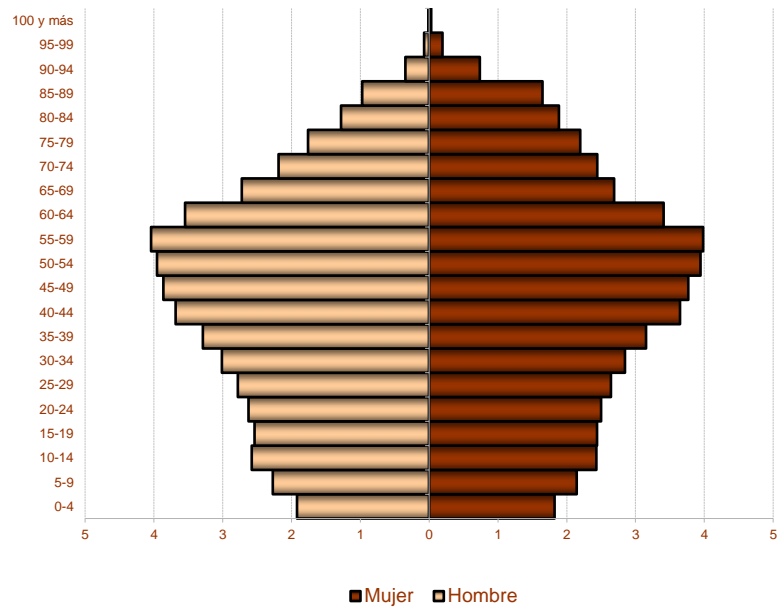

## Principales resultados

2021

**ieex**  
Instituto de Estadística  
de Extremadura

**JUNTA DE EXTREMADURA**

Fuente: Elaboración propia a partir de datos facilitados por el INE

**Población residente en Extremadura: 1.059.501 habitantes**

**1. Población residente en Extremadura según sexo y edad**

EDAD	SEXO	
	Hombre	Mujer
0-4	20.343	19.315
5-9	24.075	22.722
10-14	27.316	25.749
15-19	26.885	25.852
20-24	27.811	26.477
25-29	29.456	27.992
30-34	31.911	30.153
35-39	34.841	33.399
40-44	39.038	38.629
45-49	40.920	39.904
50-54	41.903	41.786
55-59	42.815	42.189
60-64	37.580	36.105
65-69	28.847	28.484
70-74	23.187	25.889
75-79	18.645	23.266
80-84	13.564	19.984
85-89	10.306	17.455
90-94	3.654	7.805
95-99	772	2.055
100 y más	107	315
<b>Total</b>	<b>523.976</b>	<b>535.525</b>

**2. Población según provincia de residencia y edad. Extremadura**

PROVINCIA DE RESIDENCIA

Badajoz 669.943  
Cáceres 389.558

### 3. Población según tamaño del municipio de residencia y edad. Extremadura