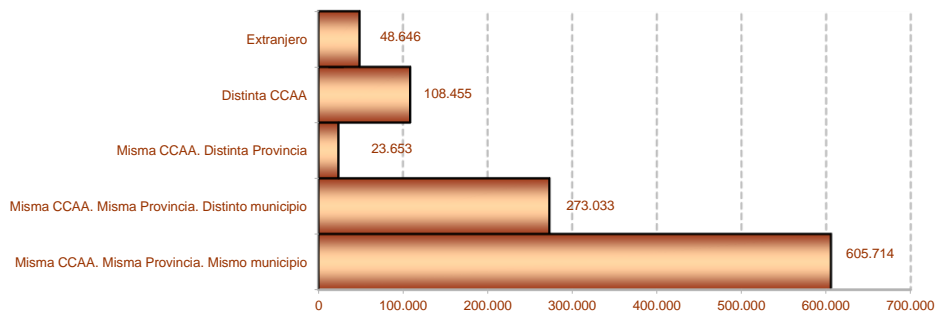

**2. Población según provincia de residencia y edad. Extremadura**

PROVINCIA DE RESIDENCIA

Badajoz 669.943  
Cáceres 389.558

### 3. Población según tamaño del municipio de residencia y edad. Extremadura

### 4. Población según relación entre lugar de residencia y lugar de nacimiento. Extremadura