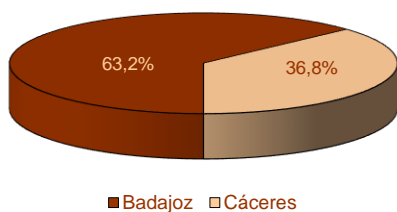

## Principales resultados

2021

**ieex**  
Instituto de Estadística  
de Extremadura

**JUNTA DE EXTREMADURA**

Fuente: Elaboración propia a partir de datos facilitados por el INE

**Población residente en Extremadura: 1.059.501 habitantes**

**1. Población residente en Extremadura según sexo y edad**

EDAD	SEXO	
	Hombre	Mujer
0-4	20.343	19.315
5-9	24.075	22.722
10-14	27.316	25.749
15-19	26.885	25.852
20-24	27.811	26.477
25-29	29.456	27.992
30-34	31.911	30.153
35-39	34.841	33.399
40-44	39.038	38.629
45-49	40.920	39.904
50-54	41.903	41.786
55-59	42.815	42.189
60-64	37.580	36.105
65-69	28.847	28.484
70-74	23.187	25.889
75-79	18.645	23.266
80-84	13.564	19.984
85-89	10.306	17.455
90-94	3.654	7.805
95-99	772	2.055
100 y más	107	315
<b>Total</b>	<b>523.976</b>	<b>535.525</b>

**2. Población según provincia de residencia y edad. Extremadura**

PROVINCIA DE RESIDENCIA

Badajoz 669.943  
Cáceres 389.558