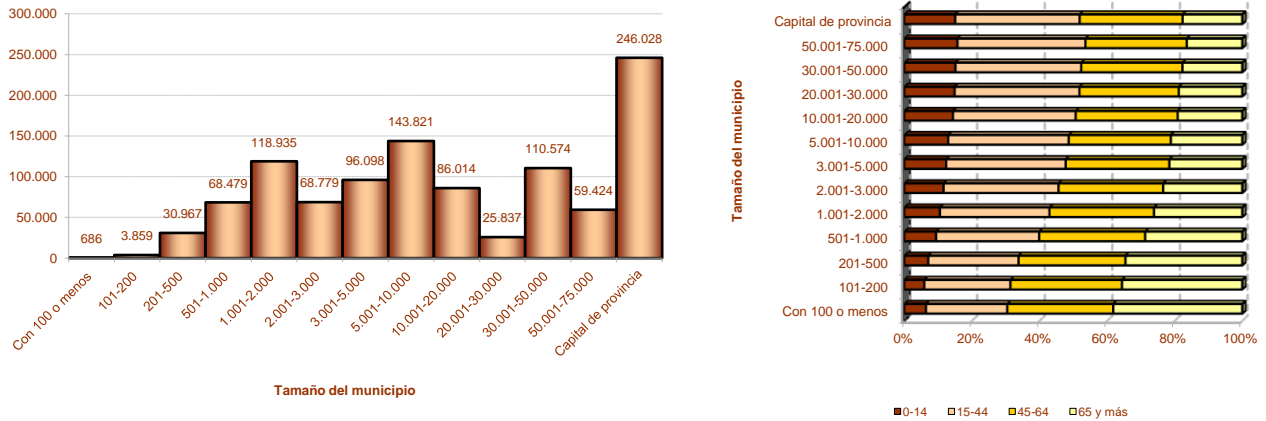

## Principales resultados

2021

**ieex**  
Instituto de Estadística  
de Extremadura

**JUNTA DE EXTREMADURA**

Fuente: Elaboración propia a partir de datos facilitados por el INE

**Población residente en Extremadura: 1.059.501 habitantes**

**1. Población residente en Extremadura según sexo y edad**

EDAD	SEXO	
	Hombre	Mujer
0-4	20.343	19.315
5-9	24.075	22.722
10-14	27.316	25.749
15-19	26.885	25.852
20-24	27.811	26.477
25-29	29.456	27.992
30-34	31.911	30.153
35-39	34.841	33.399
40-44	39.038	38.629
45-49	40.920	39.904
50-54	41.903	41.786
55-59	42.815	42.189
60-64	37.580	36.105
65-69	28.847	28.484
70-74	23.187	25.889
75-79	18.645	23.266
80-84	13.564	19.984
85-89	10.306	17.455
90-94	3.654	7.805
95-99	772	2.055
100 y más	107	315
<b>Total</b>	<b>523.976</b>	<b>535.525</b>

**2. Población según provincia de residencia y edad. Extremadura**

PROVINCIA DE RESIDENCIA

Badajoz 669.943  
Cáceres 389.558

### 3. Población según tamaño del municipio de residencia y edad. Extremadura