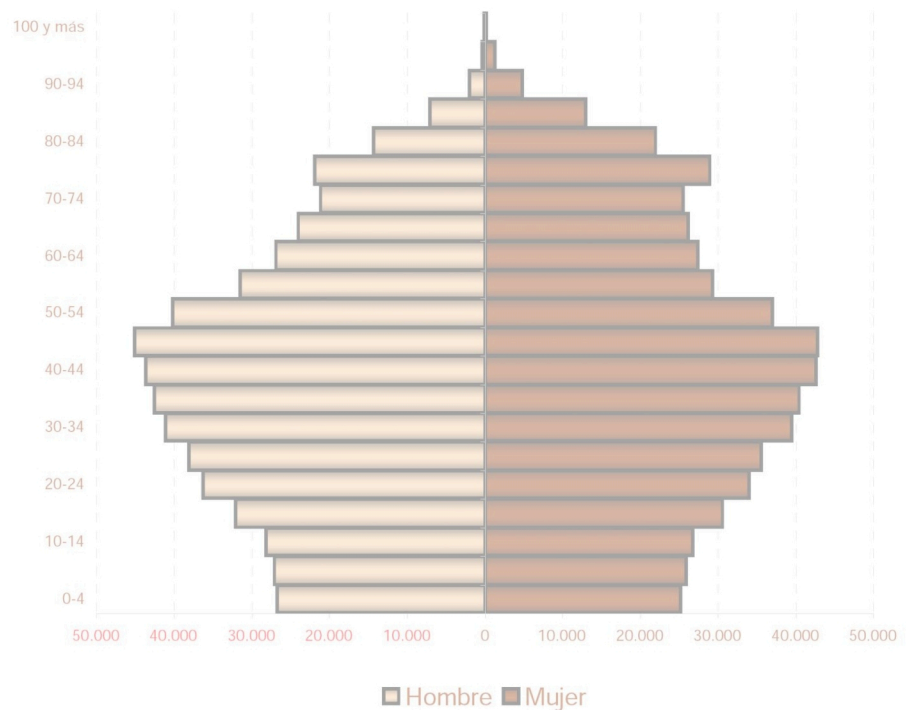

## Principales resultados

2021

**ieex**  
Instituto de Estadística  
de Extremadura

**JUNTA DE EXTREMADURA**

Fuente: Elaboración propia a partir de datos facilitados por el INE

**Población residente en Extremadura: 1.059.501 habitantes**

**1. Población residente en Extremadura según sexo y edad**

EDAD	SEXO	
	Hombre	Mujer
0-4	20.343	19.315
5-9	24.075	22.722
10-14	27.316	25.749
15-19	26.885	25.852
20-24	27.811	26.477
25-29	29.456	27.992
30-34	31.911	30.153
35-39	34.841	33.399
40-44	39.038	38.629
45-49	40.920	39.904
50-54	41.903	41.786
55-59	42.815	42.189
60-64	37.580	36.105
65-69	28.847	28.484
70-74	23.187	25.889
75-79	18.645	23.266
80-84	13.564	19.984
85-89	10.306	17.455
90-94	3.654	7.805
95-99	772	2.055
100 y más	107	315
<b>Total</b>	<b>523.976</b>	<b>535.525</b>

**2. Población según provincia de residencia y edad. Extremadura**

PROVINCIA DE RESIDENCIA

Badajoz 669.943  
Cáceres 389.558

### 3. Población según tamaño del municipio de residencia y edad. Extremadura