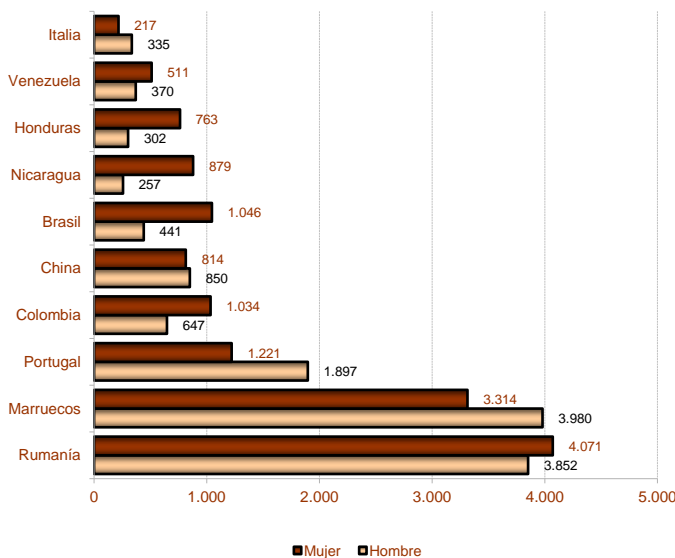

### 7. Población extranjera residente en Extremadura según nacionalidad

Europa

África

Asia

### 8. Población extranjera residente en Extremadura según sexo, edad, tamaño de municipio de residencia y principales nacionalidades

**9. Población residente en Extremadura por municipio de residencia. Provincia de Badajoz**