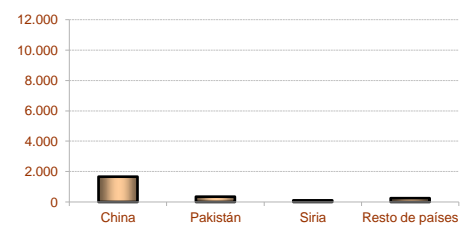

### 6. Población residente en Extremadura según sexo y nacionalidad

	SEXO		Total
	Hombre	Mujer	
Española	507.185	517.430	1.024.615
Extranjera	16.791	18.095	34.886

Población extranjera residente en Extremadura

### 7. Población extranjera residente en Extremadura según nacionalidad

Europa

África

Asia