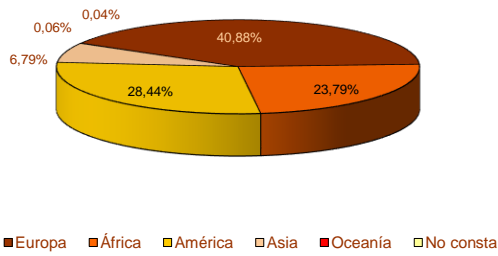

### 5. Población residente en Extremadura según comunidad autónoma de nacimiento

CCAA DE NACIMIENTO

### 6. Población residente en Extremadura según sexo y nacionalidad

	SEXO		Total
	Hombre	Mujer	
Española	507.185	517.430	1.024.615
Extranjera	16.791	18.095	34.886

Población extranjera residente en Extremadura

### 7. Población extranjera residente en Extremadura según nacionalidad

Europa

África

Asia