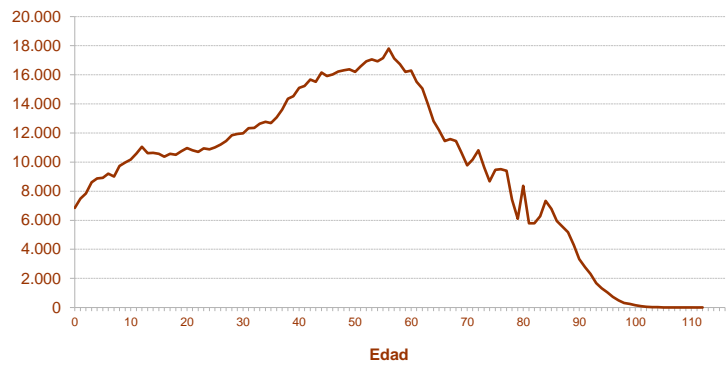

## Principales resultados

2021

**ieex**  
Instituto de Estadística  
de Extremadura

**JUNTA DE EXTREMADURA**

Fuente: Elaboración propia a partir de datos facilitados por el INE

**Población residente en Extremadura: 1.059.501 habitantes**

**1. Población residente en Extremadura según sexo y edad**

EDAD	SEXO	
	Hombre	Mujer
0-4	20.343	19.315
5-9	24.075	22.722
10-14	27.316	25.749
15-19	26.885	25.852
20-24	27.811	26.477
25-29	29.456	27.992
30-34	31.911	30.153
35-39	34.841	33.399
40-44	39.038	38.629
45-49	40.920	39.904
50-54	41.903	41.786
55-59	42.815	42.189
60-64	37.580	36.105
65-69	28.847	28.484
70-74	23.187	25.889
75-79	18.645	23.266
80-84	13.564	19.984
85-89	10.306	17.455
90-94	3.654	7.805
95-99	772	2.055
100 y más	107	315
<b>Total</b>	<b>523.976</b>	<b>535.525</b>