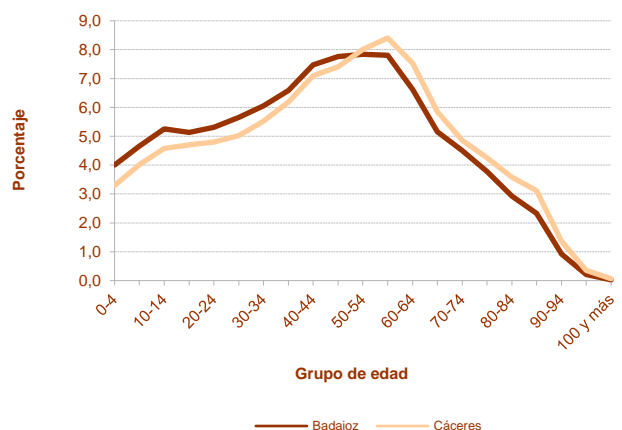

2. Población según provincia de residencia y edad. Extremadura

PROVINCIA DE RESIDENCIA

Badajoz 669.943
Cáceres 389.558