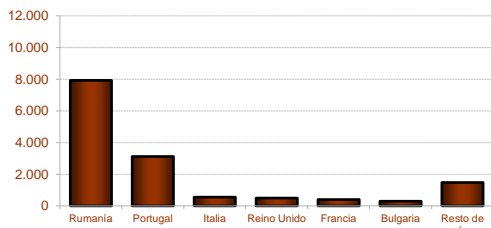

### 6. Población residente en Extremadura según sexo y nacionalidad

	SEXO		Total
	Hombre	Mujer	
Española	507.185	517.430	1.024.615
Extranjera	16.791	18.095	34.886

Población extranjera residente en Extremadura

### 7. Población extranjera residente en Extremadura según nacionalidad

Europa

África

Asia