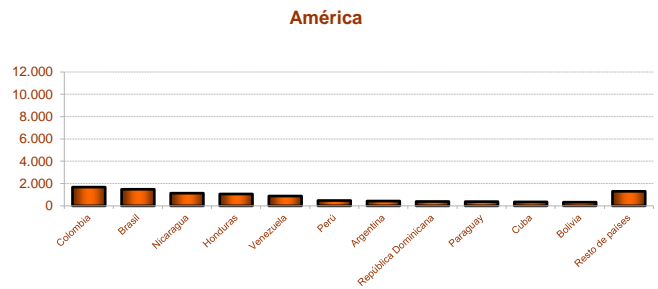

### 4. Población según relación entre lugar de residencia y lugar de nacimiento. Extremadura

### 5. Población residente en Extremadura según comunidad autónoma de nacimiento

CCAA DE NACIMIENTO

### 6. Población residente en Extremadura según sexo y nacionalidad

	SEXO		Total
	Hombre	Mujer	
Española	507.185	517.430	1.024.615
Extranjera	16.791	18.095	34.886

Población extranjera residente en Extremadura

### 7. Población extranjera residente en Extremadura según nacionalidad

Europa

África

Asia