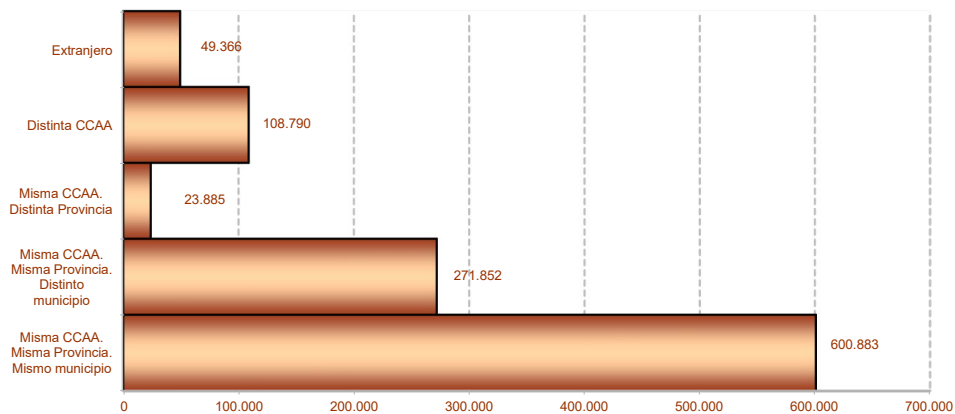

1. Población residente en Extremadura según sexo y edad

EDAD	SEXO	
	Hombre	Mujer
0-4	19.552	18.527
5-9	23.459	22.358
10-14	27.263	25.281
15-19	26.921	25.896
20-24	27.726	26.274
25-29	28.541	27.179
30-34	31.188	29.735
35-39	33.899	32.505
40-44	38.256	37.780
45-49	40.787	39.790
50-54	41.511	41.502
55-59	42.890	42.547
60-64	38.914	37.772
65-69	29.659	29.356
70-74	24.010	26.310
75-79	19.283	24.003
80-84	12.437	18.218
85-89	10.359	17.613
90-94	3.891	8.140
95-99	790	2.172
100 y más	127	355
Total	521.463	533.313

2. Población según provincia de residencia y edad. Extremadura

PROVINCIA DE RESIDENCIA

Badajoz	666.971
Cáceres	387.805

3. Población según tamaño del municipio de residencia y edad. Extremadura

4. Población según relación entre lugar de residencia y lugar de nacimiento. Extremadura