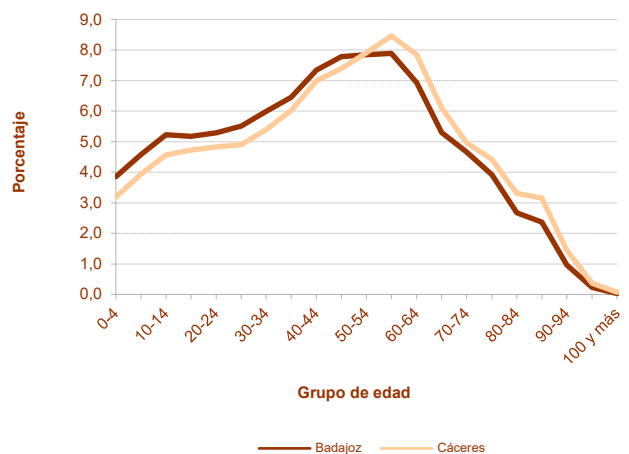

2. Población según provincia de residencia y edad. Extremadura

PROVINCIA DE RESIDENCIA

Badajoz	666.971
Cáceres	387.805