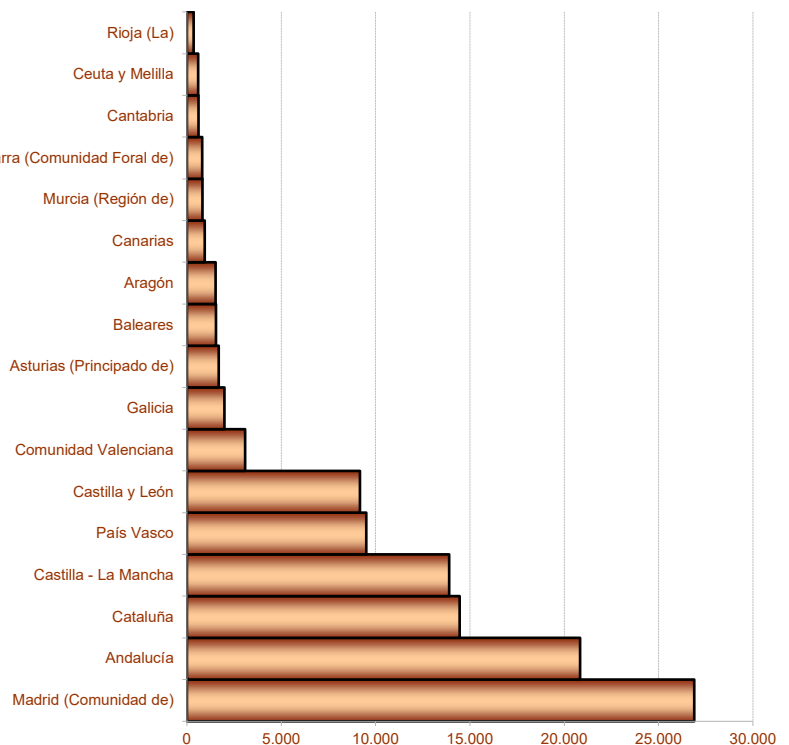

1. Población residente en Extremadura según sexo y edad

EDAD	SEXO	
	Hombre	Mujer
0-4	19.552	18.527
5-9	23.459	22.358
10-14	27.263	25.281
15-19	26.921	25.896
20-24	27.726	26.274
25-29	28.541	27.179
30-34	31.188	29.735
35-39	33.899	32.505
40-44	38.256	37.780
45-49	40.787	39.790
50-54	41.511	41.502
55-59	42.890	42.547
60-64	38.914	37.772
65-69	29.659	29.356
70-74	24.010	26.310
75-79	19.283	24.003
80-84	12.437	18.218
85-89	10.359	17.613
90-94	3.891	8.140
95-99	790	2.172
100 y más	127	355
Total	521.463	533.313

2. Población según provincia de residencia y edad. Extremadura

PROVINCIA DE RESIDENCIA

Badajoz	666.971
Cáceres	387.805

3. Población según tamaño del municipio de residencia y edad. Extremadura

4. Población según relación entre lugar de residencia y lugar de nacimiento. Extremadura

5. Población residente en Extremadura según comunidad autónoma de nacimiento

CCAA DE NACIMIENTO

Andalucía	20.839
Aragón	1.520
Asturias (Principado de)	1.686
Baleares	1.540
Canarias	944
Cantabria	615
Castilla y León	9.171
Castilla - La Mancha	13.900
Cataluña	14.455
Comunidad Valenciana	3.085
Extremadura	896.620
Galicia	1.988
Madrid (Comunidad de)	26.889
Murcia (Región de)	824
Navarra (Comunidad Foral de)	810
País Vasco	9.506
Rioja (La)	356
Ceuta y Melilla	596
No Consta o Extranjero	49.432
Total	1.054.776