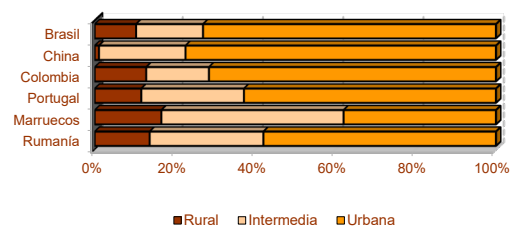

8. Población extranjera residente en Extremadura según sexo, edad, tamaño de municipio de residencia y principales nacionalidades