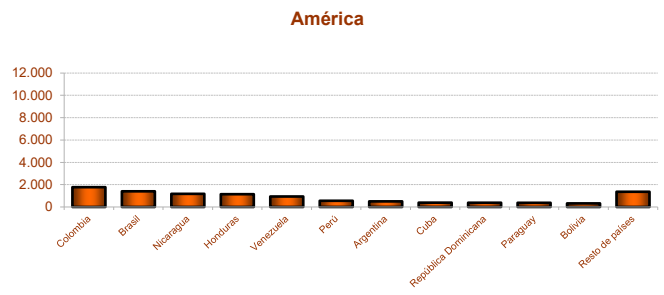

7. Población extranjera residente en Extremadura según nacionalidad