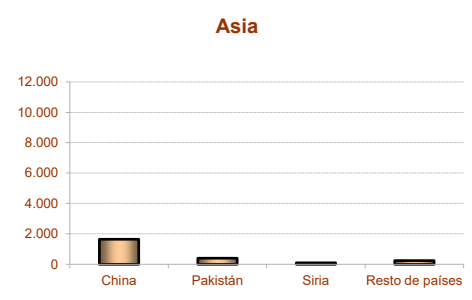

7. Población extranjera residente en Extremadura según nacionalidad