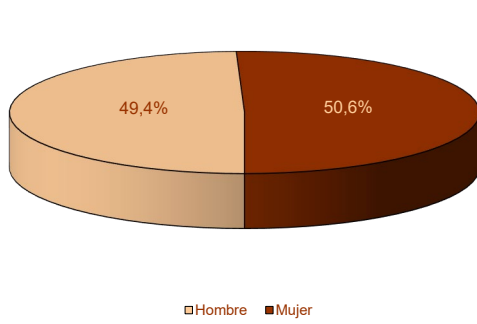

Padrón

Principales resultados

2022

ieex
Instituto de Estadística
de Extremadura

JUNTA DE EXTREMADURA

Fuente: Elaboración propia a partir de datos facilitados por el INE

Población residente en Extremadura: 1.054.776 habitantes

1. Población residente en Extremadura según sexo y edad

EDAD	SEXO	
	Hombre	Mujer
0-4	19.552	18.527
5-9	23.459	22.358
10-14	27.263	25.281
15-19	26.921	25.896
20-24	27.726	26.274
25-29	28.541	27.179
30-34	31.188	29.735
35-39	33.899	32.505
40-44	38.256	37.780
45-49	40.787	39.790
50-54	41.511	41.502
55-59	42.890	42.547
60-64	38.914	37.772
65-69	29.659	29.356
70-74	24.010	26.310
75-79	19.283	24.003
80-84	12.437	18.218
85-89	10.359	17.613
90-94	3.891	8.140
95-99	790	2.172
100 y más	127	355
Total	521.463	533.313