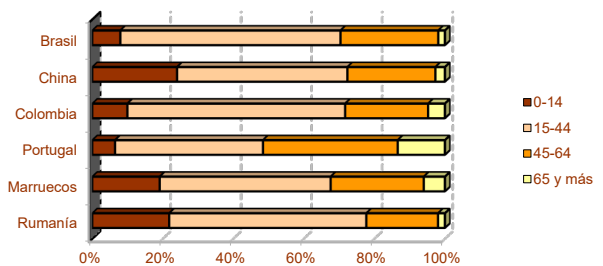

6. Población residente en Extremadura según sexo y nacionalidad

	SEXO		Total
	Hombre	Mujer	
Española	504.519	515.119	1.019.638
Extranjera	16.944	18.194	35.138

Población extranjera residente en Extremadura

7. Población extranjera residente en Extremadura según nacionalidad

8. Población extranjera residente en Extremadura según sexo, edad, tamaño de municipio de residencia y principales nacionalidades

9. Población residente en Extremadura por municipio de residencia. Provincia de Badajoz