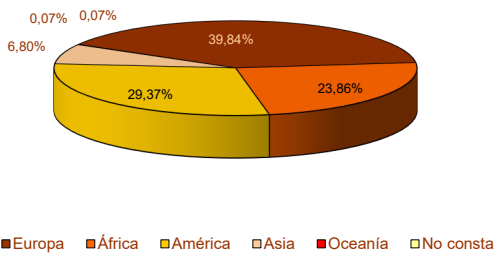

7. Población extranjera residente en Extremadura según nacionalidad