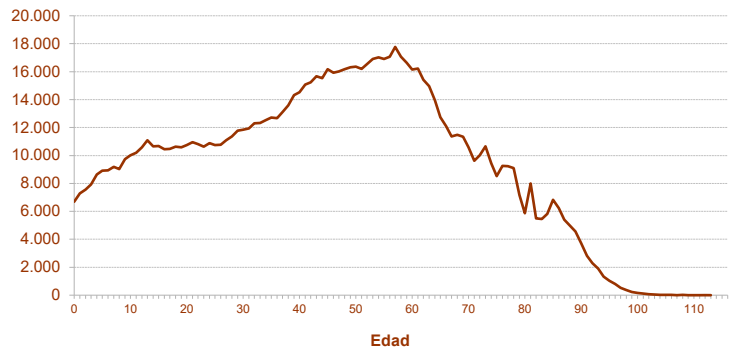

Padrón

Principales resultados

2022

ieex
Instituto de Estadística
de Extremadura

JUNTA DE EXTREMADURA

Fuente: Elaboración propia a partir de datos facilitados por el INE

Población residente en Extremadura: 1.054.776 habitantes

1. Población residente en Extremadura según sexo y edad

EDAD	SEXO	
	Hombre	Mujer
0-4	19.552	18.527
5-9	23.459	22.358
10-14	27.263	25.281
15-19	26.921	25.896
20-24	27.726	26.274
25-29	28.541	27.179
30-34	31.188	29.735
35-39	33.899	32.505
40-44	38.256	37.780
45-49	40.787	39.790
50-54	41.511	41.502
55-59	42.890	42.547
60-64	38.914	37.772
65-69	29.659	29.356
70-74	24.010	26.310
75-79	19.283	24.003
80-84	12.437	18.218
85-89	10.359	17.613
90-94	3.891	8.140
95-99	790	2.172
100 y más	127	355
Total	521.463	533.313