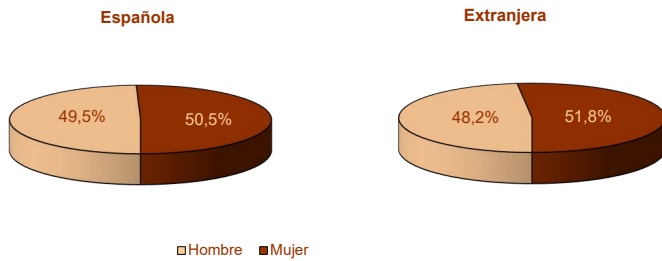

5. Población residente en Extremadura según comunidad autónoma de nacimiento

CCAA DE NACIMIENTO

Andalucía	20.839
Aragón	1.520
Asturias (Principado de)	1.686
Baleares	1.540
Canarias	944
Cantabria	615
Castilla y León	9.171
Castilla - La Mancha	13.900
Cataluña	14.455
Comunidad Valenciana	3.085
Extremadura	896.620
Galicia	1.988
Madrid (Comunidad de)	26.889
Murcia (Región de)	824
Navarra (Comunidad Foral de)	810
País Vasco	9.506
Rioja (La)	356
Ceuta y Melilla	596
No Consta o Extranjero	49.432
Total	1.054.776

6. Población residente en Extremadura según sexo y nacionalidad

	SEXO		Total
	Hombre	Mujer	
Española	504.519	515.119	1.019.638
Extranjera	16.944	18.194	35.138

Población extranjera residente en Extremadura