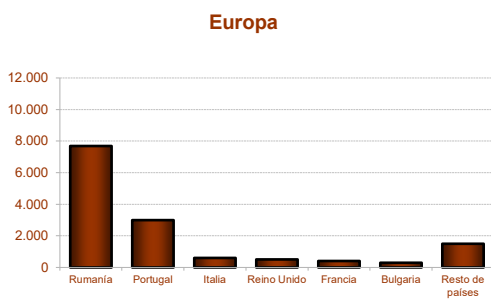

7. Población extranjera residente en Extremadura según nacionalidad