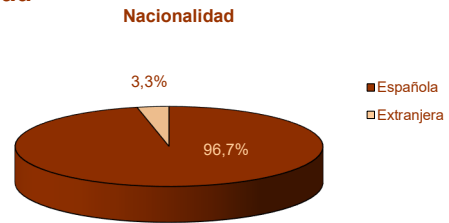

2. Población según provincia de residencia y edad. Extremadura

PROVINCIA DE RESIDENCIA

Badajoz	666.971
Cáceres	387.805

3. Población según tamaño del municipio de residencia y edad. Extremadura

4. Población según relación entre lugar de residencia y lugar de nacimiento. Extremadura

5. Población residente en Extremadura según comunidad autónoma de nacimiento

CCAA DE NACIMIENTO

Andalucía	20.839
Aragón	1.520
Asturias (Principado de)	1.686
Baleares	1.540
Canarias	944
Cantabria	615
Castilla y León	9.171
Castilla - La Mancha	13.900
Cataluña	14.455
Comunidad Valenciana	3.085
Extremadura	896.620
Galicia	1.988
Madrid (Comunidad de)	26.889
Murcia (Región de)	824
Navarra (Comunidad Foral de)	810
País Vasco	9.506
Rioja (La)	356
Ceuta y Melilla	596
No Consta o Extranjero	49.432
Total	1.054.776

6. Población residente en Extremadura según sexo y nacionalidad

	SEXO		Total
	Hombre	Mujer	
Española	504.519	515.119	1.019.638
Extranjera	16.944	18.194	35.138

Población extranjera residente en Extremadura