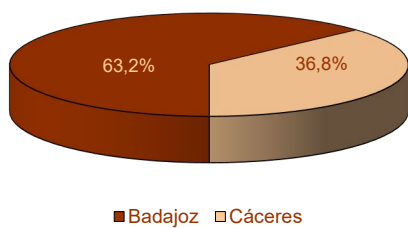

1. Población residente en Extremadura según sexo y edad

EDAD	SEXO	
	Hombre	Mujer
0-4	19.552	18.527
5-9	23.459	22.358
10-14	27.263	25.281
15-19	26.921	25.896
20-24	27.726	26.274
25-29	28.541	27.179
30-34	31.188	29.735
35-39	33.899	32.505
40-44	38.256	37.780
45-49	40.787	39.790
50-54	41.511	41.502
55-59	42.890	42.547
60-64	38.914	37.772
65-69	29.659	29.356
70-74	24.010	26.310
75-79	19.283	24.003
80-84	12.437	18.218
85-89	10.359	17.613
90-94	3.891	8.140
95-99	790	2.172
100 y más	127	355
Total	521.463	533.313

2. Población según provincia de residencia y edad. Extremadura

PROVINCIA DE RESIDENCIA

Badajoz	666.971
Cáceres	387.805

3. Población según tamaño del municipio de residencia y edad. Extremadura

4. Población según relación entre lugar de residencia y lugar de nacimiento. Extremadura