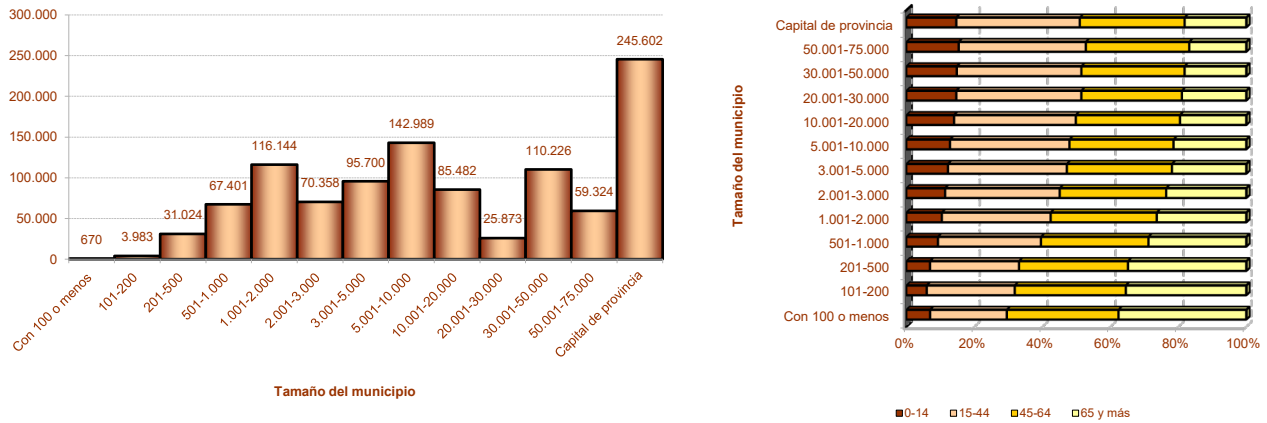

Padrón

Principales resultados

2022

ieex
Instituto de Estadística
de Extremadura

JUNTA DE EXTREMADURA

Fuente: Elaboración propia a partir de datos facilitados por el INE

Población residente en Extremadura: 1.054.776 habitantes

1. Población residente en Extremadura según sexo y edad

EDAD	SEXO	
	Hombre	Mujer
0-4	19.552	18.527
5-9	23.459	22.358
10-14	27.263	25.281
15-19	26.921	25.896
20-24	27.726	26.274
25-29	28.541	27.179
30-34	31.188	29.735
35-39	33.899	32.505
40-44	38.256	37.780
45-49	40.787	39.790
50-54	41.511	41.502
55-59	42.890	42.547
60-64	38.914	37.772
65-69	29.659	29.356
70-74	24.010	26.310
75-79	19.283	24.003
80-84	12.437	18.218
85-89	10.359	17.613
90-94	3.891	8.140
95-99	790	2.172
100 y más	127	355
Total	521.463	533.313

2. Población según provincia de residencia y edad. Extremadura

PROVINCIA DE RESIDENCIA

Badajoz	666.971
Cáceres	387.805

3. Población según tamaño del municipio de residencia y edad. Extremadura

4. Población según relación entre lugar de residencia y lugar de nacimiento. Extremadura