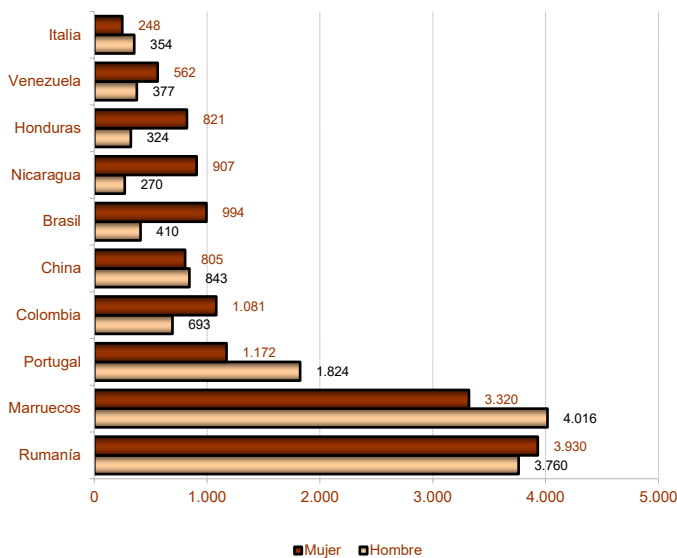

6. Población residente en Extremadura según sexo y nacionalidad

	SEXO		Total
	Hombre	Mujer	
Española	504.519	515.119	1.019.638
Extranjera	16.944	18.194	35.138

Población extranjera residente en Extremadura

7. Población extranjera residente en Extremadura según nacionalidad

8. Población extranjera residente en Extremadura según sexo, edad, tamaño de municipio de residencia y principales nacionalidades

9. Población residente en Extremadura por municipio de residencia. Provincia de Badajoz