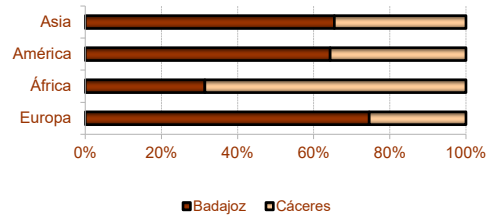

Población extranjera residente en Extremadura