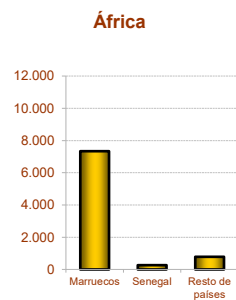

7. Población extranjera residente en Extremadura según nacionalidad