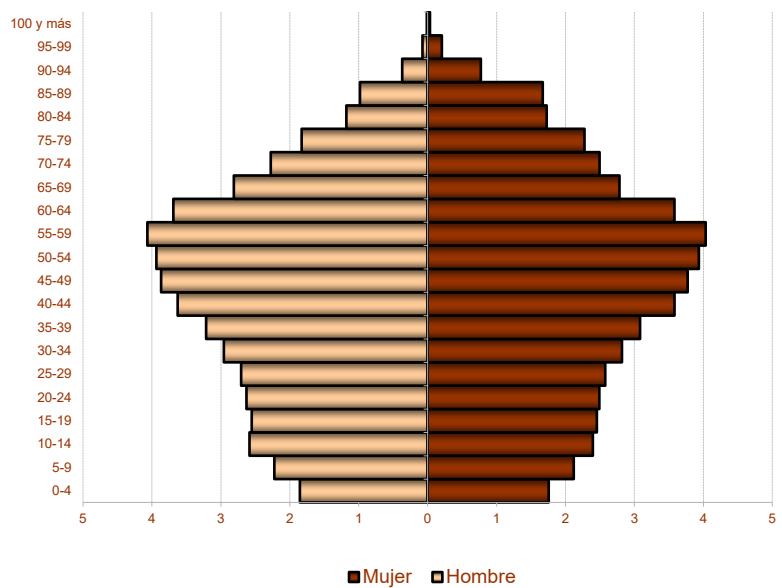

Padrón

Principales resultados

2022

ieex
Instituto de Estadística
de Extremadura

JUNTA DE EXTREMADURA

Fuente: Elaboración propia a partir de datos facilitados por el INE

Población residente en Extremadura: 1.054.776 habitantes

1. Población residente en Extremadura según sexo y edad

EDAD	SEXO	
	Hombre	Mujer
0-4	19.552	18.527
5-9	23.459	22.358
10-14	27.263	25.281
15-19	26.921	25.896
20-24	27.726	26.274
25-29	28.541	27.179
30-34	31.188	29.735
35-39	33.899	32.505
40-44	38.256	37.780
45-49	40.787	39.790
50-54	41.511	41.502
55-59	42.890	42.547
60-64	38.914	37.772
65-69	29.659	29.356
70-74	24.010	26.310
75-79	19.283	24.003
80-84	12.437	18.218
85-89	10.359	17.613
90-94	3.891	8.140
95-99	790	2.172
100 y más	127	355
Total	521.463	533.313

2. Población según provincia de residencia y edad. Extremadura

PROVINCIA DE RESIDENCIA

Badajoz	666.971
Cáceres	387.805

3. Población según tamaño del municipio de residencia y edad. Extremadura

4. Población según relación entre lugar de residencia y lugar de nacimiento. Extremadura