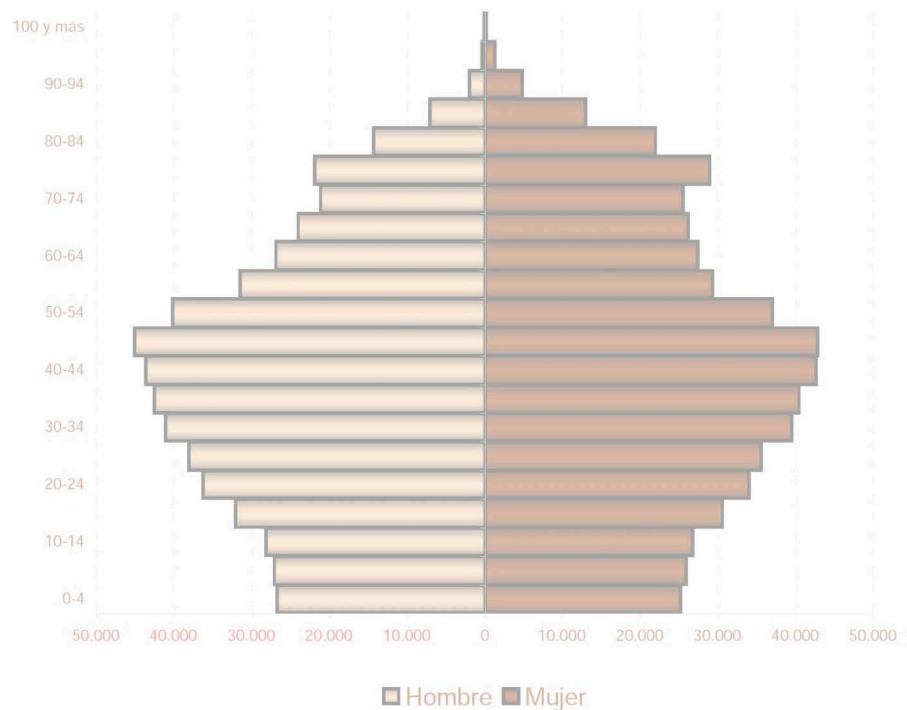

Padrón

Principales resultados

2022

ieex
Instituto de Estadística
de Extremadura

JUNTA DE EXTREMADURA

Fuente: Elaboración propia a partir de datos facilitados por el INE

Población residente en Extremadura: 1.054.776 habitantes

1. Población residente en Extremadura según sexo y edad

EDAD	SEXO	
	Hombre	Mujer
0-4	19.552	18.527
5-9	23.459	22.358
10-14	27.263	25.281
15-19	26.921	25.896
20-24	27.726	26.274
25-29	28.541	27.179
30-34	31.188	29.735
35-39	33.899	32.505
40-44	38.256	37.780
45-49	40.787	39.790
50-54	41.511	41.502
55-59	42.890	42.547
60-64	38.914	37.772
65-69	29.659	29.356
70-74	24.010	26.310
75-79	19.283	24.003
80-84	12.437	18.218
85-89	10.359	17.613
90-94	3.891	8.140
95-99	790	2.172
100 y más	127	355
Total	521.463	533.313

2. Población según provincia de residencia y edad. Extremadura

PROVINCIA DE RESIDENCIA

Badajoz	666.971
Cáceres	387.805

3. Población según tamaño del municipio de residencia y edad. Extremadura

4. Población según relación entre lugar de residencia y lugar de nacimiento. Extremadura