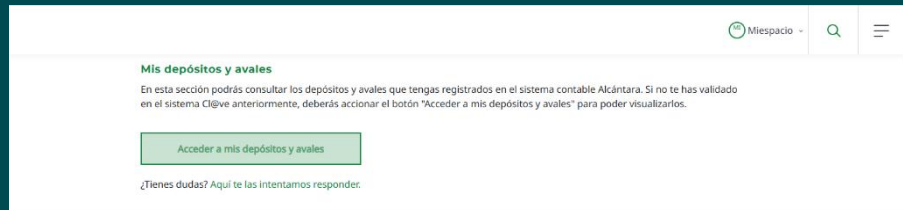

2 ¿Cómo accedo a Miespacio?

Para acceder a Miespacio es necesario registrarse.

Crear una cuenta

Nombre Apellidos

DNI / CIF Número de teléfono

correo electrónico repetir correo electrónico

Contraseña Repetir contraseña

Selecciona el medio por el que prefieres recibir avisos:

SMS NO

Correo electrónico SI

También se puede acceder mediante Cl@ve.

¿Qué información puedes consultar en Miespacio?

- Mi empleo público
- Formación online
- Mis datos de contacto
- Mis contenidos favoritos
- Mis preferencias
- Mis casos
- Mi participación ▲
- Quejas
- Sugerencias
- Iniciativas ciudadanas
- Procesos participativos

<https://www.juntaex.es/miespacio/>

MIS DEPÓSITOS Y AVALES

Miespacio ha incorporado a sus servicios una nueva sección de información. En esta sección podrás consultar los depósitos y avales que tengas registrados en el sistema contable Alcántara.